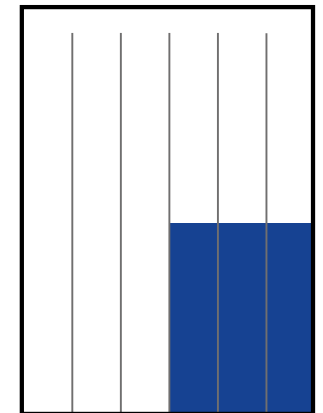

El Sol de León

TAMAÑOS	B/N	COLOR
PLANA	\$ 11,492.00	\$ 18,387.20
ROBAPLANA	\$ 8,150.74	\$ 13,041.18
ROBAPLANA JR.	\$ 6,040.71	\$ 9,665.14
1/2 PLANA HOR.	\$ 5,746.00	\$ 9,193.60
1/2 PLANA VER.	\$ 5,657.60	\$ 9,052.16
1/4 PLANA HOR.	\$ 2,908.49	\$ 4,653.58
1/4 PLANA VER.	\$ 2,828.80	\$ 4,526.08

PRECIOS MÁS IVA.

CMSxCMS

\$ 13.00

\$ 20.80

BASE 26 x 34 CMS
PLANA

BASE 21.62 x 29 CMS
ROBAPLANA

BASE 17.21 x 27 CMS
ROBAPLANA JR.

BASE 26 x 17 CMS
1/2 PLANA HOR.

BASE 12.8 x 34 CMS
1/2 PLANA VER.

BASE 17.21 x 13 CMS
1/4 PLANA HOR.

BASE 12.8 x 17 CMS
1/4 PLANA VER.

El Sol de León

TARIFA COMERCIAL
IMPRESO

BASE 12.8 x 8 CMS
1/8 PLANA HOR.

BASE 8.39 x 17 CMS
1/8 PLANA VER.