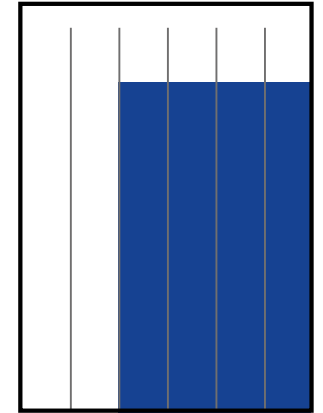

El Sol de León

TAMAÑOS	B/N	COLOR
PLANA	\$ 11,492.00	\$ 18,387.20
ROBAPLANA	\$ 8,150.74	\$ 13,041.18
ROBAPLANA JR.	\$ 6,040.71	\$ 9,665.14
1/2 PLANA HOR.	\$ 5,746.00	\$ 9,193.60
1/2 PLANA VER.	\$ 5,657.60	\$ 9,052.16
1/4 PLANA HOR.	\$ 2,908.49	\$ 4,653.58
1/4 PLANA VER.	\$ 2,828.80	\$ 4,526.08

PRECIOS MÁS IVA.

CMSxCMS

\$ 13.00

\$ 20.80

BASE 26 x 34 CMS
PLANA

BASE 21.62 x 29 CMS
ROBAPLANA

BASE 17.21 x 27 CMS
ROBAPLANA JR.

BASE 26 x 17 CMS
1/2 PLANA HOR.

BASE 12.8 x 34 CMS
1/2 PLANA VER.

BASE 17.21 x 13 CMS
1/4 PLANA HOR.

BASE 12.8 x 17 CMS
1/4 PLANA VER.

El Sol de León

TARIFA COMERCIAL
IMPRESO

BASE 12.8 x 8 CMS
1/8 PLANA HOR.

BASE 8.39 x 17 CMS
1/8 PLANA VER.