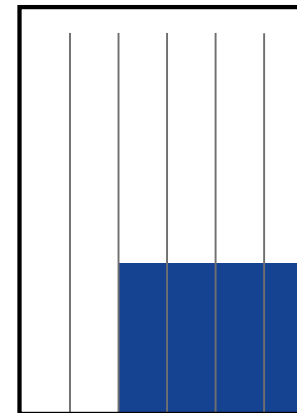

El Sol de León

TAMAÑOS	B/N	COLOR
PLANA	\$ 11,492.00	\$ 18,387.20
ROBAPLANA	\$ 8,150.74	\$ 13,041.18
ROBAPLANA JR.	\$ 6,040.71	\$ 9,665.14
1/2 PLANA HOR.	\$ 5,746.00	\$ 9,193.60
1/2 PLANA VER.	\$ 5,657.60	\$ 9,052.16
1/4 PLANA HOR.	\$ 2,908.49	\$ 4,653.58
1/4 PLANA VER.	\$ 2,828.80	\$ 4,526.08

PRECIOS MÁS IVA.

CMSxCMS

\$ 13.00

\$ 20.80

BASE 26 x 34 CMS
PLANA

BASE 21.62 x 29 CMS
ROBAPLANA

BASE 17.21 x 27 CMS
ROBAPLANA JR.

BASE 26 x 17 CMS
1/2 PLANA HOR.

BASE 12.8 x 34 CMS
1/2 PLANA VER.

BASE 17.21 x 13 CMS
1/4 PLANA HOR.

BASE 12.8 x 17 CMS
1/4 PLANA VER.

El Sol de León

TARIFA COMERCIAL
IMPRESO

BASE 12.8 x 8 CMS
1/8 PLANA HOR.

BASE 8.39 x 17 CMS
1/8 PLANA VER.