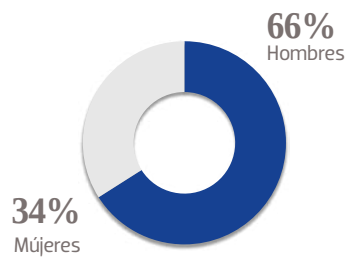

OEM

ORGANIZACIÓN EDITORIAL MEXICANA

**MEDIA KIT
2022**

RED NACIONAL DE PERIÓDICOS

MÁS DE **1 MILLÓN** DE EJEMPLARES DIARIOS

PLATAFORMA DE **43** SITIOS DE INTERNET

El Sol de León

El Sol de León es un periódico matutino cuyo objetivo es dar testimonio del acontecer diario en la ciudad en sus diversos ámbitos con claridad, objetividad, sencillez y ética profesional. Garantiza la más amplia cobertura informativa en el Bajío gracias a su interacción con los diarios hermanos El Sol del Bajío, El Sol de Irapuato, El Sol de Salamanca, El Occidental (Jalisco) y Diario de Querétaro y Sol de San Juan del Río. Gracias a su versatilidad, que ha sabido replicar en su página web y en redes sociales, el diario atrae a los anunciantes más diversos, pues alcanza a todos los públicos. Con un perfil de lector principalmente profesionista y de un estable poder adquisitivo, nuestros diarios garantizan a los anunciantes llevar su mensaje al público objetivo.

7,241 EJEMPLARES DIARIOS | **COBERTURA LEÓN, GTO**

- CIA. PERIODÍSTICA DEL SOL DE LEÓN, S.A. DE C.V.
- RFC: CPS 100629 GT8 ■ TABLOIDE

GÉNERO

EDAD

ESCOLARIDAD

NSE

OCUPACIÓN

TARIFA COMERCIAL IMPRESO