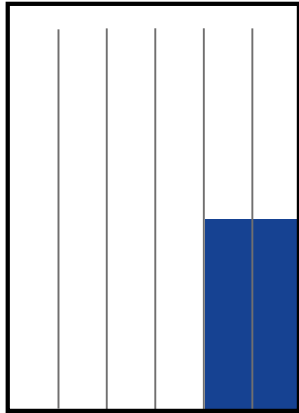

PRECIOS MÁS IVA.

CMSxCMS

\$ 13.00

\$ 20.80

BASE 26 x 34 CMS
PLANA

BASE 21.62 x 29 CMS
ROBAPLANA

BASE 17.21 x 27 CMS
ROBAPLANA JR.

BASE 26 x 17 CMS
1/2 PLANA HOR.

BASE 12.8 x 34 CMS
1/2 PLANA VER.

BASE 17.21 x 13 CMS
1/4 PLANA HOR.

BASE 12.8 x 17 CMS
1/4 PLANA VER.

El Sol de León

TARIFA COMERCIAL
IMPRESO

BASE 12.8 x 8 CMS
1/8 PLANA HOR.

BASE 8.39 x 17 CMS
1/8 PLANA VER.

BASE 26 x 5 CMS
CINTILLO HOR.

BASE 3.98 x 34 CMS
CINTILLO VER.

BASE 54 x 34 CMS
CENTRALES

TAMAÑOS	B/N	COLOR
1/8 PLANA HOR.	\$ 1,331.20	\$ 2,129.92
1/8 PLANA VER.	\$ 1,854.19	\$ 2,966.70
CINTILLO HOR.	\$ 1,690.00	\$ 2,704.00
CINTILLO VER.	\$ 1,759.16	\$ 2,814.66
CENTRALES	\$ 23,868.00	\$ 38,188.80