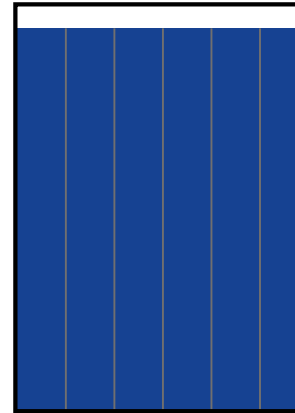

7,241 EJEMPLARES DIARIOS | **COBERTURA LEÓN, GTO**

- CIA. PERIODÍSTICA DEL SOL DE LEÓN, S.A. DE C.V.
- RFC: CPS 100629 GT8 ■ TABLOIDE

GÉNERO

EDAD

ESCOLARIDAD

NSE

OCUPACIÓN

TARIFA COMERCIAL IMPRESO

El Sol de León

TAMAÑOS	B/N	COLOR
PLANA	\$ 11,492.00	\$ 18,387.20
ROBAPLANA	\$ 8,150.74	\$ 13,041.18
ROBAPLANA JR.	\$ 6,040.71	\$ 9,665.14
1/2 PLANA HOR.	\$ 5,746.00	\$ 9,193.60
1/2 PLANA VER.	\$ 5,657.60	\$ 9,052.16
1/4 PLANA HOR.	\$ 2,908.49	\$ 4,653.58
1/4 PLANA VER.	\$ 2,828.80	\$ 4,526.08

PRECIOS MÁS IVA.

CMSxCMS

\$ 13.00

\$ 20.80

BASE 26 x 34 CMS
PLANA

BASE 21.62 x 29 CMS
ROBAPLANA

BASE 17.21 x 27 CMS
ROBAPLANA JR.

BASE 26 x 17 CMS
1/2 PLANA HOR.