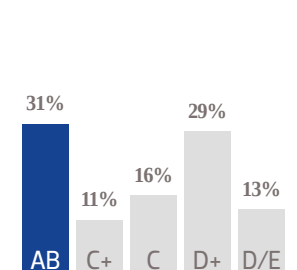

7,241 EJEMPLARES DIARIOS | **COBERTURA LEÓN, GTO**

- CIA. PERIODÍSTICA DEL SOL DE LEÓN, S.A. DE C.V.
- RFC: CPS 100629 GT8 ■ TABLOIDE

GÉNERO

EDAD

ESCOLARIDAD

NSE

OCUPACIÓN

TARIFA COMERCIAL IMPRESO

El Sol de León

TAMAÑOS	B/N	COLOR
PLANA	\$ 11,492.00	\$ 18,387.20
ROBAPLANA	\$ 8,150.74	\$ 13,041.18
ROBAPLANA JR.	\$ 6,040.71	\$ 9,665.14
1/2 PLANA HOR.	\$ 5,746.00	\$ 9,193.60
1/2 PLANA VER.	\$ 5,657.60	\$ 9,052.16
1/4 PLANA HOR.	\$ 2,908.49	\$ 4,653.58
1/4 PLANA VER.	\$ 2,828.80	\$ 4,526.08