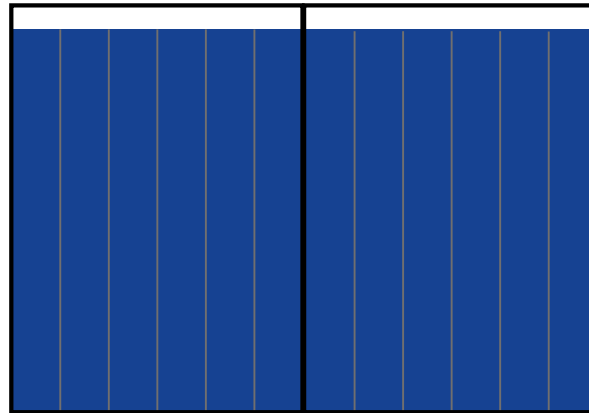

BASE 54 x 34 CMS
CENTRALES

TAMAÑOS	B/N	COLOR
1/8 PLANA HOR.	$ 1,331.20	$ 2,129.92
1/8 PLANA VER.	$ 1,854.19	$ 2,966.70
CINTILLO HOR.	$ 1,690.00	$ 2,704.00
CINTILLO VER.	$ 1,759.16	$ 2,814.66
CENTRALES	$ 23,868.00	$ 38,188.80

CMSxCMS

$ 13.00

$ 20.80

PRECIOS MÁS I.V.A.