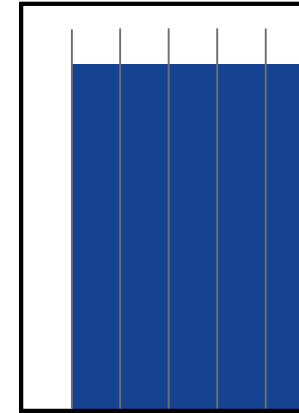

El Sol de León

TAMAÑOS	B/N	COLOR
PLANA	\$ 11,492.00	\$ 18,387.20
ROBAPLANA	\$ 8,150.74	\$ 13,041.18
ROBAPLANA JR.	\$ 6,040.71	\$ 9,665.14
1/2 PLANA HOR.	\$ 5,746.00	\$ 9,193.60
1/2 PLANA VER.	\$ 5,657.60	\$ 9,052.16
1/4 PLANA HOR.	\$ 2,908.49	\$ 4,653.58
1/4 PLANA VER.	\$ 2,828.80	\$ 4,526.08

PRECIOS MÁS IVA.

CMSxCMS

\$ 13.00

\$ 20.80

BASE 26 x 34 CMS
PLANA

BASE 21.62 x 29 CMS
ROBAPLANA

BASE 17.21 x 27 CMS
ROBAPLANA JR.

BASE 26 x 17 CMS
1/2 PLANA HOR.

BASE 12.8 x 34 CMS
1/2 PLANA VER.

BASE 17.21 x 13 CMS
1/4 PLANA HOR.

BASE 12.8 x 17 CMS
1/4 PLANA VER.

El Sol de León

TARIFA COMERCIAL
IMPRESO

BASE 12.8 x 8 CMS
1/8 PLANA HOR.

BASE 8.39 x 17 CMS
1/8 PLANA VER.