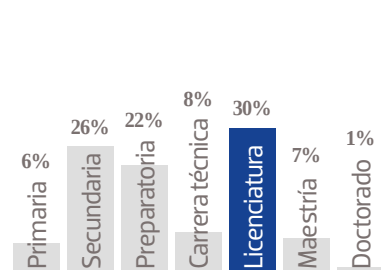

OEM

ORGANIZACIÓN EDITORIAL MEXICANA

**MEDIA KIT
2022**

RED NACIONAL DE PERIÓDICOS

MÁS DE **1 MILLÓN** DE EJEMPLARES DIARIOS

PLATAFORMA DE **43** SITIOS DE INTERNET

El Sol de León

El Sol de León es un periódico matutino cuyo objetivo es dar testimonio del acontecer diario en la ciudad en sus diversos ámbitos con claridad, objetividad, sencillez y ética profesional. Garantiza la más amplia cobertura informativa en el Bajío gracias a su interacción con los diarios hermanos El Sol del Bajío, El Sol de Irapuato, El Sol de Salamanca, El Occidental (Jalisco) y Diario de Querétaro y Sol de San Juan del Río. Gracias a su versatilidad, que ha sabido replicar en su página web y en redes sociales, el diario atrae a los anunciantes más diversos, pues alcanza a todos los públicos. Con un perfil de lector principalmente profesionista y de un estable poder adquisitivo, nuestros diarios garantizan a los anunciantes llevar su mensaje al público objetivo.

7,241 EJEMPLARES DIARIOS | **COBERTURA LEÓN, GTO**

- CIA. PERIODÍSTICA DEL SOL DE LEÓN, S.A. DE C.V.
- RFC: CPS 100629 GT8 ■ TABLOIDE

GÉNERO

EDAD

ESCOLARIDAD

NSE

OCUPACIÓN

TARIFA COMERCIAL IMPRESO

El Sol de León

TAMAÑOS	B/N	COLOR
PLANA	\$ 11,492.00	\$ 18,387.20
ROBAPLANA	\$ 8,150.74	\$ 13,041.18
ROBAPLANA JR.	\$ 6,040.71	\$ 9,665.14
1/2 PLANA HOR.	\$ 5,746.00	\$ 9,193.60
1/2 PLANA VER.	\$ 5,657.60	\$ 9,052.16
1/4 PLANA HOR.	\$ 2,908.49	\$ 4,653.58
1/4 PLANA VER.	\$ 2,828.80	\$ 4,526.08

PRECIOS MÁS IVA.

CMSxCMS

\$ 13.00

\$ 20.80

BASE 26 x 34 CMS
PLANA

BASE 21.62 x 29 CMS
ROBAPLANA

BASE 17.21 x 27 CMS
ROBAPLANA JR.

BASE 26 x 17 CMS
1/2 PLANA HOR.