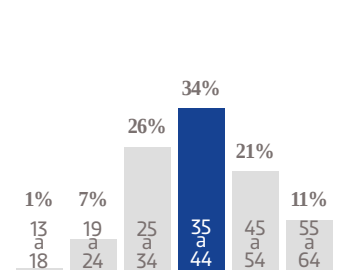

OEM

ORGANIZACIÓN EDITORIAL MEXICANA

**MEDIA KIT
2022**

RED NACIONAL DE PERIÓDICOS

MÁS DE **1 MILLÓN** DE EJEMPLARES DIARIOS

PLATAFORMA DE **43** SITIOS DE INTERNET

El Sol de León

El Sol de León es un periódico matutino cuyo objetivo es dar testimonio del acontecer diario en la ciudad en sus diversos ámbitos con claridad, objetividad, sencillez y ética profesional. Garantiza la más amplia cobertura informativa en el Bajío gracias a su interacción con los diarios hermanos El Sol del Bajío, El Sol de Irapuato, El Sol de Salamanca, El Occidental (Jalisco) y Diario de Querétaro y Sol de San Juan del Río. Gracias a su versatilidad, que ha sabido replicar en su página web y en redes sociales, el diario atrae a los anunciantes más diversos, pues alcanza a todos los públicos. Con un perfil de lector principalmente profesionista y de un estable poder adquisitivo, nuestros diarios garantizan a los anunciantes llevar su mensaje al público objetivo.

7,241 EJEMPLARES DIARIOS | **COBERTURA LEÓN, GTO**

- CIA. PERIODÍSTICA DEL SOL DE LEÓN, S.A. DE C.V.
- RFC: CPS 100629 GT8 ■ TABLOIDE

GÉNERO

EDAD

ESCOLARIDAD

NSE

OCUPACIÓN

TARIFA COMERCIAL IMPRESO

El Sol de León

TAMAÑOS	B/N	COLOR
PLANA	\$ 11,492.00	\$ 18,387.20
ROBAPLANA	\$ 8,150.74	\$ 13,041.18
ROBAPLANA JR.	\$ 6,040.71	\$ 9,665.14
1/2 PLANA HOR.	\$ 5,746.00	\$ 9,193.60
1/2 PLANA VER.	\$ 5,657.60	\$ 9,052.16
1/4 PLANA HOR.	\$ 2,908.49	\$ 4,653.58
1/4 PLANA VER.	\$ 2,828.80	\$ 4,526.08