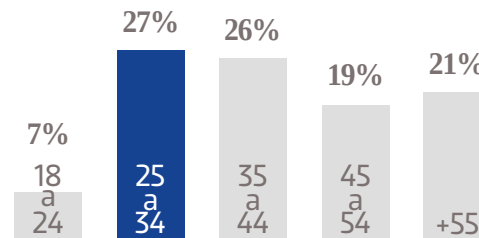

PÁGINAS VISTAS EN MÓVILES

287 K 

USUARIOS EN MÓVILES

/periodicoelsoldeleon

 **+43 K**

LIKES EN FACEBOOK

@soldleon

+13 K 

SEGUIDORES EN TWITTER

GÉNERO

EDAD

NSE

TARIFA COMERCIAL
DIGITAL

TAMAÑOS	TARIFA CPM
MEGA BANNER	\$ 41.00
LEADERBOARD	\$ 37.00
SUPER BANNER	\$ 32.00
LARGE BANNER	\$ 37.00
BOX BANNER	\$ 32.00

PRECIOS MÁS IVA.

- FORMATOS: JPG GIF HTML5 TAG
- PESO MÁX: 100KBS