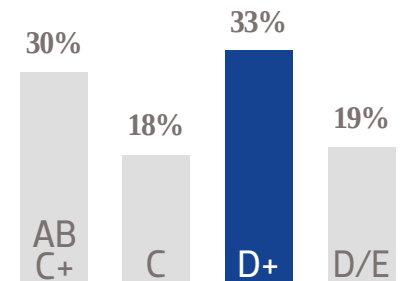

SEGUIDORES EN TWITTER

GÉNERO

EDAD

NSE

TARIFA COMERCIAL
DIGITAL

TAMAÑOS	TARIFA CPM
MEGA BANNER	\$ 41.00
LEADERBOARD	\$ 37.00
SUPER BANNER	\$ 32.00
LARGE BANNER	\$ 37.00
BOX BANNER	\$ 32.00

PRECIOS MÁS IVA.

- FORMATOS: JPG GIF HTML5 TAG
- PESO MÁX: 100KBS