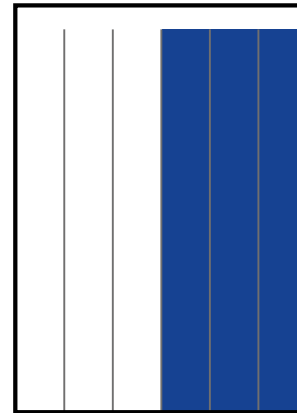

El Sol de León

TAMAÑOS	B/N	COLOR
PLANA	\$ 11,492.00	\$ 18,387.20
ROBAPLANA	\$ 8,150.74	\$ 13,041.18
ROBAPLANA JR.	\$ 6,040.71	\$ 9,665.14
1/2 PLANA HOR.	\$ 5,746.00	\$ 9,193.60
1/2 PLANA VER.	\$ 5,657.60	\$ 9,052.16
1/4 PLANA HOR.	\$ 2,908.49	\$ 4,653.58
1/4 PLANA VER.	\$ 2,828.80	\$ 4,526.08

PRECIOS MÁS IVA.

CMSxCMS

\$ 13.00

\$ 20.80

BASE 26 x 34 CMS
PLANA

BASE 21.62 x 29 CMS
ROBAPLANA

BASE 17.21 x 27 CMS
ROBAPLANA JR.

BASE 26 x 17 CMS
1/2 PLANA HOR.

BASE 12.8 x 34 CMS
1/2 PLANA VER.

BASE 17.21 x 13 CMS
1/4 PLANA HOR.

BASE 12.8 x 17 CMS
1/4 PLANA VER.

El Sol de León

TARIFA COMERCIAL
IMPRESO

BASE 12.8 x 8 CMS
1/8 PLANA HOR.

BASE 8.39 x 17 CMS
1/8 PLANA VER.