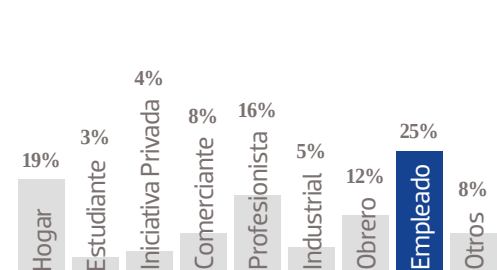

OEM

ORGANIZACIÓN EDITORIAL MEXICANA

**MEDIA KIT
2022**

RED NACIONAL DE PERIÓDICOS

MÁS DE **1 MILLÓN** DE EJEMPLARES DIARIOS

PLATAFORMA DE **43** SITIOS DE INTERNET

El Sol de León

El Sol de León es un periódico matutino cuyo objetivo es dar testimonio del acontecer diario en la ciudad en sus diversos ámbitos con claridad, objetividad, sencillez y ética profesional. Garantiza la más amplia cobertura informativa en el Bajío gracias a su interacción con los diarios hermanos El Sol del Bajío, El Sol de Irapuato, El Sol de Salamanca, El Occidental (Jalisco) y Diario de Querétaro y Sol de San Juan del Río. Gracias a su versatilidad, que ha sabido replicar en su página web y en redes sociales, el diario atrae a los anunciantes más diversos, pues alcanza a todos los públicos. Con un perfil de lector principalmente profesionista y de un estable poder adquisitivo, nuestros diarios garantizan a los anunciantes llevar su mensaje al público objetivo.

7,241 EJEMPLARES DIARIOS | **COBERTURA LEÓN, GTO**

- CIA. PERIODÍSTICA DEL SOL DE LEÓN, S.A. DE C.V.
- RFC: CPS 100629 GT8 ■ TABLOIDE

GÉNERO

EDAD

ESCOLARIDAD

NSE

OCUPACIÓN

TARIFA COMERCIAL IMPRESO