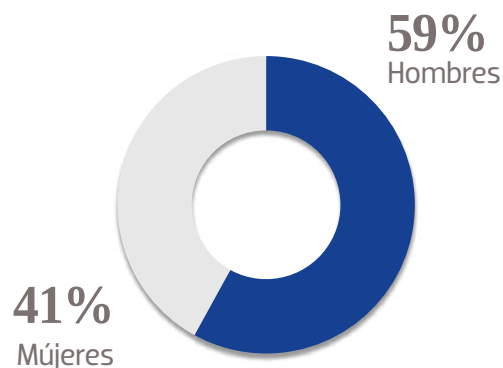

252 K 
USUARIOS EN MÓVILES

@Elsoldeparral
 **+57 K**
SEGUIDORES EN FACEBOOK

@OEMParral
1 K 
SEGUIDORES EN TWITTER

GÉNERO

EDAD

NSE

TARIFA COMERCIAL
DIGITAL

TAMAÑOS	TARIFA CPM
MEGA BANNER	\$ 41.00
LEADERBOARD	\$ 37.00
SUPER BANNER	\$ 32.00
LARGE BANNER	\$ 37.00
BOX BANNER	\$ 32.00