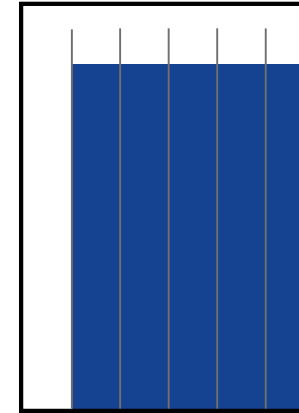

TARIFA COMERCIAL IMPRESO

El Sol de Parral

TAMAÑOS	B/N	COLOR
PLANA	\$6,409.00	\$8,652.15
ROBAPLANA	\$4,545.61	\$6,136.57
ROBAPLANA JR.	\$3,368.86	\$4,547.96
1/2 PLANA HOR.	\$3,204.50	\$4,326.08
1/2 PLANA VER.	\$3,155.20	\$4,259.52
1/4 PLANA HOR.	\$1,622.04	\$2,189.76
1/4 PLANA VER.	\$1,577.60	\$2,129.76

PRECIOS MÁS I.V.A.

CMSxCMS

\$7.25

\$9.79

BASE 26 x 34 CMS
PLANA

BASE 21.62 x 29 CMS
ROBAPLANA

BASE 17.21 x 27 CMS
ROBAPLANA JR.

BASE 26 x 17 CMS
1/2 PLANA HOR.