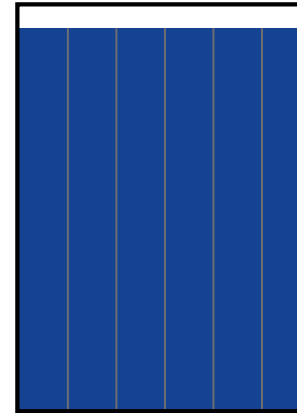

TARIFA COMERCIAL IMPRESO

El Sol de Parral

TAMAÑOS	B/N	COLOR
PLANA	\$6,409.00	\$8,652.15
ROBAPLANA	\$4,545.61	\$6,136.57
ROBAPLANA JR.	\$3,368.86	\$4,547.96
1/2 PLANA HOR.	\$3,204.50	\$4,326.08
1/2 PLANA VER.	\$3,155.20	\$4,259.52
1/4 PLANA HOR.	\$1,622.04	\$2,189.76
1/4 PLANA VER.	\$1,577.60	\$2,129.76

PRECIOS MÁS I.V.A.

CMSxCMS

\$7.25

\$9.79

BASE 26 x 34 CMS
PLANA

BASE 21.62 x 29 CMS
ROBAPLANA

BASE 17.21 x 27 CMS
ROBAPLANA JR.

BASE 26 x 17 CMS
1/2 PLANA HOR.