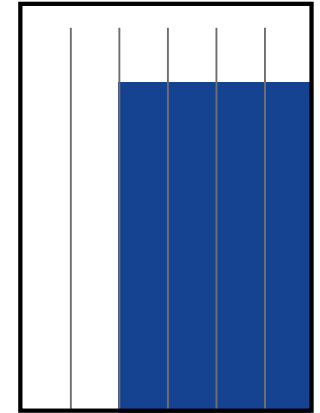

TARIFA COMERCIAL IMPRESO

El Sol de Parral

TAMAÑOS	B/N	COLOR
PLANA	\$6,409.00	\$8,652.15
ROBAPLANA	\$4,545.61	\$6,136.57
ROBAPLANA JR.	\$3,368.86	\$4,547.96
1/2 PLANA HOR.	\$3,204.50	\$4,326.08
1/2 PLANA VER.	\$3,155.20	\$4,259.52
1/4 PLANA HOR.	\$1,622.04	\$2,189.76
1/4 PLANA VER.	\$1,577.60	\$2,129.76

PRECIOS MÁS I.V.A.

CMSxCMS

\$7.25

\$9.79

BASE 26 x 34 CMS
PLANA

BASE 21.62 x 29 CMS
ROBAPLANA

BASE 17.21 x 27 CMS
ROBAPLANA JR.

BASE 26 x 17 CMS
1/2 PLANA HOR.

BASE 12.8 x 34 CMS
1/2 PLANA VER.

BASE 17.21 x 13 CMS
1/4 PLANA HOR.

BASE 12.8 x 17 CMS
1/4 PLANA VER.

El Sol de Parral

TARIFA COMERCIAL
IMPRESO

BASE 12.8 x 8 CMS
1/8 PLANA HOR.

BASE 8.39 x 17 CMS
1/8 PLANA VER.