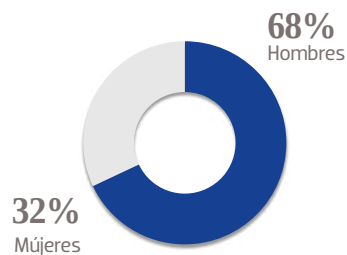

12,203 EJEMPLARES DIARIOS | COBERTURA PARRAL, CHIH.

CIA. PERIODÍSTICA DEL SOL DE CHIHUAHUA, S.A. DE C.V.

■ RFC: PSC 790724 5A4 ■ TABLOIDE

GÉNERO

EDAD

ESCOLARIDAD

NSE

OCUPACIÓN