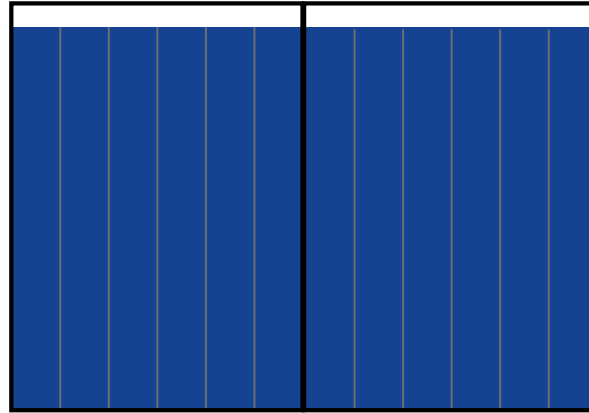

BASE 12.8 x 34 CMS
1/2 PLANA VER.

BASE 17.21 x 13 CMS
1/4 PLANA HOR.

BASE 12.8 x 17 CMS
1/4 PLANA VER.

El Sol de Parral

TARIFA COMERCIAL
IMPRESO

BASE 12.8 x 8 CMS
1/8 PLANA HOR.

BASE 8.39 x 17 CMS
1/8 PLANA VER.

BASE 26 x 5 CMS
CINTILLO HOR.

BASE 3.98 x 34 CMS
CINTILLO VER.

BASE 54 x 34 CMS
CENTRALES

TAMAÑOS	B/N	COLOR
1/8 PLANA HOR.	\$742.40	\$1,002.24
1/8 PLANA VER.	\$1,034.07	\$1,395.99
CINTILLO HOR.	\$942.50	\$1,272.38
CINTILLO VER.	\$981.07	\$1,324.44
CENTRALES	\$13,311.00	\$17,969.85