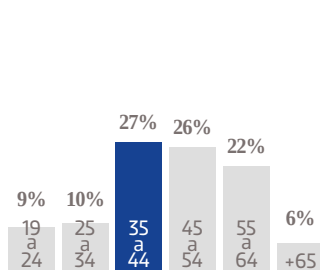

12,203 EJEMPLARES DIARIOS | COBERTURA PARRAL, CHIH.

CIA. PERIODÍSTICA DEL SOL DE CHIHUAHUA, S.A. DE C.V.

■ RFC: PSC 790724 5A4 ■ TABLOIDE

GÉNERO

EDAD

ESCOLARIDAD

NSE

OCUPACIÓN

TARIFA COMERCIAL IMPRESO

El Sol de Parral

TAMAÑOS	B/N	COLOR
PLANA	\$6,409.00	\$8,652.15
ROBAPLANA	\$4,545.61	\$6,136.57
ROBAPLANA JR.	\$3,368.86	\$4,547.96
1/2 PLANA HOR.	\$3,204.50	\$4,326.08
1/2 PLANA VER.	\$3,155.20	\$4,259.52
1/4 PLANA HOR.	\$1,622.04	\$2,189.76
1/4 PLANA VER.	\$1,577.60	\$2,129.76