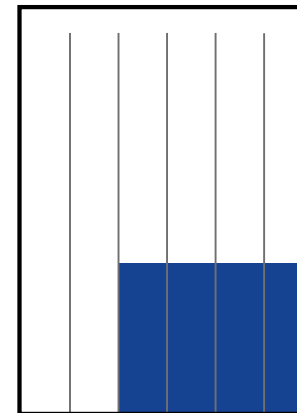

TARIFA COMERCIAL IMPRESO

El Sol de Parral

TAMAÑOS	B/N	COLOR
PLANA	\$6,409.00	\$8,652.15
ROBAPLANA	\$4,545.61	\$6,136.57
ROBAPLANA JR.	\$3,368.86	\$4,547.96
1/2 PLANA HOR.	\$3,204.50	\$4,326.08
1/2 PLANA VER.	\$3,155.20	\$4,259.52
1/4 PLANA HOR.	\$1,622.04	\$2,189.76
1/4 PLANA VER.	\$1,577.60	\$2,129.76

PRECIOS MÁS I.V.A.

CMSxCMS

\$7.25

\$9.79

BASE 26 x 34 CMS
PLANA

BASE 21.62 x 29 CMS
ROBAPLANA

BASE 17.21 x 27 CMS
ROBAPLANA JR.

BASE 26 x 17 CMS
1/2 PLANA HOR.

BASE 12.8 x 34 CMS
1/2 PLANA VER.

BASE 17.21 x 13 CMS
1/4 PLANA HOR.

BASE 12.8 x 17 CMS
1/4 PLANA VER.

El Sol de Parral

TARIFA COMERCIAL
IMPRESO

BASE 12.8 x 8 CMS
1/8 PLANA HOR.

BASE 8.39 x 17 CMS
1/8 PLANA VER.