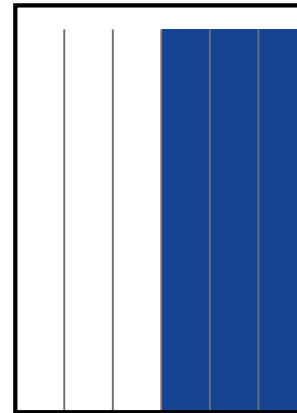

TARIFA COMERCIAL IMPRESO

El Sol de Parral

TAMAÑOS	B/N	COLOR
PLANA	\$6,409.00	\$8,652.15
ROBAPLANA	\$4,545.61	\$6,136.57
ROBAPLANA JR.	\$3,368.86	\$4,547.96
1/2 PLANA HOR.	\$3,204.50	\$4,326.08
1/2 PLANA VER.	\$3,155.20	\$4,259.52
1/4 PLANA HOR.	\$1,622.04	\$2,189.76
1/4 PLANA VER.	\$1,577.60	\$2,129.76

PRECIOS MÁS I.V.A.

CMSxCMS

\$7.25

\$9.79

BASE 26 x 34 CMS
PLANA

BASE 21.62 x 29 CMS
ROBAPLANA

BASE 17.21 x 27 CMS
ROBAPLANA JR.

BASE 26 x 17 CMS
1/2 PLANA HOR.