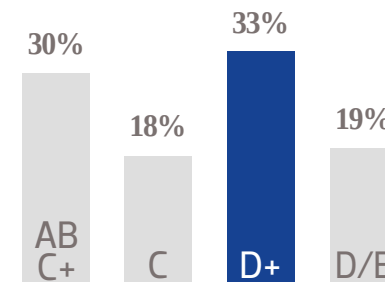

252 K 
USUARIOS EN MÓVILES

@Elsoldeparral
 **+57 K**
SEGUIDORES EN FACEBOOK

@OEMParral
1 K 
SEGUIDORES EN TWITTER

GÉNERO

EDAD

NSE

TARIFA COMERCIAL
DIGITAL

TAMAÑOS	TARIFA CPM
MEGA BANNER	\$ 41.00
LEADERBOARD	\$ 37.00
SUPER BANNER	\$ 32.00
LARGE BANNER	\$ 37.00
BOX BANNER	\$ 32.00

PRECIOS MÁS IVA.

- FORMATOS: JPG GIF HTML5 TAG
- PESO MÁX: 100KBS

DESKTOP
MEGA BANNER
970X250 PX

DESKTOP
LEADERBOARD
970X90 PX

DESKTOP
SUPER BANNER
728X90 PX

DESKTOP
BOX BANNER
300X250 PX

DESKTOP
LARGE BANNER
300X600 PX