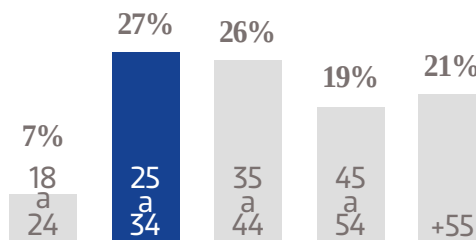

252 K 
USUARIOS EN MÓVILES

@Elsoldeparral
 **+57 K**
SEGUIDORES EN FACEBOOK

@OEMParral
1 K 
SEGUIDORES EN TWITTER

GÉNERO

EDAD

NSE

TARIFA COMERCIAL
DIGITAL

TAMAÑOS	TARIFA CPM
MEGA BANNER	\$ 41.00
LEADERBOARD	\$ 37.00
SUPER BANNER	\$ 32.00
LARGE BANNER	\$ 37.00
BOX BANNER	\$ 32.00

PRECIOS MÁS IVA.

- FORMATOS: JPG GIF HTML5 TAG
- PESO MÁX: 100KBS

DESKTOP
MEGA BANNER
970X250 PX

DESKTOP
LEADERBOARD
970X90 PX

DESKTOP
SUPER BANNER
728X90 PX

DESKTOP
BOX BANNER
300X250 PX

DESKTOP
LARGE BANNER
300X600 PX