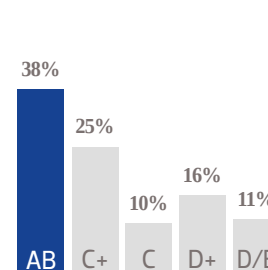

12,203 EJEMPLARES DIARIOS | COBERTURA PARRAL, CHIH.

CIA. PERIODÍSTICA DEL SOL DE CHIHUAHUA, S.A. DE C.V.

■ RFC: PSC 790724 5A4 ■ TABLOIDE

GÉNERO

EDAD

ESCOLARIDAD

NSE

OCUPACIÓN

TARIFA COMERCIAL IMPRESO

El Sol de Parral

TAMAÑOS	B/N	COLOR
PLANA	\$6,409.00	\$8,652.15
ROBAPLANA	\$4,545.61	\$6,136.57
ROBAPLANA JR.	\$3,368.86	\$4,547.96
1/2 PLANA HOR.	\$3,204.50	\$4,326.08
1/2 PLANA VER.	\$3,155.20	\$4,259.52
1/4 PLANA HOR.	\$1,622.04	\$2,189.76
1/4 PLANA VER.	\$1,577.60	\$2,129.76