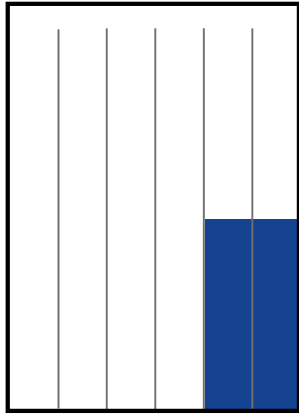

PRECIOS MÁS I.V.A.

CMSxCMS

\$7.25

\$9.79

BASE 26 x 34 CMS
PLANA

BASE 21.62 x 29 CMS
ROBAPLANA

BASE 17.21 x 27 CMS
ROBAPLANA JR.

BASE 26 x 17 CMS
1/2 PLANA HOR.

BASE 12.8 x 34 CMS
1/2 PLANA VER.

BASE 17.21 x 13 CMS
1/4 PLANA HOR.

BASE 12.8 x 17 CMS
1/4 PLANA VER.

El Sol de Parral

TARIFA COMERCIAL
IMPRESO

BASE 12.8 x 8 CMS
1/8 PLANA HOR.

BASE 8.39 x 17 CMS
1/8 PLANA VER.

BASE 26 x 5 CMS
CINTILLO HOR.

BASE 3.98 x 34 CMS
CINTILLO VER.

BASE 54 x 34 CMS
CENTRALES

TAMAÑOS	B/N	COLOR
1/8 PLANA HOR.	\$742.40	\$1,002.24
1/8 PLANA VER.	\$1,034.07	\$1,395.99
CINTILLO HOR.	\$942.50	\$1,272.38
CINTILLO VER.	\$981.07	\$1,324.44
CENTRALES	\$13,311.00	\$17,969.85