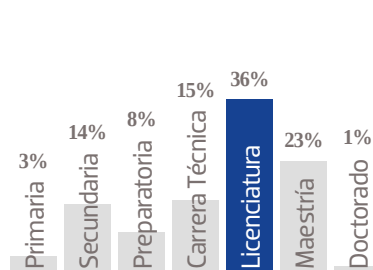

12,203 EJEMPLARES DIARIOS | COBERTURA PARRAL, CHIH.

CIA. PERIODÍSTICA DEL SOL DE CHIHUAHUA, S.A. DE C.V.

■ RFC: PSC 790724 5A4 ■ TABLOIDE

GÉNERO

EDAD

ESCOLARIDAD

NSE

OCUPACIÓN

TARIFA COMERCIAL IMPRESO

El Sol de Parral

TAMAÑOS	B/N	COLOR
PLANA	\$6,409.00	\$8,652.15
ROBAPLANA	\$4,545.61	\$6,136.57
ROBAPLANA JR.	\$3,368.86	\$4,547.96
1/2 PLANA HOR.	\$3,204.50	\$4,326.08
1/2 PLANA VER.	\$3,155.20	\$4,259.52
1/4 PLANA HOR.	\$1,622.04	\$2,189.76
1/4 PLANA VER.	\$1,577.60	\$2,129.76

PRECIOS MÁS I.V.A.

CMSxCMS

\$7.25

\$9.79

BASE 26 x 34 CMS
PLANA

BASE 21.62 x 29 CMS
ROBAPLANA

BASE 17.21 x 27 CMS
ROBAPLANA JR.

BASE 26 x 17 CMS
1/2 PLANA HOR.