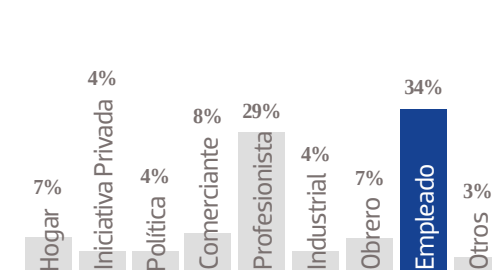

12,203 EJEMPLARES DIARIOS | COBERTURA PARRAL, CHIH.

CIA. PERIODÍSTICA DEL SOL DE CHIHUAHUA, S.A. DE C.V.

■ RFC: PSC 790724 5A4 ■ TABLOIDE

GÉNERO

EDAD

ESCOLARIDAD

NSE

OCUPACIÓN