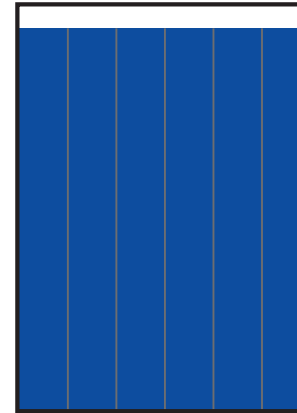

TARIFA COMERCIAL IMPRESO

DIARIO DEL SUR®

TAMAÑOS	B/N	COLOR
PLANA	$ 10,608.00	$ 18,564.00
ROBAPLANA	$8,424.00	$14,742.00
ROBAPLANA JR.	$ 5,576.04	$ 9,758.07
1/2 PLANA HOR.	$ 5,304.00	$ 9,282.00
1/2 PLANA VER.	$ 5,222.40	$ 9,139.20
1/4 PLANA HOR.	$ 2,684.76	$ 4,698.33
1/4 PLANA VER.	$ 2,611.20	$ 4,569.60

PRECIOS MÁS IVA.

CMSxCMS

$ 12.00

$ 21.00

BASE 26 x 34 CMS
PLANA