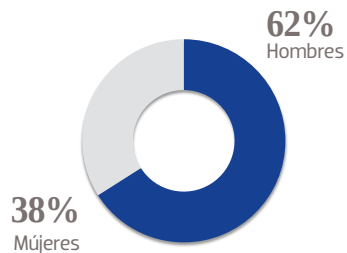

DIARIO DE XALAPA

Diarario de Xalapa con 79 años de experiencia se coloca como líder indiscutible de la plaza gracias a su imparcialidad, su circulación y su constante capacidad de renovación, pues su larga tradición periodística no está peleada con el alcance de las nuevas plataformas digitales y cuenta con una fuerte presencia tanto en web como en redes sociales, donde la interacción con los lectores ha fortalecido su arraigo en la región. Cuenta, además con el apoyo informativo de los diarios de la Organización Editorial Mexicana (OEM), que con 40 periódicos y más de mil periodistas a nivel nacional se consolida como la empresa editorial más grande de Latinoamérica. Con ese músculo, el **Diario de Xalapa** se presenta como la mejor opción para los anunciantes de Veracruz.

- CIA. PERIODÍSTICA DEL SOL DE VERACRUZ, S.A. DE C.V.
- RFC: PSV 9203015C5 ■ TABLOIDE

GÉNERO

EDAD

ESCOLARIDAD

NSE

OCUPACIÓN