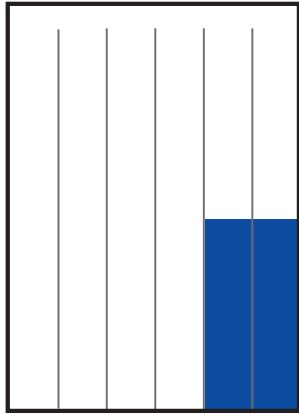

TAMAÑOS	B/N	COLOR
PLANA	\$ 10,608.00	\$ 18,564.00
ROBAPLANA	\$8,424.00	\$14,742.00
ROBAPLANA JR.	\$ 5,576.04	\$ 9,758.07
1/2 PLANA HOR.	\$ 5,304.00	\$ 9,282.00
1/2 PLANA VER.	\$ 5,222.40	\$ 9,139.20
1/4 PLANA HOR.	\$ 2,684.76	\$ 4,698.33
1/4 PLANA VER.	\$ 2,611.20	\$ 4,569.60

PRECIOS MÁS IVA.

CMSxCMS

\$ 12.00

\$ 21.00

BASE 26 x 34 CMS
PLANA

BASE 21.62 x 29 CMS
ROBAPLANA

BASE 17.21 x 27 CMS
ROBAPLANA JR.

BASE 26 x 17 CMS
1/2 PLANA HOR.

BASE 12.8 x 34 CMS
1/2 PLANA VER.

BASE 17.21 x 13 CMS
1/4 PLANA HOR.

BASE 12.8 x 17 CMS
1/4 PLANA VER.

BASE 12.8 x 8 CMS
1/8 PLANA HOR.

BASE 8.39 x 17 CMS
1/8 PLANA VER.

BASE 26 x 5 CMS
CINTILLO HOR.

BASE 3.98 x 34 CMS
CINTILLO VER.

BASE 54 x 34 CMS
CENTRALES

TAMAÑOS	B/N	COLOR
1/8 PLANA HOR.	\$ 1,228.80	\$ 2,150.40
1/8 PLANA VER.	\$ 1,711.56	\$ 2,995.23
CINTILLO HOR.	\$ 1,560.00	\$ 2,730.00
CINTILLO VER.	\$ 1,623.84	\$ 2,841.72
CENTRALES	\$ 22,032.00	\$ 38,556.00