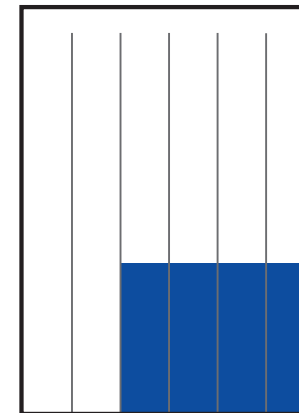

TAMAÑOS	B/N	COLOR
PLANA	\$ 10,608.00	\$ 18,564.00
ROBAPLANA	\$8,424.00	\$14,742.00
ROBAPLANA JR.	\$ 5,576.04	\$ 9,758.07
1/2 PLANA HOR.	\$ 5,304.00	\$ 9,282.00
1/2 PLANA VER.	\$ 5,222.40	\$ 9,139.20
1/4 PLANA HOR.	\$ 2,684.76	\$ 4,698.33
1/4 PLANA VER.	\$ 2,611.20	\$ 4,569.60

PRECIOS MÁS IVA.

CMSxCMS

\$ 12.00

\$ 21.00

BASE 26 x 34 CMS
PLANA

BASE 21.62 x 29 CMS
ROBAPLANA

BASE 17.21 x 27 CMS
ROBAPLANA JR.

BASE 26 x 17 CMS
1/2 PLANA HOR.

BASE 12.8 x 34 CMS
1/2 PLANA VER.

BASE 17.21 x 13 CMS
1/4 PLANA HOR.

BASE 12.8 x 17 CMS
1/4 PLANA VER.

BASE 12.8 x 8 CMS
1/8 PLANA HOR.

BASE 8.39 x 17 CMS
1/8 PLANA VER.

BASE 26 x 5 CMS
CINTILLO HOR.

BASE 3.98 x 34 CMS
CINTILLO VER.