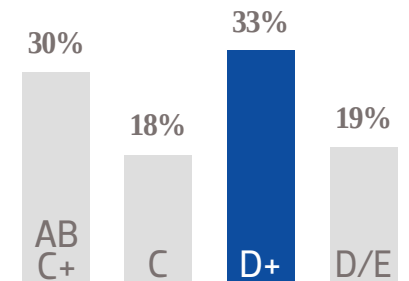

836 K 
USUARIOS EN MÓVILES

@OEMDiariodeXalapa
 **+123 K**
SEGUIDORES EN FACEBOOK

@DIARIODE_XALAPA
+13 K 
SEGUIDORES EN TWITTER

GÉNERO

EDAD

NSE

TARIFA COMERCIAL
DIGITAL

TAMAÑOS	TARIFA CPM
MEGA BANNER	\$ 81.00
LEADERBOARD	\$ 74.00
SUPER BANNER	\$ 64.00
LARGE BANNER	\$ 74.00
BOX BANNER	\$ 64.00