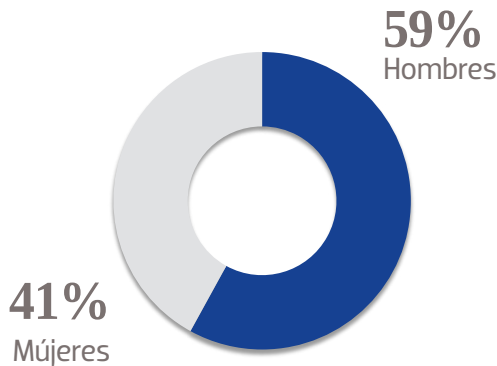

836 K 
USUARIOS EN MÓVILES

@OEMDiariodeXalapa
 **+123 K**
SEGUIDORES EN FACEBOOK

@DIARIODE_XALAPA
+13 K 
SEGUIDORES EN TWITTER

GÉNERO

EDAD

NSE

TARIFA COMERCIAL
DIGITAL

TAMAÑOS	TARIFA CPM
MEGA BANNER	\$ 81.00
LEADERBOARD	\$ 74.00
SUPER BANNER	\$ 64.00
LARGE BANNER	\$ 74.00
BOX BANNER	\$ 64.00