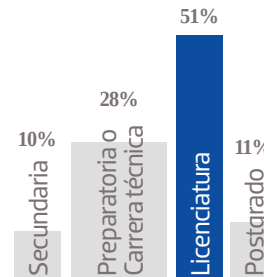

OEM

ORGANIZACIÓN EDITORIAL MEXICANA

DIARIO DE XALAPA

**MEDIA KIT
2023**

DIARIO DE XALAPA

Diarario de Xalapa con 79 años de experiencia se coloca como líder indiscutible de la plaza gracias a su imparcialidad, su circulación y su constante capacidad de renovación, pues su larga tradición periodística no está peleada con el alcance de las nuevas plataformas digitales y cuenta con una fuerte presencia tanto en web como en redes sociales, donde la interacción con los lectores ha fortalecido su arraigo en la región. Cuenta, además con el apoyo informativo de los diarios de la Organización Editorial Mexicana (OEM), que con 40 periódicos y más de mil periodistas a nivel nacional se consolida como la empresa editorial más grande de Latinoamérica. Con ese músculo, el **Diario de Xalapa** se presenta como la mejor opción para los anunciantes de Veracruz.

- CIA. PERIODÍSTICA DEL SOL DE VERACRUZ, S.A. DE C.V.
- RFC: PSV 9203015C5 ■ TABLOIDE

GÉNERO

EDAD

ESCOLARIDAD

NSE

OCUPACIÓN

TARIFA COMERCIAL IMPRESO

DIARIO DEL SUR®

TAMAÑOS	B/N	COLOR
PLANA	\$ 10,608.00	\$ 18,564.00
ROBAPLANA	\$8,424.00	\$14,742.00
ROBAPLANA JR.	\$ 5,576.04	\$ 9,758.07
1/2 PLANA HOR.	\$ 5,304.00	\$ 9,282.00
1/2 PLANA VER.	\$ 5,222.40	\$ 9,139.20
1/4 PLANA HOR.	\$ 2,684.76	\$ 4,698.33
1/4 PLANA VER.	\$ 2,611.20	\$ 4,569.60

PRECIOS MÁS IVA.

CMSxCMS

\$ 12.00

\$ 21.00

BASE 26 x 34 CMS
PLANA

BASE 21.62 x 29 CMS
ROBAPLANA

BASE 17.21 x 27 CMS
ROBAPLANA JR.

BASE 26 x 17 CMS
1/2 PLANA HOR.