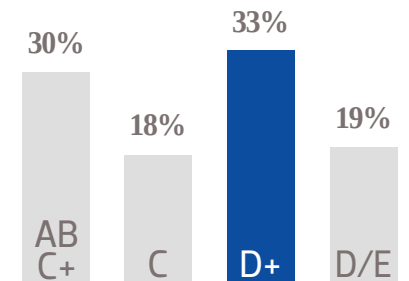

El Sol de Orizaba

www.elsoldeorizaba.com.mx

166 K
USUARIOS
ÚNICOS

268 K
VISITAS
TOTALES

689 K
PÁGINAS
VISTAS

148 K
PÁGINAS VISTAS EN MÓVILES

622 K 
USUARIOS EN MÓVILES

@ElSoldeOrizabaOEM
 **+75 K**
SEGUIDORES EN FACEBOOK

GÉNERO

EDAD

NSE

TARIFA COMERCIAL
DIGITAL

TAMAÑOS	TARIFA CPM
MEGA BANNER	\$ 41.00
LEADERBOARD	\$ 37.00
SUPER BANNER	\$ 32.00
LARGE BANNER	\$ 37.00
BOX BANNER	\$ 32.00

PRECIOS MÁS IVA.

- FORMATOS: JPG GIF HTML5 TAG
- PESO MÁX: 100KBS