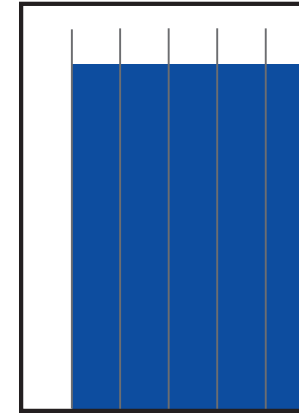

TAMAÑOS	B/N	COLOR
PLANA	\$ 10,608.00	\$ 18,564.00
ROBAPLANA	\$8,424.00	\$14,742.00
ROBAPLANA JR.	\$ 5,576.04	\$ 9,758.07
1/2 PLANA HOR.	\$ 5,304.00	\$ 9,282.00
1/2 PLANA VER.	\$ 5,222.40	\$ 9,139.20
1/4 PLANA HOR.	\$ 2,684.76	\$ 4,698.33
1/4 PLANA VER.	\$ 2,611.20	\$ 4,569.60

PRECIOS MÁS IVA.

CMSxCMS

\$ 12.00

\$ 21.00

BASE 26 x 34 CMS
PLANA

BASE 21.62 x 29 CMS
ROBAPLANA

BASE 17.21 x 27 CMS
ROBAPLANA JR.

BASE 26 x 17 CMS
1/2 PLANA HOR.

BASE 12.8 x 34 CMS
1/2 PLANA VER.

BASE 17.21 x 13 CMS
1/4 PLANA HOR.

BASE 12.8 x 17 CMS
1/4 PLANA VER.

BASE 12.8 x 8 CMS
1/8 PLANA HOR.

BASE 8.39 x 17 CMS
1/8 PLANA VER.

BASE 26 x 5 CMS
CINTILLO HOR.

BASE 3.98 x 34 CMS
CINTILLO VER.