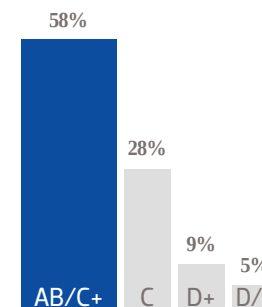

- CIA. PERIODÍSTICA DEL SOL DE VERACRUZ, S.A. DE C.V.
- RFC: PSV 9203015C5 ■ TABLOIDE

GÉNERO

EDAD

ESCOLARIDAD

NSE

OCUPACIÓN

TARIFA COMERCIAL IMPRESO

DIARIO DEL SUR®

TAMAÑOS	B/N	COLOR
PLANA	\$ 10,608.00	\$ 18,564.00
ROBAPLANA	\$8,424.00	\$14,742.00
ROBAPLANA JR.	\$ 5,576.04	\$ 9,758.07
1/2 PLANA HOR.	\$ 5,304.00	\$ 9,282.00
1/2 PLANA VER.	\$ 5,222.40	\$ 9,139.20
1/4 PLANA HOR.	\$ 2,684.76	\$ 4,698.33
1/4 PLANA VER.	\$ 2,611.20	\$ 4,569.60