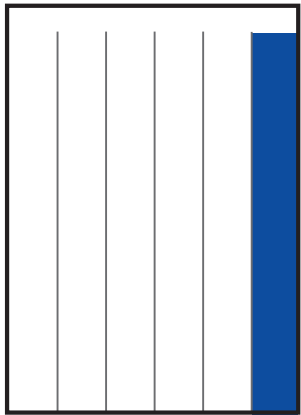

BASE 12.8 x 34 CMS
1/2 PLANA VER.

BASE 17.21 x 13 CMS
1/4 PLANA HOR.

BASE 12.8 x 17 CMS
1/4 PLANA VER.

BASE 12.8 x 8 CMS
1/8 PLANA HOR.

BASE 8.39 x 17 CMS
1/8 PLANA VER.

BASE 26 x 5 CMS
CINTILLO HOR.

BASE 3.98 x 34 CMS
CINTILLO VER.

BASE 54 x 34 CMS
CENTRALES

TAMAÑOS	B/N	COLOR
1/8 PLANA HOR.	\$ 1,228.80	\$ 2,150.40
1/8 PLANA VER.	\$ 1,711.56	\$ 2,995.23
CINTILLO HOR.	\$ 1,560.00	\$ 2,730.00
CINTILLO VER.	\$ 1,623.84	\$ 2,841.72
CENTRALES	\$ 22,032.00	\$ 38,556.00