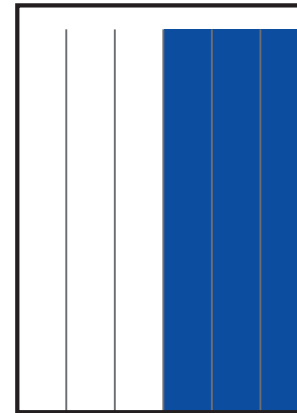

TAMAÑOS	B/N	COLOR
PLANA	\$ 10,608.00	\$ 18,564.00
ROBAPLANA	\$8,424.00	\$14,742.00
ROBAPLANA JR.	\$ 5,576.04	\$ 9,758.07
1/2 PLANA HOR.	\$ 5,304.00	\$ 9,282.00
1/2 PLANA VER.	\$ 5,222.40	\$ 9,139.20
1/4 PLANA HOR.	\$ 2,684.76	\$ 4,698.33
1/4 PLANA VER.	\$ 2,611.20	\$ 4,569.60

PRECIOS MÁS IVA.

CMSxCMS

\$ 12.00

\$ 21.00

BASE 26 x 34 CMS
PLANA

BASE 21.62 x 29 CMS
ROBAPLANA

BASE 17.21 x 27 CMS
ROBAPLANA JR.

BASE 26 x 17 CMS
1/2 PLANA HOR.

BASE 12.8 x 34 CMS
1/2 PLANA VER.

BASE 17.21 x 13 CMS
1/4 PLANA HOR.

BASE 12.8 x 17 CMS
1/4 PLANA VER.

BASE 12.8 x 8 CMS
1/8 PLANA HOR.

BASE 8.39 x 17 CMS
1/8 PLANA VER.

BASE 26 x 5 CMS
CINTILLO HOR.

BASE 3.98 x 34 CMS
CINTILLO VER.