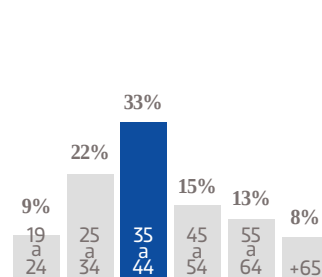

DIARIO DE XALAPA

Diarario de Xalapa con 79 años de experiencia se coloca como líder indiscutible de la plaza gracias a su imparcialidad, su circulación y su constante capacidad de renovación, pues su larga tradición periodística no está peleada con el alcance de las nuevas plataformas digitales y cuenta con una fuerte presencia tanto en web como en redes sociales, donde la interacción con los lectores ha fortalecido su arraigo en la región. Cuenta, además con el apoyo informativo de los diarios de la Organización Editorial Mexicana (OEM), que con 40 periódicos y más de mil periodistas a nivel nacional se consolida como la empresa editorial más grande de Latinoamérica. Con ese músculo, el **Diario de Xalapa** se presenta como la mejor opción para los anunciantes de Veracruz.

- CIA. PERIODÍSTICA DEL SOL DE VERACRUZ, S.A. DE C.V.
- RFC: PSV 9203015C5 ■ TABLOIDE

GÉNERO

EDAD

ESCOLARIDAD

NSE

OCUPACIÓN