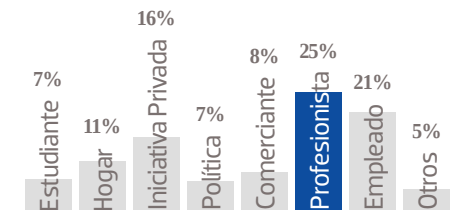

DIARIO DE XALAPA

Diarario de Xalapa con 79 años de experiencia se coloca como líder indiscutible de la plaza gracias a su imparcialidad, su circulación y su constante capacidad de renovación, pues su larga tradición periodística no está peleada con el alcance de las nuevas plataformas digitales y cuenta con una fuerte presencia tanto en web como en redes sociales, donde la interacción con los lectores ha fortalecido su arraigo en la región. Cuenta, además con el apoyo informativo de los diarios de la Organización Editorial Mexicana (OEM), que con 40 periódicos y más de mil periodistas a nivel nacional se consolida como la empresa editorial más grande de Latinoamérica. Con ese músculo, el **Diario de Xalapa** se presenta como la mejor opción para los anunciantes de Veracruz.

- CIA. PERIODÍSTICA DEL SOL DE VERACRUZ, S.A. DE C.V.
- RFC: PSV 9203015C5 ■ TABLOIDE

GÉNERO

EDAD

ESCOLARIDAD

NSE

OCUPACIÓN