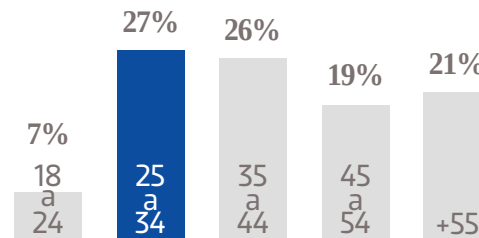

836 K 
USUARIOS EN MÓVILES

@OEMDiariodeXalapa
 **+123 K**
SEGUIDORES EN FACEBOOK

@DIARIODE_XALAPA
+13 K 
SEGUIDORES EN TWITTER

GÉNERO

EDAD

NSE

TARIFA COMERCIAL
DIGITAL

TAMAÑOS	TARIFA CPM
MEGA BANNER	\$ 81.00
LEADERBOARD	\$ 74.00
SUPER BANNER	\$ 64.00
LARGE BANNER	\$ 74.00
BOX BANNER	\$ 64.00