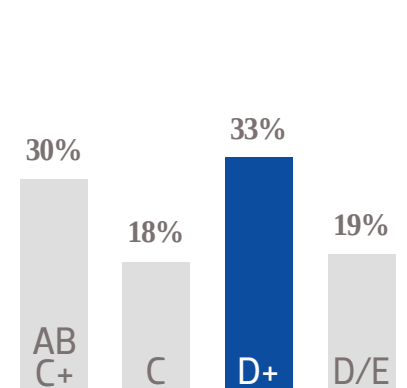

SEGUIDORES EN FACEBOOK

@ElSolDeCordoba

+4 K 

SEGUIDORES EN TWITTER

GÉNERO

EDAD

NSE

TARIFA COMERCIAL
DIGITAL

TAMAÑOS	TARIFA CPM
MEGA BANNER	\$ 41.00
LEADERBOARD	\$ 37.00
SUPER BANNER	\$ 32.00
LARGE BANNER	\$ 37.00
BOX BANNER	\$ 32.00

PRECIOS MÁS IVA.

- FORMATOS: JPG GIF HTML5 TAG
- PESO MÁX: 100KBS

DESKTOP
MEGA BANNER
970X250 PX