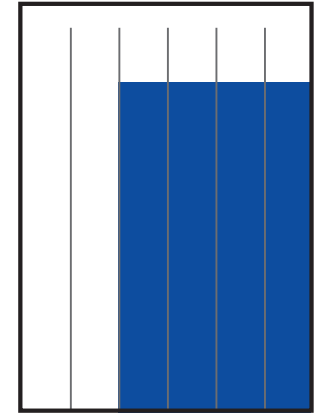

TAMAÑOS	B/N	COLOR
PLANA	\$ 10,608.00	\$ 18,564.00
ROBAPLANA	\$8,424.00	\$14,742.00
ROBAPLANA JR.	\$ 5,576.04	\$ 9,758.07
1/2 PLANA HOR.	\$ 5,304.00	\$ 9,282.00
1/2 PLANA VER.	\$ 5,222.40	\$ 9,139.20
1/4 PLANA HOR.	\$ 2,684.76	\$ 4,698.33
1/4 PLANA VER.	\$ 2,611.20	\$ 4,569.60

PRECIOS MÁS IVA.

CMSxCMS

\$ 12.00

\$ 21.00

BASE 26 x 34 CMS
PLANA

BASE 21.62 x 29 CMS
ROBAPLANA

BASE 17.21 x 27 CMS
ROBAPLANA JR.

BASE 26 x 17 CMS
1/2 PLANA HOR.

BASE 12.8 x 34 CMS
1/2 PLANA VER.

BASE 17.21 x 13 CMS
1/4 PLANA HOR.

BASE 12.8 x 17 CMS
1/4 PLANA VER.

BASE 12.8 x 8 CMS
1/8 PLANA HOR.

BASE 8.39 x 17 CMS
1/8 PLANA VER.

BASE 26 x 5 CMS
CINTILLO HOR.

BASE 3.98 x 34 CMS
CINTILLO VER.