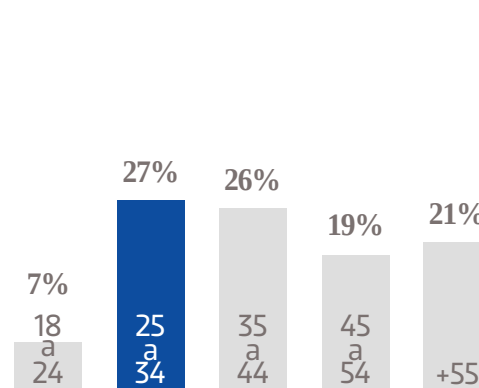

227 K
VISITAS
TOTALES

620 K
PÁGINAS
VISTAS

125 K

PÁGINAS VISTAS EN MÓVILES

504 K 

USUARIOS EN MÓVILES

@ElSolDeCordoba

+103 K

SEGUIDORES EN FACEBOOK

@ElSolDeCordoba

+4 K 

SEGUIDORES EN TWITTER

GÉNERO

EDAD

NSE

TARIFA COMERCIAL
DIGITAL

TAMAÑOS	TARIFA CPM
MEGA BANNER	\$ 41.00
LEADERBOARD	\$ 37.00
SUPER BANNER	\$ 32.00
LARGE BANNER	\$ 37.00
BOX BANNER	\$ 32.00

PRECIOS MÁS IVA.

- FORMATOS: JPG GIF HTML5 TAG
- PESO MÁX: 100KBS

DESKTOP
MEGA BANNER
970X250 PX