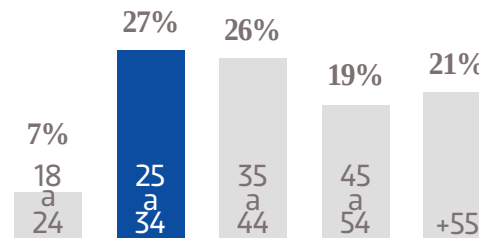

El Sol de Orizaba

www.elsoldeorizaba.com.mx

166 K
USUARIOS
ÚNICOS

268 K
VISITAS
TOTALES

689 K
PÁGINAS
VISTAS

148 K
PÁGINAS VISTAS EN MÓVILES

622 K 
USUARIOS EN MÓVILES

@ElSoldeOrizabaOEM
 **+75 K**
SEGUIDORES EN FACEBOOK

GÉNERO

EDAD

NSE

TARIFA COMERCIAL
DIGITAL

TAMAÑOS	TARIFA CPM
MEGA BANNER	\$ 41.00
LEADERBOARD	\$ 37.00
SUPER BANNER	\$ 32.00
LARGE BANNER	\$ 37.00
BOX BANNER	\$ 32.00

PRECIOS MÁS IVA.

- FORMATOS: JPG GIF HTML5 TAG
- PESO MÁX: 100KBS