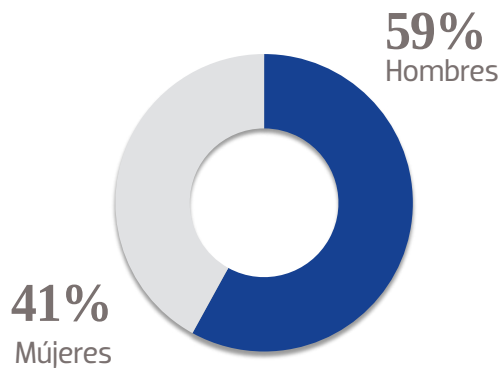

El Sol de Orizaba

www.elsoldeorizaba.com.mx

166 K
USUARIOS
ÚNICOS

268 K
VISITAS
TOTALES

689 K
PÁGINAS
VISTAS

148 K
PÁGINAS VISTAS EN MÓVILES

622 K
USUARIOS EN MÓVILES

@ElSoldeOrizabaOEM
 +75 K
SEGUIDORES EN FACEBOOK

GÉNERO

EDAD

NSE