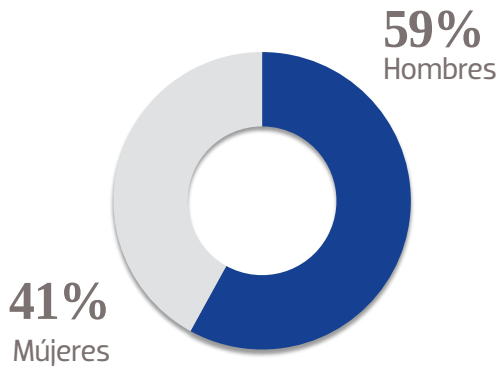

227 K
VISITAS
TOTALES

620 K
PÁGINAS
VISTAS

125 K

PÁGINAS VISTAS EN MÓVILES

504 K 

USUARIOS EN MÓVILES

@ElSolDeCordoba

+103 K

SEGUIDORES EN FACEBOOK

@ElSolDeCordoba

+4 K 

SEGUIDORES EN TWITTER

GÉNERO

EDAD

NSE

TARIFA COMERCIAL
DIGITAL