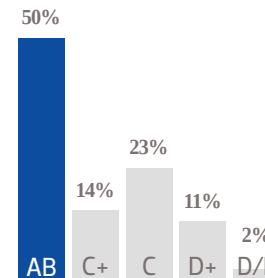

62,714 EJEMPLARES DIARIOS | **COBERTURA CHIHUAHUA**

- CIA. PERIODÍSTICA DEL SOL DE CHIHUAHUA, S.A. DE C.V.
- RFC: PSC 790724 5A4
- TABLOIDE

GÉNERO

EDAD

ESCOLARIDAD

NSE

OCUPACIÓN

TARIFA COMERCIAL IMPRESO

TAMAÑOS	B/N	COLOR
PLANA	\$ 21,171.80	\$ 28,579.72
ROBAPLANA	\$ 15,016.17	\$ 20,270.26
ROBAPLANA JR.	\$ 11,128.85	\$ 15,022.78
1/2 PLANA HOR.	\$ 10,585.90	\$ 14,289.86
1/2 PLANA VER.	\$ 10,423.04	\$ 14,070.02
1/4 PLANA HOR.	\$ 5,358.33	\$ 7,233.19
1/4 PLANA VER.	\$ 5,211.52	\$ 7,035.01

PRECIOS MÁS I.V.A.

CMSxCMS

\$ 23.95

\$ 32.33

BASE 26 x 34 CMS
PLANA

BASE 21.62 x 29 CMS
ROBAPLANA

BASE 17.21 x 27 CMS
ROBAPLANA JR.

BASE 26 x 17 CMS
1/2 PLANA HOR.