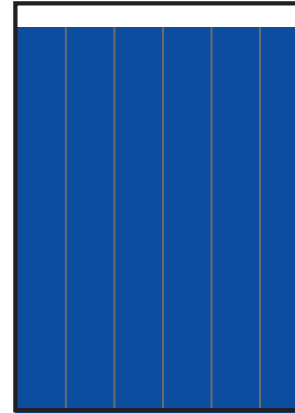

TARIFA COMERCIAL IMPRESO

TAMAÑOS	B/N	COLOR
PLANA	$ 21,171.80	$ 28,579.72
ROBAPLANA	$ 15,016.17	$ 20,270.26
ROBAPLANA JR.	$ 11,128.85	$ 15,022.78
1/2 PLANA HOR.	$ 10,585.90	$ 14,289.86
1/2 PLANA VER.	$ 10,423.04	$ 14,070.02
1/4 PLANA HOR.	$ 5,358.33	$ 7,233.19
1/4 PLANA VER.	$ 5,211.52	$ 7,035.01

PRECIOS MÁS I.V.A.

CMSxCMS

$ 23.95

$ 32.33

BASE 26 x 34 CMS
PLANA