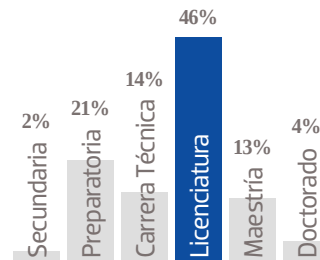

62,714 EJEMPLARES DIARIOS | **COBERTURA CHIHUAHUA**

- CIA. PERIODÍSTICA DEL SOL DE CHIHUAHUA, S.A. DE C.V.
- RFC: PSC 790724 5A4
- TABLOIDE

GÉNERO

EDAD

ESCOLARIDAD

NSE

OCUPACIÓN

TARIFA COMERCIAL IMPRESO

TAMAÑOS	B/N	COLOR
PLANA	\$ 21,171.80	\$ 28,579.72
ROBAPLANA	\$ 15,016.17	\$ 20,270.26
ROBAPLANA JR.	\$ 11,128.85	\$ 15,022.78
1/2 PLANA HOR.	\$ 10,585.90	\$ 14,289.86
1/2 PLANA VER.	\$ 10,423.04	\$ 14,070.02
1/4 PLANA HOR.	\$ 5,358.33	\$ 7,233.19
1/4 PLANA VER.	\$ 5,211.52	\$ 7,035.01

PRECIOS MÁS I.V.A.

CMSxCMS

\$ 23.95

\$ 32.33

BASE 26 x 34 CMS
PLANA

BASE 21.62 x 29 CMS
ROBAPLANA

BASE 17.21 x 27 CMS
ROBAPLANA JR.

BASE 26 x 17 CMS
1/2 PLANA HOR.