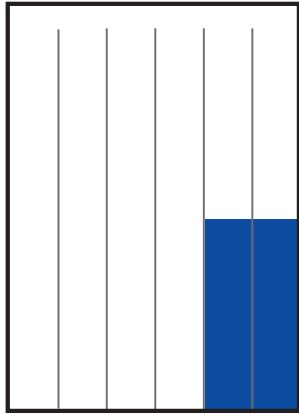

TAMAÑOS	B/N	COLOR
PLANA	\$ 21,171.80	\$ 28,579.72
ROBAPLANA	\$ 15,016.17	\$ 20,270.26
ROBAPLANA JR.	\$ 11,128.85	\$ 15,022.78
1/2 PLANA HOR.	\$ 10,585.90	\$ 14,289.86
1/2 PLANA VER.	\$ 10,423.04	\$ 14,070.02
1/4 PLANA HOR.	\$ 5,358.33	\$ 7,233.19
1/4 PLANA VER.	\$ 5,211.52	\$ 7,035.01

PRECIOS MÁS I.V.A.

CMSxCMS

\$ 23.95

\$ 32.33

BASE 26 x 34 CMS
PLANA

BASE 21.62 x 29 CMS
ROBAPLANA

BASE 17.21 x 27 CMS
ROBAPLANA JR.

BASE 26 x 17 CMS
1/2 PLANA HOR.

BASE 12.8 x 34 CMS
1/2 PLANA VER.

BASE 17.21 x 13 CMS
1/4 PLANA HOR.

BASE 12.8 x 17 CMS
1/4 PLANA VER.

BASE 12.8 x 8 CMS
1/8 PLANA HOR.

BASE 8.39 x 17 CMS
1/8 PLANA VER.

BASE 26 x 5 CMS
CINTILLO HOR.

BASE 3.98 x 34 CMS
CINTILLO VER.

BASE 54 x 34 CMS
CENTRALES

TAMAÑOS	B/N	COLOR
1/8 PLANA HOR.	\$ 2,452.48	\$ 3,310.59
1/8 PLANA VER.	\$ 3,415.99	\$ 4,611.23
CINTILLO HOR.	\$ 3,113.50	\$ 4,202.90
CINTILLO VER.	\$ 3,240.91	\$ 4,374.90
CENTRALES	\$ 43,972.20	\$ 59,357.88