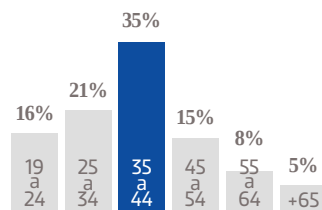

OEM

ORGANIZACIÓN EDITORIAL MEXICANA

EL HERALDO[®]
DE CHIHUAHUA

MEDIA KIT
2023

EL HERALDO® DE CHIHUAHUA

Un periódico de 93 años se presume como testigo de la historia. **El Heraldo de Chihuahua** es de los pocos que pueden hacerlo, seguir vigentes y mantener un liderazgo único en la región. No solo eso, da un paso adelante para transformarse en momentos en que la industria se contrae y hace uso de las nuevas herramientas y métodos para comunicar resultando en un producto a la altura de los lectores y anunciantes, con una salida digital reciente, pero al margen de su tradición. Acostumbrado a marcar la pauta a su competencia, **El Heraldo de Chihuahua** vuelve a dar un golpe sobre la mesa para presentarse, ya renovado, como la mejor alternativa en la entidad.

62,714 EJEMPLARES DIARIOS | **COBERTURA CHIHUAHUA**

- CIA. PERIODÍSTICA DEL SOL DE CHIHUAHUA, S.A. DE C.V.
- RFC: PSC 790724 5A4
- TABLOIDE

GÉNERO

EDAD

ESCOLARIDAD

NSE

OCUPACIÓN

TARIFA COMERCIAL IMPRESO

TAMAÑOS	B/N	COLOR
PLANA	\$ 21,171.80	\$ 28,579.72
ROBAPLANA	\$ 15,016.17	\$ 20,270.26
ROBAPLANA JR.	\$ 11,128.85	\$ 15,022.78
1/2 PLANA HOR.	\$ 10,585.90	\$ 14,289.86
1/2 PLANA VER.	\$ 10,423.04	\$ 14,070.02
1/4 PLANA HOR.	\$ 5,358.33	\$ 7,233.19
1/4 PLANA VER.	\$ 5,211.52	\$ 7,035.01