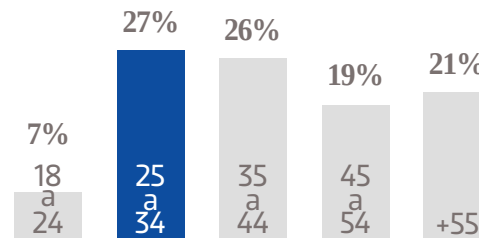

727 K 
USUARIOS EN MÓVILES

@elheraldodechihuahua
 **+255 K**
SEGUIDORES EN FACEBOOK

@heraldocuu
+7 K 
SEGUIDORES EN TWITTER

GÉNERO

EDAD

NSE

TARIFA COMERCIAL DIGITAL

TAMAÑOS	TARIFA CPM
MEGA BANNER	\$ 81.00
LEADERBOARD	\$ 74.00
SUPER BANNER	\$ 64.00
LARGE BANNER	\$ 74.00
BOX BANNER	\$ 64.00

PRECIOS MÁS IVA.

- FORMATOS: JPG GIF HTML5 TAG
- PESO MÁX: 100KBS

DESKTOP
MEGA BANNER
970X250 PX

DESKTOP
LEADERBOARD
970X90 PX

DESKTOP
SUPER BANNER
728X90 PX

DESKTOP
BOX BANNER
300X250 PX

DESKTOP
LARGE BANNER
300X600 PX