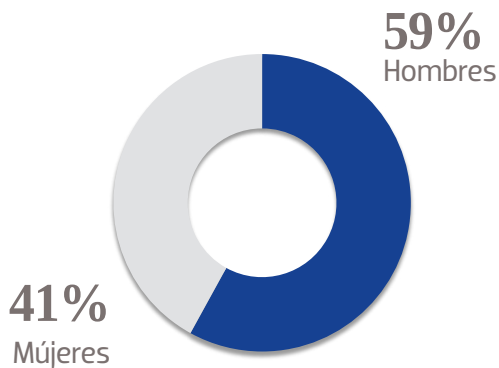

727 K 
USUARIOS EN MÓVILES

@elheraldodechihuahua
 **+255 K**
SEGUIDORES EN FACEBOOK

@heraldocuu
+7 K 
SEGUIDORES EN TWITTER

GÉNERO

EDAD

NSE

TARIFA COMERCIAL DIGITAL

TAMAÑOS	TARIFA CPM
MEGA BANNER	\$ 81.00
LEADERBOARD	\$ 74.00
SUPER BANNER	\$ 64.00
LARGE BANNER	\$ 74.00
BOX BANNER	\$ 64.00