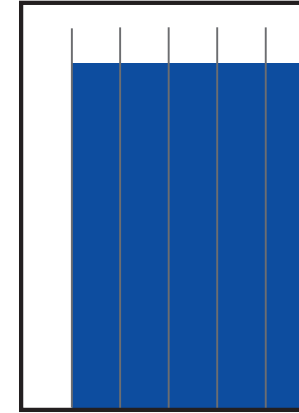

TAMAÑOS	B/N	COLOR
PLANA	\$ 21,171.80	\$ 28,579.72
ROBAPLANA	\$ 15,016.17	\$ 20,270.26
ROBAPLANA JR.	\$ 11,128.85	\$ 15,022.78
1/2 PLANA HOR.	\$ 10,585.90	\$ 14,289.86
1/2 PLANA VER.	\$ 10,423.04	\$ 14,070.02
1/4 PLANA HOR.	\$ 5,358.33	\$ 7,233.19
1/4 PLANA VER.	\$ 5,211.52	\$ 7,035.01

PRECIOS MÁS I.V.A.

CMSxCMS

\$ 23.95

\$ 32.33

BASE 26 x 34 CMS
PLANA

BASE 21.62 x 29 CMS
ROBAPLANA

BASE 17.21 x 27 CMS
ROBAPLANA JR.

BASE 26 x 17 CMS
1/2 PLANA HOR.

BASE 12.8 x 34 CMS
1/2 PLANA VER.

BASE 17.21 x 13 CMS
1/4 PLANA HOR.

BASE 12.8 x 17 CMS
1/4 PLANA VER.

BASE 12.8 x 8 CMS
1/8 PLANA HOR.

BASE 8.39 x 17 CMS
1/8 PLANA VER.

BASE 26 x 5 CMS
CINTILLO HOR.

BASE 3.98 x 34 CMS
CINTILLO VER.