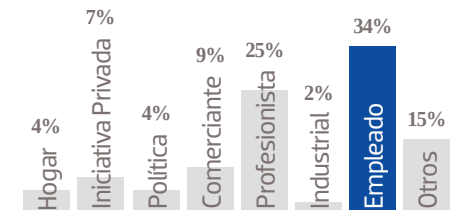

62,714 EJEMPLARES DIARIOS | **COBERTURA CHIHUAHUA**

- CIA. PERIODÍSTICA DEL SOL DE CHIHUAHUA, S.A. DE C.V.
- RFC: PSC 790724 5A4
- TABLOIDE

GÉNERO

EDAD

ESCOLARIDAD

NSE

OCUPACIÓN

TARIFA COMERCIAL IMPRESO

TAMAÑOS	B/N	COLOR
PLANA	\$ 21,171.80	\$ 28,579.72
ROBAPLANA	\$ 15,016.17	\$ 20,270.26
ROBAPLANA JR.	\$ 11,128.85	\$ 15,022.78
1/2 PLANA HOR.	\$ 10,585.90	\$ 14,289.86
1/2 PLANA VER.	\$ 10,423.04	\$ 14,070.02
1/4 PLANA HOR.	\$ 5,358.33	\$ 7,233.19
1/4 PLANA VER.	\$ 5,211.52	\$ 7,035.01