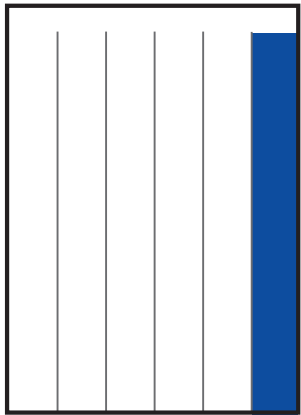

TAMAÑOS	B/N	COLOR
PLANA	\$ 21,171.80	\$ 28,579.72
ROBAPLANA	\$ 15,016.17	\$ 20,270.26
ROBAPLANA JR.	\$ 11,128.85	\$ 15,022.78
1/2 PLANA HOR.	\$ 10,585.90	\$ 14,289.86
1/2 PLANA VER.	\$ 10,423.04	\$ 14,070.02
1/4 PLANA HOR.	\$ 5,358.33	\$ 7,233.19
1/4 PLANA VER.	\$ 5,211.52	\$ 7,035.01

PRECIOS MÁS I.V.A.

CMSxCMS

\$ 23.95

\$ 32.33

BASE 26 x 34 CMS
PLANA

BASE 21.62 x 29 CMS
ROBAPLANA

BASE 17.21 x 27 CMS
ROBAPLANA JR.

BASE 26 x 17 CMS
1/2 PLANA HOR.

BASE 12.8 x 34 CMS
1/2 PLANA VER.

BASE 17.21 x 13 CMS
1/4 PLANA HOR.

BASE 12.8 x 17 CMS
1/4 PLANA VER.

BASE 12.8 x 8 CMS
1/8 PLANA HOR.

BASE 8.39 x 17 CMS
1/8 PLANA VER.

BASE 26 x 5 CMS
CINTILLO HOR.

BASE 3.98 x 34 CMS
CINTILLO VER.

BASE 54 x 34 CMS
CENTRALES

TAMAÑOS	B/N	COLOR
1/8 PLANA HOR.	\$ 2,452.48	\$ 3,310.59
1/8 PLANA VER.	\$ 3,415.99	\$ 4,611.23
CINTILLO HOR.	\$ 3,113.50	\$ 4,202.90
CINTILLO VER.	\$ 3,240.91	\$ 4,374.90
CENTRALES	\$ 43,972.20	\$ 59,357.88