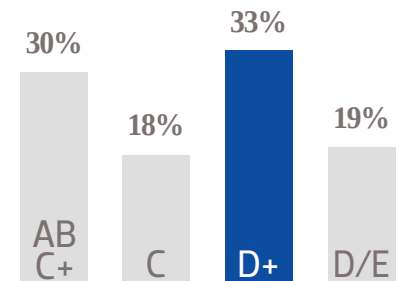

727 K 
USUARIOS EN MÓVILES

@elheraldodechihuahua
 **+255 K**
SEGUIDORES EN FACEBOOK

@heraldocuu
+7 K 
SEGUIDORES EN TWITTER

GÉNERO

EDAD

NSE

TARIFA COMERCIAL DIGITAL

TAMAÑOS	TARIFA CPM
MEGA BANNER	\$ 81.00
LEADERBOARD	\$ 74.00
SUPER BANNER	\$ 64.00
LARGE BANNER	\$ 74.00
BOX BANNER	\$ 64.00

PRECIOS MÁS IVA.

- FORMATOS: JPG GIF HTML5 TAG
- PESO MÁX: 100KBS

DESKTOP
MEGA BANNER
970X250 PX

DESKTOP
LEADERBOARD
970X90 PX

DESKTOP
SUPER BANNER
728X90 PX

DESKTOP
BOX BANNER
300X250 PX

DESKTOP
LARGE BANNER
300X600 PX