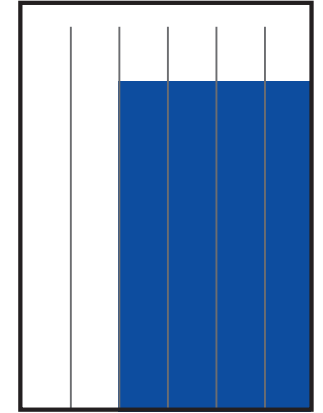

TAMAÑOS	B/N	COLOR
PLANA	\$ 21,171.80	\$ 28,579.72
ROBAPLANA	\$ 15,016.17	\$ 20,270.26
ROBAPLANA JR.	\$ 11,128.85	\$ 15,022.78
1/2 PLANA HOR.	\$ 10,585.90	\$ 14,289.86
1/2 PLANA VER.	\$ 10,423.04	\$ 14,070.02
1/4 PLANA HOR.	\$ 5,358.33	\$ 7,233.19
1/4 PLANA VER.	\$ 5,211.52	\$ 7,035.01

PRECIOS MÁS I.V.A.

CMSxCMS

\$ 23.95

\$ 32.33

BASE 26 x 34 CMS
PLANA

BASE 21.62 x 29 CMS
ROBAPLANA

BASE 17.21 x 27 CMS
ROBAPLANA JR.

BASE 26 x 17 CMS
1/2 PLANA HOR.

BASE 12.8 x 34 CMS
1/2 PLANA VER.

BASE 17.21 x 13 CMS
1/4 PLANA HOR.

BASE 12.8 x 17 CMS
1/4 PLANA VER.

BASE 12.8 x 8 CMS
1/8 PLANA HOR.

BASE 8.39 x 17 CMS
1/8 PLANA VER.

BASE 26 x 5 CMS
CINTILLO HOR.

BASE 3.98 x 34 CMS
CINTILLO VER.