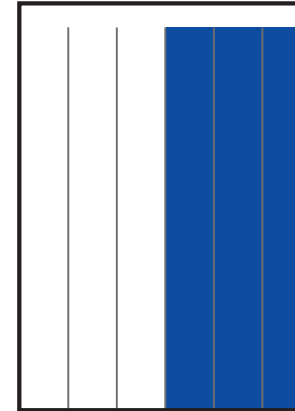

TAMAÑOS	B/N	COLOR
PLANA	\$ 21,171.80	\$ 28,579.72
ROBAPLANA	\$ 15,016.17	\$ 20,270.26
ROBAPLANA JR.	\$ 11,128.85	\$ 15,022.78
1/2 PLANA HOR.	\$ 10,585.90	\$ 14,289.86
1/2 PLANA VER.	\$ 10,423.04	\$ 14,070.02
1/4 PLANA HOR.	\$ 5,358.33	\$ 7,233.19
1/4 PLANA VER.	\$ 5,211.52	\$ 7,035.01

PRECIOS MÁS I.V.A.

CMSxCMS

\$ 23.95

\$ 32.33

BASE 26 x 34 CMS
PLANA

BASE 21.62 x 29 CMS
ROBAPLANA

BASE 17.21 x 27 CMS
ROBAPLANA JR.

BASE 26 x 17 CMS
1/2 PLANA HOR.

BASE 12.8 x 34 CMS
1/2 PLANA VER.

BASE 17.21 x 13 CMS
1/4 PLANA HOR.

BASE 12.8 x 17 CMS
1/4 PLANA VER.

BASE 12.8 x 8 CMS
1/8 PLANA HOR.

BASE 8.39 x 17 CMS
1/8 PLANA VER.

BASE 26 x 5 CMS
CINTILLO HOR.

BASE 3.98 x 34 CMS
CINTILLO VER.