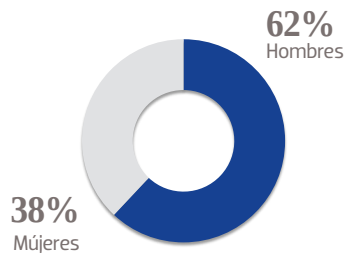

OEM

ORGANIZACIÓN EDITORIAL MEXICANA

EL HERALDO[®]
DE CHIHUAHUA

MEDIA KIT
2023

EL HERALDO® DE CHIHUAHUA

Un periódico de 93 años se presume como testigo de la historia. **El Heraldo de Chihuahua** es de los pocos que pueden hacerlo, seguir vigentes y mantener un liderazgo único en la región. No solo eso, da un paso adelante para transformarse en momentos en que la industria se contrae y hace uso de las nuevas herramientas y métodos para comunicar resultando en un producto a la altura de los lectores y anunciantes, con una salida digital reciente, pero al margen de su tradición. Acostumbrado a marcar la pauta a su competencia, **El Heraldo de Chihuahua** vuelve a dar un golpe sobre la mesa para presentarse, ya renovado, como la mejor alternativa en la entidad.

62,714 EJEMPLARES DIARIOS | **COBERTURA CHIHUAHUA**

- CIA. PERIODÍSTICA DEL SOL DE CHIHUAHUA, S.A. DE C.V.
- RFC: PSC 790724 5A4
- TABLOIDE

GÉNERO

EDAD

ESCOLARIDAD

NSE

OCUPACIÓN

TARIFA COMERCIAL IMPRESO