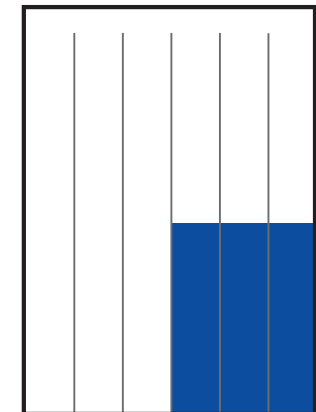

# TARIFA COMERCIAL IMPRESO

TAMAÑOS	B/N	COLOR
PLANA	\$6,188.00	\$8,353.80
ROBAPLANA	\$4,388.86	\$5,924.96
ROBAPLANA JR.	\$3,252.69	\$4,391.13
1/2 PLANA HOR.	\$3,094.00	\$4,176.90
1/2 PLANA VER.	\$3,046.40	\$4,112.64
1/4 PLANA HOR.	\$1,566.11	\$2,114.25
1/4 PLANA VER.	\$1,523.20	\$2,056.32

PRECIOS MÁS I.V.A.

**CMSxCMS**

**\$7.00**

**\$9.45**

BASE 26 x 34 CMS  
**PLANA**

BASE 21.62 x 29 CMS  
**ROBAPLANA**

BASE 17.21 x 27 CMS  
**ROBAPLANA JR.**

BASE 26 x 17 CMS  
**1/2 PLANA HOR.**

BASE 12.8 x 34 CMS  
**1/2 PLANA VER.**

BASE 17.21 x 13 CMS  
**1/4 PLANA HOR.**

BASE 12.8 x 17 CMS  
**1/4 PLANA VER.**

BASE 12.8 x 8 CMS  
1/8 PLANA HOR.

BASE 8.39 x 17 CMS  
1/8 PLANA VER.

BASE 26 x 5 CMS  
CINTILLO HOR.