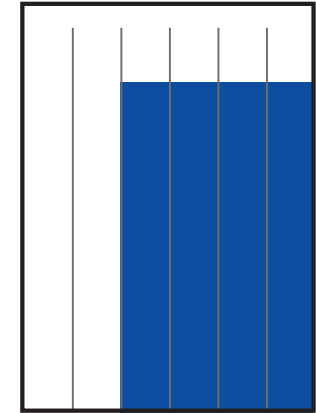

# TARIFA COMERCIAL IMPRESO

TAMAÑOS	B/N	COLOR
PLANA	\$6,188.00	\$8,353.80
ROBAPLANA	\$4,388.86	\$5,924.96
ROBAPLANA JR.	\$3,252.69	\$4,391.13
1/2 PLANA HOR.	\$3,094.00	\$4,176.90
1/2 PLANA VER.	\$3,046.40	\$4,112.64
1/4 PLANA HOR.	\$1,566.11	\$2,114.25
1/4 PLANA VER.	\$1,523.20	\$2,056.32

PRECIOS MÁS I.V.A.

**CMSxCMS**

**\$7.00**

**\$9.45**

BASE 26 x 34 CMS  
**PLANA**

BASE 21.62 x 29 CMS  
**ROBAPLANA**

BASE 17.21 x 27 CMS  
**ROBAPLANA JR.**

BASE 26 x 17 CMS  
**1/2 PLANA HOR.**

BASE 12.8 x 34 CMS  
**1/2 PLANA VER.**

BASE 17.21 x 13 CMS  
**1/4 PLANA HOR.**

BASE 12.8 x 17 CMS  
**1/4 PLANA VER.**

BASE 12.8 x 8 CMS  
1/8 PLANA HOR.

BASE 8.39 x 17 CMS  
1/8 PLANA VER.

BASE 26 x 5 CMS  
CINTILLO HOR.