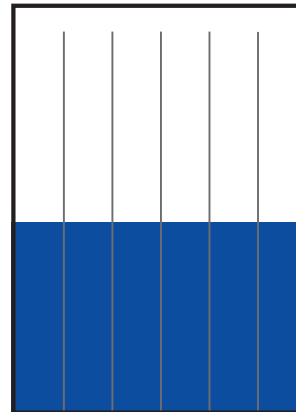

# TARIFA COMERCIAL IMPRESO

TAMAÑOS	B/N	COLOR
PLANA	\$6,188.00	\$8,353.80
ROBAPLANA	\$4,388.86	\$5,924.96
ROBAPLANA JR.	\$3,252.69	\$4,391.13
1/2 PLANA HOR.	\$3,094.00	\$4,176.90
1/2 PLANA VER.	\$3,046.40	\$4,112.64
1/4 PLANA HOR.	\$1,566.11	\$2,114.25
1/4 PLANA VER.	\$1,523.20	\$2,056.32

PRECIOS MÁS I.V.A.

**CMSxCMS**

**\$7.00**

**\$9.45**

BASE 26 x 34 CMS  
**PLANA**

BASE 21.62 x 29 CMS  
**ROBAPLANA**

BASE 17.21 x 27 CMS  
**ROBAPLANA JR.**

BASE 26 x 17 CMS  
**1/2 PLANA HOR.**

BASE 12.8 x 34 CMS  
**1/2 PLANA VER.**

BASE 17.21 x 13 CMS  
**1/4 PLANA HOR.**

BASE 12.8 x 17 CMS  
**1/4 PLANA VER.**

BASE 12.8 x 8 CMS  
1/8 PLANA HOR.

BASE 8.39 x 17 CMS  
1/8 PLANA VER.

BASE 26 x 5 CMS  
CINTILLO HOR.