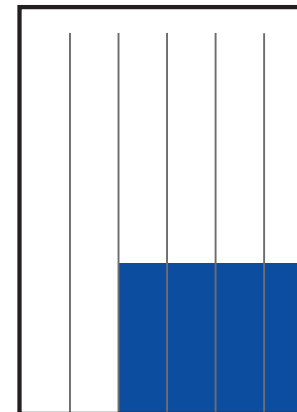

# TARIFA COMERCIAL IMPRESO

TAMAÑOS	B/N	COLOR
PLANA	\$6,188.00	\$8,353.80
ROBAPLANA	\$4,388.86	\$5,924.96
ROBAPLANA JR.	\$3,252.69	\$4,391.13
1/2 PLANA HOR.	\$3,094.00	\$4,176.90
1/2 PLANA VER.	\$3,046.40	\$4,112.64
1/4 PLANA HOR.	\$1,566.11	\$2,114.25
1/4 PLANA VER.	\$1,523.20	\$2,056.32

PRECIOS MÁS I.V.A.

**CMSxCMS**

**\$7.00**

**\$9.45**

BASE 26 x 34 CMS  
**PLANA**

BASE 21.62 x 29 CMS  
**ROBAPLANA**

BASE 17.21 x 27 CMS  
**ROBAPLANA JR.**

BASE 26 x 17 CMS  
**1/2 PLANA HOR.**

BASE 12.8 x 34 CMS  
**1/2 PLANA VER.**

BASE 17.21 x 13 CMS  
**1/4 PLANA HOR.**

BASE 12.8 x 17 CMS  
**1/4 PLANA VER.**

BASE 12.8 x 8 CMS  
1/8 PLANA HOR.

BASE 8.39 x 17 CMS  
1/8 PLANA VER.

BASE 26 x 5 CMS  
CINTILLO HOR.