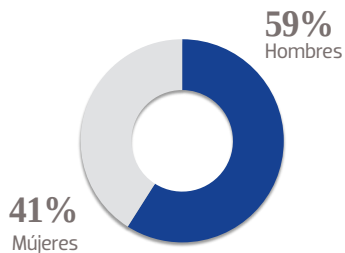

EL HERALDO® DE JUÁREZ

Con un legado de ocho décadas de tener presencia bajo el nombre de reconocidos periódicos, **El Heraldo de Juárez** nace en 2019 con el objetivo de informar a la comunidad juarense a través de un periodismo ético, profesional y responsable que abone al crecimiento de la región Juárez- El Paso. Con el respaldo de la poderosa plataforma que le brinda la Organización Editorial Mexicana (OEM), la empresa editorial más grande de América Latina, **El Heraldo de Juárez** se adentra en una radical transformación para dar a lectores y anunciantes un mejor producto, fácil de leer y fácil de llevar, que responda a los cambios del mercado y atienda las soluciones que las marcas requieren para tener un mayor impacto.

7,422 EJEMPLARES DIARIOS | COBERTURA CD. JUÁREZ, CHIH.

▪ CIA. PERIODÍSTICA DEL SOL DE CHIHUAHUA, S.A. DE C.V.
▪ RFC: PSC 790724 5A4 ▪ TABLOIDE

GÉNERO

EDAD

ESCOLARIDAD

NSE

OCUPACIÓN