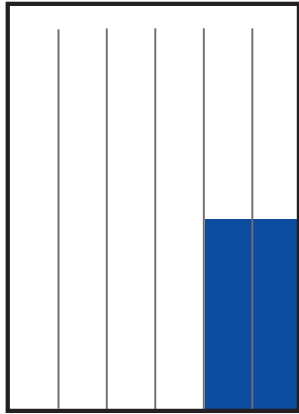

# TARIFA COMERCIAL IMPRESO

TAMAÑOS	B/N	COLOR
PLANA	\$6,188.00	\$8,353.80
ROBAPLANA	\$4,388.86	\$5,924.96
ROBAPLANA JR.	\$3,252.69	\$4,391.13
1/2 PLANA HOR.	\$3,094.00	\$4,176.90
1/2 PLANA VER.	\$3,046.40	\$4,112.64
1/4 PLANA HOR.	\$1,566.11	\$2,114.25
1/4 PLANA VER.	\$1,523.20	\$2,056.32

PRECIOS MÁS I.V.A.

**CMSxCMS**

**\$7.00**

**\$9.45**

BASE 26 x 34 CMS  
**PLANA**

BASE 21.62 x 29 CMS  
**ROBAPLANA**

BASE 17.21 x 27 CMS  
**ROBAPLANA JR.**

BASE 26 x 17 CMS  
**1/2 PLANA HOR.**

BASE 12.8 x 34 CMS  
**1/2 PLANA VER.**

BASE 17.21 x 13 CMS  
**1/4 PLANA HOR.**

BASE 12.8 x 17 CMS  
**1/4 PLANA VER.**

BASE 12.8 x 8 CMS  
1/8 PLANA HOR.

BASE 8.39 x 17 CMS  
1/8 PLANA VER.

BASE 26 x 5 CMS  
CINTILLO HOR.

BASE 3.98 x 34 CMS  
CINTILLO VER.

BASE 54 x 34 CMS  
CENTRALES

TAMAÑOS	B/N	COLOR
1/8 PLANA HOR.	\$716.80	\$967.68
1/8 PLANA VER.	\$998.41	\$1,347.85
CINTILLO HOR.	\$910.00	\$1,228.50
CINTILLO VER.	\$947.24	\$1,278.77
CENTRALES	\$12,852.00	\$17,350.20