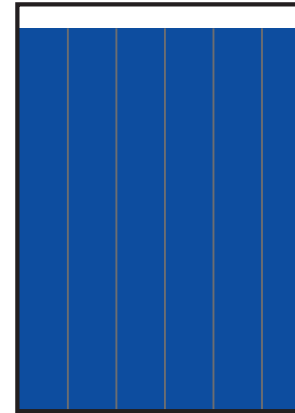

## OCUPACIÓN

# TARIFA COMERCIAL IMPRESO

TAMAÑOS	B/N	COLOR
PLANA	\$6,188.00	\$8,353.80
ROBAPLANA	\$4,388.86	\$5,924.96
ROBAPLANA JR.	\$3,252.69	\$4,391.13
1/2 PLANA HOR.	\$3,094.00	\$4,176.90
1/2 PLANA VER.	\$3,046.40	\$4,112.64
1/4 PLANA HOR.	\$1,566.11	\$2,114.25
1/4 PLANA VER.	\$1,523.20	\$2,056.32

PRECIOS MÁS I.V.A.

**CMSxCMS**

**\$7.00**

**\$9.45**

BASE 26 x 34 CMS  
**PLANA**

BASE 21.62 x 29 CMS  
**ROBAPLANA**

BASE 17.21 x 27 CMS  
**ROBAPLANA JR.**

BASE 26 x 17 CMS  
**1/2 PLANA HOR.**