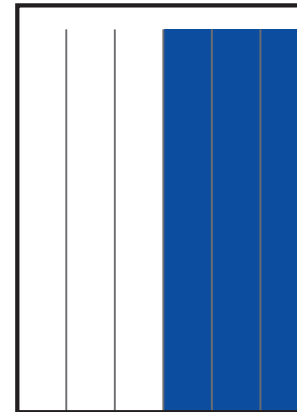

# TARIFA COMERCIAL IMPRESO

TAMAÑOS	B/N	COLOR
PLANA	\$6,188.00	\$8,353.80
ROBAPLANA	\$4,388.86	\$5,924.96
ROBAPLANA JR.	\$3,252.69	\$4,391.13
1/2 PLANA HOR.	\$3,094.00	\$4,176.90
1/2 PLANA VER.	\$3,046.40	\$4,112.64
1/4 PLANA HOR.	\$1,566.11	\$2,114.25
1/4 PLANA VER.	\$1,523.20	\$2,056.32

PRECIOS MÁS I.V.A.

**CMSxCMS**

**\$7.00**

**\$9.45**

BASE 26 x 34 CMS  
**PLANA**

BASE 21.62 x 29 CMS  
**ROBAPLANA**

BASE 17.21 x 27 CMS  
**ROBAPLANA JR.**

BASE 26 x 17 CMS  
**1/2 PLANA HOR.**

BASE 12.8 x 34 CMS  
**1/2 PLANA VER.**

BASE 17.21 x 13 CMS  
**1/4 PLANA HOR.**

BASE 12.8 x 17 CMS  
**1/4 PLANA VER.**

BASE 12.8 x 8 CMS  
1/8 PLANA HOR.

BASE 8.39 x 17 CMS  
1/8 PLANA VER.

BASE 26 x 5 CMS  
CINTILLO HOR.