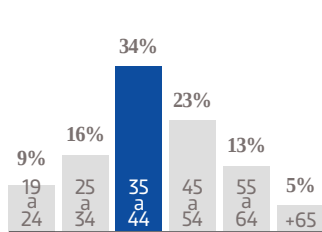

EL HERALDO® DE JUÁREZ

Con un legado de ocho décadas de tener presencia bajo el nombre de reconocidos periódicos, **El Heraldo de Juárez** nace en 2019 con el objetivo de informar a la comunidad juarense a través de un periodismo ético, profesional y responsable que abone al crecimiento de la región Juárez- El Paso. Con el respaldo de la poderosa plataforma que le brinda la Organización Editorial Mexicana (OEM), la empresa editorial más grande de América Latina, **El Heraldo de Juárez** se adentra en una radical transformación para dar a lectores y anunciantes un mejor producto, fácil de leer y fácil de llevar, que responda a los cambios del mercado y atienda las soluciones que las marcas requieren para tener un mayor impacto.

7,422 EJEMPLARES DIARIOS | COBERTURA CD. JUÁREZ, CHIH.

▪ CIA. PERIODÍSTICA DEL SOL DE CHIHUAHUA, S.A. DE C.V.
▪ RFC: PSC 790724 5A4 ▪ TABLOIDE

GÉNERO

EDAD

ESCOLARIDAD

NSE

OCUPACIÓN