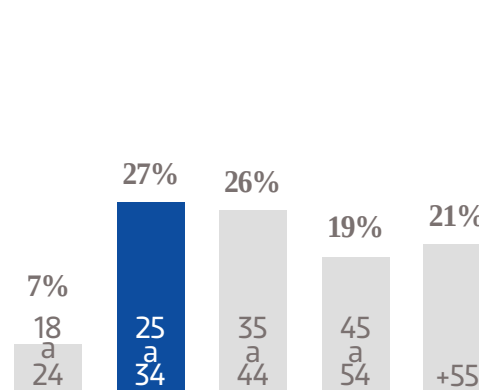

EL HERALDO®

DE JUÁREZ

www.elheraldodejuarez.com.mx

507 K
USUARIOS
ÚNICOS

600 K
VISITAS
TOTALES

1.3 M
PÁGINAS
VISTAS

1.1 M

PÁGINAS VISTAS EN MÓVILES

456 K

USUARIOS EN MÓVILES

@ElHeraldodeJuárez

+114K

SEGUIDORES EN FACEBOOK

@ElHeraldodeJuárez

+6 K

SEGUIDORES EN TWITTER

GÉNERO

EDAD

NSE