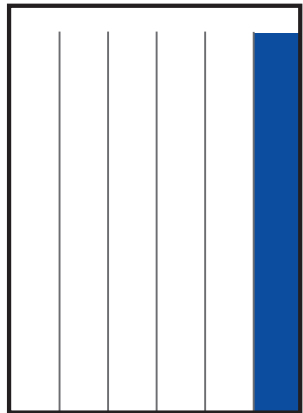

PRECIOS MÁS I.V.A.

**CMSxCMS**

**\$7.00**

**\$9.45**

BASE 26 x 34 CMS  
**PLANA**

BASE 21.62 x 29 CMS  
**ROBAPLANA**

BASE 17.21 x 27 CMS  
**ROBAPLANA JR.**

BASE 26 x 17 CMS  
**1/2 PLANA HOR.**

BASE 12.8 x 34 CMS  
**1/2 PLANA VER.**

BASE 17.21 x 13 CMS  
**1/4 PLANA HOR.**

BASE 12.8 x 17 CMS  
**1/4 PLANA VER.**

BASE 12.8 x 8 CMS  
1/8 PLANA HOR.

BASE 8.39 x 17 CMS  
1/8 PLANA VER.

BASE 26 x 5 CMS  
CINTILLO HOR.

BASE 3.98 x 34 CMS  
CINTILLO VER.

BASE 54 x 34 CMS  
CENTRALES

TAMAÑOS	B/N	COLOR
1/8 PLANA HOR.	\$716.80	\$967.68
1/8 PLANA VER.	\$998.41	\$1,347.85
CINTILLO HOR.	\$910.00	\$1,228.50
CINTILLO VER.	\$947.24	\$1,278.77
CENTRALES	\$12,852.00	\$17,350.20