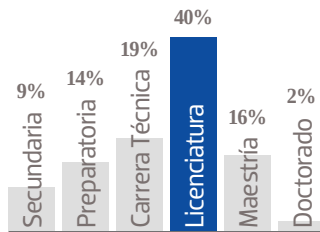

ESCOLARIDAD