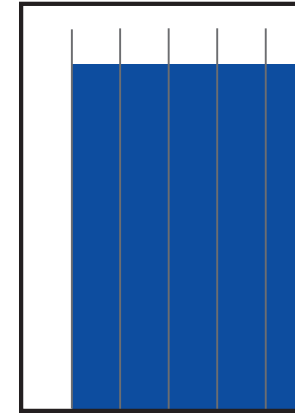

# TARIFA COMERCIAL IMPRESO

TAMAÑOS	B/N	COLOR
PLANA	\$6,188.00	\$8,353.80
ROBAPLANA	\$4,388.86	\$5,924.96
ROBAPLANA JR.	\$3,252.69	\$4,391.13
1/2 PLANA HOR.	\$3,094.00	\$4,176.90
1/2 PLANA VER.	\$3,046.40	\$4,112.64
1/4 PLANA HOR.	\$1,566.11	\$2,114.25
1/4 PLANA VER.	\$1,523.20	\$2,056.32

PRECIOS MÁS I.V.A.

**CMSxCMS**

**\$7.00**

**\$9.45**

BASE 26 x 34 CMS  
**PLANA**

BASE 21.62 x 29 CMS  
**ROBAPLANA**

BASE 17.21 x 27 CMS  
**ROBAPLANA JR.**

BASE 26 x 17 CMS  
**1/2 PLANA HOR.**

BASE 12.8 x 34 CMS  
**1/2 PLANA VER.**

BASE 17.21 x 13 CMS  
**1/4 PLANA HOR.**

BASE 12.8 x 17 CMS  
**1/4 PLANA VER.**

BASE 12.8 x 8 CMS  
1/8 PLANA HOR.

BASE 8.39 x 17 CMS  
1/8 PLANA VER.

BASE 26 x 5 CMS  
CINTILLO HOR.