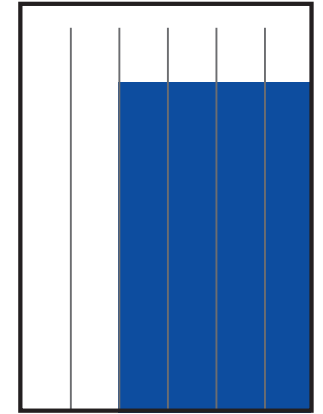

# EL OCCIDENTAL

TAMAÑOS	B/N	COLOR
PLANA	\$ 22,984.00	\$ 30,056.00
ROBAPLANA	\$ 16,301.48	\$ 21,317.32
ROBAPLANA JR.	\$ 12,081.42	\$ 15,798.78
1/2 PLANA HOR.	\$ 11,492.00	\$ 15,028.00
1/2 PLANA VER.	\$ 11,315.20	\$ 14,796.80
1/4 PLANA HOR.	\$ 5,816.98	\$ 7,606.82
1/4 PLANA VER.	\$ 5,657.60	\$ 7,398.40

PRECIOS MÁS I.V.A.

**CMSxCMS**

**\$ 26.00**

**\$ 34.00**

BASE 26 x 34 CMS  
**PLANA**

BASE 21.62 x 29 CMS  
**ROBAPLANA**

BASE 17.21 x 27 CMS  
**ROBAPLANA JR.**

BASE 26 x 17 CMS  
**1/2 PLANA HOR.**

BASE 12.8 x 34 CMS  
**1/2 PLANA VER.**

BASE 17.21 x 13 CMS  
**1/4 PLANA HOR.**

BASE 12.8 x 17 CMS  
**1/4 PLANA VER.**