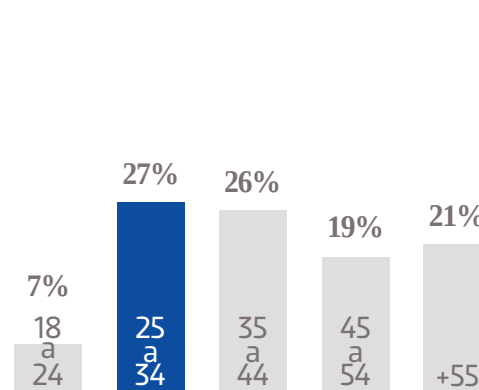

EL OCCIDENTAL

www.eloccidental.com.mx

926 K
USUARIOS
ÚNICOS

1.1 M
VISITAS
TOTALES

1.5 M
PÁGINAS
VISTAS

1.3 M

PÁGINAS VISTAS EN MÓVILES

833 K

USUARIOS EN MÓVILES

@periodico.eloccidental

+79 K

SEGUIDORES EN FACEBOOK

@ELOCCIDENTAL

+31 K

SEGUIDORES EN TWITTER

GÉNERO

EDAD

NSE