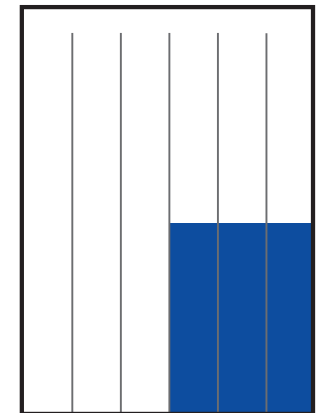

# EL OCCIDENTAL

TAMAÑOS	B/N	COLOR
PLANA	\$ 22,984.00	\$ 30,056.00
ROBAPLANA	\$ 16,301.48	\$ 21,317.32
ROBAPLANA JR.	\$ 12,081.42	\$ 15,798.78
1/2 PLANA HOR.	\$ 11,492.00	\$ 15,028.00
1/2 PLANA VER.	\$ 11,315.20	\$ 14,796.80
1/4 PLANA HOR.	\$ 5,816.98	\$ 7,606.82
1/4 PLANA VER.	\$ 5,657.60	\$ 7,398.40

PRECIOS MÁS I.V.A.

**CMSxCMS**

**\$ 26.00**

**\$ 34.00**

BASE 26 x 34 CMS  
**PLANA**

BASE 21.62 x 29 CMS  
**ROBAPLANA**

BASE 17.21 x 27 CMS  
**ROBAPLANA JR.**

BASE 26 x 17 CMS  
**1/2 PLANA HOR.**

BASE 12.8 x 34 CMS  
**1/2 PLANA VER.**

BASE 17.21 x 13 CMS  
**1/4 PLANA HOR.**

BASE 12.8 x 17 CMS  
**1/4 PLANA VER.**