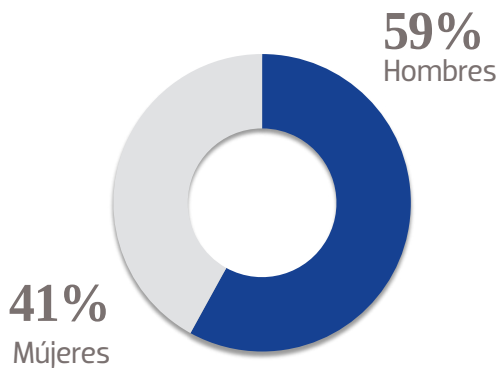

# EL OCCIDENTAL

www.eloccidental.com.mx

**926 K**  
USUARIOS  
ÚNICOS

**1.1 M**  
VISITAS  
TOTALES

**1.5 M**  
PÁGINAS  
VISTAS

**1.3 M**

PÁGINAS VISTAS EN MÓVILES

**833 K** 

USUARIOS EN MÓVILES

@periodico.eloccidental

 **+79 K**

SEGUIDORES EN FACEBOOK

@ELOCCIDENTAL

**+31 K** 

SEGUIDORES EN TWITTER

## GÉNERO