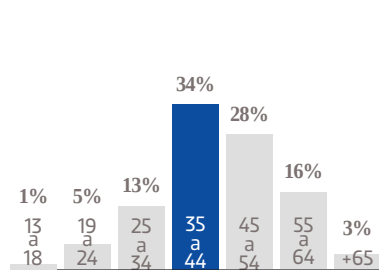

EL OCCIDENTAL

En un estado moderno y competitivo como Jalisco, un diario con 79 años de tradición marca la pauta. A diferencia de otras publicaciones, que se enfocan en la zona metropolitana de Guadalajara, **El Occidental** tiene una fuerza de distribución que abarca toda la entidad, además de la fuerza informativa local se suman los más de mil periodistas con los que cuenta la Organización Editorial Mexicana (OEM) a nivel nacional. En 2020, el diario se moderniza para ofrecer a sus lectores no solo la mejor información, sino también un producto más dinámico.

PUBLICACIÓN SEMANAL COBERTURA JALISCO 22,249 EJEMPLARES

- CIA. PERIODÍSTICA DEL SOL DE GUADALAJARA, S.A. DE C.V.
- RFC: PSG 790724 654
- TABLOIDE

GÉNERO

EDAD

ESCOLARIDAD

NSE

OCUPACIÓN