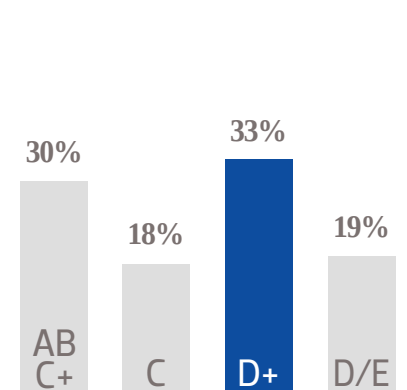

EL OCCIDENTAL

www.eloccidental.com.mx

926 K
USUARIOS
ÚNICOS

1.1 M
VISITAS
TOTALES

1.5 M
PÁGINAS
VISTAS

1.3 M

PÁGINAS VISTAS EN MÓVILES

833 K

USUARIOS EN MÓVILES

@periodico.eloccidental

+79 K

SEGUIDORES EN FACEBOOK

@ELOCCIDENTAL

+31 K

SEGUIDORES EN TWITTER

GÉNERO

EDAD

NSE