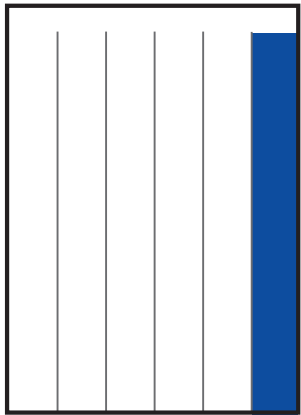

## TARIFA COMERCIAL IMPRESO

BASE 12.8 x 8 CMS  
1/8 PLANA HOR.

BASE 8.39 x 17 CMS  
1/8 PLANA VER.

BASE 26 x 5 CMS  
CINTILLO HOR.

BASE 3.98 x 34 CMS  
CINTILLO VER.

BASE 54 x 34 CMS  
CENTRALES

TAMAÑOS	B/N	COLOR
1/8 PLANA HOR.	\$ 2,662.40	\$ 3,481.60
1/8 PLANA VER.	\$ 3,708.38	\$ 4,849.42
CINTILLO HOR.	\$ 3,380.00	\$ 4,420.00
CINTILLO VER.	\$ 3,518.32	\$ 4,600.88
CENTRALES	\$ 47,736.00	\$ 62,424.00