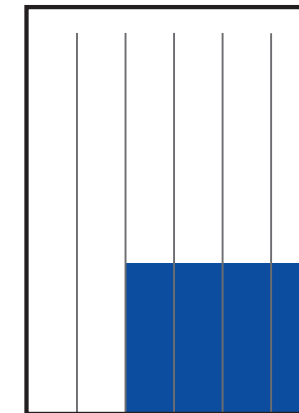

# EL OCCIDENTAL

TAMAÑOS	B/N	COLOR
PLANA	\$ 22,984.00	\$ 30,056.00
ROBAPLANA	\$ 16,301.48	\$ 21,317.32
ROBAPLANA JR.	\$ 12,081.42	\$ 15,798.78
1/2 PLANA HOR.	\$ 11,492.00	\$ 15,028.00
1/2 PLANA VER.	\$ 11,315.20	\$ 14,796.80
1/4 PLANA HOR.	\$ 5,816.98	\$ 7,606.82
1/4 PLANA VER.	\$ 5,657.60	\$ 7,398.40

PRECIOS MÁS I.V.A.

**CMSxCMS**

**\$ 26.00**

**\$ 34.00**

BASE 26 x 34 CMS  
**PLANA**

BASE 21.62 x 29 CMS  
**ROBAPLANA**

BASE 17.21 x 27 CMS  
**ROBAPLANA JR.**

BASE 26 x 17 CMS  
**1/2 PLANA HOR.**

BASE 12.8 x 34 CMS  
**1/2 PLANA VER.**

BASE 17.21 x 13 CMS  
**1/4 PLANA HOR.**

BASE 12.8 x 17 CMS  
**1/4 PLANA VER.**