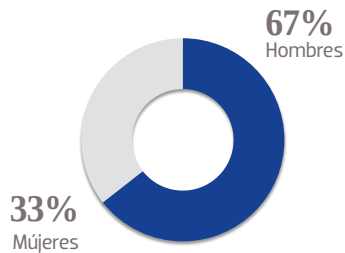

EL OCCIDENTAL

En un estado moderno y competitivo como Jalisco, un diario con 79 años de tradición marca la pauta. A diferencia de otras publicaciones, que se enfocan en la zona metropolitana de Guadalajara, **El Occidental** tiene una fuerza de distribución que abarca toda la entidad, además de la fuerza informativa local se suman los más de mil periodistas con los que cuenta la Organización Editorial Mexicana (OEM) a nivel nacional. En 2020, el diario se moderniza para ofrecer a sus lectores no solo la mejor información, sino también un producto más dinámico.

PUBLICACIÓN SEMANAL COBERTURA JALISCO 22,249 EJEMPLARES

- CIA. PERIODÍSTICA DEL SOL DE GUADALAJARA, S.A. DE C.V.
- RFC: PSG 790724 654
- TABLOIDE

GÉNERO

EDAD

ESCOLARIDAD

NSE

OCUPACIÓN