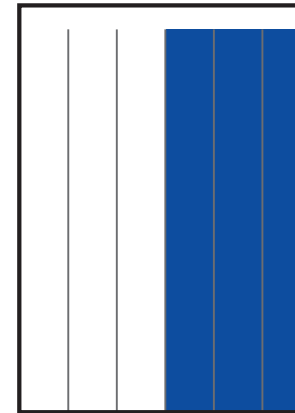

# EL OCCIDENTAL

TAMAÑOS	B/N	COLOR
PLANA	\$ 22,984.00	\$ 30,056.00
ROBAPLANA	\$ 16,301.48	\$ 21,317.32
ROBAPLANA JR.	\$ 12,081.42	\$ 15,798.78
1/2 PLANA HOR.	\$ 11,492.00	\$ 15,028.00
1/2 PLANA VER.	\$ 11,315.20	\$ 14,796.80
1/4 PLANA HOR.	\$ 5,816.98	\$ 7,606.82
1/4 PLANA VER.	\$ 5,657.60	\$ 7,398.40

PRECIOS MÁS I.V.A.

**CMSxCMS**

**\$ 26.00**

**\$ 34.00**

BASE 26 x 34 CMS  
**PLANA**

BASE 21.62 x 29 CMS  
**ROBAPLANA**

BASE 17.21 x 27 CMS  
**ROBAPLANA JR.**

BASE 26 x 17 CMS  
**1/2 PLANA HOR.**