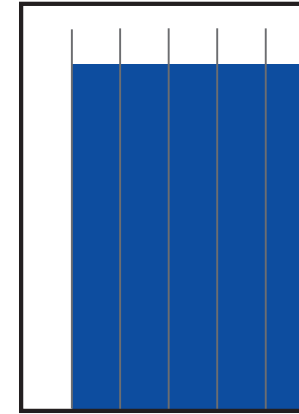

# EL OCCIDENTAL

TAMAÑOS	B/N	COLOR
PLANA	\$ 22,984.00	\$ 30,056.00
ROBAPLANA	\$ 16,301.48	\$ 21,317.32
ROBAPLANA JR.	\$ 12,081.42	\$ 15,798.78
1/2 PLANA HOR.	\$ 11,492.00	\$ 15,028.00
1/2 PLANA VER.	\$ 11,315.20	\$ 14,796.80
1/4 PLANA HOR.	\$ 5,816.98	\$ 7,606.82
1/4 PLANA VER.	\$ 5,657.60	\$ 7,398.40

PRECIOS MÁS I.V.A.

**CMSxCMS**

**\$ 26.00**

**\$ 34.00**

BASE 26 x 34 CMS  
**PLANA**

BASE 21.62 x 29 CMS  
**ROBAPLANA**

BASE 17.21 x 27 CMS  
**ROBAPLANA JR.**

BASE 26 x 17 CMS  
**1/2 PLANA HOR.**

BASE 12.8 x 34 CMS  
**1/2 PLANA VER.**

BASE 17.21 x 13 CMS  
**1/4 PLANA HOR.**

BASE 12.8 x 17 CMS  
**1/4 PLANA VER.**