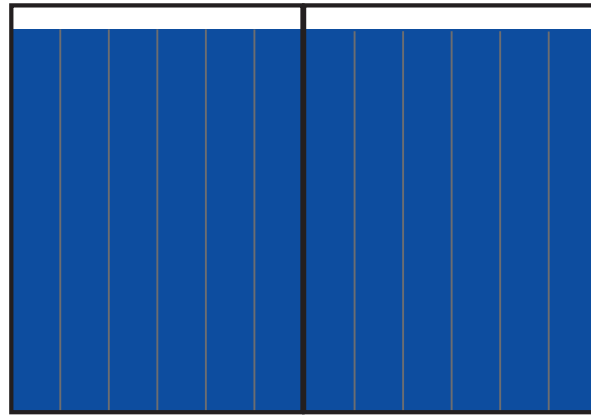

## TARIFA COMERCIAL IMPRESO

BASE 12.8 x 8 CMS  
1/8 PLANA HOR.

BASE 8.39 x 17 CMS  
1/8 PLANA VER.

BASE 26 x 5 CMS  
CINTILLO HOR.

BASE 3.98 x 34 CMS  
CINTILLO VER.

BASE 54 x 34 CMS  
CENTRALES

TAMAÑOS	B/N	COLOR
1/8 PLANA HOR.	\$ 2,662.40	\$ 3,481.60
1/8 PLANA VER.	\$ 3,708.38	\$ 4,849.42
CINTILLO HOR.	\$ 3,380.00	\$ 4,420.00
CINTILLO VER.	\$ 3,518.32	\$ 4,600.88
CENTRALES	\$ 47,736.00	\$ 62,424.00