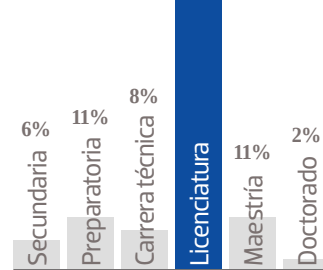

ESCOLARIDAD