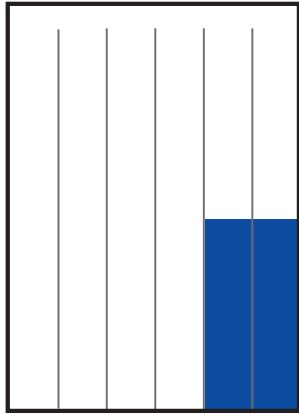

BASE 8.39 x 17 CMS
1/8 PLANA VER.