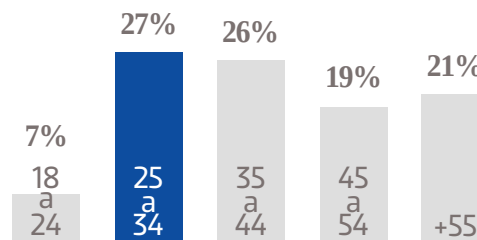

2.1 M
PÁGINAS
VISTAS

1.8 M

PÁGINAS VISTAS EN MÓVILES

862 K 

USUARIOS EN MÓVILES

@ElSoldeCuautla.OEM

 **+50K**

SEGUIDORES EN FACEBOOK

@ElSoldeCuautla

+4 K 

SEGUIDORES EN TWITTER

GÉNERO

EDAD

NSE

TARIFA COMERCIAL
DIGITAL

TAMAÑOS	TARIFA CPM
MEGA BANNER	\$ 41.00
LEADERBOARD	\$ 37.00
SUPER BANNER	\$ 32.00
LARGE BANNER	\$ 37.00
BOX BANNER	\$ 32.00

PRECIOS MÁS IVA.

- FORMATOS: JPG GIF HTML5 TAG
- PESO MÁX: 100KBS

DESKTOP
MEGA BANNER
970X250 PX

DESKTOP
LEADERBOARD
970X90 PX

DESKTOP
SUPER BANNER
728X90 PX

DESKTOP
BOX BANNER
300X250 PX

DESKTOP
LARGE BANNER
300X600 PX