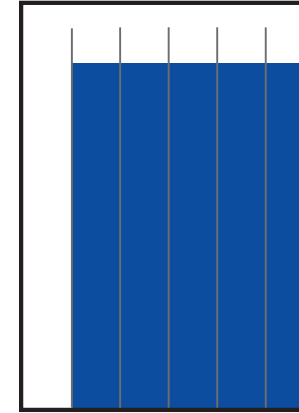

PUBLICACIÓN SEMANAL

COBERTURA CUAUTLA, MOR.

5,072 EJEMPLARES

- CIA. PERIODÍSTICA DEL SOL DE MORELOS, S.A de C.V.
- RFC: CPS 100706 CD4
- TABLOIDE

GÉNERO

EDAD

ESCOLARIDAD

NSE

OCUPACIÓN

TARIFA COMERCIAL IMPRESO

El Sol de Cuautla

TAMAÑOS	B/N	COLOR
PLANA	\$ 7,072.00	\$ 8,840.00
ROBAPLANA	\$ 5,015.84	\$ 6,269.80
ROBAPLANA JR.	\$ 3,717.36	\$ 4,646.70
1/2 PLANA HOR.	\$ 3,536.00	\$ 4,420.00
1/2 PLANA VER.	\$ 3,481.60	\$ 4,352.00
1/4 PLANA HOR.	\$ 1,789.84	\$ 2,237.30
1/4 PLANA VER.	\$ 1,740.80	\$ 2,176.00

PRECIOS MÁS I.V.A.

CMSxCMS

\$ 8.00

\$ 10.00

BASE 26 x 34 CMS
PLANA

BASE 21.62 x 29 CMS
ROBAPLANA

BASE 17.21 x 27 CMS
ROBAPLANA JR.

BASE 26 x 17 CMS
1/2 PLANA HOR.

BASE 12.8 x 34 CMS
1/2 PLANA VER.

BASE 17.21 x 13 CMS
1/4 PLANA HOR.

BASE 12.8 x 17 CMS
1/4 PLANA VER.

El Sol de Cuautla

TARIFA COMERCIAL
IMPRESO

BASE 12.8 x 8 CMS
1/8 PLANA HOR.

BASE 8.39 x 17 CMS
1/8 PLANA VER.