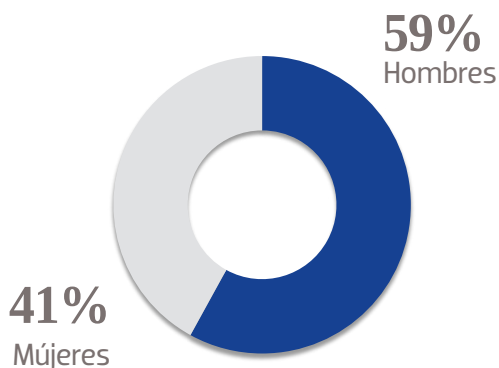

2.1 M
PÁGINAS
VISTAS

1.8 M

PÁGINAS VISTAS EN MÓVILES

862 K 

USUARIOS EN MÓVILES

@ElSoldeCuautla.OEM

 **+50K**

SEGUIDORES EN FACEBOOK

@ElSoldeCuautla

+4 K 

SEGUIDORES EN TWITTER

GÉNERO

EDAD

NSE

TARIFA COMERCIAL
DIGITAL

TAMAÑOS	TARIFA CPM
MEGA BANNER	\$ 41.00
LEADERBOARD	\$ 37.00
SUPER BANNER	\$ 32.00
LARGE BANNER	\$ 37.00
BOX BANNER	\$ 32.00