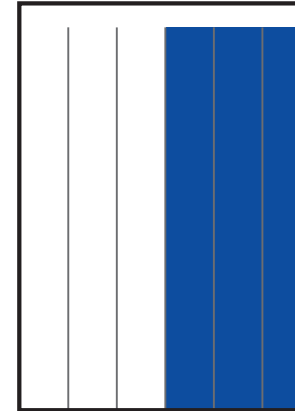

PUBLICACIÓN SEMANAL

COBERTURA CUAUTLA, MOR.

5,072 EJEMPLARES

- CIA. PERIODÍSTICA DEL SOL DE MORELOS, S.A de C.V.
- RFC: CPS 100706 CD4
- TABLOIDE

GÉNERO

EDAD

ESCOLARIDAD

NSE

OCUPACIÓN

TARIFA COMERCIAL IMPRESO

El Sol de Cuautla

TAMAÑOS	B/N	COLOR
PLANA	\$ 7,072.00	\$ 8,840.00
ROBAPLANA	\$ 5,015.84	\$ 6,269.80
ROBAPLANA JR.	\$ 3,717.36	\$ 4,646.70
1/2 PLANA HOR.	\$ 3,536.00	\$ 4,420.00
1/2 PLANA VER.	\$ 3,481.60	\$ 4,352.00
1/4 PLANA HOR.	\$ 1,789.84	\$ 2,237.30
1/4 PLANA VER.	\$ 1,740.80	\$ 2,176.00

PRECIOS MÁS I.V.A.

CMSxCMS

\$ 8.00

\$ 10.00

BASE 26 x 34 CMS
PLANA

BASE 21.62 x 29 CMS
ROBAPLANA

BASE 17.21 x 27 CMS
ROBAPLANA JR.

BASE 26 x 17 CMS
1/2 PLANA HOR.

BASE 12.8 x 34 CMS
1/2 PLANA VER.

BASE 17.21 x 13 CMS
1/4 PLANA HOR.

BASE 12.8 x 17 CMS
1/4 PLANA VER.

El Sol de Cuautla

TARIFA COMERCIAL
IMPRESO

BASE 12.8 x 8 CMS
1/8 PLANA HOR.

BASE 8.39 x 17 CMS
1/8 PLANA VER.