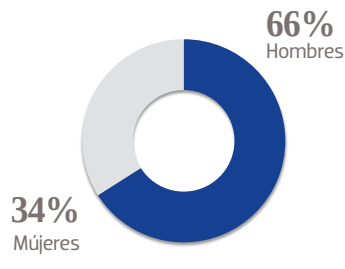

OEM

ORGANIZACIÓN EDITORIAL MEXICANA

El Sol de Cuautla

**MEDIA KIT
2023**

El Sol de Cuautla

Veraces y objetivos, **El Sol de Cuautla** y El Sol de Cuernavaca no han cedido ante la tentación del avance de la información amarillista que inunda el estado de Morelos. Gracias a su línea editorial, nuestros diarios se mantienen no solo en el gusto y en los hogares de las familias morelenses, sino en las oficinas de los hombres y mujeres que toman las decisiones y mueven a la entidad. **El Sol de Cuautla** cubre municipios en el oriente del estado y su cobertura informativa tiene mayor alcance gracias a las sinergia con El Sol de Cuernavaca, que cubre el norte, centro y sur de Morelos. El reciente cambio a tamaño tabloide dotó a ambas publicaciones de una modernidad que facilita su lectura, lo que se potencia con un diseño de calidad internacional.

PUBLICACIÓN SEMANAL

COBERTURA CUAUTLA, MOR.

5,072 EJEMPLARES

- CIA. PERIODÍSTICA DEL SOL DE MORELOS, S.A de C.V.
- RFC: CPS 100706 CD4
- TABLOIDE

GÉNERO

EDAD

ESCOLARIDAD

NSE