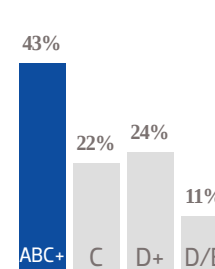

PUBLICACIÓN SEMANAL

COBERTURA CUAUTLA, MOR.

5,072 EJEMPLARES

- CIA. PERIODÍSTICA DEL SOL DE MORELOS, S.A de C.V.
- RFC: CPS 100706 CD4
- TABLOIDE

GÉNERO

EDAD

ESCOLARIDAD

NSE

OCUPACIÓN

TARIFA COMERCIAL IMPRESO

El Sol de Cuautla

TAMAÑOS	B/N	COLOR
PLANA	\$ 7,072.00	\$ 8,840.00
ROBAPLANA	\$ 5,015.84	\$ 6,269.80
ROBAPLANA JR.	\$ 3,717.36	\$ 4,646.70
1/2 PLANA HOR.	\$ 3,536.00	\$ 4,420.00
1/2 PLANA VER.	\$ 3,481.60	\$ 4,352.00
1/4 PLANA HOR.	\$ 1,789.84	\$ 2,237.30
1/4 PLANA VER.	\$ 1,740.80	\$ 2,176.00