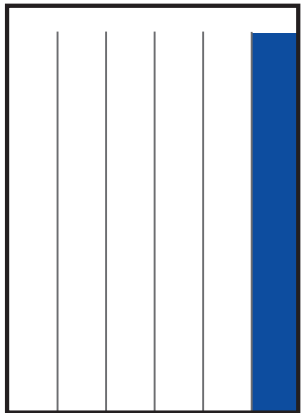

BASE 12.8 x 34 CMS
1/2 PLANA VER.

BASE 17.21 x 13 CMS
1/4 PLANA HOR.

BASE 12.8 x 17 CMS
1/4 PLANA VER.

El Sol de Cuautla

TARIFA COMERCIAL
IMPRESO

BASE 12.8 x 8 CMS
1/8 PLANA HOR.

BASE 8.39 x 17 CMS
1/8 PLANA VER.

BASE 26 x 5 CMS
CINTILLO HOR.

BASE 3.98 x 34 CMS
CINTILLO VER.

BASE 54 x 34 CMS
CENTRALES

TAMAÑOS	B/N	COLOR
1/8 PLANA HOR.	\$ 819.20	\$ 1,024.00
1/8 PLANA VER.	\$ 1,141.04	\$ 1,426.30
CINTILLO HOR.	\$ 1,040.00	\$ 1,300.00
CINTILLO VER.	\$ 1,082.56	\$ 1,353.20
CENTRALES	\$ 14,688.00	\$ 18,360.00