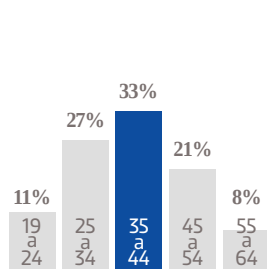

OEM

ORGANIZACIÓN EDITORIAL MEXICANA

El Sol de Cuautla

**MEDIA KIT
2023**

El Sol de Cuautla

Veraces y objetivos, **El Sol de Cuautla** y El Sol de Cuernavaca no han cedido ante la tentación del avance de la información amarillista que inunda el estado de Morelos. Gracias a su línea editorial, nuestros diarios se mantienen no solo en el gusto y en los hogares de las familias morelenses, sino en las oficinas de los hombres y mujeres que toman las decisiones y mueven a la entidad. **El Sol de Cuautla** cubre municipios en el oriente del estado y su cobertura informativa tiene mayor alcance gracias a las sinergia con El Sol de Cuernavaca, que cubre el norte, centro y sur de Morelos. El reciente cambio a tamaño tabloide dotó a ambas publicaciones de una modernidad que facilita su lectura, lo que se potencia con un diseño de calidad internacional.

PUBLICACIÓN SEMANAL

COBERTURA CUAUTLA, MOR.

5,072 EJEMPLARES

- CIA. PERIODÍSTICA DEL SOL DE MORELOS, S.A de C.V.
- RFC: CPS 100706 CD4
- TABLOIDE

GÉNERO

EDAD

ESCOLARIDAD

NSE

OCUPACIÓN

TARIFA COMERCIAL IMPRESO

El Sol de Cuautla

TAMAÑOS	B/N	COLOR
PLANA	\$ 7,072.00	\$ 8,840.00
ROBAPLANA	\$ 5,015.84	\$ 6,269.80
ROBAPLANA JR.	\$ 3,717.36	\$ 4,646.70
1/2 PLANA HOR.	\$ 3,536.00	\$ 4,420.00
1/2 PLANA VER.	\$ 3,481.60	\$ 4,352.00
1/4 PLANA HOR.	\$ 1,789.84	\$ 2,237.30
1/4 PLANA VER.	\$ 1,740.80	\$ 2,176.00