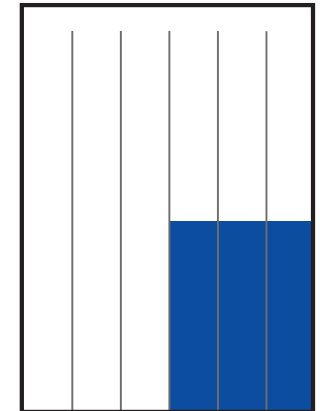

PUBLICACIÓN SEMANAL

COBERTURA CUAUTLA, MOR.

5,072 EJEMPLARES

- CIA. PERIODÍSTICA DEL SOL DE MORELOS, S.A de C.V.
- RFC: CPS 100706 CD4
- TABLOIDE

GÉNERO

EDAD

ESCOLARIDAD

NSE

OCUPACIÓN

TARIFA COMERCIAL IMPRESO

El Sol de Cuautla

TAMAÑOS	B/N	COLOR
PLANA	\$ 7,072.00	\$ 8,840.00
ROBAPLANA	\$ 5,015.84	\$ 6,269.80
ROBAPLANA JR.	\$ 3,717.36	\$ 4,646.70
1/2 PLANA HOR.	\$ 3,536.00	\$ 4,420.00
1/2 PLANA VER.	\$ 3,481.60	\$ 4,352.00
1/4 PLANA HOR.	\$ 1,789.84	\$ 2,237.30
1/4 PLANA VER.	\$ 1,740.80	\$ 2,176.00

PRECIOS MÁS I.V.A.

CMSxCMS

\$ 8.00

\$ 10.00

BASE 26 x 34 CMS
PLANA

BASE 21.62 x 29 CMS
ROBAPLANA

BASE 17.21 x 27 CMS
ROBAPLANA JR.

BASE 26 x 17 CMS
1/2 PLANA HOR.

BASE 12.8 x 34 CMS
1/2 PLANA VER.

BASE 17.21 x 13 CMS
1/4 PLANA HOR.

BASE 12.8 x 17 CMS
1/4 PLANA VER.

El Sol de Cuautla

TARIFA COMERCIAL
IMPRESO

BASE 12.8 x 8 CMS
1/8 PLANA HOR.

BASE 8.39 x 17 CMS
1/8 PLANA VER.