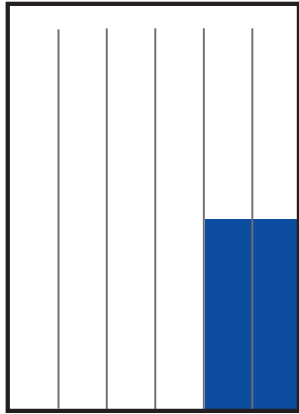

PRECIOS MÁS I.V.A.

CMSxCMS

\$ 8.00

\$ 10.00

BASE 26 x 34 CMS
PLANA

BASE 21.62 x 29 CMS
ROBAPLANA

BASE 17.21 x 27 CMS
ROBAPLANA JR.

BASE 26 x 17 CMS
1/2 PLANA HOR.

BASE 12.8 x 34 CMS
1/2 PLANA VER.

BASE 17.21 x 13 CMS
1/4 PLANA HOR.

BASE 12.8 x 17 CMS
1/4 PLANA VER.

El Sol de Cuautla

TARIFA COMERCIAL
IMPRESO

BASE 12.8 x 8 CMS
1/8 PLANA HOR.

BASE 8.39 x 17 CMS
1/8 PLANA VER.

BASE 26 x 5 CMS
CINTILLO HOR.

BASE 3.98 x 34 CMS
CINTILLO VER.

BASE 54 x 34 CMS
CENTRALES

TAMAÑOS	B/N	COLOR
1/8 PLANA HOR.	\$ 819.20	\$ 1,024.00
1/8 PLANA VER.	\$ 1,141.04	\$ 1,426.30
CINTILLO HOR.	\$ 1,040.00	\$ 1,300.00
CINTILLO VER.	\$ 1,082.56	\$ 1,353.20
CENTRALES	\$ 14,688.00	\$ 18,360.00