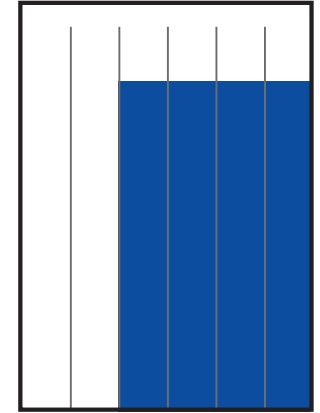

PUBLICACIÓN SEMANAL

COBERTURA CUAUTLA, MOR.

5,072 EJEMPLARES

- CIA. PERIODÍSTICA DEL SOL DE MORELOS, S.A de C.V.
- RFC: CPS 100706 CD4
- TABLOIDE

GÉNERO

EDAD

ESCOLARIDAD

NSE

OCUPACIÓN

TARIFA COMERCIAL IMPRESO

El Sol de Cuautla

TAMAÑOS	B/N	COLOR
PLANA	\$ 7,072.00	\$ 8,840.00
ROBAPLANA	\$ 5,015.84	\$ 6,269.80
ROBAPLANA JR.	\$ 3,717.36	\$ 4,646.70
1/2 PLANA HOR.	\$ 3,536.00	\$ 4,420.00
1/2 PLANA VER.	\$ 3,481.60	\$ 4,352.00
1/4 PLANA HOR.	\$ 1,789.84	\$ 2,237.30
1/4 PLANA VER.	\$ 1,740.80	\$ 2,176.00

PRECIOS MÁS I.V.A.

CMSxCMS

\$ 8.00

\$ 10.00

BASE 26 x 34 CMS
PLANA

BASE 21.62 x 29 CMS
ROBAPLANA

BASE 17.21 x 27 CMS
ROBAPLANA JR.

BASE 26 x 17 CMS
1/2 PLANA HOR.

BASE 12.8 x 34 CMS
1/2 PLANA VER.

BASE 17.21 x 13 CMS
1/4 PLANA HOR.

BASE 12.8 x 17 CMS
1/4 PLANA VER.

El Sol de Cuautla

TARIFA COMERCIAL
IMPRESO

BASE 12.8 x 8 CMS
1/8 PLANA HOR.

BASE 8.39 x 17 CMS
1/8 PLANA VER.