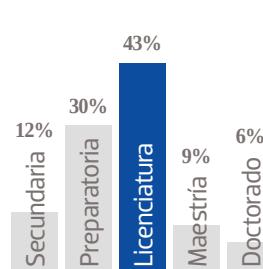

OEM

ORGANIZACIÓN EDITORIAL MEXICANA

El Sol de Cuautla

**MEDIA KIT
2023**

El Sol de Cuautla

Veraces y objetivos, **El Sol de Cuautla** y El Sol de Cuernavaca no han cedido ante la tentación del avance de la información amarillista que inunda el estado de Morelos. Gracias a su línea editorial, nuestros diarios se mantienen no solo en el gusto y en los hogares de las familias morelenses, sino en las oficinas de los hombres y mujeres que toman las decisiones y mueven a la entidad. **El Sol de Cuautla** cubre municipios en el oriente del estado y su cobertura informativa tiene mayor alcance gracias a las sinergia con El Sol de Cuernavaca, que cubre el norte, centro y sur de Morelos. El reciente cambio a tamaño tabloide dotó a ambas publicaciones de una modernidad que facilita su lectura, lo que se potencia con un diseño de calidad internacional.

PUBLICACIÓN SEMANAL

COBERTURA CUAUTLA, MOR.

5,072 EJEMPLARES

- CIA. PERIODÍSTICA DEL SOL DE MORELOS, S.A de C.V.
- RFC: CPS 100706 CD4
- TABLOIDE

GÉNERO

EDAD

ESCOLARIDAD

NSE

OCUPACIÓN

TARIFA COMERCIAL IMPRESO

El Sol de Cuautla

TAMAÑOS	B/N	COLOR
PLANA	\$ 7,072.00	\$ 8,840.00
ROBAPLANA	\$ 5,015.84	\$ 6,269.80
ROBAPLANA JR.	\$ 3,717.36	\$ 4,646.70
1/2 PLANA HOR.	\$ 3,536.00	\$ 4,420.00
1/2 PLANA VER.	\$ 3,481.60	\$ 4,352.00
1/4 PLANA HOR.	\$ 1,789.84	\$ 2,237.30
1/4 PLANA VER.	\$ 1,740.80	\$ 2,176.00