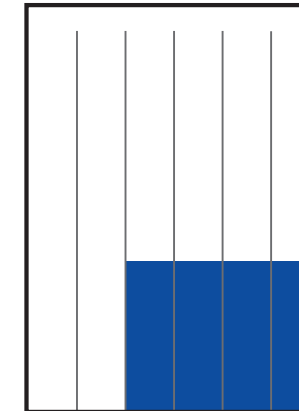

OCUPACIÓN

TARIFA COMERCIAL IMPRESO

El Sol de Cuautla

TAMAÑOS	B/N	COLOR
PLANA	\$ 7,072.00	\$ 8,840.00
ROBAPLANA	\$ 5,015.84	\$ 6,269.80
ROBAPLANA JR.	\$ 3,717.36	\$ 4,646.70
1/2 PLANA HOR.	\$ 3,536.00	\$ 4,420.00
1/2 PLANA VER.	\$ 3,481.60	\$ 4,352.00
1/4 PLANA HOR.	\$ 1,789.84	\$ 2,237.30
1/4 PLANA VER.	\$ 1,740.80	\$ 2,176.00

PRECIOS MÁS I.V.A.

CMSxCMS

\$ 8.00

\$ 10.00

BASE 26 x 34 CMS
PLANA

BASE 21.62 x 29 CMS
ROBAPLANA

BASE 17.21 x 27 CMS
ROBAPLANA JR.

BASE 26 x 17 CMS
1/2 PLANA HOR.

BASE 12.8 x 34 CMS
1/2 PLANA VER.

BASE 17.21 x 13 CMS
1/4 PLANA HOR.

BASE 12.8 x 17 CMS
1/4 PLANA VER.

El Sol de Cuautla

TARIFA COMERCIAL
IMPRESO

BASE 12.8 x 8 CMS
1/8 PLANA HOR.

BASE 8.39 x 17 CMS
1/8 PLANA VER.