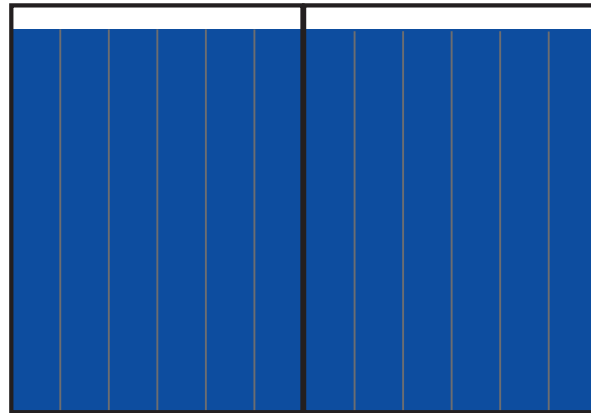

BASE 12.8 x 34 CMS
1/2 PLANA VER.

BASE 17.21 x 13 CMS
1/4 PLANA HOR.

BASE 12.8 x 17 CMS
1/4 PLANA VER.

El Sol de Cuautla

TARIFA COMERCIAL
IMPRESO

BASE 12.8 x 8 CMS
1/8 PLANA HOR.

BASE 8.39 x 17 CMS
1/8 PLANA VER.

BASE 26 x 5 CMS
CINTILLO HOR.

BASE 3.98 x 34 CMS
CINTILLO VER.

BASE 54 x 34 CMS
CENTRALES

TAMAÑOS	B/N	COLOR
1/8 PLANA HOR.	\$ 819.20	\$ 1,024.00
1/8 PLANA VER.	\$ 1,141.04	\$ 1,426.30
CINTILLO HOR.	\$ 1,040.00	\$ 1,300.00
CINTILLO VER.	\$ 1,082.56	\$ 1,353.20
CENTRALES	\$ 14,688.00	\$ 18,360.00