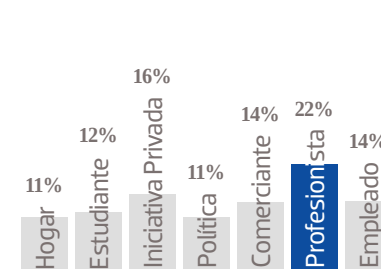

OEM

ORGANIZACIÓN EDITORIAL MEXICANA

El Sol de Cuautla

**MEDIA KIT
2023**

El Sol de Cuautla

Veraces y objetivos, **El Sol de Cuautla** y El Sol de Cuernavaca no han cedido ante la tentación del avance de la información amarillista que inunda el estado de Morelos. Gracias a su línea editorial, nuestros diarios se mantienen no solo en el gusto y en los hogares de las familias morelenses, sino en las oficinas de los hombres y mujeres que toman las decisiones y mueven a la entidad. **El Sol de Cuautla** cubre municipios en el oriente del estado y su cobertura informativa tiene mayor alcance gracias a las sinergia con El Sol de Cuernavaca, que cubre el norte, centro y sur de Morelos. El reciente cambio a tamaño tabloide dotó a ambas publicaciones de una modernidad que facilita su lectura, lo que se potencia con un diseño de calidad internacional.

PUBLICACIÓN SEMANAL

COBERTURA CUAUTLA, MOR.

5,072 EJEMPLARES

- CIA. PERIODÍSTICA DEL SOL DE MORELOS, S.A de C.V.
- RFC: CPS 100706 CD4
- TABLOIDE

GÉNERO

EDAD

ESCOLARIDAD

NSE

OCUPACIÓN

TARIFA COMERCIAL IMPRESO

El Sol de Cuautla

TAMAÑOS	B/N	COLOR
PLANA	\$ 7,072.00	\$ 8,840.00
ROBAPLANA	\$ 5,015.84	\$ 6,269.80
ROBAPLANA JR.	\$ 3,717.36	\$ 4,646.70
1/2 PLANA HOR.	\$ 3,536.00	\$ 4,420.00
1/2 PLANA VER.	\$ 3,481.60	\$ 4,352.00
1/4 PLANA HOR.	\$ 1,789.84	\$ 2,237.30
1/4 PLANA VER.	\$ 1,740.80	\$ 2,176.00

PRECIOS MÁS I.V.A.

CMSxCMS

\$ 8.00

\$ 10.00

BASE 26 x 34 CMS
PLANA

BASE 21.62 x 29 CMS
ROBAPLANA

BASE 17.21 x 27 CMS
ROBAPLANA JR.

BASE 26 x 17 CMS
1/2 PLANA HOR.