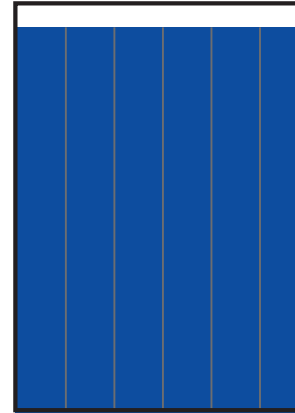

PUBLICACIÓN SEMANAL

COBERTURA CUAUTLA, MOR.

5,072 EJEMPLARES

- CIA. PERIODÍSTICA DEL SOL DE MORELOS, S.A de C.V.
- RFC: CPS 100706 CD4
- TABLOIDE

GÉNERO

EDAD

ESCOLARIDAD

NSE

OCUPACIÓN

TARIFA COMERCIAL IMPRESO

El Sol de Cuautla

TAMAÑOS	B/N	COLOR
PLANA	\$ 7,072.00	\$ 8,840.00
ROBAPLANA	\$ 5,015.84	\$ 6,269.80
ROBAPLANA JR.	\$ 3,717.36	\$ 4,646.70
1/2 PLANA HOR.	\$ 3,536.00	\$ 4,420.00
1/2 PLANA VER.	\$ 3,481.60	\$ 4,352.00
1/4 PLANA HOR.	\$ 1,789.84	\$ 2,237.30
1/4 PLANA VER.	\$ 1,740.80	\$ 2,176.00

PRECIOS MÁS I.V.A.

CMSxCMS

\$ 8.00

\$ 10.00

BASE 26 x 34 CMS
PLANA

BASE 21.62 x 29 CMS
ROBAPLANA

BASE 17.21 x 27 CMS
ROBAPLANA JR.

BASE 26 x 17 CMS
1/2 PLANA HOR.