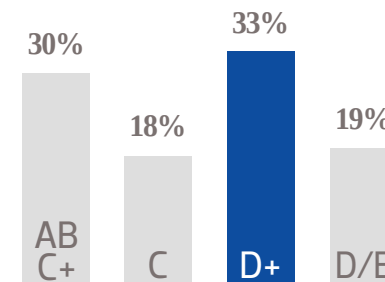

@ElSoldeCuautla

+4 K 

SEGUIDORES EN TWITTER

GÉNERO

EDAD

NSE

TARIFA COMERCIAL
DIGITAL

TAMAÑOS	TARIFA CPM
MEGA BANNER	\$ 41.00
LEADERBOARD	\$ 37.00
SUPER BANNER	\$ 32.00
LARGE BANNER	\$ 37.00
BOX BANNER	\$ 32.00

PRECIOS MÁS IVA.

- FORMATOS: JPG GIF HTML5 TAG
- PESO MÁX: 100KBS

DESKTOP
MEGA BANNER
970X250 PX

DESKTOP
LEADERBOARD
970X90 PX

DESKTOP
SUPER BANNER
728X90 PX

DESKTOP
BOX BANNER
300X250 PX

DESKTOP
LARGE BANNER
300X600 PX