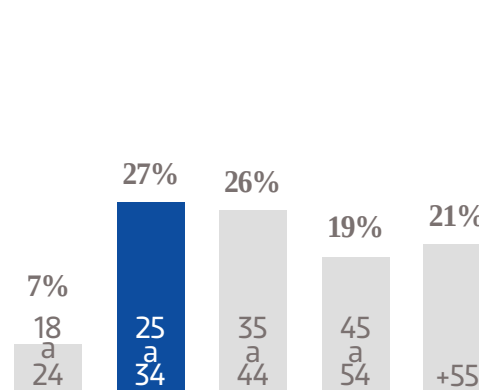

1.7 M
PÁGINAS
VISTAS

1.5 M

PÁGINAS VISTAS EN MÓVILES

345 K 
USUARIOS EN MÓVILES

@soldedurango

 **+79 K**

SEGUIDORES EN FACEBOOK

@ElSoldeDurango

+10 K 

SEGUIDORES EN TWITTER

GÉNERO

EDAD

NSE

TARIFA COMERCIAL
DIGITAL

TAMAÑOS	TARIFA CPM
MEGA BANNER	\$ 41.00
LEADERBOARD	\$ 37.00
SUPER BANNER	\$ 32.00
LARGE BANNER	\$ 37.00
BOX BANNER	\$ 32.00

PRECIOS MÁS IVA.