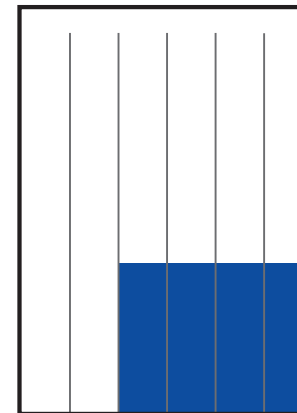

BASE 17.21 x 13 CMS
1/4 PLANA HOR.