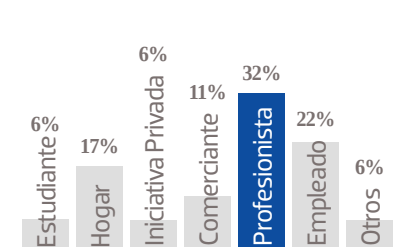

30,878 EJEMPLARES DIARIOS | **COBERTURA DURANGO**

- CIA. PERIODÍSTICA EL SOL DE DURANGO, S.A. DE C.V.
- RFC: PSD 920507 MJ6
- TABLOIDE

GÉNERO

EDAD

ESCOLARIDAD

NSE

OCUPACIÓN

TARIFA COMERCIAL IMPRESO