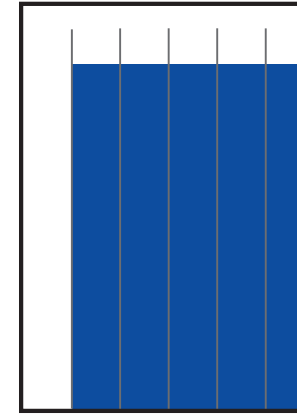

El Sol de Durango

TAMAÑOS	B/N	COLOR
PLANA	\$ 18,325.32	\$ 23,823.80
ROBAPLANA	\$ 12,997.30	\$ 16,897.11
ROBAPLANA JR.	\$ 9,632.61	\$ 12,522.86
1/2 PLANA HOR.	\$ 9,162.66	\$ 11,911.90
1/2 PLANA VER.	\$ 9,021.70	\$ 11,728.64
1/4 PLANA HOR.	\$ 4,637.92	\$ 6,029.52
1/4 PLANA VER.	\$ 4,510.85	\$ 5,864.32

PRECIOS MÁS I.V.A.

CMSxCMS

\$ 20.73

\$ 26.95

BASE 26 x 34 CMS
PLANA

BASE 21.62 x 29 CMS
ROBAPLANA

BASE 17.21 x 27 CMS
ROBAPLANA JR.

BASE 26 x 17 CMS
1/2 PLANA HOR.