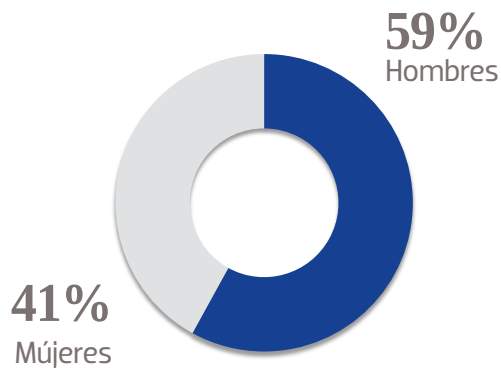

El Sol de Durango

www.elsoldedurango.com.mx

385 K
USUARIOS
ÚNICOS

562 K
VISITAS
TOTALES

1.7 M
PÁGINAS
VISTAS

1.5 M

PÁGINAS VISTAS EN MÓVILES

345 K
USUARIOS EN MÓVILES

@soldedurango

+79 K

SEGUIDORES EN FACEBOOK

@ElSoldeDurango

+10 K

SEGUIDORES EN TWITTER

GÉNERO

EDAD

NSE