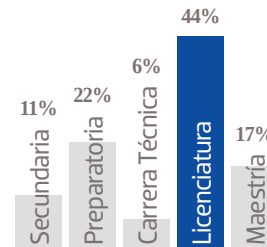

30,878 EJEMPLARES DIARIOS | **COBERTURA DURANGO**

- CIA. PERIODÍSTICA EL SOL DE DURANGO, S.A. DE C.V.
- RFC: PSD 920507 MJ6
- TABLOIDE

GÉNERO

EDAD

ESCOLARIDAD

NSE

OCUPACIÓN

TARIFA COMERCIAL IMPRESO

El Sol de Durango

TAMAÑOS	B/N	COLOR
PLANA	\$ 18,325.32	\$ 23,823.80
ROBAPLANA	\$ 12,997.30	\$ 16,897.11
ROBAPLANA JR.	\$ 9,632.61	\$ 12,522.86
1/2 PLANA HOR.	\$ 9,162.66	\$ 11,911.90
1/2 PLANA VER.	\$ 9,021.70	\$ 11,728.64
1/4 PLANA HOR.	\$ 4,637.92	\$ 6,029.52
1/4 PLANA VER.	\$ 4,510.85	\$ 5,864.32

PRECIOS MÁS I.V.A.

CMSxCMS

\$ 20.73

\$ 26.95

BASE 26 x 34 CMS
PLANA

BASE 21.62 x 29 CMS
ROBAPLANA

BASE 17.21 x 27 CMS
ROBAPLANA JR.

BASE 26 x 17 CMS
1/2 PLANA HOR.