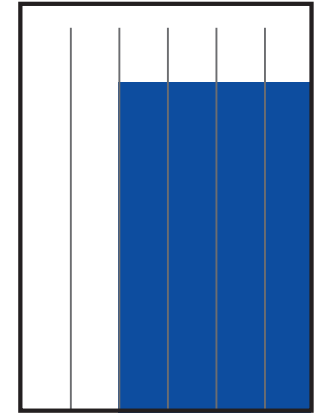

El Sol de Durango

TAMAÑOS	B/N	COLOR
PLANA	\$ 18,325.32	\$ 23,823.80
ROBAPLANA	\$ 12,997.30	\$ 16,897.11
ROBAPLANA JR.	\$ 9,632.61	\$ 12,522.86
1/2 PLANA HOR.	\$ 9,162.66	\$ 11,911.90
1/2 PLANA VER.	\$ 9,021.70	\$ 11,728.64
1/4 PLANA HOR.	\$ 4,637.92	\$ 6,029.52
1/4 PLANA VER.	\$ 4,510.85	\$ 5,864.32

PRECIOS MÁS I.V.A.

CMSxCMS

\$ 20.73

\$ 26.95

BASE 26 x 34 CMS
PLANA

BASE 21.62 x 29 CMS
ROBAPLANA

BASE 17.21 x 27 CMS
ROBAPLANA JR.

BASE 26 x 17 CMS
1/2 PLANA HOR.