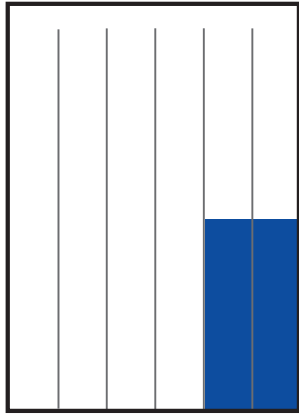

PRECIOS MÁS I.V.A.

CMSxCMS

\$ 20.73

\$ 26.95

BASE 26 x 34 CMS
PLANA

BASE 21.62 x 29 CMS
ROBAPLANA

BASE 17.21 x 27 CMS
ROBAPLANA JR.

BASE 26 x 17 CMS
1/2 PLANA HOR.

BASE 12.8 x 34 CMS
1/2 PLANA VER.

BASE 17.21 x 13 CMS
1/4 PLANA HOR.

BASE 12.8 x 17 CMS
1/4 PLANA VER.

El Sol de Durango

TARIFA COMERCIAL IMPRESO

BASE 12.8 x 8 CMS
1/8 PLANA HOR.

BASE 8.39 x 17 CMS
1/8 PLANA VER.

BASE 26 x 5 CMS
CINTILLO HOR.

BASE 3.98 x 34 CMS
CINTILLO VER.

BASE 54 x 34 CMS
CENTRALES

TAMAÑOS	B/N	COLOR
1/8 PLANA HOR.	\$ 2,122.75	\$ 2,759.68
1/8 PLANA VER.	\$ 2,956.72	\$3,843.88
CINTILLO HOR.	\$ 2,694.90	\$ 3,503.50
CINTILLO VER.	\$ 2,805.18	\$ 3,646.87
CENTRALES	\$ 38,060.28	\$ 49,480.20