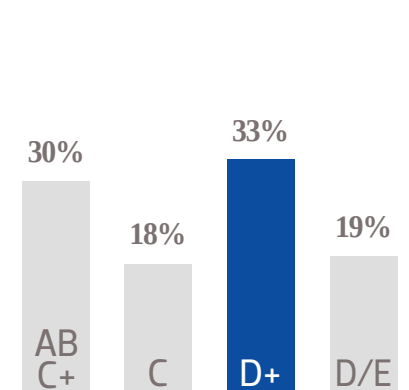

+10 K 

SEGUIDORES EN TWITTER

GÉNERO

EDAD

NSE

TARIFA COMERCIAL
DIGITAL

TAMAÑOS	TARIFA CPM
MEGA BANNER	\$ 41.00
LEADERBOARD	\$ 37.00
SUPER BANNER	\$ 32.00
LARGE BANNER	\$ 37.00
BOX BANNER	\$ 32.00

PRECIOS MÁS IVA.