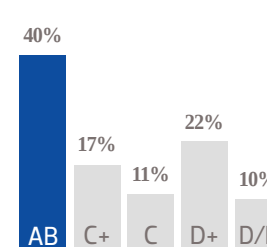

30,878 EJEMPLARES DIARIOS | **COBERTURA DURANGO**

- CIA. PERIODÍSTICA EL SOL DE DURANGO, S.A. DE C.V.
- RFC: PSD 920507 MJ6
- TABLOIDE

GÉNERO

EDAD

ESCOLARIDAD

NSE

OCUPACIÓN

TARIFA COMERCIAL IMPRESO

El Sol de Durango

TAMAÑOS	B/N	COLOR
PLANA	\$ 18,325.32	\$ 23,823.80
ROBAPLANA	\$ 12,997.30	\$ 16,897.11
ROBAPLANA JR.	\$ 9,632.61	\$ 12,522.86
1/2 PLANA HOR.	\$ 9,162.66	\$ 11,911.90
1/2 PLANA VER.	\$ 9,021.70	\$ 11,728.64
1/4 PLANA HOR.	\$ 4,637.92	\$ 6,029.52
1/4 PLANA VER.	\$ 4,510.85	\$ 5,864.32