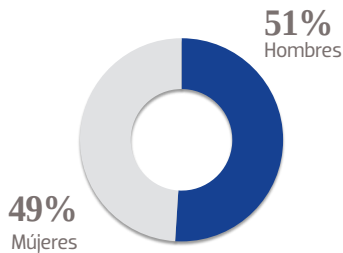

OEM

ORGANIZACIÓN EDITORIAL MEXICANA

El Sol de Durango

MEDIA KIT
2023

El Sol de Durango

Un periódico de 75 años se presume como testigo de la historia. **El Sol de Durango** es de los pocos que pueden hacerlo, seguir vigentes y mantener un liderazgo único en la región. Sus siete décadas de tradición impresa se complementan con la inmediatez de su moderna página de internet y la interacción diaria con los lectores a través de una fuerte presencia en redes sociales. Desde su fundación el 2 de noviembre de 1947 nuestro diario se mantiene en la preferencia del público, ofreciendo un periodismo veraz, oportuno y que refleja las inquietudes y aspiraciones de los duranguenses. Cuenta además, con el respaldo informativo de los más de mil periodistas que tiene desplegados a nivel nacional la Organización Editorial Mexicana (OEM), la empresa editorial más grande de América Latina.

30,878 EJEMPLARES DIARIOS | **COBERTURA DURANGO**

- CIA. PERIODÍSTICA EL SOL DE DURANGO, S.A. DE C.V.
- RFC: PSD 920507 MJ6
- TABLOIDE

GÉNERO

EDAD

ESCOLARIDAD

NSE

OCUPACIÓN

TARIFA COMERCIAL IMPRESO