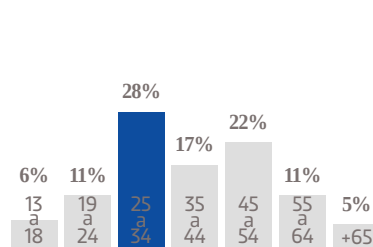

OEM

ORGANIZACIÓN EDITORIAL MEXICANA

El Sol de Durango

MEDIA KIT
2023

El Sol de Durango

Un periódico de 75 años se presume como testigo de la historia. **El Sol de Durango** es de los pocos que pueden hacerlo, seguir vigentes y mantener un liderazgo único en la región. Sus siete décadas de tradición impresa se complementan con la inmediatez de su moderna página de internet y la interacción diaria con los lectores a través de una fuerte presencia en redes sociales. Desde su fundación el 2 de noviembre de 1947 nuestro diario se mantiene en la preferencia del público, ofreciendo un periodismo veraz, oportuno y que refleja las inquietudes y aspiraciones de los duranguenses. Cuenta además, con el respaldo informativo de los más de mil periodistas que tiene desplegados a nivel nacional la Organización Editorial Mexicana (OEM), la empresa editorial más grande de América Latina.

30,878 EJEMPLARES DIARIOS | **COBERTURA DURANGO**

- CIA. PERIODÍSTICA EL SOL DE DURANGO, S.A. DE C.V.
- RFC: PSD 920507 MJ6
- TABLOIDE

GÉNERO

EDAD

ESCOLARIDAD

NSE

OCUPACIÓN

TARIFA COMERCIAL IMPRESO

El Sol de Durango

TAMAÑOS	B/N	COLOR
PLANA	\$ 18,325.32	\$ 23,823.80
ROBAPLANA	\$ 12,997.30	\$ 16,897.11
ROBAPLANA JR.	\$ 9,632.61	\$ 12,522.86
1/2 PLANA HOR.	\$ 9,162.66	\$ 11,911.90
1/2 PLANA VER.	\$ 9,021.70	\$ 11,728.64
1/4 PLANA HOR.	\$ 4,637.92	\$ 6,029.52
1/4 PLANA VER.	\$ 4,510.85	\$ 5,864.32