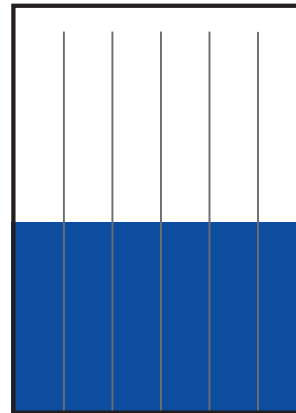

# El Sol de Hidalgo

TAMAÑOS	B/N	COLOR
PLANA	\$ 9,688.64	\$ 14,532.96
ROBAPLANA	\$ 6,871.70	\$ 10,307.55
ROBAPLANA JR.	\$ 5,092.78	\$ 7,639.17
1/2 PLANA HOR.	\$ 4,844.32	\$ 7,266.48
1/2 PLANA VER.	\$ 4,769.79	\$ 7,154.69
1/4 PLANA HOR.	\$ 2,452.08	\$ 3,678.12
1/4 PLANA VER.	\$ 2,384.90	\$ 3,577.34

PRECIOS MÁS IVA.

**CMSxCMS**

**\$ 10.96**

**\$16.44**

BASE 26 x 34 CMS  
**PLANA**

BASE 21.62 x 29 CMS  
**ROBAPLANA**

BASE 17.21 x 27 CMS  
**ROBAPLANA JR.**

BASE 26 x 17 CMS  
**1/2 PLANA HOR.**