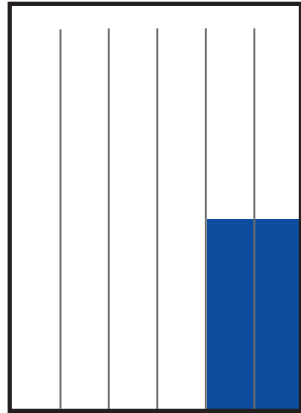

BASE 8.39 x 17 CMS
1/8 PLANA VER.