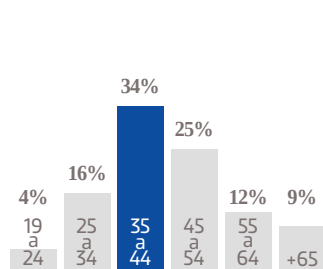

El Sol de Hidalgo

A los 73 años de su fundación, **El Sol de Hidalgo** se renueva para satisfacer la demanda de nuevas formas de comunicar. Con un diseño moderno, el complemento digital de un sitio web ágil y el cobijo de la poderosa plataforma que le brinda la Organización Editorial Mexicana (OEM), la empresa editorial más grande de América Latina, **El Sol de Hidalgo** se adentra en una radical transformación para dar a lectores y anunciantes un mejor producto, fácil de leer y fácil de llevar, que responda a los cambios del mercado y atienda las soluciones que las marcas requieren para tener un mayor impacto. En momentos en que el mercado se transforma y se hace más chico, nosotros apostamos a la renovación para crecer y mantener nuestro liderazgo en la plaza.

30,382 EJEMPLARES DIARIOS | **COBERTURA HIDALGO**

▪ CIA. PERIODÍSTICA DEL SOL DE PACHUCA, S.A. DE C.V.
▪ RFC: PSP 790723 649 ▪ TABLOIDE

GÉNERO

EDAD

ESCOLARIDAD

NSE

OCUPACIÓN