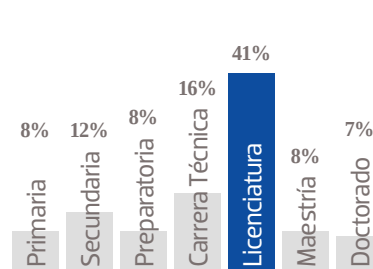

ESCOLARIDAD