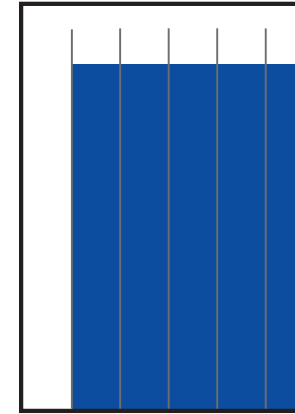

# El Sol de Hidalgo

TAMAÑOS	B/N	COLOR
PLANA	\$ 9,688.64	\$ 14,532.96
ROBAPLANA	\$ 6,871.70	\$ 10,307.55
ROBAPLANA JR.	\$ 5,092.78	\$ 7,639.17
1/2 PLANA HOR.	\$ 4,844.32	\$ 7,266.48
1/2 PLANA VER.	\$ 4,769.79	\$ 7,154.69
1/4 PLANA HOR.	\$ 2,452.08	\$ 3,678.12
1/4 PLANA VER.	\$ 2,384.90	\$ 3,577.34

PRECIOS MÁS IVA.

**CMSxCMS**

**\$ 10.96**

**\$16.44**

BASE 26 x 34 CMS  
**PLANA**

BASE 21.62 x 29 CMS  
**ROBAPLANA**

BASE 17.21 x 27 CMS  
**ROBAPLANA JR.**

BASE 26 x 17 CMS  
**1/2 PLANA HOR.**

BASE 12.8 x 34 CMS  
**1/2 PLANA VER.**

BASE 17.21 x 13 CMS  
**1/4 PLANA HOR.**

BASE 12.8 x 17 CMS  
**1/4 PLANA VER.**