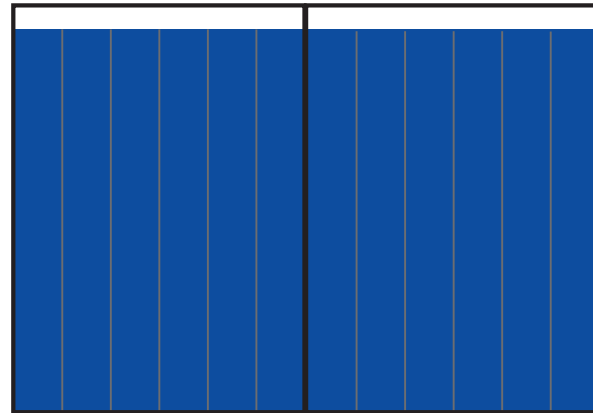

## TARIFA COMERCIAL IMPRESO

BASE 12.8 x 8 CMS  
1/8 PLANA HOR.

BASE 8.39 x 17 CMS  
1/8 PLANA VER.

BASE 26 x 5 CMS  
CINTILLO HOR.

BASE 3.98 x 34 CMS  
CINTILLO VER.

BASE 54 x 34 CMS  
CENTRALES

TAMAÑOS	B/N	COLOR
1/8 PLANA HOR.	\$ 1,122.30	\$ 1,683.46
1/8 PLANA VER.	\$ 1,563.22	\$ 2,344.84
CINTILLO HOR.	\$ 1,424.80	\$ 2,137.20
CINTILLO VER.	\$ 1,483.11	\$ 2,224.66
CENTRALES	\$ 20,122.56	\$ 30,183.84