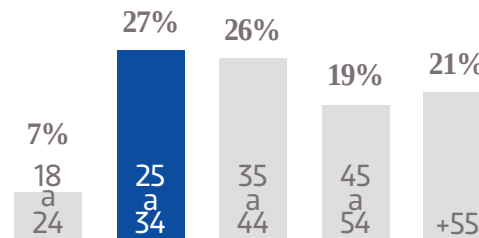

El Sol de Hidalgo

www.elsoldehidalgo.com.mx

393 K
USUARIOS
ÚNICOS

592 K
VISITAS
TOTALES

898 K
PÁGINAS
VISTAS

628 K
PÁGINAS VISTAS EN MÓVILES

275 K
USUARIOS EN MÓVILES

@ElSolDeHidalgo
 +79 K
SEGUIDORES EN FACEBOOK

@ElSoldeHgo
+7 K
SEGUIDORES EN TWITTER

GÉNERO

EDAD

NSE