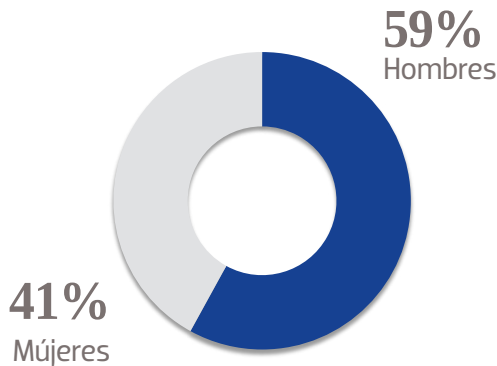

El Sol de Hidalgo

www.elsoldehidalgo.com.mx

393 K
USUARIOS
ÚNICOS

592 K
VISITAS
TOTALES

898 K
PÁGINAS
VISTAS

628 K
PÁGINAS VISTAS EN MÓVILES

275 K
USUARIOS EN MÓVILES

@ElSolDeHidalgo
 +79 K
SEGUIDORES EN FACEBOOK

@ElSoldeHgo
+7 K
SEGUIDORES EN TWITTER

GÉNERO

EDAD

NSE