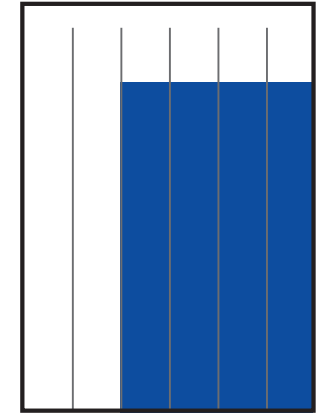

# El Sol de Hidalgo

TAMAÑOS	B/N	COLOR
PLANA	\$ 9,688.64	\$ 14,532.96
ROBAPLANA	\$ 6,871.70	\$ 10,307.55
ROBAPLANA JR.	\$ 5,092.78	\$ 7,639.17
1/2 PLANA HOR.	\$ 4,844.32	\$ 7,266.48
1/2 PLANA VER.	\$ 4,769.79	\$ 7,154.69
1/4 PLANA HOR.	\$ 2,452.08	\$ 3,678.12
1/4 PLANA VER.	\$ 2,384.90	\$ 3,577.34

PRECIOS MÁS IVA.

**CMSxCMS**

**\$ 10.96**

**\$16.44**

BASE 26 x 34 CMS  
**PLANA**

BASE 21.62 x 29 CMS  
**ROBAPLANA**

BASE 17.21 x 27 CMS  
**ROBAPLANA JR.**

BASE 26 x 17 CMS  
**1/2 PLANA HOR.**

BASE 12.8 x 34 CMS  
**1/2 PLANA VER.**

BASE 17.21 x 13 CMS  
**1/4 PLANA HOR.**

BASE 12.8 x 17 CMS  
**1/4 PLANA VER.**