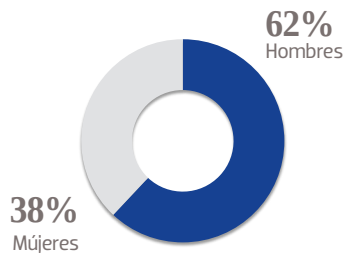

El Sol de Hidalgo

A los 73 años de su fundación, **El Sol de Hidalgo** se renueva para satisfacer la demanda de nuevas formas de comunicar. Con un diseño moderno, el complemento digital de un sitio web ágil y el cobijo de la poderosa plataforma que le brinda la Organización Editorial Mexicana (OEM), la empresa editorial más grande de América Latina, **El Sol de Hidalgo** se adentra en una radical transformación para dar a lectores y anunciantes un mejor producto, fácil de leer y fácil de llevar, que responda a los cambios del mercado y atienda las soluciones que las marcas requieren para tener un mayor impacto. En momentos en que el mercado se transforma y se hace más chico, nosotros apostamos a la renovación para crecer y mantener nuestro liderazgo en la plaza.

30,382 EJEMPLARES DIARIOS | **COBERTURA HIDALGO**

▪ CIA. PERIODÍSTICA DEL SOL DE PACHUCA, S.A. DE C.V.
▪ RFC: PSP 790723 649 ▪ TABLOIDE

GÉNERO

EDAD

ESCOLARIDAD

NSE

OCUPACIÓN