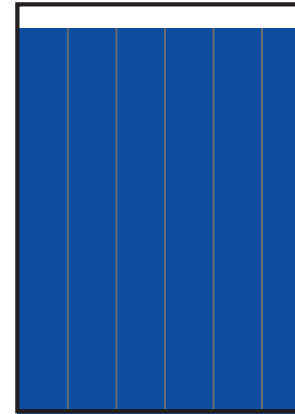

# El Sol de Hidalgo

TAMAÑOS	B/N	COLOR
PLANA	\$ 9,688.64	\$ 14,532.96
ROBAPLANA	\$ 6,871.70	\$ 10,307.55
ROBAPLANA JR.	\$ 5,092.78	\$ 7,639.17
1/2 PLANA HOR.	\$ 4,844.32	\$ 7,266.48
1/2 PLANA VER.	\$ 4,769.79	\$ 7,154.69
1/4 PLANA HOR.	\$ 2,452.08	\$ 3,678.12
1/4 PLANA VER.	\$ 2,384.90	\$ 3,577.34

PRECIOS MÁS IVA.

**CMSxCMS**

**\$ 10.96**

**\$16.44**

BASE 26 x 34 CMS  
**PLANA**

BASE 21.62 x 29 CMS  
**ROBAPLANA**

BASE 17.21 x 27 CMS  
**ROBAPLANA JR.**

BASE 26 x 17 CMS  
**1/2 PLANA HOR.**