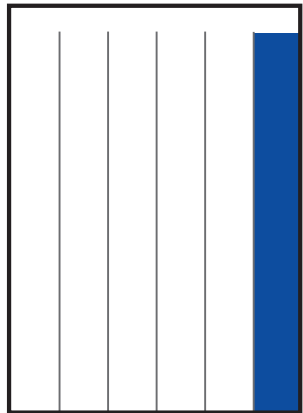

## TARIFA COMERCIAL IMPRESO

BASE 12.8 x 8 CMS  
1/8 PLANA HOR.

BASE 8.39 x 17 CMS  
1/8 PLANA VER.

BASE 26 x 5 CMS  
CINTILLO HOR.

BASE 3.98 x 34 CMS  
CINTILLO VER.

BASE 54 x 34 CMS  
CENTRALES

TAMAÑOS	B/N	COLOR
1/8 PLANA HOR.	\$ 1,122.30	\$ 1,683.46
1/8 PLANA VER.	\$ 1,563.22	\$ 2,344.84
CINTILLO HOR.	\$ 1,424.80	\$ 2,137.20
CINTILLO VER.	\$ 1,483.11	\$ 2,224.66
CENTRALES	\$ 20,122.56	\$ 30,183.84