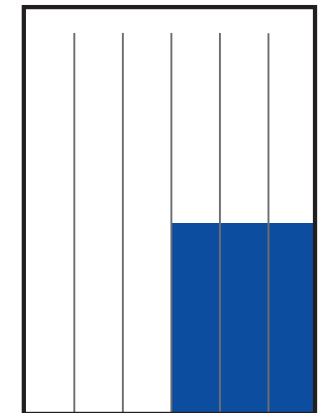

# El Sol de Hidalgo

TAMAÑOS	B/N	COLOR
PLANA	\$ 9,688.64	\$ 14,532.96
ROBAPLANA	\$ 6,871.70	\$ 10,307.55
ROBAPLANA JR.	\$ 5,092.78	\$ 7,639.17
1/2 PLANA HOR.	\$ 4,844.32	\$ 7,266.48
1/2 PLANA VER.	\$ 4,769.79	\$ 7,154.69
1/4 PLANA HOR.	\$ 2,452.08	\$ 3,678.12
1/4 PLANA VER.	\$ 2,384.90	\$ 3,577.34

PRECIOS MÁS IVA.

**CMSxCMS**

**\$ 10.96**

**\$16.44**

BASE 26 x 34 CMS  
**PLANA**

BASE 21.62 x 29 CMS  
**ROBAPLANA**

BASE 17.21 x 27 CMS  
**ROBAPLANA JR.**

BASE 26 x 17 CMS  
**1/2 PLANA HOR.**

BASE 12.8 x 34 CMS  
**1/2 PLANA VER.**

BASE 17.21 x 13 CMS  
**1/4 PLANA HOR.**

BASE 12.8 x 17 CMS  
**1/4 PLANA VER.**