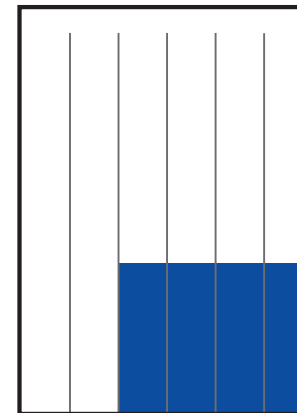

# El Sol de Hidalgo

TAMAÑOS	B/N	COLOR
PLANA	\$ 9,688.64	\$ 14,532.96
ROBAPLANA	\$ 6,871.70	\$ 10,307.55
ROBAPLANA JR.	\$ 5,092.78	\$ 7,639.17
1/2 PLANA HOR.	\$ 4,844.32	\$ 7,266.48
1/2 PLANA VER.	\$ 4,769.79	\$ 7,154.69
1/4 PLANA HOR.	\$ 2,452.08	\$ 3,678.12
1/4 PLANA VER.	\$ 2,384.90	\$ 3,577.34

PRECIOS MÁS IVA.

**CMSxCMS**

**\$ 10.96**

**\$16.44**

BASE 26 x 34 CMS  
**PLANA**

BASE 21.62 x 29 CMS  
**ROBAPLANA**

BASE 17.21 x 27 CMS  
**ROBAPLANA JR.**

BASE 26 x 17 CMS  
**1/2 PLANA HOR.**

BASE 12.8 x 34 CMS  
**1/2 PLANA VER.**

BASE 17.21 x 13 CMS  
**1/4 PLANA HOR.**

BASE 12.8 x 17 CMS  
**1/4 PLANA VER.**