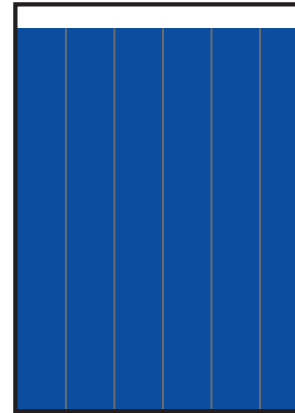

23,537 EJEMPLARES DIARIOS | **COBERTURA IRAPUATO, GTO**

- CIA. PERIODÍSTICA DEL SOL DE IRAPUATO, S.A. DE C.V.
- RFC: CPS 100629 H34
- TABLOIDE

TARIFA COMERCIAL IMPRESO

El Sol de Tlapuato

TAMAÑOS	B/N	COLOR
PLANA	\$ 9,724.00	\$ 15,558.40
ROBAPLANA	\$ 6,896.78	\$ 11,034.85
ROBAPLANA JR.	\$ 5,111.37	\$ 8,178.19
1/2 PLANA HOR.	\$ 4,862.00	\$ 7,779.20
1/2 PLANA VER.	\$ 4,787.20	\$ 7,659.52
1/4 PLANA HOR.	\$ 2,461.03	\$ 3,937.65
1/4 PLANA VER.	\$ 2,393.60	\$ 3,829.76

PRECIOS MÁS I.V.A.

CMSxCMS

\$ 11.00

\$ 17.60

BASE 26 x 34 CMS
PLANA

BASE 21.62 x 29 CMS
ROBAPLANA

BASE 17.21 x 27 CMS
ROBAPLANA JR.

BASE 26 x 17 CMS
1/2 PLANA HOR.