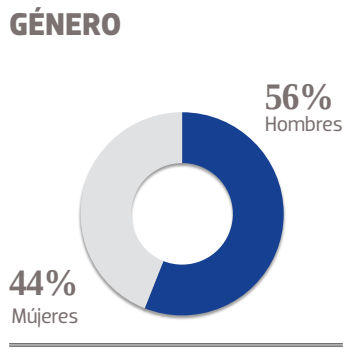

OEM

ORGANIZACIÓN EDITORIAL MEXICANA

El Sol de Tlapuato

**MEDIA KIT
2023**

El Sol de Irapuato

El Sol de Irapuato forma parte de la fuerza informativa que, como nadie más, ha desplegado en la región del Bajío, la Organización Editorial Mexicana (OEM), la mayor empresa editorial de Latinoamérica, lo que garantiza una cobertura única. Cuentan también con una sólida presencia digital y una creciente interacción con los lectores gracias a su presencia en redes sociales. Con un perfil de lector principalmente profesionalista y de un estable poder adquisitivo, nuestros diarios garantizan a los anunciantes llevar su mensaje al público objetivo: el que trabaja, produce, mueve a la entidad y tiene importantes hábitos de consumo.

23,537 EJEMPLARES DIARIOS | **COBERTURA IRAPUATO, GTO**

- CIA. PERIODÍSTICA DEL SOL DE IRAPUATO, S.A. DE C.V.
- RFC: CPS 100629 H34
- TABLOIDE

TARIFA COMERCIAL IMPRESO

El Sol de Tlapuato

TAMAÑOS	B/N	COLOR
PLANA	\$ 9,724.00	\$ 15,558.40
ROBAPLANA	\$ 6,896.78	\$ 11,034.85
ROBAPLANA JR.	\$ 5,111.37	\$ 8,178.19
1/2 PLANA HOR.	\$ 4,862.00	\$ 7,779.20
1/2 PLANA VER.	\$ 4,787.20	\$ 7,659.52
1/4 PLANA HOR.	\$ 2,461.03	\$ 3,937.65
1/4 PLANA VER.	\$ 2,393.60	\$ 3,829.76