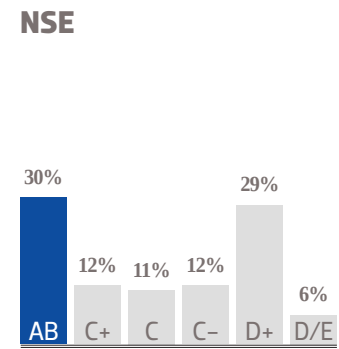

OEM

ORGANIZACIÓN EDITORIAL MEXICANA

El Sol de Tlapuato

**MEDIA KIT
2023**

El Sol de Irapuato

El Sol de Irapuato forma parte de la fuerza informativa que, como nadie más, ha desplegado en la región del Bajío, la Organización Editorial Mexicana (OEM), la mayor empresa editorial de Latinoamérica, lo que garantiza una cobertura única. Cuentan también con una sólida presencia digital y una creciente interacción con los lectores gracias a su presencia en redes sociales. Con un perfil de lector principalmente profesionalista y de un estable poder adquisitivo, nuestros diarios garantizan a los anunciantes llevar su mensaje al público objetivo: el que trabaja, produce, mueve a la entidad y tiene importantes hábitos de consumo.

23,537 EJEMPLARES DIARIOS | **COBERTURA IRAPUATO, GTO**

- CIA. PERIODÍSTICA DEL SOL DE IRAPUATO, S.A. DE C.V.
- RFC: CPS 100629 H34
- TABLOIDE

TARIFA COMERCIAL IMPRESO

El Sol de Tlapuato

TAMAÑOS	B/N	COLOR
PLANA	\$ 9,724.00	\$ 15,558.40
ROBAPLANA	\$ 6,896.78	\$ 11,034.85
ROBAPLANA JR.	\$ 5,111.37	\$ 8,178.19
1/2 PLANA HOR.	\$ 4,862.00	\$ 7,779.20
1/2 PLANA VER.	\$ 4,787.20	\$ 7,659.52
1/4 PLANA HOR.	\$ 2,461.03	\$ 3,937.65
1/4 PLANA VER.	\$ 2,393.60	\$ 3,829.76

PRECIOS MÁS I.V.A.

CMSxCMS

\$ 11.00

\$ 17.60

BASE 26 x 34 CMS
PLANA

BASE 21.62 x 29 CMS
ROBAPLANA

BASE 17.21 x 27 CMS
ROBAPLANA JR.

BASE 26 x 17 CMS
1/2 PLANA HOR.