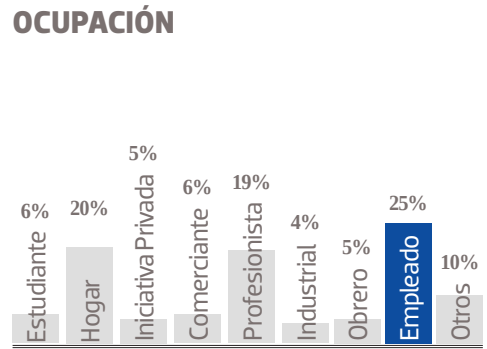

El Sol de Irapuato

El Sol de Irapuato forma parte de la fuerza informativa que, como nadie más, ha desplegado en la región del Bajío, la Organización Editorial Mexicana (OEM), la mayor empresa editorial de Latinoamérica, lo que garantiza una cobertura única. Cuentan también con una sólida presencia digital y una creciente interacción con los lectores gracias a su presencia en redes sociales. Con un perfil de lector principalmente profesionalista y de un estable poder adquisitivo, nuestros diarios garantizan a los anunciantes llevar su mensaje al público objetivo: el que trabaja, produce, mueve a la entidad y tiene importantes hábitos de consumo.

23,537 EJEMPLARES DIARIOS | **COBERTURA IRAPUATO, GTO**

- CIA. PERIODÍSTICA DEL SOL DE IRAPUATO, S.A. DE C.V.
- RFC: CPS 100629 H34
- TABLOIDE