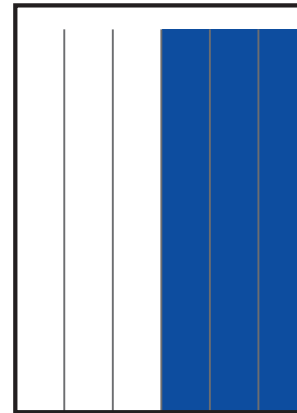

23,537 EJEMPLARES DIARIOS | **COBERTURA IRAPUATO, GTO**

- CIA. PERIODÍSTICA DEL SOL DE IRAPUATO, S.A. DE C.V.
- RFC: CPS 100629 H34
- TABLOIDE

TARIFA COMERCIAL IMPRESO

El Sol de Tlapuato

TAMAÑOS	B/N	COLOR
PLANA	\$ 9,724.00	\$ 15,558.40
ROBAPLANA	\$ 6,896.78	\$ 11,034.85
ROBAPLANA JR.	\$ 5,111.37	\$ 8,178.19
1/2 PLANA HOR.	\$ 4,862.00	\$ 7,779.20
1/2 PLANA VER.	\$ 4,787.20	\$ 7,659.52
1/4 PLANA HOR.	\$ 2,461.03	\$ 3,937.65
1/4 PLANA VER.	\$ 2,393.60	\$ 3,829.76

PRECIOS MÁS I.V.A.

CMSxCMS

\$ 11.00

\$ 17.60

BASE 26 x 34 CMS
PLANA

BASE 21.62 x 29 CMS
ROBAPLANA

BASE 17.21 x 27 CMS
ROBAPLANA JR.

BASE 26 x 17 CMS
1/2 PLANA HOR.

BASE 12.8 x 34 CMS
1/2 PLANA VER.

BASE 17.21 x 13 CMS
1/4 PLANA HOR.

BASE 12.8 x 17 CMS
1/4 PLANA VER.

El Sol de Trapatato

TARIFA COMERCIAL
IMPRESO

BASE 12.8 x 8 CMS
1/8 PLANA HOR.

BASE 8.39 x 17 CMS
1/8 PLANA VER.