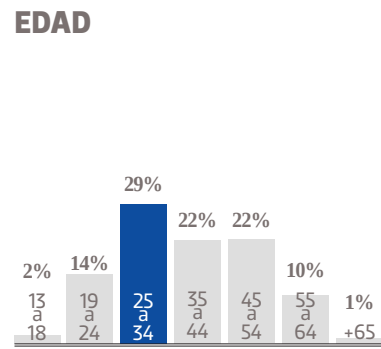

OEM

ORGANIZACIÓN EDITORIAL MEXICANA

El Sol de Tlapuato

**MEDIA KIT
2023**

El Sol de Irapuato

El Sol de Irapuato forma parte de la fuerza informativa que, como nadie más, ha desplegado en la región del Bajío, la Organización Editorial Mexicana (OEM), la mayor empresa editorial de Latinoamérica, lo que garantiza una cobertura única. Cuentan también con una sólida presencia digital y una creciente interacción con los lectores gracias a su presencia en redes sociales. Con un perfil de lector principalmente profesionalista y de un estable poder adquisitivo, nuestros diarios garantizan a los anunciantes llevar su mensaje al público objetivo: el que trabaja, produce, mueve a la entidad y tiene importantes hábitos de consumo.

23,537 EJEMPLARES DIARIOS | **COBERTURA IRAPUATO, GTO**

- CIA. PERIODÍSTICA DEL SOL DE IRAPUATO, S.A. DE C.V.
- RFC: CPS 100629 H34
- TABLOIDE

TARIFA COMERCIAL IMPRESO

El Sol de Tlapuato

TAMAÑOS	B/N	COLOR
PLANA	\$ 9,724.00	\$ 15,558.40
ROBAPLANA	\$ 6,896.78	\$ 11,034.85
ROBAPLANA JR.	\$ 5,111.37	\$ 8,178.19
1/2 PLANA HOR.	\$ 4,862.00	\$ 7,779.20
1/2 PLANA VER.	\$ 4,787.20	\$ 7,659.52
1/4 PLANA HOR.	\$ 2,461.03	\$ 3,937.65
1/4 PLANA VER.	\$ 2,393.60	\$ 3,829.76

PRECIOS MÁS I.V.A.

CMSxCMS

\$ 11.00

\$ 17.60

BASE 26 x 34 CMS
PLANA

BASE 21.62 x 29 CMS
ROBAPLANA

BASE 17.21 x 27 CMS
ROBAPLANA JR.

BASE 26 x 17 CMS
1/2 PLANA HOR.