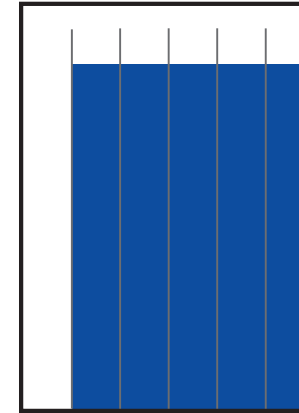

23,537 EJEMPLARES DIARIOS | **COBERTURA IRAPUATO, GTO**

- CIA. PERIODÍSTICA DEL SOL DE IRAPUATO, S.A. DE C.V.
- RFC: CPS 100629 H34
- TABLOIDE

TARIFA COMERCIAL IMPRESO

El Sol de Tlapuato

TAMAÑOS	B/N	COLOR
PLANA	\$ 9,724.00	\$ 15,558.40
ROBAPLANA	\$ 6,896.78	\$ 11,034.85
ROBAPLANA JR.	\$ 5,111.37	\$ 8,178.19
1/2 PLANA HOR.	\$ 4,862.00	\$ 7,779.20
1/2 PLANA VER.	\$ 4,787.20	\$ 7,659.52
1/4 PLANA HOR.	\$ 2,461.03	\$ 3,937.65
1/4 PLANA VER.	\$ 2,393.60	\$ 3,829.76

PRECIOS MÁS I.V.A.

CMSxCMS

\$ 11.00

\$ 17.60

BASE 26 x 34 CMS
PLANA

BASE 21.62 x 29 CMS
ROBAPLANA

BASE 17.21 x 27 CMS
ROBAPLANA JR.

BASE 26 x 17 CMS
1/2 PLANA HOR.

BASE 12.8 x 34 CMS
1/2 PLANA VER.

BASE 17.21 x 13 CMS
1/4 PLANA HOR.

BASE 12.8 x 17 CMS
1/4 PLANA VER.

El Sol de Trapatato

TARIFA COMERCIAL
IMPRESO

BASE 12.8 x 8 CMS
1/8 PLANA HOR.

BASE 8.39 x 17 CMS
1/8 PLANA VER.