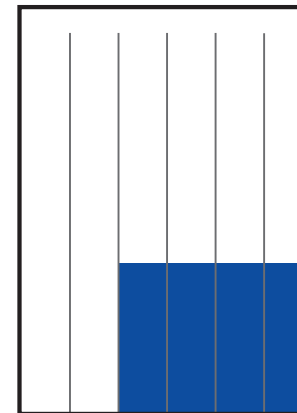

23,537 EJEMPLARES DIARIOS | **COBERTURA IRAPUATO, GTO**

- CIA. PERIODÍSTICA DEL SOL DE IRAPUATO, S.A. DE C.V.
- RFC: CPS 100629 H34
- TABLOIDE

TARIFA COMERCIAL IMPRESO

El Sol de Tlapuato

TAMAÑOS	B/N	COLOR
PLANA	\$ 9,724.00	\$ 15,558.40
ROBAPLANA	\$ 6,896.78	\$ 11,034.85
ROBAPLANA JR.	\$ 5,111.37	\$ 8,178.19
1/2 PLANA HOR.	\$ 4,862.00	\$ 7,779.20
1/2 PLANA VER.	\$ 4,787.20	\$ 7,659.52
1/4 PLANA HOR.	\$ 2,461.03	\$ 3,937.65
1/4 PLANA VER.	\$ 2,393.60	\$ 3,829.76

PRECIOS MÁS I.V.A.

CMSxCMS

\$ 11.00

\$ 17.60

BASE 26 x 34 CMS
PLANA

BASE 21.62 x 29 CMS
ROBAPLANA

BASE 17.21 x 27 CMS
ROBAPLANA JR.

BASE 26 x 17 CMS
1/2 PLANA HOR.

BASE 12.8 x 34 CMS
1/2 PLANA VER.

BASE 17.21 x 13 CMS
1/4 PLANA HOR.

BASE 12.8 x 17 CMS
1/4 PLANA VER.

El Sol de Trapatato

TARIFA COMERCIAL
IMPRESO

BASE 12.8 x 8 CMS
1/8 PLANA HOR.

BASE 8.39 x 17 CMS
1/8 PLANA VER.