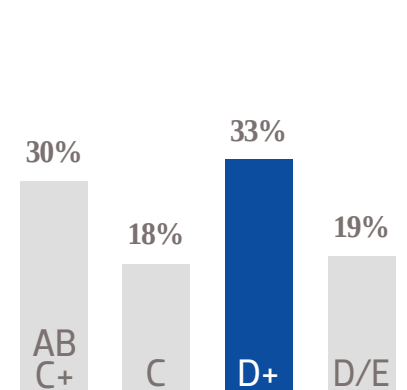

@Soldelrapuato

+10 K 

SEGUIDORES EN TWITTER

GÉNERO

EDAD

NSE

TARIFA COMERCIAL
DIGITAL

TAMAÑOS	TARIFA CPM
MEGA BANNER	\$ 81.00
LEADERBOARD	\$ 74.00
SUPER BANNER	\$ 64.00
LARGE BANNER	\$ 74.00
BOX BANNER	\$ 64.00

PRECIOS MÁS IVA.

- FORMATOS: JPG GIF HTML5 TAG
- PESO MÁX: 100KBS

DESKTOP
MEGA BANNER
970X250 PX

DESKTOP
LEADERBOARD
970X90 PX

DESKTOP
SUPER BANNER
728X90 PX

DESKTOP
BOX BANNER
300X250 PX

DESKTOP
LARGE BANNER
300X600 PX