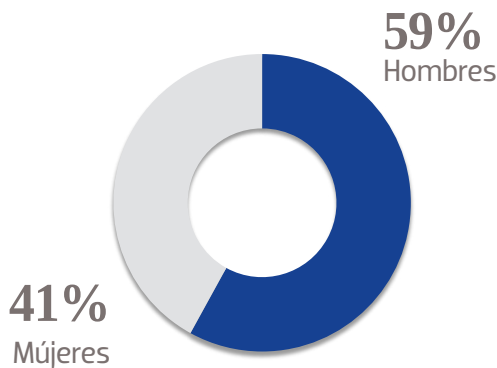

3.7 M
PÁGINAS
VISTAS

3.2 M

PÁGINAS VISTAS EN MÓVILES

608 K 

USUARIOS EN MÓVILES

/elsoldeirapuato

+390

LIKES EN FACEBOOK

@Soldelrapuato

+10 K 

SEGUIDORES EN TWITTER

GÉNERO

EDAD

NSE

TARIFA COMERCIAL
DIGITAL

TAMAÑOS	TARIFA CPM
MEGA BANNER	\$ 81.00
LEADERBOARD	\$ 74.00
SUPER BANNER	\$ 64.00
LARGE BANNER	\$ 74.00
BOX BANNER	\$ 64.00