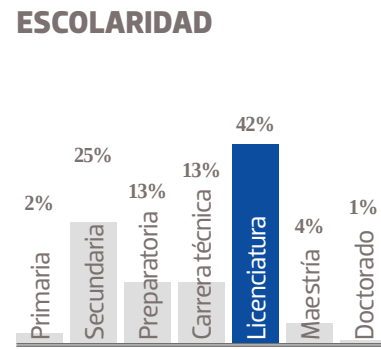

OEM

ORGANIZACIÓN EDITORIAL MEXICANA

El Sol de Tlapuato

**MEDIA KIT
2023**

El Sol de Irapuato

El Sol de Irapuato forma parte de la fuerza informativa que, como nadie más, ha desplegado en la región del Bajío, la Organización Editorial Mexicana (OEM), la mayor empresa editorial de Latinoamérica, lo que garantiza una cobertura única. Cuentan también con una sólida presencia digital y una creciente interacción con los lectores gracias a su presencia en redes sociales. Con un perfil de lector principalmente profesionalista y de un estable poder adquisitivo, nuestros diarios garantizan a los anunciantes llevar su mensaje al público objetivo: el que trabaja, produce, mueve a la entidad y tiene importantes hábitos de consumo.

23,537 EJEMPLARES DIARIOS | **COBERTURA IRAPUATO, GTO**

- CIA. PERIODÍSTICA DEL SOL DE IRAPUATO, S.A. DE C.V.
- RFC: CPS 100629 H34
- TABLOIDE

TARIFA COMERCIAL IMPRESO

El Sol de Tlapuato

TAMAÑOS	B/N	COLOR
PLANA	\$ 9,724.00	\$ 15,558.40
ROBAPLANA	\$ 6,896.78	\$ 11,034.85
ROBAPLANA JR.	\$ 5,111.37	\$ 8,178.19
1/2 PLANA HOR.	\$ 4,862.00	\$ 7,779.20
1/2 PLANA VER.	\$ 4,787.20	\$ 7,659.52
1/4 PLANA HOR.	\$ 2,461.03	\$ 3,937.65
1/4 PLANA VER.	\$ 2,393.60	\$ 3,829.76

PRECIOS MÁS I.V.A.

CMSxCMS

\$ 11.00

\$ 17.60

BASE 26 x 34 CMS
PLANA

BASE 21.62 x 29 CMS
ROBAPLANA

BASE 17.21 x 27 CMS
ROBAPLANA JR.

BASE 26 x 17 CMS
1/2 PLANA HOR.