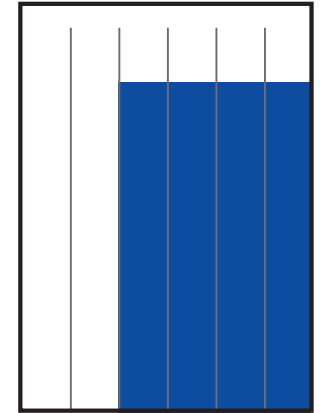

23,537 EJEMPLARES DIARIOS | **COBERTURA IRAPUATO, GTO**

- CIA. PERIODÍSTICA DEL SOL DE IRAPUATO, S.A. DE C.V.
- RFC: CPS 100629 H34
- TABLOIDE

TARIFA COMERCIAL IMPRESO

El Sol de Tlapuato

TAMAÑOS	B/N	COLOR
PLANA	\$ 9,724.00	\$ 15,558.40
ROBAPLANA	\$ 6,896.78	\$ 11,034.85
ROBAPLANA JR.	\$ 5,111.37	\$ 8,178.19
1/2 PLANA HOR.	\$ 4,862.00	\$ 7,779.20
1/2 PLANA VER.	\$ 4,787.20	\$ 7,659.52
1/4 PLANA HOR.	\$ 2,461.03	\$ 3,937.65
1/4 PLANA VER.	\$ 2,393.60	\$ 3,829.76

PRECIOS MÁS I.V.A.

CMSxCMS

\$ 11.00

\$ 17.60

BASE 26 x 34 CMS
PLANA

BASE 21.62 x 29 CMS
ROBAPLANA

BASE 17.21 x 27 CMS
ROBAPLANA JR.

BASE 26 x 17 CMS
1/2 PLANA HOR.

BASE 12.8 x 34 CMS
1/2 PLANA VER.

BASE 17.21 x 13 CMS
1/4 PLANA HOR.

BASE 12.8 x 17 CMS
1/4 PLANA VER.

El Sol de Trapatato

TARIFA COMERCIAL
IMPRESO

BASE 12.8 x 8 CMS
1/8 PLANA HOR.

BASE 8.39 x 17 CMS
1/8 PLANA VER.