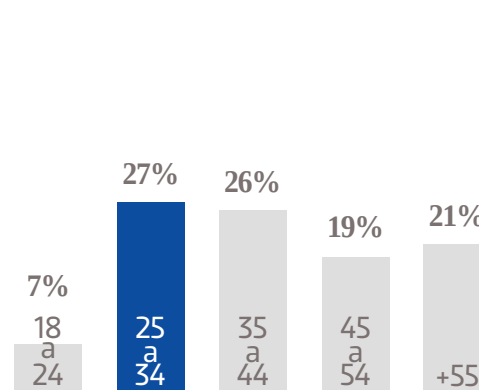

3.7 M
PÁGINAS
VISTAS

3.2 M

PÁGINAS VISTAS EN MÓVILES

608 K 

USUARIOS EN MÓVILES

/elsoldeirapuato

+390

LIKES EN FACEBOOK

@Soldelrapuato

+10 K 

SEGUIDORES EN TWITTER

GÉNERO

EDAD

NSE

TARIFA COMERCIAL
DIGITAL

TAMAÑOS	TARIFA CPM
MEGA BANNER	\$ 81.00
LEADERBOARD	\$ 74.00
SUPER BANNER	\$ 64.00
LARGE BANNER	\$ 74.00
BOX BANNER	\$ 64.00

PRECIOS MÁS IVA.

- FORMATOS: JPG GIF HTML5 TAG
- PESO MÁX: 100KBS

DESKTOP
MEGA BANNER
970X250 PX

DESKTOP
LEADERBOARD
970X90 PX

DESKTOP
SUPER BANNER
728X90 PX

DESKTOP
BOX BANNER
300X250 PX

DESKTOP
LARGE BANNER
300X600 PX