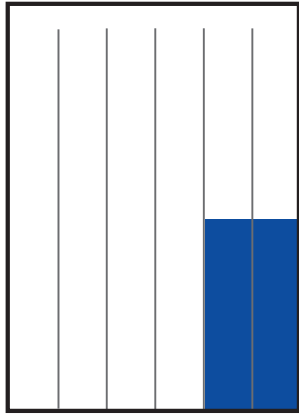

PRECIOS MÁS I.V.A.

CMSxCMS

\$ 11.00

\$ 17.60

BASE 26 x 34 CMS
PLANA

BASE 21.62 x 29 CMS
ROBAPLANA

BASE 17.21 x 27 CMS
ROBAPLANA JR.

BASE 26 x 17 CMS
1/2 PLANA HOR.

BASE 12.8 x 34 CMS
1/2 PLANA VER.

BASE 17.21 x 13 CMS
1/4 PLANA HOR.

BASE 12.8 x 17 CMS
1/4 PLANA VER.

El Sol de Trapatato

TARIFA COMERCIAL
IMPRESO

BASE 12.8 x 8 CMS
1/8 PLANA HOR.

BASE 8.39 x 17 CMS
1/8 PLANA VER.

BASE 26 x 5 CMS
CINTILLO HOR.

BASE 3.98 x 34 CMS
CINTILLO VER.

BASE 54 x 34 CMS
CENTRALES

TAMAÑOS	B/N	COLOR
1/8 PLANA HOR.	\$ 1,126.40	\$ 1,802.24
1/8 PLANA VER.	\$ 1,568.93	\$ 2,510.29
CINTILLO HOR.	\$ 1,430.00	\$ 2,288.00
CINTILLO VER.	\$ 1,488.52	\$ 2,381.63
CENTRALES	\$ 20,196.00	\$ 32,313.60