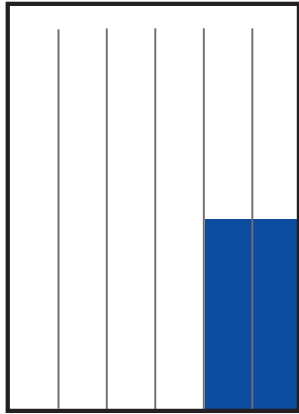

PRECIOS MÁS I.V.A.

CMSxCMS

\$27.81

\$38.93

BASE 26 x 34 CMS
PLANA

BASE 21.62 x 29 CMS
ROBAPLANA

BASE 17.21 x 27 CMS
ROBAPLANA JR.

BASE 26 x 17 CMS
1/2 PLANA HOR.

BASE 12.8 x 34 CMS
1/2 PLANA VER.

BASE 17.21 x 13 CMS
1/4 PLANA HOR.

BASE 12.8 x 17 CMS
1/4 PLANA VER.

El Sol de la Laguna

TARIFA COMERCIAL
IMPRESO

BASE 12.8 x 8 CMS
1/8 PLANA HOR.

BASE 8.39 x 17 CMS
1/8 PLANA VER.

BASE 26 x 5 CMS
CINTILLO HOR.

BASE 3.98 x 34 CMS
CINTILLO VER.

BASE 54 x 34 CMS
CENTRALES

TAMAÑOS	B/N	COLOR
1/8 PLANA HOR.	\$2,847.74	\$3,986.84
1/8 PLANA VER.	\$3,966.54	\$5,553.16
CINTILLO HOR.	\$3,615.30	\$5,061.42
CINTILLO VER.	\$3,763.25	\$5,268.55
CENTRALES	\$51,059.16	\$71,482.82