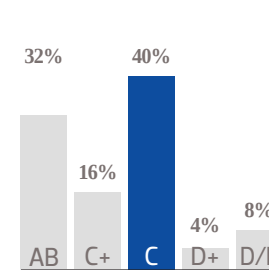

5,923 EJEMPLARES DIARIOS | COBERTURA TORREÓN, COAH.

▪ CIA. PERIODÍSTICA DE EL SOL DE COAHUILA, S.A. DE C.V. | RFC: CPS 100524 7Q1 | TABLOIDE

GÉNERO

EDAD

ESCOLARIDAD

NSE

OCUPACIÓN

TARIFA COMERCIAL IMPRESO

El Sol de la Laguna

TAMAÑOS	B/N	COLOR
PLANA	\$24,584.04	\$34,417.66
ROBAPLANA	\$17,436.31	\$24,410.84
ROBAPLANA JR.	\$12,922.47	\$18,091.46
1/2 PLANA HOR.	\$12,292.02	\$17,208.83
1/2 PLANA VER.	\$12,102.91	\$16,944.08
1/4 PLANA HOR.	\$6,221.93	\$8,710.70
1/4 PLANA VER.	\$6,051.46	\$8,472.04

PRECIOS MÁS I.V.A.

CMSxCMS

\$27.81

\$38.93

BASE 26 x 34 CMS
PLANA

BASE 21.62 x 29 CMS
ROBAPLANA

BASE 17.21 x 27 CMS
ROBAPLANA JR.

BASE 26 x 17 CMS
1/2 PLANA HOR.