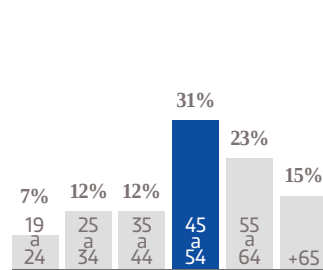

5,923 EJEMPLARES DIARIOS | COBERTURA TORREÓN, COAH.

▪ CIA. PERIODÍSTICA DE EL SOL DE COAHUILA, S.A. DE C.V. | RFC: CPS 100524 7Q1 | TABLOIDE

GÉNERO

EDAD

ESCOLARIDAD

NSE

OCUPACIÓN

TARIFA COMERCIAL IMPRESO

El Sol de la Laguna

TAMAÑOS	B/N	COLOR
PLANA	\$24,584.04	\$34,417.66
ROBAPLANA	\$17,436.31	\$24,410.84
ROBAPLANA JR.	\$12,922.47	\$18,091.46
1/2 PLANA HOR.	\$12,292.02	\$17,208.83
1/2 PLANA VER.	\$12,102.91	\$16,944.08
1/4 PLANA HOR.	\$6,221.93	\$8,710.70
1/4 PLANA VER.	\$6,051.46	\$8,472.04