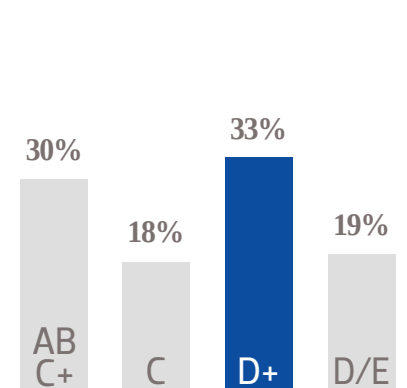

409 K 
 USUARIOS EN MÓVILES

@noticiassol
 **+85K**
 SEGUIDORES EN FACEBOOK

@NoticiasSol
+2 K 
 SEGUIDORES EN TWITTER

GÉNERO

EDAD

NSE

TARIFA COMERCIAL
DIGITAL

TAMAÑOS	TARIFA CPM
MEGA BANNER	\$ 81.00
LEADERBOARD	\$ 74.00
SUPER BANNER	\$ 64.00
LARGE BANNER	\$ 74.00
BOX BANNER	\$ 64.00

PRECIOS MÁS IVA.

- FORMATOS: JPG GIF HTML5 TAG
- PESO MÁX: 100KBS

DESKTOP
MEGA BANNER
970X250 PX

DESKTOP
LEADERBOARD
970X90 PX

DESKTOP
SUPER BANNER
728X90 PX

DESKTOP
BOX BANNER
300X250 PX

DESKTOP
LARGE BANNER
300X600 PX