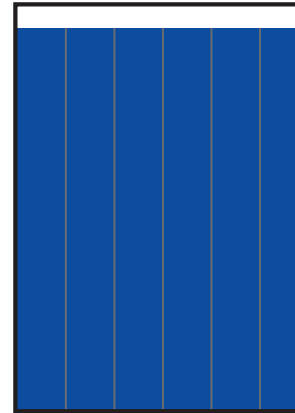

5,923 EJEMPLARES DIARIOS | COBERTURA TORREÓN, COAH.

▪ CIA. PERIODÍSTICA DE EL SOL DE COAHUILA, S.A. DE C.V. | RFC: CPS 100524 7Q1 | TABLOIDE

GÉNERO

EDAD

ESCOLARIDAD

NSE

OCUPACIÓN

TARIFA COMERCIAL IMPRESO

El Sol de la Laguna

TAMAÑOS	B/N	COLOR
PLANA	\$24,584.04	\$34,417.66
ROBAPLANA	\$17,436.31	\$24,410.84
ROBAPLANA JR.	\$12,922.47	\$18,091.46
1/2 PLANA HOR.	\$12,292.02	\$17,208.83
1/2 PLANA VER.	\$12,102.91	\$16,944.08
1/4 PLANA HOR.	\$6,221.93	\$8,710.70
1/4 PLANA VER.	\$6,051.46	\$8,472.04

PRECIOS MÁS I.V.A.

CMSxCMS

\$27.81

\$38.93

BASE 26 x 34 CMS
PLANA

BASE 21.62 x 29 CMS
ROBAPLANA

BASE 17.21 x 27 CMS
ROBAPLANA JR.

BASE 26 x 17 CMS
1/2 PLANA HOR.