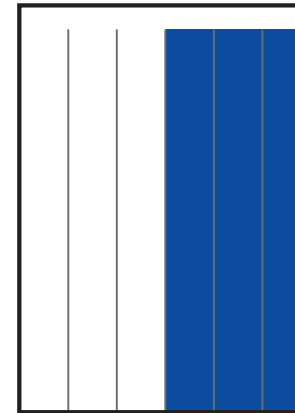

El Sol de la Laguna

TAMAÑOS	B/N	COLOR
PLANA	\$24,584.04	\$34,417.66
ROBAPLANA	\$17,436.31	\$24,410.84
ROBAPLANA JR.	\$12,922.47	\$18,091.46
1/2 PLANA HOR.	\$12,292.02	\$17,208.83
1/2 PLANA VER.	\$12,102.91	\$16,944.08
1/4 PLANA HOR.	\$6,221.93	\$8,710.70
1/4 PLANA VER.	\$6,051.46	\$8,472.04

PRECIOS MÁS I.V.A.

CMSxCMS

\$27.81

\$38.93

BASE 26 x 34 CMS
PLANA

BASE 21.62 x 29 CMS
ROBAPLANA

BASE 17.21 x 27 CMS
ROBAPLANA JR.

BASE 26 x 17 CMS
1/2 PLANA HOR.

BASE 12.8 x 34 CMS
1/2 PLANA VER.

BASE 17.21 x 13 CMS
1/4 PLANA HOR.

BASE 12.8 x 17 CMS
1/4 PLANA VER.

El Sol de la Laguna

TARIFA COMERCIAL
IMPRESO

BASE 12.8 x 8 CMS
1/8 PLANA HOR.

BASE 8.39 x 17 CMS
1/8 PLANA VER.