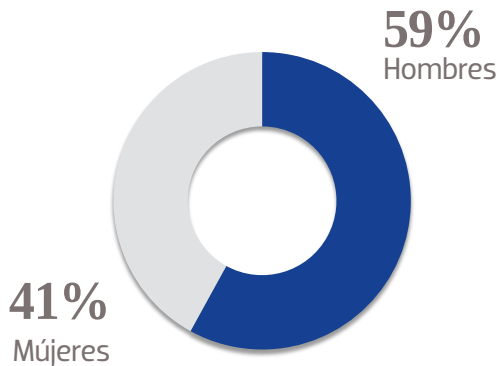

409 K 
 USUARIOS EN MÓVILES

@noticiassol
 **+85K**
 SEGUIDORES EN FACEBOOK

@NoticiasSol
+2 K 
 SEGUIDORES EN TWITTER

GÉNERO

EDAD

NSE

TARIFA COMERCIAL
DIGITAL

TAMAÑOS	TARIFA CPM
MEGA BANNER	\$ 81.00
LEADERBOARD	\$ 74.00
SUPER BANNER	\$ 64.00
LARGE BANNER	\$ 74.00
BOX BANNER	\$ 64.00