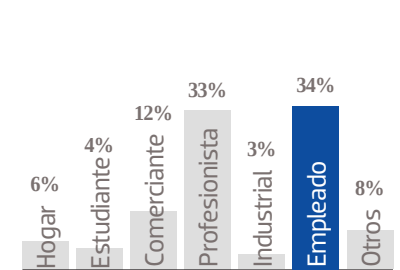

5,923 EJEMPLARES DIARIOS | COBERTURA TORREÓN, COAH.

▪ CIA. PERIODÍSTICA DE EL SOL DE COAHUILA, S.A. DE C.V. | RFC: CPS 100524 7Q1 | TABLOIDE

GÉNERO

EDAD

ESCOLARIDAD

NSE

OCUPACIÓN

TARIFA COMERCIAL IMPRESO