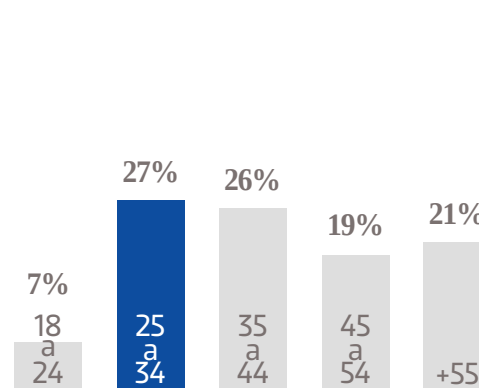

409 K 
 USUARIOS EN MÓVILES

@noticiassol
 **+85K**
 SEGUIDORES EN FACEBOOK

@NoticiasSol
+2 K 
 SEGUIDORES EN TWITTER

GÉNERO

EDAD

NSE

TARIFA COMERCIAL
DIGITAL

TAMAÑOS	TARIFA CPM
MEGA BANNER	\$ 81.00
LEADERBOARD	\$ 74.00
SUPER BANNER	\$ 64.00
LARGE BANNER	\$ 74.00
BOX BANNER	\$ 64.00

PRECIOS MÁS IVA.

- FORMATOS: JPG GIF HTML5 TAG
- PESO MÁX: 100KBS

DESKTOP
MEGA BANNER
970X250 PX

DESKTOP
LEADERBOARD
970X90 PX

DESKTOP
SUPER BANNER
728X90 PX

DESKTOP
BOX BANNER
300X250 PX

DESKTOP
LARGE BANNER
300X600 PX