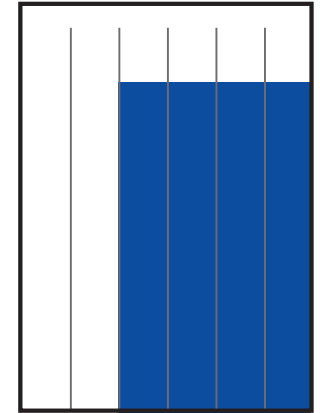

El Sol de la Laguna

TAMAÑOS	B/N	COLOR
PLANA	\$24,584.04	\$34,417.66
ROBAPLANA	\$17,436.31	\$24,410.84
ROBAPLANA JR.	\$12,922.47	\$18,091.46
1/2 PLANA HOR.	\$12,292.02	\$17,208.83
1/2 PLANA VER.	\$12,102.91	\$16,944.08
1/4 PLANA HOR.	\$6,221.93	\$8,710.70
1/4 PLANA VER.	\$6,051.46	\$8,472.04

PRECIOS MÁS I.V.A.

CMSxCMS

\$27.81

\$38.93

BASE 26 x 34 CMS
PLANA

BASE 21.62 x 29 CMS
ROBAPLANA

BASE 17.21 x 27 CMS
ROBAPLANA JR.

BASE 26 x 17 CMS
1/2 PLANA HOR.

BASE 12.8 x 34 CMS
1/2 PLANA VER.

BASE 17.21 x 13 CMS
1/4 PLANA HOR.

BASE 12.8 x 17 CMS
1/4 PLANA VER.

El Sol de la Laguna

TARIFA COMERCIAL
IMPRESO

BASE 12.8 x 8 CMS
1/8 PLANA HOR.

BASE 8.39 x 17 CMS
1/8 PLANA VER.