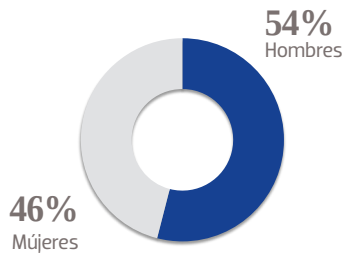

5,923 EJEMPLARES DIARIOS | COBERTURA TORREÓN, COAH.

▪ CIA. PERIODÍSTICA DE EL SOL DE COAHUILA, S.A. DE C.V. | RFC: CPS 100524 7Q1 | TABLOIDE

GÉNERO

EDAD

ESCOLARIDAD

NSE

OCUPACIÓN

TARIFA COMERCIAL IMPRESO