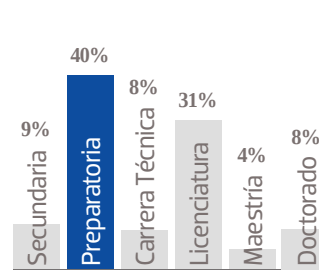

5,923 EJEMPLARES DIARIOS | COBERTURA TORREÓN, COAH.

▪ CIA. PERIODÍSTICA DE EL SOL DE COAHUILA, S.A. DE C.V. | RFC: CPS 100524 7Q1 | TABLOIDE

GÉNERO

EDAD

ESCOLARIDAD

NSE

OCUPACIÓN

TARIFA COMERCIAL IMPRESO

El Sol de la Laguna

TAMAÑOS	B/N	COLOR
PLANA	\$24,584.04	\$34,417.66
ROBAPLANA	\$17,436.31	\$24,410.84
ROBAPLANA JR.	\$12,922.47	\$18,091.46
1/2 PLANA HOR.	\$12,292.02	\$17,208.83
1/2 PLANA VER.	\$12,102.91	\$16,944.08
1/4 PLANA HOR.	\$6,221.93	\$8,710.70
1/4 PLANA VER.	\$6,051.46	\$8,472.04

PRECIOS MÁS I.V.A.

CMSxCMS

\$27.81

\$38.93

BASE 26 x 34 CMS
PLANA

BASE 21.62 x 29 CMS
ROBAPLANA

BASE 17.21 x 27 CMS
ROBAPLANA JR.

BASE 26 x 17 CMS
1/2 PLANA HOR.