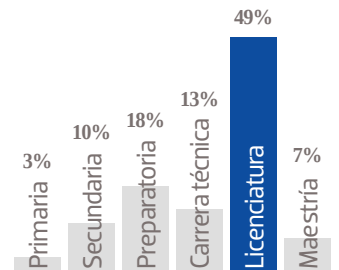

# El Sol del Bajío

En la boyante región del Bajío, el área de influencia de nuestro diario abarca 20 municipios y la cobertura informativa más completa de la región gracias a los 10 diarios hermanos que la Organización Editorial Mexicana (OEM), la empresa editorial más grande de América Latina, tiene en los estados de Guanajuato, Jalisco, Aguascalientes y Querétaro. Política, espectáculos, deportes, cultura, seguridad... Nada escapa de la red informativa con la que cuenta **El Sol del Bajío**. Gracias a su versatilidad, que ha sabido replicar en su página web y en redes sociales, el diario atrae a los anunciantes más diversos, pues alcanza a todos los públicos. Cuenta, además, con un poderoso aviso clasificado que garantiza a sus anunciantes llegar al sector que necesita.

**31,565** EJEMPLARES DIARIOS | **COBERTURA CELAYA, GTO**

▪ CIA. PERIODÍSTICA DEL SOL DE CELAYA, S.A. DE C.V.  
 ▪ RFC: CPS 780919 KCA ▪ TABLOIDE

**GÉNERO**

**EDAD**

**ESCOLARIDAD**

**NSE**

**OCUPACIÓN**

# El Sol del Bajío

TAMAÑOS	B/N	COLOR
PLANA	\$ 10,201.36	\$ 15,302.04
ROBAPLANA	\$ 7,235.35	\$ 10,853.02
ROBAPLANA JR.	\$ 5,362.29	\$ 8,043.44
1/2 PLANA HOR.	\$ 5,100.68	\$ 7,651.02
1/2 PLANA VER.	\$ 5,022.21	\$ 7,533.31
1/4 PLANA HOR.	\$ 2,581.84	\$ 3,872.77
1/4 PLANA VER.	\$ 2,511.10	\$ 3,766.66