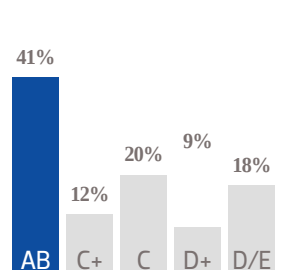

**31,565** EJEMPLARES DIARIOS | **COBERTURA CELAYA, GTO**

▪ CIA. PERIODÍSTICA DEL SOL DE CELAYA, S.A. DE C.V.  
 ▪ RFC: CPS 780919 KCA ▪ TABLOIDE

**GÉNERO**

**EDAD**

**ESCOLARIDAD**

**NSE**

**OCUPACIÓN**

# El Sol del Bajío

TAMAÑOS	B/N	COLOR
PLANA	\$ 10,201.36	\$ 15,302.04
ROBAPLANA	\$ 7,235.35	\$ 10,853.02
ROBAPLANA JR.	\$ 5,362.29	\$ 8,043.44
1/2 PLANA HOR.	\$ 5,100.68	\$ 7,651.02
1/2 PLANA VER.	\$ 5,022.21	\$ 7,533.31
1/4 PLANA HOR.	\$ 2,581.84	\$ 3,872.77
1/4 PLANA VER.	\$ 2,511.10	\$ 3,766.66