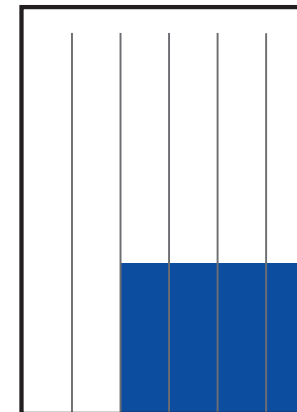

# El Sol del Bajío

TAMAÑOS	B/N	COLOR
PLANA	\$ 10,201.36	\$ 15,302.04
ROBAPLANA	\$ 7,235.35	\$ 10,853.02
ROBAPLANA JR.	\$ 5,362.29	\$ 8,043.44
1/2 PLANA HOR.	\$ 5,100.68	\$ 7,651.02
1/2 PLANA VER.	\$ 5,022.21	\$ 7,533.31
1/4 PLANA HOR.	\$ 2,581.84	\$ 3,872.77
1/4 PLANA VER.	\$ 2,511.10	\$ 3,766.66

PRECIOS MÁS I.V.A.

**CMSxCMS**

**\$ 11.54**

**\$ 17.31**

BASE 26 x 34 CMS  
**PLANA**

BASE 21.62 x 29 CMS  
**ROBAPLANA**

BASE 17.21 x 27 CMS  
**ROBAPLANA JR.**

BASE 26 x 17 CMS  
**1/2 PLANA HOR.**

BASE 12.8 x 34 CMS  
**1/2 PLANA VER.**

BASE 17.21 x 13 CMS  
**1/4 PLANA HOR.**

BASE 12.8 x 17 CMS  
**1/4 PLANA VER.**