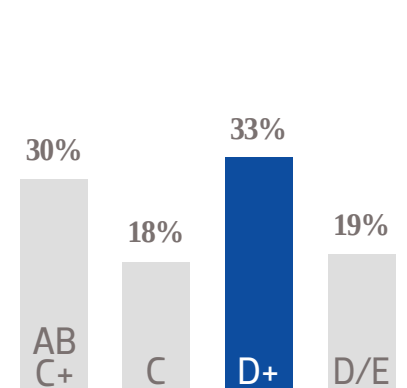

El Sol del Bajío

www.elsoldelbajio.com.mx

832 K
USUARIOS
ÚNICOS

1.6 M
VISITAS
TOTALES

4.2 M
PÁGINAS
VISTAS

3.7 M

PÁGINAS VISTAS EN MÓVILES

748 K
USUARIOS EN MÓVILES

/ElSolDelBajio

LIKES EN FACEBOOK

@SOLDELBAJIO

SEGUIDORES EN TWITTER

GÉNERO

EDAD

NSE