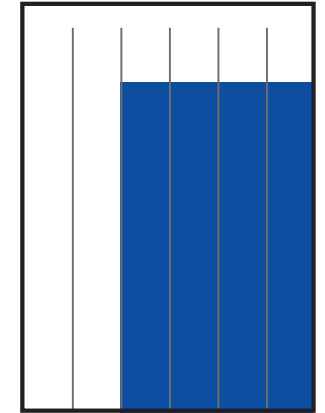

# El Sol del Bajío

TAMAÑOS	B/N	COLOR
PLANA	\$ 10,201.36	\$ 15,302.04
ROBAPLANA	\$ 7,235.35	\$ 10,853.02
ROBAPLANA JR.	\$ 5,362.29	\$ 8,043.44
1/2 PLANA HOR.	\$ 5,100.68	\$ 7,651.02
1/2 PLANA VER.	\$ 5,022.21	\$ 7,533.31
1/4 PLANA HOR.	\$ 2,581.84	\$ 3,872.77
1/4 PLANA VER.	\$ 2,511.10	\$ 3,766.66

PRECIOS MÁS I.V.A.

**CMSxCMS**

**\$ 11.54**

**\$ 17.31**

BASE 26 x 34 CMS  
**PLANA**

BASE 21.62 x 29 CMS  
**ROBAPLANA**

BASE 17.21 x 27 CMS  
**ROBAPLANA JR.**

BASE 26 x 17 CMS  
**1/2 PLANA HOR.**

BASE 12.8 x 34 CMS  
**1/2 PLANA VER.**

BASE 17.21 x 13 CMS  
**1/4 PLANA HOR.**

BASE 12.8 x 17 CMS  
**1/4 PLANA VER.**