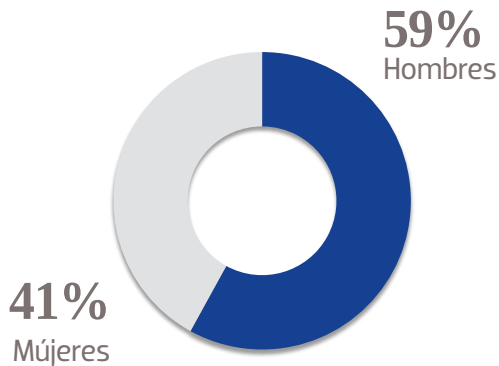

# El Sol del Bajío

www.elsoldelbajio.com.mx

**832 K**  
USUARIOS  
ÚNICOS

**1.6 M**  
VISITAS  
TOTALES

**4.2 M**  
PÁGINAS  
VISTAS

**3.7 M**

PÁGINAS VISTAS EN MÓVILES

748 K  
USUARIOS EN MÓVILES

/ElSolDelBajio

LIKES EN FACEBOOK

@SOLDELBAJIO

SEGUIDORES EN TWITTER

## GÉNERO