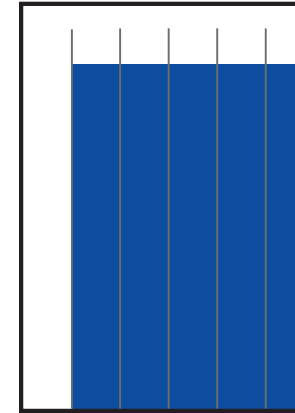

# El Sol del Bajío

TAMAÑOS	B/N	COLOR
PLANA	\$ 10,201.36	\$ 15,302.04
ROBAPLANA	\$ 7,235.35	\$ 10,853.02
ROBAPLANA JR.	\$ 5,362.29	\$ 8,043.44
1/2 PLANA HOR.	\$ 5,100.68	\$ 7,651.02
1/2 PLANA VER.	\$ 5,022.21	\$ 7,533.31
1/4 PLANA HOR.	\$ 2,581.84	\$ 3,872.77
1/4 PLANA VER.	\$ 2,511.10	\$ 3,766.66

PRECIOS MÁS I.V.A.

**CMSxCMS**

**\$ 11.54**

**\$ 17.31**

BASE 26 x 34 CMS  
**PLANA**

BASE 21.62 x 29 CMS  
**ROBAPLANA**

BASE 17.21 x 27 CMS  
**ROBAPLANA JR.**

BASE 26 x 17 CMS  
**1/2 PLANA HOR.**

BASE 12.8 x 34 CMS  
**1/2 PLANA VER.**

BASE 17.21 x 13 CMS  
**1/4 PLANA HOR.**

BASE 12.8 x 17 CMS  
**1/4 PLANA VER.**