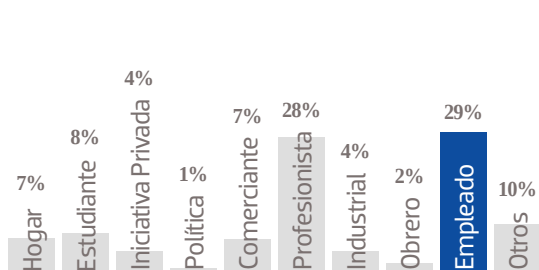

# El Sol del Bajío

En la boyante región del Bajío, el área de influencia de nuestro diario abarca 20 municipios y la cobertura informativa más completa de la región gracias a los 10 diarios hermanos que la Organización Editorial Mexicana (OEM), la empresa editorial más grande de América Latina, tiene en los estados de Guanajuato, Jalisco, Aguascalientes y Querétaro. Política, espectáculos, deportes, cultura, seguridad... Nada escapa de la red informativa con la que cuenta **El Sol del Bajío**. Gracias a su versatilidad, que ha sabido replicar en su página web y en redes sociales, el diario atrae a los anunciantes más diversos, pues alcanza a todos los públicos. Cuenta, además, con un poderoso aviso clasificado que garantiza a sus anunciantes llegar al sector que necesita.

**31,565** EJEMPLARES DIARIOS | **COBERTURA CELAYA, GTO**

▪ CIA. PERIODÍSTICA DEL SOL DE CELAYA, S.A. DE C.V.  
 ▪ RFC: CPS 780919 KCA ▪ TABLOIDE

**GÉNERO**

**EDAD**

**ESCOLARIDAD**

**NSE**

**OCUPACIÓN**