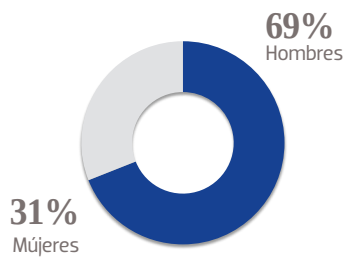

# El Sol del Bajío

En la boyante región del Bajío, el área de influencia de nuestro diario abarca 20 municipios y la cobertura informativa más completa de la región gracias a los 10 diarios hermanos que la Organización Editorial Mexicana (OEM), la empresa editorial más grande de América Latina, tiene en los estados de Guanajuato, Jalisco, Aguascalientes y Querétaro. Política, espectáculos, deportes, cultura, seguridad... Nada escapa de la red informativa con la que cuenta **El Sol del Bajío**. Gracias a su versatilidad, que ha sabido replicar en su página web y en redes sociales, el diario atrae a los anunciantes más diversos, pues alcanza a todos los públicos. Cuenta, además, con un poderoso aviso clasificado que garantiza a sus anunciantes llegar al sector que necesita.

**31,565** EJEMPLARES DIARIOS | **COBERTURA CELAYA, GTO**

▪ CIA. PERIODÍSTICA DEL SOL DE CELAYA, S.A. DE C.V.  
 ▪ RFC: CPS 780919 KCA ▪ TABLOIDE

**GÉNERO**

**EDAD**

**ESCOLARIDAD**

**NSE**

**OCUPACIÓN**