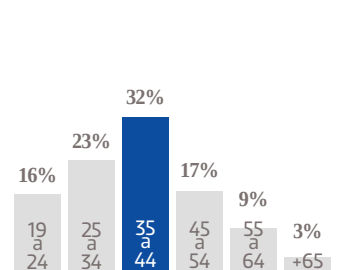

# El Sol del Bajío

En la boyante región del Bajío, el área de influencia de nuestro diario abarca 20 municipios y la cobertura informativa más completa de la región gracias a los 10 diarios hermanos que la Organización Editorial Mexicana (OEM), la empresa editorial más grande de América Latina, tiene en los estados de Guanajuato, Jalisco, Aguascalientes y Querétaro. Política, espectáculos, deportes, cultura, seguridad... Nada escapa de la red informativa con la que cuenta **El Sol del Bajío**. Gracias a su versatilidad, que ha sabido replicar en su página web y en redes sociales, el diario atrae a los anunciantes más diversos, pues alcanza a todos los públicos. Cuenta, además, con un poderoso aviso clasificado que garantiza a sus anunciantes llegar al sector que necesita.

**31,565** EJEMPLARES DIARIOS | **COBERTURA CELAYA, GTO**

▪ CIA. PERIODÍSTICA DEL SOL DE CELAYA, S.A. DE C.V.  
 ▪ RFC: CPS 780919 KCA ▪ TABLOIDE

**GÉNERO**

**EDAD**

**ESCOLARIDAD**

**NSE**

**OCUPACIÓN**