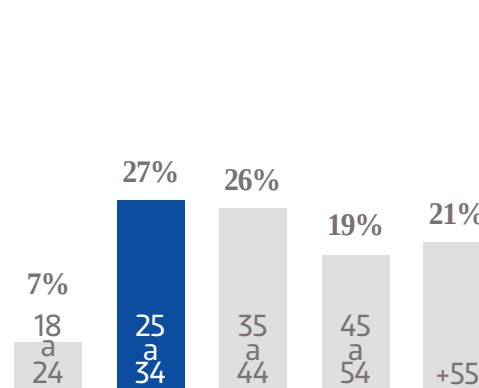

El Sol del Bajío

www.elsoldelbajio.com.mx

832 K
USUARIOS
ÚNICOS

1.6 M
VISITAS
TOTALES

4.2 M
PÁGINAS
VISTAS

3.7 M

PÁGINAS VISTAS EN MÓVILES

748 K
USUARIOS EN MÓVILES

/ElSolDelBajio

LIKES EN FACEBOOK

@SOLDELBAJIO

SEGUIDORES EN TWITTER

GÉNERO

EDAD

NSE