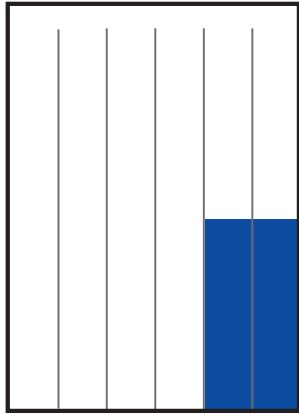

# El Sol del Bajío

TAMAÑOS	B/N	COLOR
PLANA	\$ 10,201.36	\$ 15,302.04
ROBAPLANA	\$ 7,235.35	\$ 10,853.02
ROBAPLANA JR.	\$ 5,362.29	\$ 8,043.44
1/2 PLANA HOR.	\$ 5,100.68	\$ 7,651.02
1/2 PLANA VER.	\$ 5,022.21	\$ 7,533.31
1/4 PLANA HOR.	\$ 2,581.84	\$ 3,872.77
1/4 PLANA VER.	\$ 2,511.10	\$ 3,766.66

PRECIOS MÁS I.V.A.

**CMSxCMS**

**\$ 11.54**

**\$ 17.31**

BASE 26 x 34 CMS  
**PLANA**

BASE 21.62 x 29 CMS  
**ROBAPLANA**

BASE 17.21 x 27 CMS  
**ROBAPLANA JR.**

BASE 26 x 17 CMS  
**1/2 PLANA HOR.**

BASE 12.8 x 34 CMS  
**1/2 PLANA VER.**

BASE 17.21 x 13 CMS  
**1/4 PLANA HOR.**

BASE 12.8 x 17 CMS  
**1/4 PLANA VER.**

# El Sol del Bajío

TARIFA COMERCIAL  
IMPRESO

BASE 12.8 x 8 CMS  
1/8 PLANA HOR.

BASE 8.39 x 17 CMS  
1/8 PLANA VER.

BASE 26 x 5 CMS  
CINTILLO HOR.

BASE 3.98 x 34 CMS  
CINTILLO VER.

BASE 54 x 34 CMS  
CENTRALES