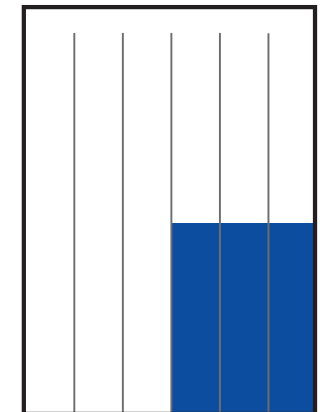

# El Sol del Bajío

TAMAÑOS	B/N	COLOR
PLANA	\$ 10,201.36	\$ 15,302.04
ROBAPLANA	\$ 7,235.35	\$ 10,853.02
ROBAPLANA JR.	\$ 5,362.29	\$ 8,043.44
1/2 PLANA HOR.	\$ 5,100.68	\$ 7,651.02
1/2 PLANA VER.	\$ 5,022.21	\$ 7,533.31
1/4 PLANA HOR.	\$ 2,581.84	\$ 3,872.77
1/4 PLANA VER.	\$ 2,511.10	\$ 3,766.66

PRECIOS MÁS I.V.A.

**CMSxCMS**

**\$ 11.54**

**\$ 17.31**

BASE 26 x 34 CMS  
**PLANA**

BASE 21.62 x 29 CMS  
**ROBAPLANA**

BASE 17.21 x 27 CMS  
**ROBAPLANA JR.**

BASE 26 x 17 CMS  
**1/2 PLANA HOR.**

BASE 12.8 x 34 CMS  
**1/2 PLANA VER.**

BASE 17.21 x 13 CMS  
**1/4 PLANA HOR.**

BASE 12.8 x 17 CMS  
**1/4 PLANA VER.**