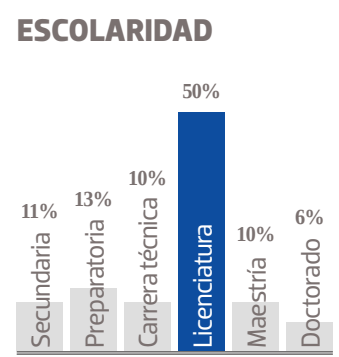

El Sol del Centro

El Sol del Centro se abre paso entre los lectores de Aguascalientes desde 1945, gracias a lo cual ha fortalecido su posición como líder del mercado y la mejor opción para los anunciantes que, además de poder transmitir sus mensajes a través de las secciones tradicionales del diario, encuentran en su clasificado una potente herramienta. Asimismo, su rápido crecimiento en el mundo digital a **El Sol del Centro** ofrecer una plataforma diversificada a los anunciantes. El diario cuenta, además, con el respaldo que a nivel nacional le ofrece pertenecer a la Organización Editorial Mexicana (OEM), la empresa periodística más grande de Latinoamérica.

12,958 EJEMPLARES DIARIOS | **COBERTURA AGUASCALIENTES**

▪ CIA. PERIODÍSTICA DEL SOL DE AGUASCALIENTES, S.A. DE C.V. | **RFC: PSA 100706 RW4** | **TABLOIDE**