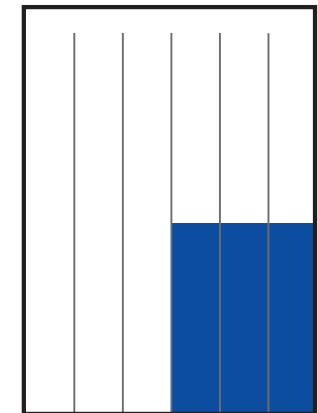

# El Sol del Centro

TAMAÑOS	B/N	COLOR
PLANA	\$ 8,840.00	\$ 12,376.00
ROBAPLANA	\$ 6,269.80	\$ 8,777.72
ROBAPLANA JR.	\$ 4,646.70	\$ 6,505.38
1/2 PLANA HOR.	\$ 4,420.00	\$ 6,188.00
1/2 PLANA VER.	\$ 4,352.00	\$ 6,092.80
1/4 PLANA HOR.	\$ 2,237.30	\$ 3,132.22
1/4 PLANA VER.	\$ 2,176.00	\$ 3,046.40

PRECIOS MÁS I.V.A.

CMSxCMS

\$ 10.00

\$ 14.00

BASE 26 x 34 CMS  
PLANA

BASE 21.62 x 29 CMS  
ROBAPLANA

BASE 17.21 x 27 CMS  
ROBAPLANA JR.

BASE 26 x 17 CMS  
1/2 PLANA HOR.

BASE 12.8 x 34 CMS  
1/2 PLANA VER.

BASE 17.21 x 13 CMS  
1/4 PLANA HOR.

BASE 12.8 x 17 CMS  
1/4 PLANA VER.