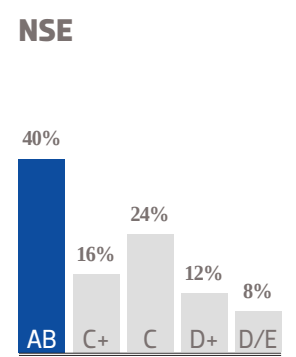

El Sol del Centro

El Sol del Centro se abre paso entre los lectores de Aguascalientes desde 1945, gracias a lo cual ha fortalecido su posición como líder del mercado y la mejor opción para los anunciantes que, además de poder transmitir sus mensajes a través de las secciones tradicionales del diario, encuentran en su clasificado una potente herramienta. Asimismo, su rápido crecimiento en el mundo digital a **El Sol del Centro** ofrecer una plataforma diversificada a los anunciantes. El diario cuenta, además, con el respaldo que a nivel nacional le ofrece pertenecer a la Organización Editorial Mexicana (OEM), la empresa periodística más grande de Latinoamérica.

12,958 EJEMPLARES DIARIOS | **COBERTURA AGUASCALIENTES**

▪ CIA. PERIODÍSTICA DEL SOL DE AGUASCALIENTES, S.A. DE C.V. | **RFC: PSA 100706 RW4** | **TABLOIDE**