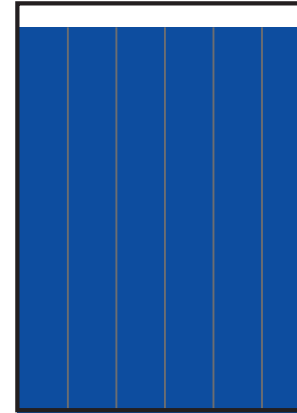

# El Sol del Centro

TAMAÑOS	B/N	COLOR
PLANA	\$ 8,840.00	\$ 12,376.00
ROBAPLANA	\$ 6,269.80	\$ 8,777.72
ROBAPLANA JR.	\$ 4,646.70	\$ 6,505.38
1/2 PLANA HOR.	\$ 4,420.00	\$ 6,188.00
1/2 PLANA VER.	\$ 4,352.00	\$ 6,092.80
1/4 PLANA HOR.	\$ 2,237.30	\$ 3,132.22
1/4 PLANA VER.	\$ 2,176.00	\$ 3,046.40

PRECIOS MÁS I.V.A.

CMSxCMS

\$ 10.00

\$ 14.00

BASE 26 x 34 CMS  
PLANA

BASE 21.62 x 29 CMS  
ROBAPLANA

BASE 17.21 x 27 CMS  
ROBAPLANA JR.

BASE 26 x 17 CMS  
1/2 PLANA HOR.