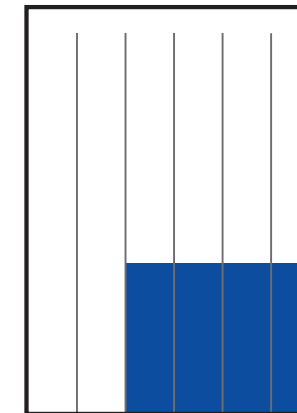

# El Sol del Centro

TAMAÑOS	B/N	COLOR
PLANA	\$ 8,840.00	\$ 12,376.00
ROBAPLANA	\$ 6,269.80	\$ 8,777.72
ROBAPLANA JR.	\$ 4,646.70	\$ 6,505.38
1/2 PLANA HOR.	\$ 4,420.00	\$ 6,188.00
1/2 PLANA VER.	\$ 4,352.00	\$ 6,092.80
1/4 PLANA HOR.	\$ 2,237.30	\$ 3,132.22
1/4 PLANA VER.	\$ 2,176.00	\$ 3,046.40

PRECIOS MÁS I.V.A.

CMSxCMS

\$ 10.00

\$ 14.00

BASE 26 x 34 CMS  
PLANA

BASE 21.62 x 29 CMS  
ROBAPLANA

BASE 17.21 x 27 CMS  
ROBAPLANA JR.

BASE 26 x 17 CMS  
1/2 PLANA HOR.

BASE 12.8 x 34 CMS  
1/2 PLANA VER.

BASE 17.21 x 13 CMS  
1/4 PLANA HOR.

BASE 12.8 x 17 CMS  
1/4 PLANA VER.