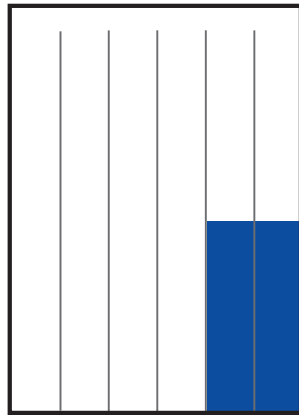

BASE 8.39 x 17 CMS
1/8 PLANA VER.