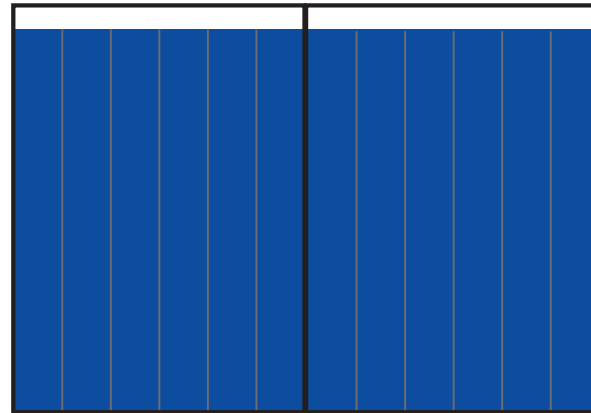

## TARIFA COMERCIAL IMPRESO

BASE 12.8 x 8 CMS  
1/8 PLANA HOR.

BASE 8.39 x 17 CMS  
1/8 PLANA VER.

BASE 26 x 5 CMS  
CINTILLO HOR.

BASE 3.98 x 34 CMS  
CINTILLO VER.

BASE 54 x 34 CMS  
CENTRALES

TAMAÑOS	B/N	COLOR
1/8 PLANA HOR.	\$ 1,024.00	\$ 1,433.60
1/8 PLANA VER.	\$ 1,426.30	\$ 1,996.82
CINTILLO HOR.	\$ 1,300.00	\$ 1,820.00
CINTILLO VER.	\$ 1,353.20	\$ 1,894.48
CENTRALES	\$ 18,360.00	\$ 25,704.00