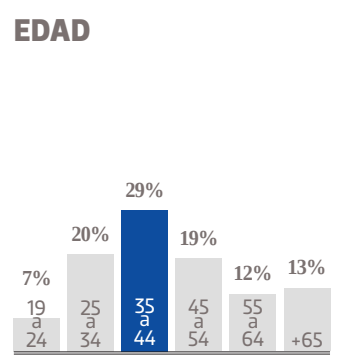

El Sol del Centro

El Sol del Centro se abre paso entre los lectores de Aguascalientes desde 1945, gracias a lo cual ha fortalecido su posición como líder del mercado y la mejor opción para los anunciantes que, además de poder transmitir sus mensajes a través de las secciones tradicionales del diario, encuentran en su clasificado una potente herramienta. Asimismo, su rápido crecimiento en el mundo digital a **El Sol del Centro** ofrecer una plataforma diversificada a los anunciantes. El diario cuenta, además, con el respaldo que a nivel nacional le ofrece pertenecer a la Organización Editorial Mexicana (OEM), la empresa periodística más grande de Latinoamérica.

12,958 EJEMPLARES DIARIOS | **COBERTURA AGUASCALIENTES**

▪ CIA. PERIODÍSTICA DEL SOL DE AGUASCALIENTES, S.A. DE C.V. | **RFC: PSA 100706 RW4** | **TABLOIDE**