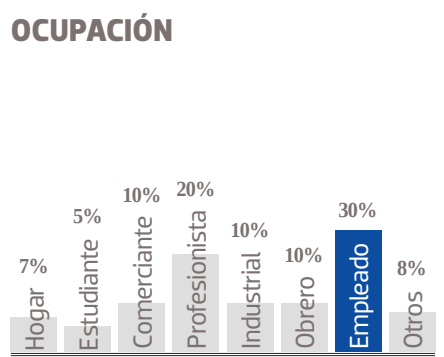

El Sol del Centro

El Sol del Centro se abre paso entre los lectores de Aguascalientes desde 1945, gracias a lo cual ha fortalecido su posición como líder del mercado y la mejor opción para los anunciantes que, además de poder transmitir sus mensajes a través de las secciones tradicionales del diario, encuentran en su clasificado una potente herramienta. Asimismo, su rápido crecimiento en el mundo digital a **El Sol del Centro** ofrecer una plataforma diversificada a los anunciantes. El diario cuenta, además, con el respaldo que a nivel nacional le ofrece pertenecer a la Organización Editorial Mexicana (OEM), la empresa periodística más grande de Latinoamérica.

12,958 EJEMPLARES DIARIOS | **COBERTURA AGUASCALIENTES**

▪ CIA. PERIODÍSTICA DEL SOL DE AGUASCALIENTES, S.A. DE C.V. | **RFC: PSA 100706 RW4** | **TABLOIDE**