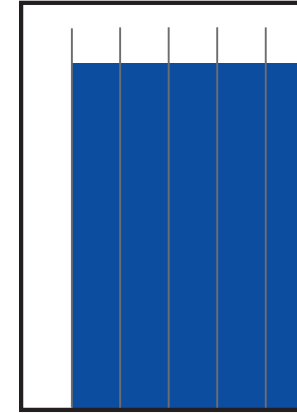

# El Sol del Centro

TAMAÑOS	B/N	COLOR
PLANA	\$ 8,840.00	\$ 12,376.00
ROBAPLANA	\$ 6,269.80	\$ 8,777.72
ROBAPLANA JR.	\$ 4,646.70	\$ 6,505.38
1/2 PLANA HOR.	\$ 4,420.00	\$ 6,188.00
1/2 PLANA VER.	\$ 4,352.00	\$ 6,092.80
1/4 PLANA HOR.	\$ 2,237.30	\$ 3,132.22
1/4 PLANA VER.	\$ 2,176.00	\$ 3,046.40

PRECIOS MÁS I.V.A.

CMSxCMS

\$ 10.00

\$ 14.00

BASE 26 x 34 CMS  
PLANA

BASE 21.62 x 29 CMS  
ROBAPLANA

BASE 17.21 x 27 CMS  
ROBAPLANA JR.

BASE 26 x 17 CMS  
1/2 PLANA HOR.