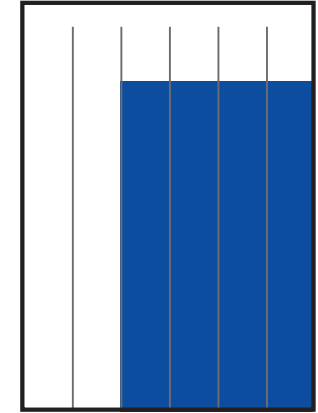

# El Sol del Centro

TAMAÑOS	B/N	COLOR
PLANA	\$ 8,840.00	\$ 12,376.00
ROBAPLANA	\$ 6,269.80	\$ 8,777.72
ROBAPLANA JR.	\$ 4,646.70	\$ 6,505.38
1/2 PLANA HOR.	\$ 4,420.00	\$ 6,188.00
1/2 PLANA VER.	\$ 4,352.00	\$ 6,092.80
1/4 PLANA HOR.	\$ 2,237.30	\$ 3,132.22
1/4 PLANA VER.	\$ 2,176.00	\$ 3,046.40

PRECIOS MÁS I.V.A.

CMSxCMS

\$ 10.00

\$ 14.00

BASE 26 x 34 CMS  
PLANA

BASE 21.62 x 29 CMS  
ROBAPLANA

BASE 17.21 x 27 CMS  
ROBAPLANA JR.

BASE 26 x 17 CMS  
1/2 PLANA HOR.

BASE 12.8 x 34 CMS  
1/2 PLANA VER.

BASE 17.21 x 13 CMS  
1/4 PLANA HOR.

BASE 12.8 x 17 CMS  
1/4 PLANA VER.