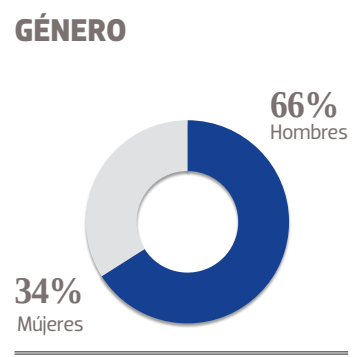

El Sol del Centro

El Sol del Centro se abre paso entre los lectores de Aguascalientes desde 1945, gracias a lo cual ha fortalecido su posición como líder del mercado y la mejor opción para los anunciantes que, además de poder transmitir sus mensajes a través de las secciones tradicionales del diario, encuentran en su clasificado una potente herramienta. Asimismo, su rápido crecimiento en el mundo digital a **El Sol del Centro** ofrecer una plataforma diversificada a los anunciantes. El diario cuenta, además, con el respaldo que a nivel nacional le ofrece pertenecer a la Organización Editorial Mexicana (OEM), la empresa periodística más grande de Latinoamérica.

12,958 EJEMPLARES DIARIOS | **COBERTURA AGUASCALIENTES**

▪ CIA. PERIODÍSTICA DEL SOL DE AGUASCALIENTES, S.A. DE C.V. | **RFC: PSA 100706 RW4** | **TABLOIDE**