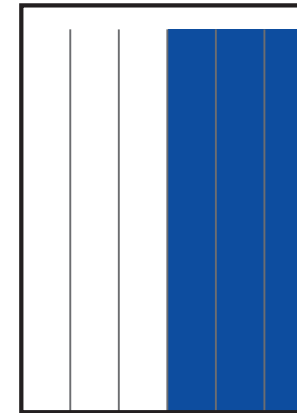

# El Sol del Centro

TAMAÑOS	B/N	COLOR
PLANA	\$ 8,840.00	\$ 12,376.00
ROBAPLANA	\$ 6,269.80	\$ 8,777.72
ROBAPLANA JR.	\$ 4,646.70	\$ 6,505.38
1/2 PLANA HOR.	\$ 4,420.00	\$ 6,188.00
1/2 PLANA VER.	\$ 4,352.00	\$ 6,092.80
1/4 PLANA HOR.	\$ 2,237.30	\$ 3,132.22
1/4 PLANA VER.	\$ 2,176.00	\$ 3,046.40

PRECIOS MÁS I.V.A.

CMSxCMS

\$ 10.00

\$ 14.00

BASE 26 x 34 CMS  
PLANA

BASE 21.62 x 29 CMS  
ROBAPLANA

BASE 17.21 x 27 CMS  
ROBAPLANA JR.

BASE 26 x 17 CMS  
1/2 PLANA HOR.