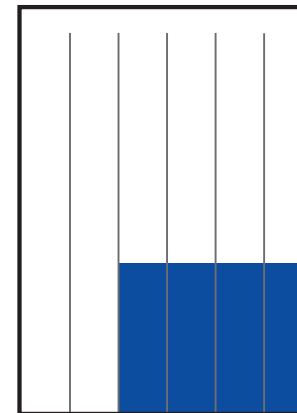

El Sol de México

TAMAÑOS	B/N	COLOR
PLANA	\$ 37,366.68	\$ 52,315.12
ROBAPLANA	\$ 26,502.44	\$ 37,104.68
ROBAPLANA JR.	\$ 19,641.60	\$ 27,499.17
1/2 PLANA HOR.	\$ 18,683.34	\$ 26,157.56
1/2 PLANA VER.	\$ 18,395.90	\$ 25,755.14
1/4 PLANA HOR.	\$ 9,457.07	\$ 13,240.34
1/4 PLANA VER.	\$ 9,197.95	\$ 12,877.57

PRECIOS MÁS IVA.

CMSxCMS

\$ 42.27

\$ 59.18

BASE 26 x 34 CMS
PLANA

BASE 21.62 x 29 CMS
ROBAPLANA

BASE 17.21 x 27 CMS
ROBAPLANA JR.

BASE 26 x 17 CMS
1/2 PLANA HOR.

BASE 12.8 x 34 CMS
1/2 PLANA VER.

BASE 17.21 x 13 CMS
1/4 PLANA HOR.

BASE 12.8 x 17 CMS
1/4 PLANA VER.

El Sol de México

TARIFA COMERCIAL IMPRESO

BASE 12.8 x 8 CMS
1/8 PLANA HOR.

BASE 8.39 x 17 CMS
1/8 PLANA VER.