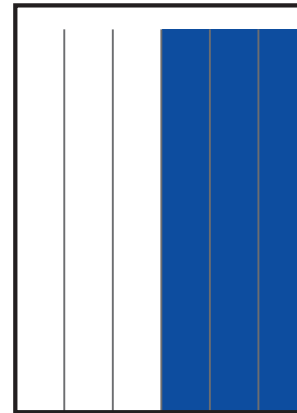

El Sol de México

TAMAÑOS	B/N	COLOR
PLANA	\$ 37,366.68	\$ 52,315.12
ROBAPLANA	\$ 26,502.44	\$ 37,104.68
ROBAPLANA JR.	\$ 19,641.60	\$ 27,499.17
1/2 PLANA HOR.	\$ 18,683.34	\$ 26,157.56
1/2 PLANA VER.	\$ 18,395.90	\$ 25,755.14
1/4 PLANA HOR.	\$ 9,457.07	\$ 13,240.34
1/4 PLANA VER.	\$ 9,197.95	\$ 12,877.57

PRECIOS MÁS IVA.

CMSxCMS

\$ 42.27

\$ 59.18

BASE 26 x 34 CMS
PLANA

BASE 21.62 x 29 CMS
ROBAPLANA

BASE 17.21 x 27 CMS
ROBAPLANA JR.

BASE 26 x 17 CMS
1/2 PLANA HOR.

BASE 12.8 x 34 CMS
1/2 PLANA VER.

BASE 17.21 x 13 CMS
1/4 PLANA HOR.

BASE 12.8 x 17 CMS
1/4 PLANA VER.

El Sol de México

TARIFA COMERCIAL IMPRESO

BASE 12.8 x 8 CMS
1/8 PLANA HOR.

BASE 8.39 x 17 CMS
1/8 PLANA VER.