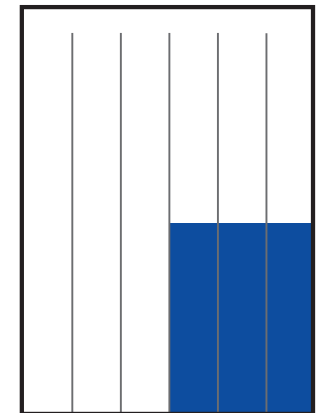

El Sol de México

TAMAÑOS	B/N	COLOR
PLANA	\$ 37,366.68	\$ 52,315.12
ROBAPLANA	\$ 26,502.44	\$ 37,104.68
ROBAPLANA JR.	\$ 19,641.60	\$ 27,499.17
1/2 PLANA HOR.	\$ 18,683.34	\$ 26,157.56
1/2 PLANA VER.	\$ 18,395.90	\$ 25,755.14
1/4 PLANA HOR.	\$ 9,457.07	\$ 13,240.34
1/4 PLANA VER.	\$ 9,197.95	\$ 12,877.57

PRECIOS MÁS IVA.

CMSxCMS

\$ 42.27

\$ 59.18

BASE 26 x 34 CMS
PLANA

BASE 21.62 x 29 CMS
ROBAPLANA

BASE 17.21 x 27 CMS
ROBAPLANA JR.

BASE 26 x 17 CMS
1/2 PLANA HOR.

BASE 12.8 x 34 CMS
1/2 PLANA VER.

BASE 17.21 x 13 CMS
1/4 PLANA HOR.

BASE 12.8 x 17 CMS
1/4 PLANA VER.

El Sol de México

TARIFA COMERCIAL IMPRESO

BASE 12.8 x 8 CMS
1/8 PLANA HOR.

BASE 8.39 x 17 CMS
1/8 PLANA VER.