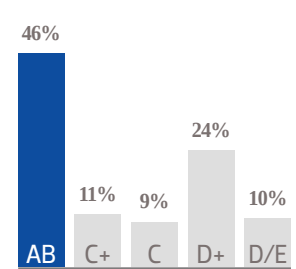

62,916 EJEMPLARES DIARIOS | **COBERTURA NACIONAL**

- CIA. PERIODÍSTICA DEL SOL DE MÉXICO, S.A. DE C.V.
- RFC: PSM 791122 3G1
- TABLOIDE

GÉNERO

EDAD

ESCOLARIDAD

NSE

OCUPACIÓN

TARIFA COMERCIAL IMPRESO

El Sol de México

TAMAÑOS	B/N	COLOR
PLANA	\$ 37,366.68	\$ 52,315.12
ROBAPLANA	\$ 26,502.44	\$ 37,104.68
ROBAPLANA JR.	\$ 19,641.60	\$ 27,499.17
1/2 PLANA HOR.	\$ 18,683.34	\$ 26,157.56
1/2 PLANA VER.	\$ 18,395.90	\$ 25,755.14
1/4 PLANA HOR.	\$ 9,457.07	\$ 13,240.34
1/4 PLANA VER.	\$ 9,197.95	\$ 12,877.57