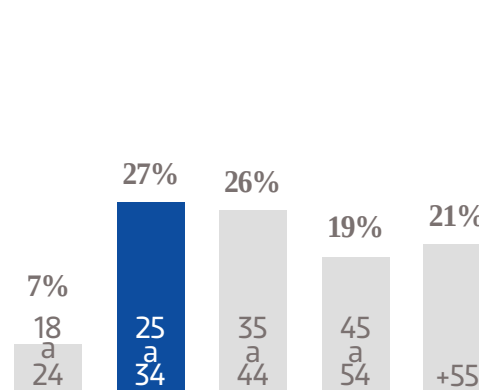

7.5 M
PÁGINAS
VISTAS

6.5 M

PÁGINAS VISTAS EN MÓVILES

2.3 M
USUARIOS EN MÓVILES

@elsoldemex

+274K

SEGUIDORES EN FACEBOOK

@elsolde_mexico

+95 K

SEGUIDORES EN TWITTER

GÉNERO

EDAD

NSE

TARIFA COMERCIAL
DIGITAL

El Sol de México

www.elsoldemexico.com.mx