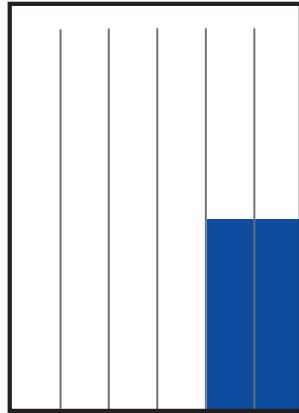

El Sol de México

TAMAÑOS	B/N	COLOR
PLANA	\$ 37,366.68	\$ 52,315.12
ROBAPLANA	\$ 26,502.44	\$ 37,104.68
ROBAPLANA JR.	\$ 19,641.60	\$ 27,499.17
1/2 PLANA HOR.	\$ 18,683.34	\$ 26,157.56
1/2 PLANA VER.	\$ 18,395.90	\$ 25,755.14
1/4 PLANA HOR.	\$ 9,457.07	\$ 13,240.34
1/4 PLANA VER.	\$ 9,197.95	\$ 12,877.57

PRECIOS MÁS IVA.

CMSxCMS

\$ 42.27

\$ 59.18

BASE 26 x 34 CMS
PLANA

BASE 21.62 x 29 CMS
ROBAPLANA

BASE 17.21 x 27 CMS
ROBAPLANA JR.

BASE 26 x 17 CMS
1/2 PLANA HOR.

BASE 12.8 x 34 CMS
1/2 PLANA VER.

BASE 17.21 x 13 CMS
1/4 PLANA HOR.

BASE 12.8 x 17 CMS
1/4 PLANA VER.

El Sol de México

TARIFA COMERCIAL IMPRESO

BASE 12.8 x 8 CMS
1/8 PLANA HOR.

BASE 8.39 x 17 CMS
1/8 PLANA VER.

BASE 26 x 5 CMS
CINTILLO HOR.

BASE 3.98 x 34 CMS
CINTILLO VER.

BASE 54 x 34 CMS
CENTRALES

TAMAÑOS	B/N	COLOR
1/8 PLANA HOR.	\$4,328.45	\$6,060.03
1/8 PLANA VER.	\$6,028.97	\$8,440.84
CINTILLO HOR.	\$5,495.10	\$7,693.40
CINTILLO VER.	\$5,719.98	\$8,008.24
CENTRALES	\$77,607.72	\$108,654.48