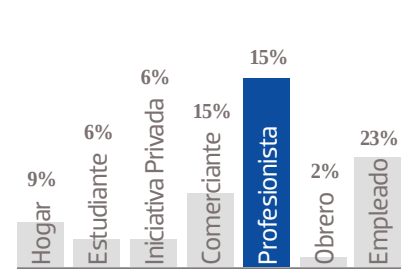

62,916 EJEMPLARES DIARIOS | **COBERTURA NACIONAL**

- CIA. PERIODÍSTICA DEL SOL DE MÉXICO, S.A. DE C.V.
- RFC: PSM 791122 3G1
- TABLOIDE

GÉNERO

EDAD

ESCOLARIDAD

NSE

OCUPACIÓN

TARIFA COMERCIAL IMPRESO

El Sol de México

TAMAÑOS	B/N	COLOR
PLANA	\$ 37,366.68	\$ 52,315.12
ROBAPLANA	\$ 26,502.44	\$ 37,104.68
ROBAPLANA JR.	\$ 19,641.60	\$ 27,499.17
1/2 PLANA HOR.	\$ 18,683.34	\$ 26,157.56
1/2 PLANA VER.	\$ 18,395.90	\$ 25,755.14
1/4 PLANA HOR.	\$ 9,457.07	\$ 13,240.34
1/4 PLANA VER.	\$ 9,197.95	\$ 12,877.57