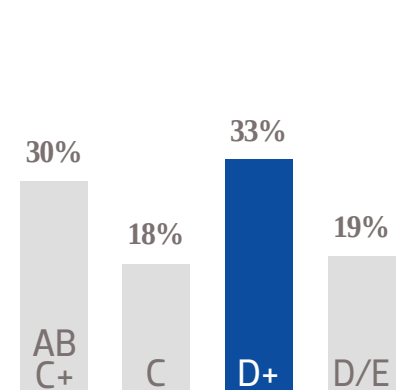

+95 K

SEGUIDORES EN TWITTER

GÉNERO

EDAD

NSE

TARIFA COMERCIAL
DIGITAL

El Sol de México

www.elsoldemexico.com.mx

TAMAÑOS	TARIFA CPM
MEGA BANNER	\$ 81.00
LEADERBOARD	\$ 74.00
SUPER BANNER	\$ 64.00
LARGE BANNER	\$ 74.00
BOX BANNER	\$ 64.00

PRECIOS MÁS IVA.

- FORMATOS: JPG GIF HTML5 TAG
- PESO MÁX: 100KBS

DESKTOP
MEGA BANNER
970X250 PX