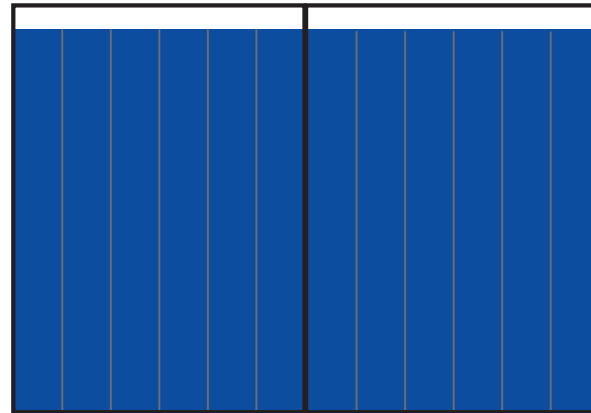

BASE 54 x 34 CMS
CENTRALES

TAMAÑOS	B/N	COLOR
1/8 PLANA HOR.	$4,328.45	$6,060.03
1/8 PLANA VER.	$6,028.97	$8,440.84
CINTILLO HOR.	$5,495.10	$7,693.40
CINTILLO VER.	$5,719.98	$8,008.24
CENTRALES	$77,607.72	$108,654.48

CMSxCMS

$ 42.27

$ 59.18

PRECIOS MÁS I.V.A.