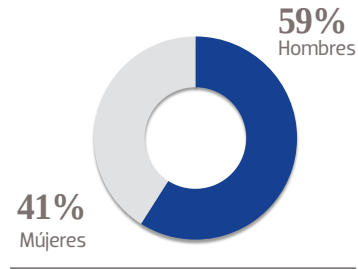

OEM

ORGANIZACIÓN EDITORIAL MEXICANA

El Sol de México

**MEDIA KIT
2023**

El Sol de México

El Sol de México, periódico de tradición y firma insignia de Organización Editorial Mexicana, la empresa editorial más grande de América Latina, da un paso al frente y se renueva para satisfacción de sus lectores. La gente, inmersa en la velocidad del siglo XXI ha cambiado radicalmente sus prácticas de consumo de información y nosotros estamos comprometidos a atender estas exigencias. **El Sol de México** cambia de formato, moderniza su diseño, facilita la lectura y robustece sus contenidos, para ofrecer un producto más sólido y confiable, que se extiende a todas las plataformas digitales con el mismo rigor. Entregamos un diario competitivo y ágil, un producto fácil de leer y fácil de llevar.

62,916 EJEMPLARES DIARIOS | **COBERTURA NACIONAL**

- CIA. PERIODÍSTICA DEL SOL DE MÉXICO, S.A. DE C.V.
- RFC: PSM 791122 3G1
- TABLOIDE

GÉNERO

EDAD

ESCOLARIDAD

NSE

OCUPACIÓN

TARIFA COMERCIAL IMPRESO