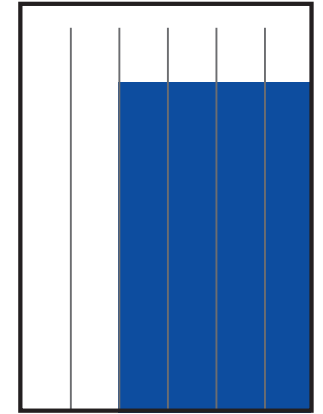

El Sol de México

TAMAÑOS	B/N	COLOR
PLANA	\$ 37,366.68	\$ 52,315.12
ROBAPLANA	\$ 26,502.44	\$ 37,104.68
ROBAPLANA JR.	\$ 19,641.60	\$ 27,499.17
1/2 PLANA HOR.	\$ 18,683.34	\$ 26,157.56
1/2 PLANA VER.	\$ 18,395.90	\$ 25,755.14
1/4 PLANA HOR.	\$ 9,457.07	\$ 13,240.34
1/4 PLANA VER.	\$ 9,197.95	\$ 12,877.57

PRECIOS MÁS IVA.

CMSxCMS

\$ 42.27

\$ 59.18

BASE 26 x 34 CMS
PLANA

BASE 21.62 x 29 CMS
ROBAPLANA

BASE 17.21 x 27 CMS
ROBAPLANA JR.

BASE 26 x 17 CMS
1/2 PLANA HOR.

BASE 12.8 x 34 CMS
1/2 PLANA VER.

BASE 17.21 x 13 CMS
1/4 PLANA HOR.

BASE 12.8 x 17 CMS
1/4 PLANA VER.

El Sol de México

TARIFA COMERCIAL IMPRESO

BASE 12.8 x 8 CMS
1/8 PLANA HOR.

BASE 8.39 x 17 CMS
1/8 PLANA VER.