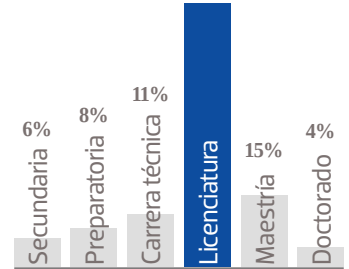

62,916 EJEMPLARES DIARIOS | **COBERTURA NACIONAL**

- CIA. PERIODÍSTICA DEL SOL DE MÉXICO, S.A. DE C.V.
- RFC: PSM 791122 3G1
- TABLOIDE

GÉNERO

EDAD

ESCOLARIDAD

NSE

OCUPACIÓN

TARIFA COMERCIAL IMPRESO

El Sol de México

TAMAÑOS	B/N	COLOR
PLANA	\$ 37,366.68	\$ 52,315.12
ROBAPLANA	\$ 26,502.44	\$ 37,104.68
ROBAPLANA JR.	\$ 19,641.60	\$ 27,499.17
1/2 PLANA HOR.	\$ 18,683.34	\$ 26,157.56
1/2 PLANA VER.	\$ 18,395.90	\$ 25,755.14
1/4 PLANA HOR.	\$ 9,457.07	\$ 13,240.34
1/4 PLANA VER.	\$ 9,197.95	\$ 12,877.57

PRECIOS MÁS IVA.

CMSxCMS

\$ 42.27

\$ 59.18

BASE 26 x 34 CMS
PLANA

BASE 21.62 x 29 CMS
ROBAPLANA

BASE 17.21 x 27 CMS
ROBAPLANA JR.

BASE 26 x 17 CMS
1/2 PLANA HOR.