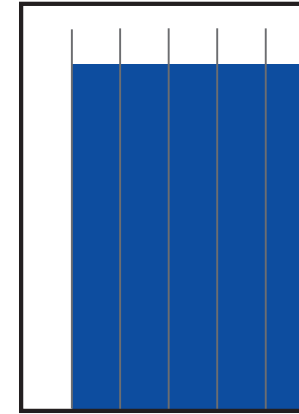

El Sol de México

TAMAÑOS	B/N	COLOR
PLANA	\$ 37,366.68	\$ 52,315.12
ROBAPLANA	\$ 26,502.44	\$ 37,104.68
ROBAPLANA JR.	\$ 19,641.60	\$ 27,499.17
1/2 PLANA HOR.	\$ 18,683.34	\$ 26,157.56
1/2 PLANA VER.	\$ 18,395.90	\$ 25,755.14
1/4 PLANA HOR.	\$ 9,457.07	\$ 13,240.34
1/4 PLANA VER.	\$ 9,197.95	\$ 12,877.57

PRECIOS MÁS IVA.

CMSxCMS

\$ 42.27

\$ 59.18

BASE 26 x 34 CMS
PLANA

BASE 21.62 x 29 CMS
ROBAPLANA

BASE 17.21 x 27 CMS
ROBAPLANA JR.

BASE 26 x 17 CMS
1/2 PLANA HOR.

BASE 12.8 x 34 CMS
1/2 PLANA VER.

BASE 17.21 x 13 CMS
1/4 PLANA HOR.

BASE 12.8 x 17 CMS
1/4 PLANA VER.

El Sol de México

TARIFA COMERCIAL IMPRESO

BASE 12.8 x 8 CMS
1/8 PLANA HOR.

BASE 8.39 x 17 CMS
1/8 PLANA VER.