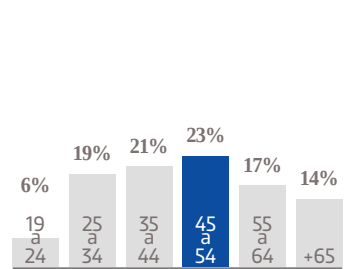

62,916 EJEMPLARES DIARIOS | **COBERTURA NACIONAL**

- CIA. PERIODÍSTICA DEL SOL DE MÉXICO, S.A. DE C.V.
- RFC: PSM 791122 3G1
- TABLOIDE

GÉNERO

EDAD

ESCOLARIDAD

NSE

OCUPACIÓN

TARIFA COMERCIAL IMPRESO

El Sol de México

TAMAÑOS	B/N	COLOR
PLANA	\$ 37,366.68	\$ 52,315.12
ROBAPLANA	\$ 26,502.44	\$ 37,104.68
ROBAPLANA JR.	\$ 19,641.60	\$ 27,499.17
1/2 PLANA HOR.	\$ 18,683.34	\$ 26,157.56
1/2 PLANA VER.	\$ 18,395.90	\$ 25,755.14
1/4 PLANA HOR.	\$ 9,457.07	\$ 13,240.34
1/4 PLANA VER.	\$ 9,197.95	\$ 12,877.57