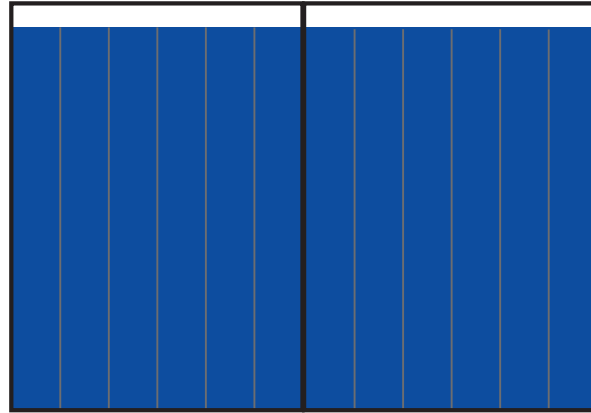

## TARIFA COMERCIAL IMPRESO

BASE 12.8 x 8 CMS  
1/8 PLANA HOR.

BASE 8.39 x 17 CMS  
1/8 PLANA VER.

BASE 26 x 5 CMS  
CINTILLO HOR.

BASE 3.98 x 34 CMS  
CINTILLO VER.

BASE 54 x 34 CMS  
CENTRALES

TAMAÑOS	B/N	COLOR
1/8 PLANA HOR.	\$ 921.60	\$ 1,336.32
1/8 PLANA VER.	\$ 1,283.67	\$ 1,861.32
CINTILLO HOR.	\$ 1,170.00	\$ 1,696.50
CINTILLO VER.	\$ 1,217.88	\$ 1,765.93
CENTRALES	\$ 16,524.00	\$ 23,959.80