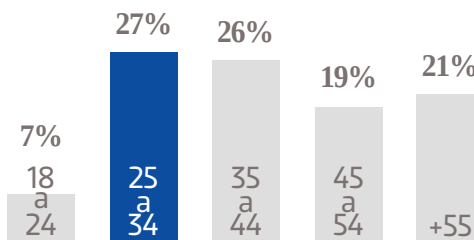

El Sol de Morelia

www.elsoldemorelia.com.mx

169 K
USUARIOS
ÚNICOS

205 K
VISITAS
TOTALES

535 K
PÁGINAS
VISTAS

481 K

PÁGINAS VISTAS EN MÓVILES

152 K

USUARIOS EN MÓVILES

@soldemorelia

+6 K

SEGUIDORES EN TWITTER

GÉNERO

EDAD

NSE