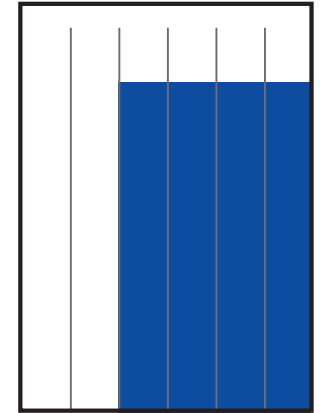

# El Sol de Morelia

TAMAÑOS	B/N	COLOR
PLANA	\$ 7,956.00	\$ 11,536.20
ROBAPLANA	\$ 5,642.82	\$ 8,182.09
ROBAPLANA JR.	\$ 4,182.03	\$ 6,063.94
1/2 PLANA HOR.	\$ 3,978.00	\$ 5,768.10
1/2 PLANA VER.	\$ 3,916.80	\$ 5,679.36
1/4 PLANA HOR.	\$ 2,013.57	\$ 2,919.68
1/4 PLANA VER.	\$ 1,958.40	\$ 2,839.68

PRECIOS MÁS I.V.A.

**CMSxCMS**

**\$ 9.00**

**\$ 13.05**

BASE 26 x 34 CMS  
**PLANA**

BASE 21.62 x 29 CMS  
**ROBAPLANA**

BASE 17.21 x 27 CMS  
**ROBAPLANA JR.**

BASE 26 x 17 CMS  
**1/2 PLANA HOR.**

BASE 12.8 x 34 CMS  
**1/2 PLANA VER.**

BASE 17.21 x 13 CMS  
**1/4 PLANA HOR.**

BASE 12.8 x 17 CMS  
**1/4 PLANA VER.**