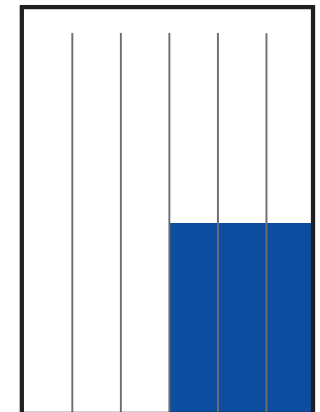

BASE 12.8 x 17 CMS
1/4 PLANA VER.