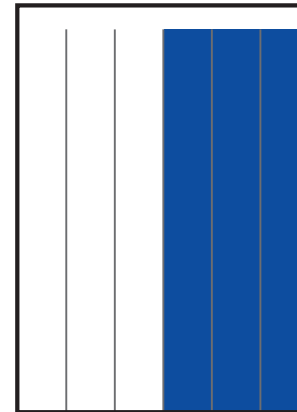

# El Sol de Morelia

TAMAÑOS	B/N	COLOR
PLANA	\$ 7,956.00	\$ 11,536.20
ROBAPLANA	\$ 5,642.82	\$ 8,182.09
ROBAPLANA JR.	\$ 4,182.03	\$ 6,063.94
1/2 PLANA HOR.	\$ 3,978.00	\$ 5,768.10
1/2 PLANA VER.	\$ 3,916.80	\$ 5,679.36
1/4 PLANA HOR.	\$ 2,013.57	\$ 2,919.68
1/4 PLANA VER.	\$ 1,958.40	\$ 2,839.68

PRECIOS MÁS I.V.A.

**CMSxCMS**

**\$ 9.00**

**\$ 13.05**

BASE 26 x 34 CMS  
**PLANA**

BASE 21.62 x 29 CMS  
**ROBAPLANA**

BASE 17.21 x 27 CMS  
**ROBAPLANA JR.**

BASE 26 x 17 CMS  
**1/2 PLANA HOR.**