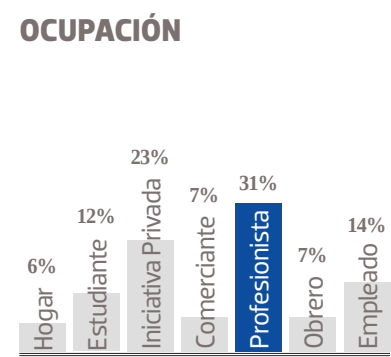

El Sol de Morelia

Con cuatro décadas de tradición, **El Sol de Morelia** se afianza como uno de los diarios más importantes de la entidad, gracias a su veracidad, oportunidad y su presencia en los municipios más poblados de Michoacán. Gracias a su amplia variedad de canales de distribución (voceo, establecimientos cerrados, restaurantes, gasolineras, oficinas de gobierno y empresas), ambos diarios llegan a manos de funcionarios, políticos, profesionistas, hombres de negocio y a los hogares de las principales colonias residenciales y de la clase media alta michoacana. Con una fuerte presencia en web y redes sociales, y con el apoyo de su casa matriz, la Organización Editorial Mexicana (OEM), la empresa editorial más grande de América Latina, **El Sol de Morelia** y El Sol de Zamora (Digital) consolidan como la mejor opción comercial

PUBLICACIÓN SEMANAL COBERTURA MORELIA, MICH. 7,198 EJEMPLARES

- CIA. PERIODÍSTICA DEL SOL DE MICHOACÁN, S.A. DE C.V.
- RFC: CPS 100706 3X0
- TABLOIDE