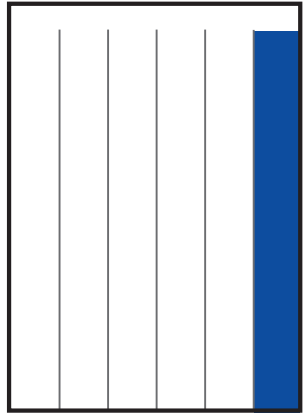

## TARIFA COMERCIAL IMPRESO

BASE 12.8 x 8 CMS  
1/8 PLANA HOR.

BASE 8.39 x 17 CMS  
1/8 PLANA VER.

BASE 26 x 5 CMS  
CINTILLO HOR.

BASE 3.98 x 34 CMS  
CINTILLO VER.

BASE 54 x 34 CMS  
CENTRALES

TAMAÑOS	B/N	COLOR
1/8 PLANA HOR.	\$ 921.60	\$ 1,336.32
1/8 PLANA VER.	\$ 1,283.67	\$ 1,861.32
CINTILLO HOR.	\$ 1,170.00	\$ 1,696.50
CINTILLO VER.	\$ 1,217.88	\$ 1,765.93
CENTRALES	\$ 16,524.00	\$ 23,959.80