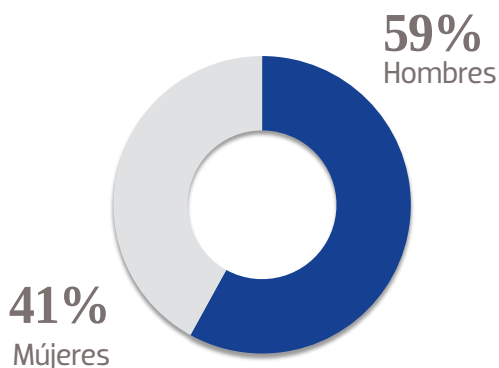

El Sol de Morelia

www.elsoldemorelia.com.mx

169 K
USUARIOS
ÚNICOS

205 K
VISITAS
TOTALES

535 K
PÁGINAS
VISTAS

481 K

PÁGINAS VISTAS EN MÓVILES

152 K

USUARIOS EN MÓVILES

@soldemorelia

+6 K

SEGUIDORES EN TWITTER

GÉNERO

EDAD

NSE