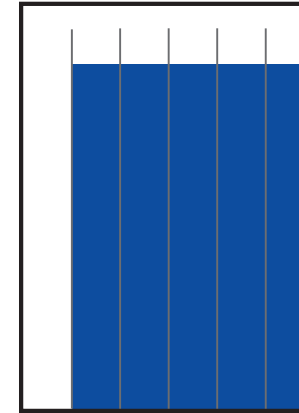

# El Sol de Morelia

TAMAÑOS	B/N	COLOR
PLANA	\$ 7,956.00	\$ 11,536.20
ROBAPLANA	\$ 5,642.82	\$ 8,182.09
ROBAPLANA JR.	\$ 4,182.03	\$ 6,063.94
1/2 PLANA HOR.	\$ 3,978.00	\$ 5,768.10
1/2 PLANA VER.	\$ 3,916.80	\$ 5,679.36
1/4 PLANA HOR.	\$ 2,013.57	\$ 2,919.68
1/4 PLANA VER.	\$ 1,958.40	\$ 2,839.68

PRECIOS MÁS I.V.A.

**CMSxCMS**

**\$ 9.00**

**\$ 13.05**

BASE 26 x 34 CMS  
**PLANA**

BASE 21.62 x 29 CMS  
**ROBAPLANA**

BASE 17.21 x 27 CMS  
**ROBAPLANA JR.**

BASE 26 x 17 CMS  
**1/2 PLANA HOR.**