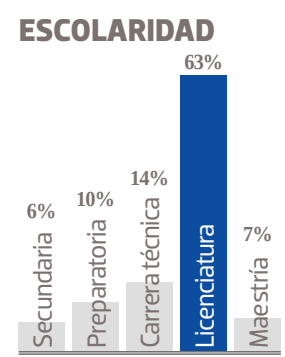

El Sol de Morelia

Con cuatro décadas de tradición, **El Sol de Morelia** se afianza como uno de los diarios más importantes de la entidad, gracias a su veracidad, oportunidad y su presencia en los municipios más poblados de Michoacán. Gracias a su amplia variedad de canales de distribución (voceo, establecimientos cerrados, restaurantes, gasolineras, oficinas de gobierno y empresas), ambos diarios llegan a manos de funcionarios, políticos, profesionistas, hombres de negocio y a los hogares de las principales colonias residenciales y de la clase media alta michoacana. Con una fuerte presencia en web y redes sociales, y con el apoyo de su casa matriz, la Organización Editorial Mexicana (OEM), la empresa editorial más grande de América Latina, **El Sol de Morelia** y El Sol de Zamora (Digital) consolidan como la mejor opción comercial

PUBLICACIÓN SEMANAL COBERTURA MORELIA, MICH. 7,198 EJEMPLARES

- CIA. PERIODÍSTICA DEL SOL DE MICHOACÁN, S.A. DE C.V.
- RFC: CPS 100706 3X0
- TABLOIDE