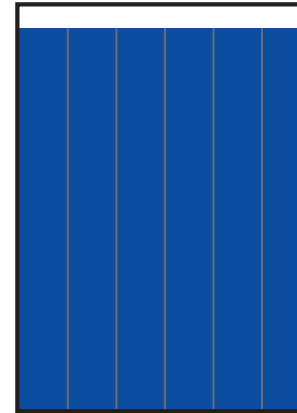

## PUBLICACIÓN SEMANAL COBERTURA MORELIA, MICH. 7,198 EJEMPLARES

- CIA. PERIODÍSTICA DEL SOL DE MICHOACÁN, S.A. DE C.V.
- RFC: CPS 100706 3X0
- TABLOIDE

TARIFA COMERCIAL  
IMPRESO

# El Sol de Morelia

TAMAÑOS	B/N	COLOR
PLANA	\$ 7,956.00	\$ 11,536.20
ROBAPLANA	\$ 5,642.82	\$ 8,182.09
ROBAPLANA JR.	\$ 4,182.03	\$ 6,063.94
1/2 PLANA HOR.	\$ 3,978.00	\$ 5,768.10
1/2 PLANA VER.	\$ 3,916.80	\$ 5,679.36
1/4 PLANA HOR.	\$ 2,013.57	\$ 2,919.68
1/4 PLANA VER.	\$ 1,958.40	\$ 2,839.68

PRECIOS MÁS I.V.A.

**CMSxCMS**

**\$ 9.00**

**\$ 13.05**

BASE 26 x 34 CMS  
**PLANA**

BASE 21.62 x 29 CMS  
**ROBAPLANA**

BASE 17.21 x 27 CMS  
**ROBAPLANA JR.**

BASE 26 x 17 CMS  
**1/2 PLANA HOR.**