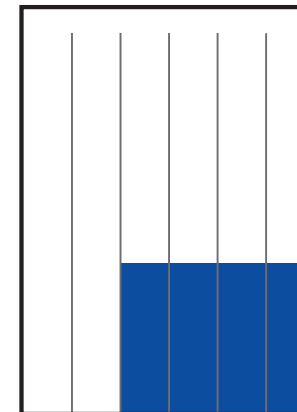

# El Sol de Morelia

TAMAÑOS	B/N	COLOR
PLANA	\$ 7,956.00	\$ 11,536.20
ROBAPLANA	\$ 5,642.82	\$ 8,182.09
ROBAPLANA JR.	\$ 4,182.03	\$ 6,063.94
1/2 PLANA HOR.	\$ 3,978.00	\$ 5,768.10
1/2 PLANA VER.	\$ 3,916.80	\$ 5,679.36
1/4 PLANA HOR.	\$ 2,013.57	\$ 2,919.68
1/4 PLANA VER.	\$ 1,958.40	\$ 2,839.68

PRECIOS MÁS I.V.A.

**CMSxCMS**

**\$ 9.00**

**\$ 13.05**

BASE 26 x 34 CMS  
**PLANA**

BASE 21.62 x 29 CMS  
**ROBAPLANA**

BASE 17.21 x 27 CMS  
**ROBAPLANA JR.**

BASE 26 x 17 CMS  
**1/2 PLANA HOR.**

BASE 12.8 x 34 CMS  
**1/2 PLANA VER.**

BASE 17.21 x 13 CMS  
**1/4 PLANA HOR.**

BASE 12.8 x 17 CMS  
**1/4 PLANA VER.**