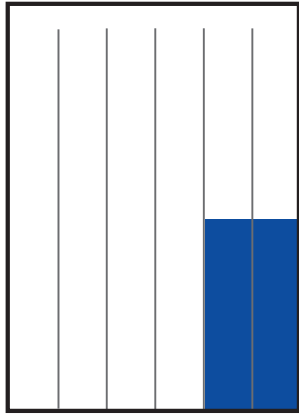

PRECIOS MÁS I.V.A.

CMSxCMS

\$7.25

\$9.79

BASE 26 x 34 CMS
PLANA

BASE 21.62 x 29 CMS
ROBAPLANA

BASE 17.21 x 27 CMS
ROBAPLANA JR.

BASE 26 x 17 CMS
1/2 PLANA HOR.

BASE 12.8 x 34 CMS
1/2 PLANA VER.

BASE 17.21 x 13 CMS
1/4 PLANA HOR.

BASE 12.8 x 17 CMS
1/4 PLANA VER.

El Sol de Parral

TARIFA COMERCIAL
IMPRESO

BASE 12.8 x 8 CMS
1/8 PLANA HOR.

BASE 8.39 x 17 CMS
1/8 PLANA VER.

BASE 26 x 5 CMS
CINTILLO HOR.

BASE 3.98 x 34 CMS
CINTILLO VER.

BASE 54 x 34 CMS
CENTRALES

TAMAÑOS	B/N	COLOR
1/8 PLANA HOR.	\$742.40	\$1,002.24
1/8 PLANA VER.	\$1,034.07	\$1,395.99
CINTILLO HOR.	\$942.50	\$1,272.38
CINTILLO VER.	\$981.07	\$1,324.44
CENTRALES	\$13,311.00	\$17,969.85