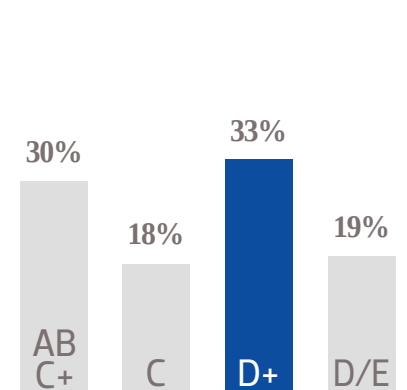

1 K 

SEGUIDORES EN TWITTER

GÉNERO

EDAD

NSE

TARIFA COMERCIAL
DIGITAL

TAMAÑOS	TARIFA CPM
MEGA BANNER	\$ 41.00
LEADERBOARD	\$ 37.00
SUPER BANNER	\$ 32.00
LARGE BANNER	\$ 37.00
BOX BANNER	\$ 32.00

PRECIOS MÁS IVA.