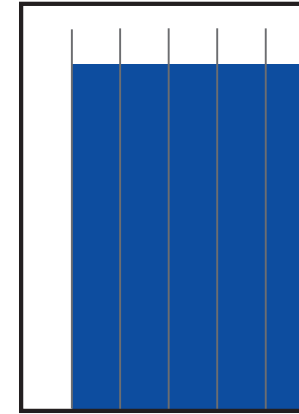

TARIFA COMERCIAL IMPRESO

El Sol de Parral

TAMAÑOS	B/N	COLOR
PLANA	\$6,409.00	\$8,652.15
ROBAPLANA	\$4,545.61	\$6,136.57
ROBAPLANA JR.	\$3,368.86	\$4,547.96
1/2 PLANA HOR.	\$3,204.50	\$4,326.08
1/2 PLANA VER.	\$3,155.20	\$4,259.52
1/4 PLANA HOR.	\$1,622.04	\$2,189.76
1/4 PLANA VER.	\$1,577.60	\$2,129.76

PRECIOS MÁS I.V.A.

CMSxCMS

\$7.25

\$9.79

BASE 26 x 34 CMS
PLANA

BASE 21.62 x 29 CMS
ROBAPLANA

BASE 17.21 x 27 CMS
ROBAPLANA JR.

BASE 26 x 17 CMS
1/2 PLANA HOR.