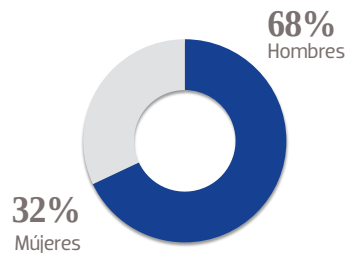

12,203 EJEMPLARES DIARIOS | **COBERTURA PARRAL, CHIH.**

OCIA. PERIODÍSTICA DEL SOL DE CHIHUAHUA, S.A. DE C.V.

■ RFC: PSC 790724 5A4 ■ TABLOIDE

GÉNERO

EDAD

ESCOLARIDAD

NSE

OCUPACIÓN