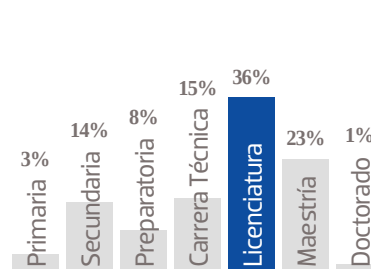

12,203 EJEMPLARES DIARIOS | **COBERTURA PARRAL, CHIH.**

OCIA. PERIODÍSTICA DEL SOL DE CHIHUAHUA, S.A. DE C.V.

■ RFC: PSC 790724 5A4 ■ TABLOIDE

GÉNERO

EDAD

ESCOLARIDAD

NSE

OCUPACIÓN

TARIFA COMERCIAL IMPRESO

El Sol de Parral

TAMAÑOS	B/N	COLOR
PLANA	\$6,409.00	\$8,652.15
ROBAPLANA	\$4,545.61	\$6,136.57
ROBAPLANA JR.	\$3,368.86	\$4,547.96
1/2 PLANA HOR.	\$3,204.50	\$4,326.08
1/2 PLANA VER.	\$3,155.20	\$4,259.52
1/4 PLANA HOR.	\$1,622.04	\$2,189.76
1/4 PLANA VER.	\$1,577.60	\$2,129.76