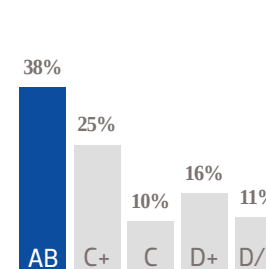

12,203 EJEMPLARES DIARIOS | **COBERTURA PARRAL, CHIH.**

OCIA. PERIODÍSTICA DEL SOL DE CHIHUAHUA, S.A. DE C.V.

■ RFC: PSC 790724 5A4 ■ TABLOIDE

GÉNERO

EDAD

ESCOLARIDAD

NSE

OCUPACIÓN

TARIFA COMERCIAL IMPRESO

El Sol de Parral

TAMAÑOS	B/N	COLOR
PLANA	\$6,409.00	\$8,652.15
ROBAPLANA	\$4,545.61	\$6,136.57
ROBAPLANA JR.	\$3,368.86	\$4,547.96
1/2 PLANA HOR.	\$3,204.50	\$4,326.08
1/2 PLANA VER.	\$3,155.20	\$4,259.52
1/4 PLANA HOR.	\$1,622.04	\$2,189.76
1/4 PLANA VER.	\$1,577.60	\$2,129.76