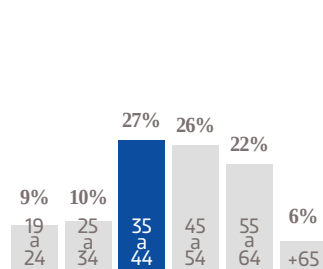

12,203 EJEMPLARES DIARIOS | **COBERTURA PARRAL, CHIH.**

OCIA. PERIODÍSTICA DEL SOL DE CHIHUAHUA, S.A. DE C.V.

■ RFC: PSC 790724 5A4 ■ TABLOIDE

GÉNERO

EDAD

ESCOLARIDAD

NSE

OCUPACIÓN

TARIFA COMERCIAL IMPRESO

El Sol de Parral

TAMAÑOS	B/N	COLOR
PLANA	\$6,409.00	\$8,652.15
ROBAPLANA	\$4,545.61	\$6,136.57
ROBAPLANA JR.	\$3,368.86	\$4,547.96
1/2 PLANA HOR.	\$3,204.50	\$4,326.08
1/2 PLANA VER.	\$3,155.20	\$4,259.52
1/4 PLANA HOR.	\$1,622.04	\$2,189.76
1/4 PLANA VER.	\$1,577.60	\$2,129.76

PRECIOS MÁS I.V.A.

CMSxCMS

\$7.25

\$9.79

BASE 26 x 34 CMS
PLANA

BASE 21.62 x 29 CMS
ROBAPLANA

BASE 17.21 x 27 CMS
ROBAPLANA JR.

BASE 26 x 17 CMS
1/2 PLANA HOR.