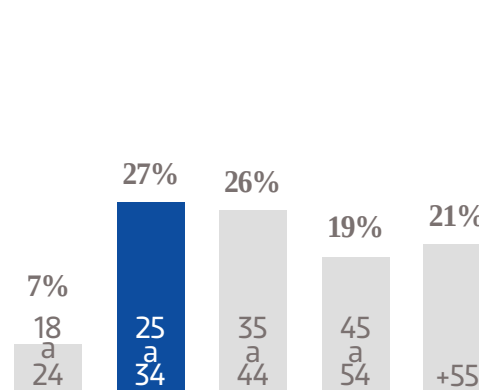

1.5 M
PÁGINAS
VISTAS

1.3 M

PÁGINAS VISTAS EN MÓVILES

252 K 
USUARIOS EN MÓVILES

@Elsoldeparral

 **+57 K**

SEGUIDORES EN FACEBOOK

@OEMParral

1 K 

SEGUIDORES EN TWITTER

GÉNERO

EDAD

NSE

TARIFA COMERCIAL
DIGITAL

TAMAÑOS	TARIFA CPM
MEGA BANNER	\$ 41.00
LEADERBOARD	\$ 37.00
SUPER BANNER	\$ 32.00
LARGE BANNER	\$ 37.00
BOX BANNER	\$ 32.00

PRECIOS MÁS IVA.