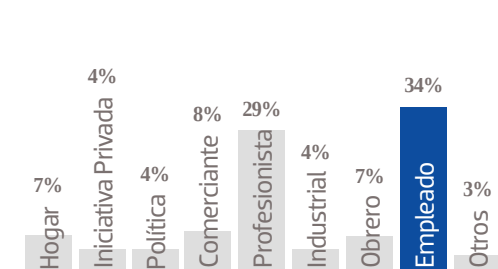

12,203 EJEMPLARES DIARIOS | **COBERTURA PARRAL, CHIH.**

OCIA. PERIODÍSTICA DEL SOL DE CHIHUAHUA, S.A. DE C.V.

■ RFC: PSC 790724 5A4 ■ TABLOIDE

GÉNERO

EDAD

ESCOLARIDAD

NSE

OCUPACIÓN