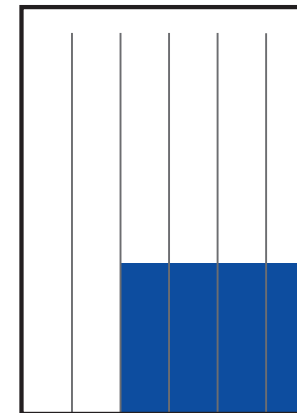

TARIFA COMERCIAL IMPRESO

El Sol de Parral

TAMAÑOS	B/N	COLOR
PLANA	\$6,409.00	\$8,652.15
ROBAPLANA	\$4,545.61	\$6,136.57
ROBAPLANA JR.	\$3,368.86	\$4,547.96
1/2 PLANA HOR.	\$3,204.50	\$4,326.08
1/2 PLANA VER.	\$3,155.20	\$4,259.52
1/4 PLANA HOR.	\$1,622.04	\$2,189.76
1/4 PLANA VER.	\$1,577.60	\$2,129.76

PRECIOS MÁS I.V.A.

CMSxCMS

\$7.25

\$9.79

BASE 26 x 34 CMS
PLANA

BASE 21.62 x 29 CMS
ROBAPLANA

BASE 17.21 x 27 CMS
ROBAPLANA JR.

BASE 26 x 17 CMS
1/2 PLANA HOR.

BASE 12.8 x 34 CMS
1/2 PLANA VER.

BASE 17.21 x 13 CMS
1/4 PLANA HOR.

BASE 12.8 x 17 CMS
1/4 PLANA VER.

El Sol de Parral

TARIFA COMERCIAL
IMPRESO

BASE 12.8 x 8 CMS
1/8 PLANA HOR.

BASE 8.39 x 17 CMS
1/8 PLANA VER.