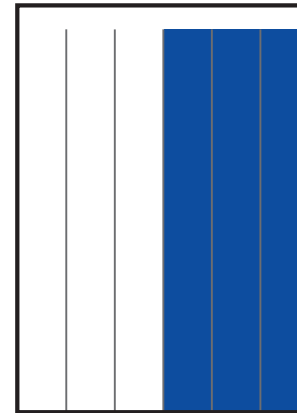

TARIFA COMERCIAL IMPRESO

El Sol de Parral

TAMAÑOS	B/N	COLOR
PLANA	\$6,409.00	\$8,652.15
ROBAPLANA	\$4,545.61	\$6,136.57
ROBAPLANA JR.	\$3,368.86	\$4,547.96
1/2 PLANA HOR.	\$3,204.50	\$4,326.08
1/2 PLANA VER.	\$3,155.20	\$4,259.52
1/4 PLANA HOR.	\$1,622.04	\$2,189.76
1/4 PLANA VER.	\$1,577.60	\$2,129.76

PRECIOS MÁS I.V.A.

CMSxCMS

\$7.25

\$9.79

BASE 26 x 34 CMS
PLANA

BASE 21.62 x 29 CMS
ROBAPLANA

BASE 17.21 x 27 CMS
ROBAPLANA JR.

BASE 26 x 17 CMS
1/2 PLANA HOR.