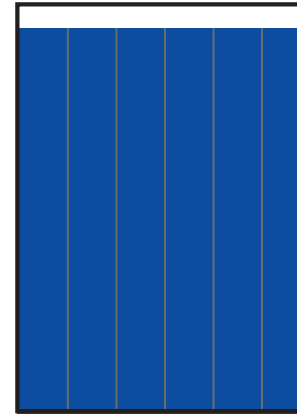

TARIFA COMERCIAL IMPRESO

El Sol de Parral

TAMAÑOS	B/N	COLOR
PLANA	\$6,409.00	\$8,652.15
ROBAPLANA	\$4,545.61	\$6,136.57
ROBAPLANA JR.	\$3,368.86	\$4,547.96
1/2 PLANA HOR.	\$3,204.50	\$4,326.08
1/2 PLANA VER.	\$3,155.20	\$4,259.52
1/4 PLANA HOR.	\$1,622.04	\$2,189.76
1/4 PLANA VER.	\$1,577.60	\$2,129.76

PRECIOS MÁS I.V.A.

CMSxCMS

\$7.25

\$9.79

BASE 26 x 34 CMS
PLANA

BASE 21.62 x 29 CMS
ROBAPLANA

BASE 17.21 x 27 CMS
ROBAPLANA JR.

BASE 26 x 17 CMS
1/2 PLANA HOR.