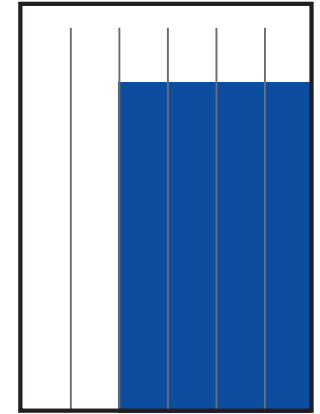

TARIFA COMERCIAL IMPRESO

El Sol de Parral

TAMAÑOS	B/N	COLOR
PLANA	\$6,409.00	\$8,652.15
ROBAPLANA	\$4,545.61	\$6,136.57
ROBAPLANA JR.	\$3,368.86	\$4,547.96
1/2 PLANA HOR.	\$3,204.50	\$4,326.08
1/2 PLANA VER.	\$3,155.20	\$4,259.52
1/4 PLANA HOR.	\$1,622.04	\$2,189.76
1/4 PLANA VER.	\$1,577.60	\$2,129.76

PRECIOS MÁS I.V.A.

CMSxCMS

\$7.25

\$9.79

BASE 26 x 34 CMS
PLANA

BASE 21.62 x 29 CMS
ROBAPLANA

BASE 17.21 x 27 CMS
ROBAPLANA JR.

BASE 26 x 17 CMS
1/2 PLANA HOR.

BASE 12.8 x 34 CMS
1/2 PLANA VER.

BASE 17.21 x 13 CMS
1/4 PLANA HOR.

BASE 12.8 x 17 CMS
1/4 PLANA VER.

El Sol de Parral

TARIFA COMERCIAL
IMPRESO

BASE 12.8 x 8 CMS
1/8 PLANA HOR.

BASE 8.39 x 17 CMS
1/8 PLANA VER.