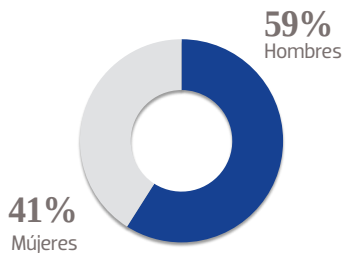

El Sol de Puebla

La Organización Editorial Mexicana (OEM), la empresa editorial más grande de América Latina, cuenta en Puebla con un arsenal informativo único que la posiciona como líder: **El Sol de Puebla** en su tradicional versión impresa, y en la moderna y potente plataforma web; además del respaldo de ESTO, con la mejor información deportiva del país, lo que la posiciona como la mejor opción para los anunciantes en el estado. **El Sol de Puebla** ha desplazado a la competencia en medios impresos gracias a sus 35 mil ejemplares que circulan en toda la entidad y, gracias a su versión digital, llega incluso a miles de poblanos radicados en Estados Unidos que se mantienen pendientes de su gente, sus tradiciones y cultura.

35,929 EJEMPLARES DIARIOS | **COBERTURA PUEBLA**

- CIA. PERIODÍSTICA EL SOL DE PUEBLA, S.A. de C.V
- RFC: PSP 790613 UG9
- TABLOIDE

GÉNERO

EDAD

ESCOLARIDAD

NSE

OCUPACIÓN