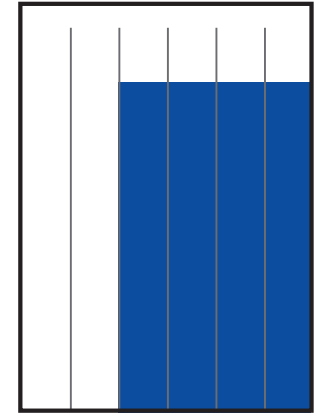

# El Sol de Puebla

TAMAÑOS	B/N	COLOR
PLANA	\$ 11,492.00	\$ 15,514.20
ROBAPLANA	\$ 8,150.74	\$ 11,003.50
ROBAPLANA JR.	\$ 6,040.71	\$ 8,154.96
1/2 PLANA HOR.	\$ 5,746.00	\$ 7,757.10
1/2 PLANA VER.	\$ 5,657.60	\$ 7,637.76
1/4 PLANA HOR.	\$ 2,908.49	\$ 3,926.46
1/4 PLANA VER.	\$ 2,828.80	\$ 3,818.88

PRECIOS MÁS I.V.A.

**CMSxCMS**

**\$13.00**

**\$17.55**

BASE 26 x 34 CMS  
**PLANA**

BASE 21.62 x 29 CMS  
**ROBAPLANA**

BASE 17.21 x 27 CMS  
**ROBAPLANA JR.**

BASE 26 x 17 CMS  
**1/2 PLANA HOR.**

BASE 12.8 x 34 CMS  
**1/2 PLANA VER.**

BASE 17.21 x 13 CMS  
**1/4 PLANA HOR.**

BASE 12.8 x 17 CMS  
**1/4 PLANA VER.**