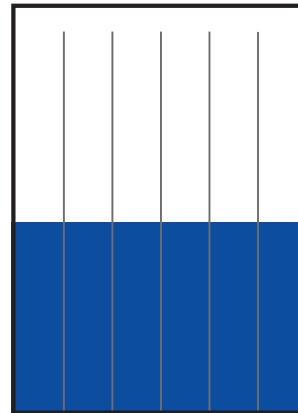

# El Sol de Puebla

TAMAÑOS	B/N	COLOR
PLANA	\$ 11,492.00	\$ 15,514.20
ROBAPLANA	\$ 8,150.74	\$ 11,003.50
ROBAPLANA JR.	\$ 6,040.71	\$ 8,154.96
1/2 PLANA HOR.	\$ 5,746.00	\$ 7,757.10
1/2 PLANA VER.	\$ 5,657.60	\$ 7,637.76
1/4 PLANA HOR.	\$ 2,908.49	\$ 3,926.46
1/4 PLANA VER.	\$ 2,828.80	\$ 3,818.88

PRECIOS MÁS I.V.A.

**CMSxCMS**

**\$13.00**

**\$17.55**

BASE 26 x 34 CMS  
**PLANA**

BASE 21.62 x 29 CMS  
**ROBAPLANA**

BASE 17.21 x 27 CMS  
**ROBAPLANA JR.**

BASE 26 x 17 CMS  
**1/2 PLANA HOR.**