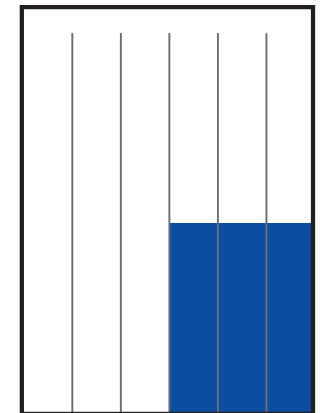

# El Sol de Puebla

TAMAÑOS	B/N	COLOR
PLANA	\$ 11,492.00	\$ 15,514.20
ROBAPLANA	\$ 8,150.74	\$ 11,003.50
ROBAPLANA JR.	\$ 6,040.71	\$ 8,154.96
1/2 PLANA HOR.	\$ 5,746.00	\$ 7,757.10
1/2 PLANA VER.	\$ 5,657.60	\$ 7,637.76
1/4 PLANA HOR.	\$ 2,908.49	\$ 3,926.46
1/4 PLANA VER.	\$ 2,828.80	\$ 3,818.88

PRECIOS MÁS I.V.A.

**CMSxCMS**

**\$13.00**

**\$17.55**

BASE 26 x 34 CMS  
**PLANA**

BASE 21.62 x 29 CMS  
**ROBAPLANA**

BASE 17.21 x 27 CMS  
**ROBAPLANA JR.**

BASE 26 x 17 CMS  
**1/2 PLANA HOR.**

BASE 12.8 x 34 CMS  
**1/2 PLANA VER.**

BASE 17.21 x 13 CMS  
**1/4 PLANA HOR.**

BASE 12.8 x 17 CMS  
**1/4 PLANA VER.**