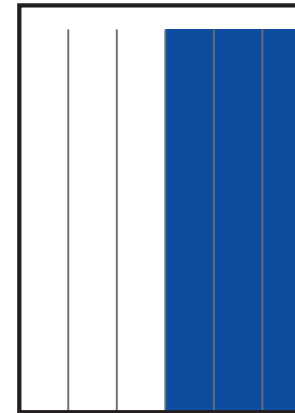

# El Sol de Puebla

TAMAÑOS	B/N	COLOR
PLANA	\$ 11,492.00	\$ 15,514.20
ROBAPLANA	\$ 8,150.74	\$ 11,003.50
ROBAPLANA JR.	\$ 6,040.71	\$ 8,154.96
1/2 PLANA HOR.	\$ 5,746.00	\$ 7,757.10
1/2 PLANA VER.	\$ 5,657.60	\$ 7,637.76
1/4 PLANA HOR.	\$ 2,908.49	\$ 3,926.46
1/4 PLANA VER.	\$ 2,828.80	\$ 3,818.88

PRECIOS MÁS I.V.A.

**CMSxCMS**

**\$13.00**

**\$17.55**

BASE 26 x 34 CMS  
**PLANA**

BASE 21.62 x 29 CMS  
**ROBAPLANA**

BASE 17.21 x 27 CMS  
**ROBAPLANA JR.**

BASE 26 x 17 CMS  
**1/2 PLANA HOR.**

BASE 12.8 x 34 CMS  
**1/2 PLANA VER.**

BASE 17.21 x 13 CMS  
**1/4 PLANA HOR.**

BASE 12.8 x 17 CMS  
**1/4 PLANA VER.**