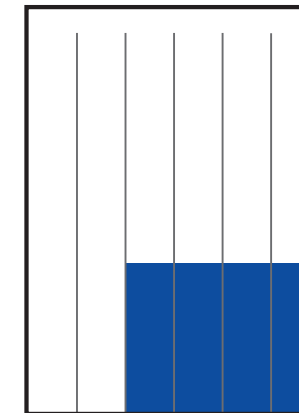

# El Sol de Puebla

TAMAÑOS	B/N	COLOR
PLANA	\$ 11,492.00	\$ 15,514.20
ROBAPLANA	\$ 8,150.74	\$ 11,003.50
ROBAPLANA JR.	\$ 6,040.71	\$ 8,154.96
1/2 PLANA HOR.	\$ 5,746.00	\$ 7,757.10
1/2 PLANA VER.	\$ 5,657.60	\$ 7,637.76
1/4 PLANA HOR.	\$ 2,908.49	\$ 3,926.46
1/4 PLANA VER.	\$ 2,828.80	\$ 3,818.88

PRECIOS MÁS I.V.A.

**CMSxCMS**

**\$13.00**

**\$17.55**

BASE 26 x 34 CMS  
**PLANA**

BASE 21.62 x 29 CMS  
**ROBAPLANA**

BASE 17.21 x 27 CMS  
**ROBAPLANA JR.**

BASE 26 x 17 CMS  
**1/2 PLANA HOR.**

BASE 12.8 x 34 CMS  
**1/2 PLANA VER.**

BASE 17.21 x 13 CMS  
**1/4 PLANA HOR.**

BASE 12.8 x 17 CMS  
**1/4 PLANA VER.**