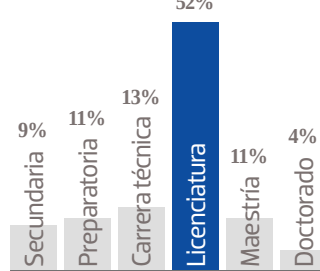

ESCOLARIDAD