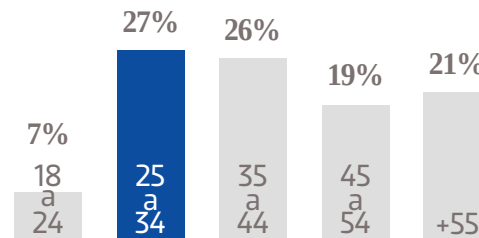

El Sol de Puebla

www.elsoldepuebla.com.mx

2.5 M
USUARIOS
ÚNICOS

5.1 M
VISITAS
TOTALES

8.4 M
PÁGINAS
VISTAS

7.1 M
PÁGINAS VISTAS EN MÓVILES

2.1 M
USUARIOS EN MÓVILES

+780 K
SEGUIDORES EN FACEBOOK

+557 K
SEGUIDORES EN TWITTER

GÉNERO

EDAD

NSE