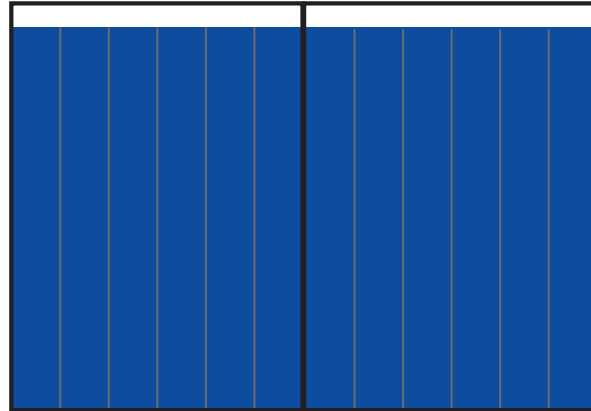

## TARIFA COMERCIAL IMPRESO

BASE 12.8 x 8 CMS  
1/8 PLANA HOR.

BASE 8.39 x 17 CMS  
1/8 PLANA VER.

BASE 26 x 5 CMS  
CINTILLO HOR.

BASE 3.98 x 34 CMS  
CINTILLO VER.

BASE 54 x 34 CMS  
CENTRALES

TAMAÑOS	B/N	COLOR
1/8 PLANA HOR.	\$ 1,331.20	\$ 1,797.12
1/8 PLANA VER.	\$ 1,854.19	\$ 2,503.16
CINTILLO HOR.	\$ 1,690.00	\$ 2,281.50
CINTILLO VER.	\$ 1,759.16	\$ 2,374.87
CENTRALES	\$ 23,868.00	\$ 32,221.80