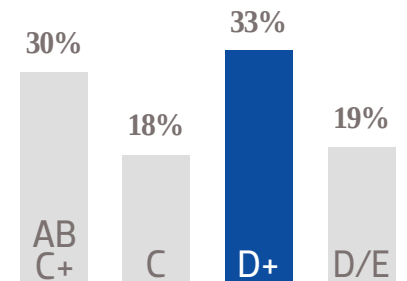

El Sol de Puebla

www.elsoldepuebla.com.mx

2.5 M
USUARIOS
ÚNICOS

5.1 M
VISITAS
TOTALES

8.4 M
PÁGINAS
VISTAS

7.1 M
PÁGINAS VISTAS EN MÓVILES

2.1 M
USUARIOS EN MÓVILES

+780 K
SEGUIDORES EN FACEBOOK

+557 K
SEGUIDORES EN TWITTER

GÉNERO

EDAD

NSE