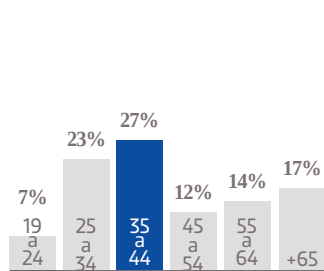

El Sol de Puebla

La Organización Editorial Mexicana (OEM), la empresa editorial más grande de América Latina, cuenta en Puebla con un arsenal informativo único que la posiciona como líder: **El Sol de Puebla** en su tradicional versión impresa, y en la moderna y potente plataforma web; además del respaldo de ESTO, con la mejor información deportiva del país, lo que la posiciona como la mejor opción para los anunciantes en el estado. **El Sol de Puebla** ha desplazado a la competencia en medios impresos gracias a sus 35 mil ejemplares que circulan en toda la entidad y, gracias a su versión digital, llega incluso a miles de poblanos radicados en Estados Unidos que se mantienen pendientes de su gente, sus tradiciones y cultura.

35,929 EJEMPLARES DIARIOS | **COBERTURA PUEBLA**

- CIA. PERIODÍSTICA EL SOL DE PUEBLA, S.A. de C.V
- RFC: PSP 790613 UG9
- TABLOIDE

GÉNERO

EDAD

ESCOLARIDAD

NSE

OCUPACIÓN