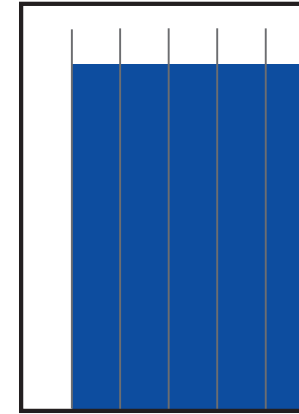

# El Sol de Puebla

TAMAÑOS	B/N	COLOR
PLANA	\$ 11,492.00	\$ 15,514.20
ROBAPLANA	\$ 8,150.74	\$ 11,003.50
ROBAPLANA JR.	\$ 6,040.71	\$ 8,154.96
1/2 PLANA HOR.	\$ 5,746.00	\$ 7,757.10
1/2 PLANA VER.	\$ 5,657.60	\$ 7,637.76
1/4 PLANA HOR.	\$ 2,908.49	\$ 3,926.46
1/4 PLANA VER.	\$ 2,828.80	\$ 3,818.88

PRECIOS MÁS I.V.A.

**CMSxCMS**

**\$13.00**

**\$17.55**

BASE 26 x 34 CMS  
**PLANA**

BASE 21.62 x 29 CMS  
**ROBAPLANA**

BASE 17.21 x 27 CMS  
**ROBAPLANA JR.**

BASE 26 x 17 CMS  
**1/2 PLANA HOR.**

BASE 12.8 x 34 CMS  
**1/2 PLANA VER.**

BASE 17.21 x 13 CMS  
**1/4 PLANA HOR.**

BASE 12.8 x 17 CMS  
**1/4 PLANA VER.**