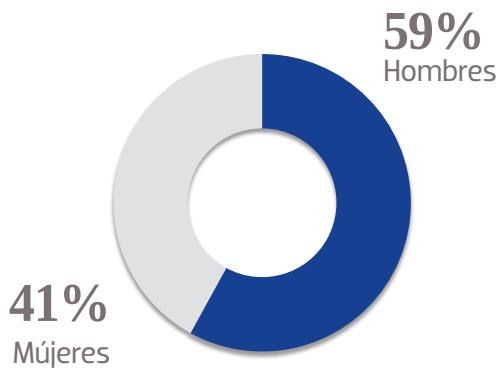

El Sol de Puebla

www.elsoldepuebla.com.mx

2.5 M
USUARIOS
ÚNICOS

5.1 M
VISITAS
TOTALES

8.4 M
PÁGINAS
VISTAS

7.1 M
PÁGINAS VISTAS EN MÓVILES

2.1 M
USUARIOS EN MÓVILES

+780 K
SEGUIDORES EN FACEBOOK

+557 K
SEGUIDORES EN TWITTER

GÉNERO

EDAD

NSE