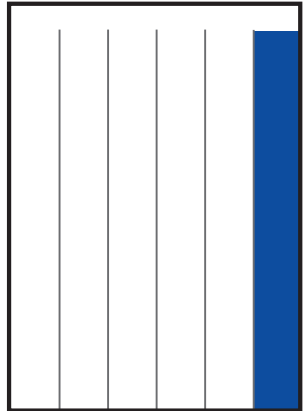

## TARIFA COMERCIAL IMPRESO

BASE 12.8 x 8 CMS  
1/8 PLANA HOR.

BASE 8.39 x 17 CMS  
1/8 PLANA VER.

BASE 26 x 5 CMS  
CINTILLO HOR.

BASE 3.98 x 34 CMS  
CINTILLO VER.

BASE 54 x 34 CMS  
CENTRALES

TAMAÑOS	B/N	COLOR
1/8 PLANA HOR.	\$ 1,331.20	\$ 1,797.12
1/8 PLANA VER.	\$ 1,854.19	\$ 2,503.16
CINTILLO HOR.	\$ 1,690.00	\$ 2,281.50
CINTILLO VER.	\$ 1,759.16	\$ 2,374.87
CENTRALES	\$ 23,868.00	\$ 32,221.80