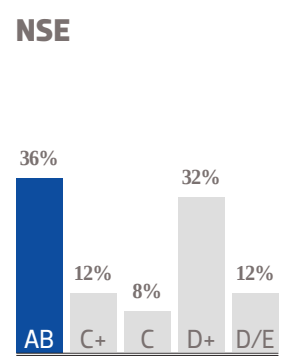

OEM

ORGANIZACIÓN EDITORIAL MEXICANA

El Sol de San Luis

MEDIA KIT
2023

El Sol de San Luis

Cuando más de mil 500 potosinos participaron en la carrera atlética por el 65 aniversario de **El Sol de San Luis** quedó en evidencia su gran poder de convocatoria. Con un periodismo veraz y cercano a la gente desde su fundación en 1952, nuestro diario ha consolidado su liderazgo que, pese a su tradición, no se ha quedado en el pasado y ha encontrado en las nuevas tecnologías, como web y redes sociales, una nueva manera de comunicar y comunicarse con sus lectores. **El Sol de San Luis** cuenta, además, con el respaldo que a nivel nacional le ofrece pertenecer a la Organización Editorial Mexicana (OEM), la empresa periodística más grande de Latinoamérica.

32,774 EJEMPLARES DIARIOS | **COBERTURA SAN LUIS POTOSÍ**

- CIA. PERIODÍSTICA DEL SOL DE SAN LUIS POTOSÍ, S.A. DE C.V.
- RFC: CPS 790724 4H2
- TABLOIDE

TARIFA COMERCIAL IMPRESO

El Sol de San Luis

TAMAÑOS	B/N	COLOR
PLANA	\$ 10,608.00	\$ 15,912.00
ROBAPLANA	\$ 7,523.76	\$ 11,285.64
ROBAPLANA JR.	\$ 5,576.04	\$ 8,364.06
1/2 PLANA HOR.	\$ 5,304.00	\$ 7,956.00
1/2 PLANA VER.	\$ 5,222.40	\$ 7,833.60
1/4 PLANA HOR.	\$ 2,684.76	\$ 4,027.14
1/4 PLANA VER.	\$ 2,611.20	\$ 3,916.80