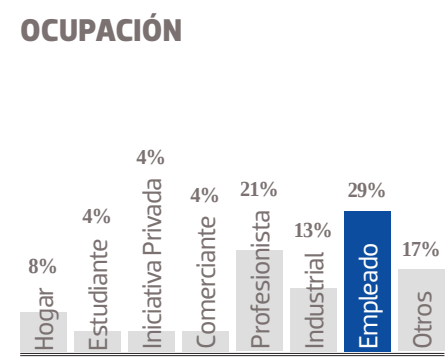

El Sol de San Luis

Cuando más de mil 500 potosinos participaron en la carrera atlética por el 65 aniversario de **El Sol de San Luis** quedó en evidencia su gran poder de convocatoria. Con un periodismo veraz y cercano a la gente desde su fundación en 1952, nuestro diario ha consolidado su liderazgo que, pese a su tradición, no se ha quedado en el pasado y ha encontrado en las nuevas tecnologías, como web y redes sociales, una nueva manera de comunicar y comunicarse con sus lectores. **El Sol de San Luis** cuenta, además, con el respaldo que a nivel nacional le ofrece pertenecer a la Organización Editorial Mexicana (OEM), la empresa periodística más grande de Latinoamérica.

32,774 EJEMPLARES DIARIOS | **COBERTURA SAN LUIS POTOSÍ**

- CIA. PERIODÍSTICA DEL SOL DE SAN LUIS POTOSÍ, S.A. DE C.V.
- RFC: CPS 790724 4H2
- TABLOIDE