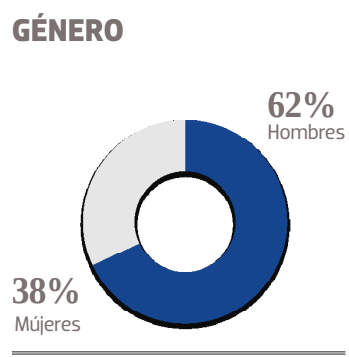

El Sol de San Luis

Cuando más de mil 500 potosinos participaron en la carrera atlética por el 65 aniversario de **El Sol de San Luis** quedó en evidencia su gran poder de convocatoria. Con un periodismo veraz y cercano a la gente desde su fundación en 1952, nuestro diario ha consolidado su liderazgo que, pese a su tradición, no se ha quedado en el pasado y ha encontrado en las nuevas tecnologías, como web y redes sociales, una nueva manera de comunicar y comunicarse con sus lectores. **El Sol de San Luis** cuenta, además, con el respaldo que a nivel nacional le ofrece pertenecer a la Organización Editorial Mexicana (OEM), la empresa periodística más grande de Latinoamérica.

32,774 EJEMPLARES DIARIOS | **COBERTURA SAN LUIS POTOSÍ**

- CIA. PERIODÍSTICA DEL SOL DE SAN LUIS POTOSÍ, S.A. DE C.V.
- RFC: CPS 790724 4H2
- TABLOIDE