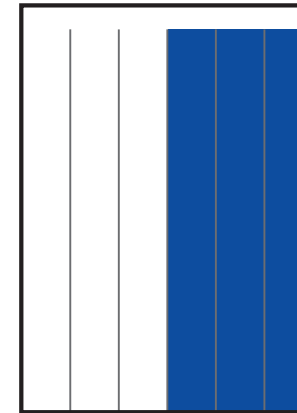

32,774 EJEMPLARES DIARIOS | **COBERTURA SAN LUIS POTOSÍ**

- CIA. PERIODÍSTICA DEL SOL DE SAN LUIS POTOSÍ, S.A. DE C.V.
- RFC: CPS 790724 4H2
- TABLOIDE

TARIFA COMERCIAL IMPRESO

El Sol de San Luis

TAMAÑOS	B/N	COLOR
PLANA	\$ 10,608.00	\$ 15,912.00
ROBAPLANA	\$ 7,523.76	\$ 11,285.64
ROBAPLANA JR.	\$ 5,576.04	\$ 8,364.06
1/2 PLANA HOR.	\$ 5,304.00	\$ 7,956.00
1/2 PLANA VER.	\$ 5,222.40	\$ 7,833.60
1/4 PLANA HOR.	\$ 2,684.76	\$ 4,027.14
1/4 PLANA VER.	\$ 2,611.20	\$ 3,916.80

PRECIOS MÁS I.V.A.

CMSxCMS

\$ 12.00

\$ 18.00

BASE 26 x 34 CMS
PLANA

BASE 21.62 x 29 CMS
ROBAPLANA

BASE 17.21 x 27 CMS
ROBAPLANA JR.

BASE 26 x 17 CMS
1/2 PLANA HOR.

BASE 12.8 x 34 CMS
1/2 PLANA VER.

BASE 17.21 x 13 CMS
1/4 PLANA HOR.

BASE 12.8 x 17 CMS
1/4 PLANA VER.

El Sol de San Luis

TARIFA COMERCIAL
IMPRESO

BASE 12.8 x 8 CMS
1/8 PLANA HOR.

BASE 8.39 x 17 CMS
1/8 PLANA VER.