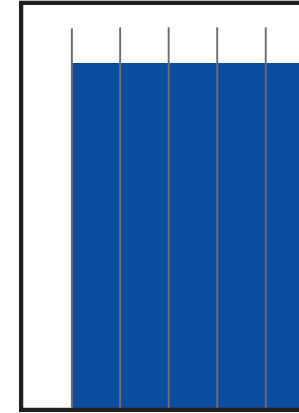

32,774 EJEMPLARES DIARIOS | **COBERTURA SAN LUIS POTOSÍ**

- CIA. PERIODÍSTICA DEL SOL DE SAN LUIS POTOSÍ, S.A. DE C.V.
- RFC: CPS 790724 4H2
- TABLOIDE

TARIFA COMERCIAL IMPRESO

El Sol de San Luis

TAMAÑOS	B/N	COLOR
PLANA	\$ 10,608.00	\$ 15,912.00
ROBAPLANA	\$ 7,523.76	\$ 11,285.64
ROBAPLANA JR.	\$ 5,576.04	\$ 8,364.06
1/2 PLANA HOR.	\$ 5,304.00	\$ 7,956.00
1/2 PLANA VER.	\$ 5,222.40	\$ 7,833.60
1/4 PLANA HOR.	\$ 2,684.76	\$ 4,027.14
1/4 PLANA VER.	\$ 2,611.20	\$ 3,916.80

PRECIOS MÁS I.V.A.

CMSxCMS

\$ 12.00

\$ 18.00

BASE 26 x 34 CMS
PLANA

BASE 21.62 x 29 CMS
ROBAPLANA

BASE 17.21 x 27 CMS
ROBAPLANA JR.

BASE 26 x 17 CMS
1/2 PLANA HOR.