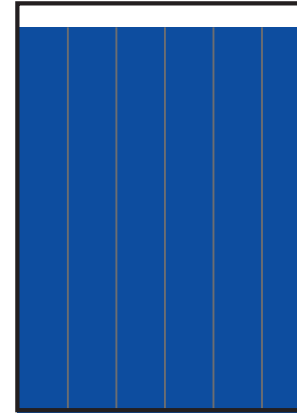

32,774 EJEMPLARES DIARIOS | **COBERTURA SAN LUIS POTOSÍ**

- CIA. PERIODÍSTICA DEL SOL DE SAN LUIS POTOSÍ, S.A. DE C.V.
- RFC: CPS 790724 4H2
- TABLOIDE

TARIFA COMERCIAL IMPRESO

El Sol de San Luis

TAMAÑOS	B/N	COLOR
PLANA	\$ 10,608.00	\$ 15,912.00
ROBAPLANA	\$ 7,523.76	\$ 11,285.64
ROBAPLANA JR.	\$ 5,576.04	\$ 8,364.06
1/2 PLANA HOR.	\$ 5,304.00	\$ 7,956.00
1/2 PLANA VER.	\$ 5,222.40	\$ 7,833.60
1/4 PLANA HOR.	\$ 2,684.76	\$ 4,027.14
1/4 PLANA VER.	\$ 2,611.20	\$ 3,916.80

PRECIOS MÁS I.V.A.

CMSxCMS

\$ 12.00

\$ 18.00

BASE 26 x 34 CMS
PLANA

BASE 21.62 x 29 CMS
ROBAPLANA

BASE 17.21 x 27 CMS
ROBAPLANA JR.

BASE 26 x 17 CMS
1/2 PLANA HOR.