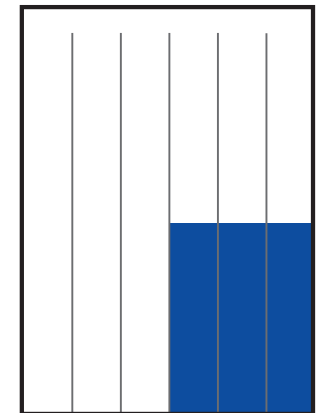

32,774 EJEMPLARES DIARIOS | **COBERTURA SAN LUIS POTOSÍ**

- CIA. PERIODÍSTICA DEL SOL DE SAN LUIS POTOSÍ, S.A. DE C.V.
- RFC: CPS 790724 4H2
- TABLOIDE

TARIFA COMERCIAL IMPRESO

El Sol de San Luis

TAMAÑOS	B/N	COLOR
PLANA	\$ 10,608.00	\$ 15,912.00
ROBAPLANA	\$ 7,523.76	\$ 11,285.64
ROBAPLANA JR.	\$ 5,576.04	\$ 8,364.06
1/2 PLANA HOR.	\$ 5,304.00	\$ 7,956.00
1/2 PLANA VER.	\$ 5,222.40	\$ 7,833.60
1/4 PLANA HOR.	\$ 2,684.76	\$ 4,027.14
1/4 PLANA VER.	\$ 2,611.20	\$ 3,916.80

PRECIOS MÁS I.V.A.

CMSxCMS

\$ 12.00

\$ 18.00

BASE 26 x 34 CMS
PLANA

BASE 21.62 x 29 CMS
ROBAPLANA

BASE 17.21 x 27 CMS
ROBAPLANA JR.

BASE 26 x 17 CMS
1/2 PLANA HOR.

BASE 12.8 x 34 CMS
1/2 PLANA VER.

BASE 17.21 x 13 CMS
1/4 PLANA HOR.

BASE 12.8 x 17 CMS
1/4 PLANA VER.

El Sol de San Luis

TARIFA COMERCIAL
IMPRESO

BASE 12.8 x 8 CMS
1/8 PLANA HOR.

BASE 8.39 x 17 CMS
1/8 PLANA VER.