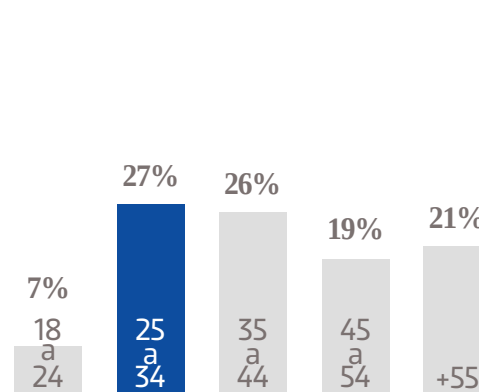

2.2 M
PÁGINAS
VISTAS

1.8 M

PÁGINAS VISTAS EN MÓVILES

655 K 
USUARIOS EN MÓVILES

@ElSoldeSanLuis

+118K

SEGUIDORES EN FACEBOOK

@ElSoldeSanLuis

+11 K 

SEGUIDORES EN TWITTER

GÉNERO

EDAD

NSE

TARIFA COMERCIAL
DIGITAL

TAMAÑOS	TARIFA CPM
MEGA BANNER	\$ 41.00
LEADERBOARD	\$ 37.00
SUPER BANNER	\$ 32.00
LARGE BANNER	\$ 37.00
BOX BANNER	\$ 32.00

PRECIOS MÁS IVA.