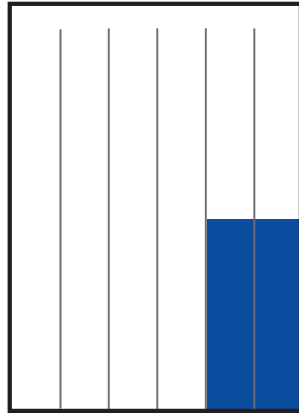

PRECIOS MÁS I.V.A.

CMSxCMS

\$ 12.00

\$ 18.00

BASE 26 x 34 CMS
PLANA

BASE 21.62 x 29 CMS
ROBAPLANA

BASE 17.21 x 27 CMS
ROBAPLANA JR.

BASE 26 x 17 CMS
1/2 PLANA HOR.

BASE 12.8 x 34 CMS
1/2 PLANA VER.

BASE 17.21 x 13 CMS
1/4 PLANA HOR.

BASE 12.8 x 17 CMS
1/4 PLANA VER.

El Sol de San Luis

TARIFA COMERCIAL
IMPRESO

BASE 12.8 x 8 CMS
1/8 PLANA HOR.

BASE 8.39 x 17 CMS
1/8 PLANA VER.

BASE 26 x 5 CMS
CINTILLO HOR.

BASE 3.98 x 34 CMS
CINTILLO VER.

BASE 54 x 34 CMS
CENTRALES

TAMAÑOS	B/N	COLOR
1/8 PLANA HOR.	\$ 1,228.80	\$ 1,843.20
1/8 PLANA VER.	\$ 1,711.56	\$ 2,567.34
CINTILLO HOR.	\$ 1,560.00	\$ 2,340.00
CINTILLO VER.	\$ 1,623.84	\$ 2,435.76
CENTRALES	\$ 22,032.00	\$ 33,048.00