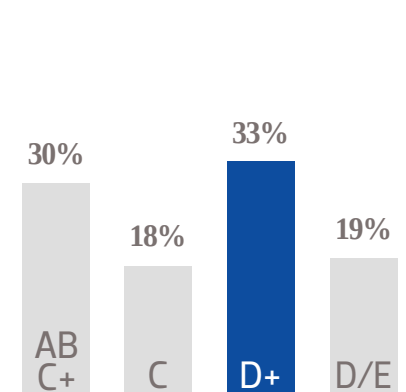

+11 K 

SEGUIDORES EN TWITTER

GÉNERO

EDAD

NSE

TARIFA COMERCIAL
DIGITAL

TAMAÑOS	TARIFA CPM
MEGA BANNER	\$ 41.00
LEADERBOARD	\$ 37.00
SUPER BANNER	\$ 32.00
LARGE BANNER	\$ 37.00
BOX BANNER	\$ 32.00

PRECIOS MÁS IVA.

- FORMATOS: JPG GIF HTML5 TAG
- PESO MÁX: 100KBS

DESKTOP
MEGA BANNER
970X250 PX

DESKTOP
LEADERBOARD
970X90 PX

DESKTOP
SUPER BANNER
728X90 PX

DESKTOP
BOX BANNER
300X250 PX

DESKTOP
LARGE BANNER
300X600 PX

TARIFA COMERCIAL DIGITAL