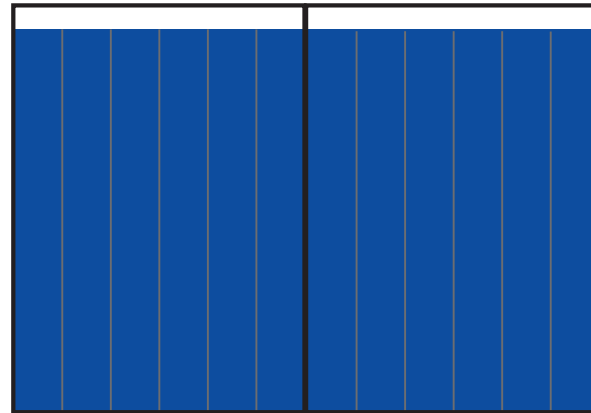

BASE 12.8 x 34 CMS
1/2 PLANA VER.

BASE 17.21 x 13 CMS
1/4 PLANA HOR.

BASE 12.8 x 17 CMS
1/4 PLANA VER.

El Sol de San Luis

TARIFA COMERCIAL
IMPRESO

BASE 12.8 x 8 CMS
1/8 PLANA HOR.

BASE 8.39 x 17 CMS
1/8 PLANA VER.

BASE 26 x 5 CMS
CINTILLO HOR.

BASE 3.98 x 34 CMS
CINTILLO VER.

BASE 54 x 34 CMS
CENTRALES

TAMAÑOS	B/N	COLOR
1/8 PLANA HOR.	\$ 1,228.80	\$ 1,843.20
1/8 PLANA VER.	\$ 1,711.56	\$ 2,567.34
CINTILLO HOR.	\$ 1,560.00	\$ 2,340.00
CINTILLO VER.	\$ 1,623.84	\$ 2,435.76
CENTRALES	\$ 22,032.00	\$ 33,048.00