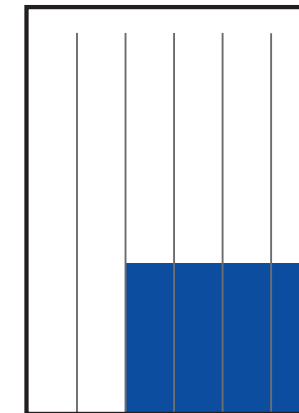

32,774 EJEMPLARES DIARIOS | **COBERTURA SAN LUIS POTOSÍ**

- CIA. PERIODÍSTICA DEL SOL DE SAN LUIS POTOSÍ, S.A. DE C.V.
- RFC: CPS 790724 4H2
- TABLOIDE

TARIFA COMERCIAL IMPRESO

El Sol de San Luis

TAMAÑOS	B/N	COLOR
PLANA	\$ 10,608.00	\$ 15,912.00
ROBAPLANA	\$ 7,523.76	\$ 11,285.64
ROBAPLANA JR.	\$ 5,576.04	\$ 8,364.06
1/2 PLANA HOR.	\$ 5,304.00	\$ 7,956.00
1/2 PLANA VER.	\$ 5,222.40	\$ 7,833.60
1/4 PLANA HOR.	\$ 2,684.76	\$ 4,027.14
1/4 PLANA VER.	\$ 2,611.20	\$ 3,916.80

PRECIOS MÁS I.V.A.

CMSxCMS

\$ 12.00

\$ 18.00

BASE 26 x 34 CMS
PLANA

BASE 21.62 x 29 CMS
ROBAPLANA

BASE 17.21 x 27 CMS
ROBAPLANA JR.

BASE 26 x 17 CMS
1/2 PLANA HOR.

BASE 12.8 x 34 CMS
1/2 PLANA VER.

BASE 17.21 x 13 CMS
1/4 PLANA HOR.

BASE 12.8 x 17 CMS
1/4 PLANA VER.

El Sol de San Luis

TARIFA COMERCIAL
IMPRESO

BASE 12.8 x 8 CMS
1/8 PLANA HOR.

BASE 8.39 x 17 CMS
1/8 PLANA VER.