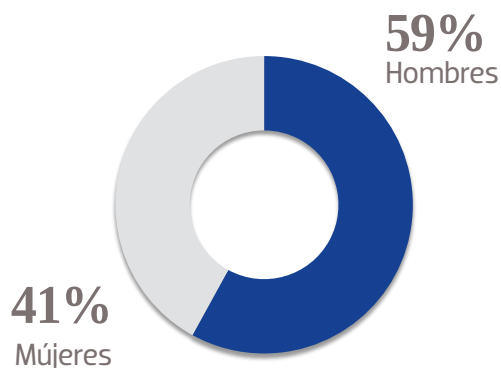

El Sol de San Luis

www.elsoldesanluis.com.mx

733 K
USUARIOS
ÚNICOS

962 K
VISITAS
TOTALES

2.2 M
PÁGINAS
VISTAS

1.8 M

PÁGINAS VISTAS EN MÓVILES

655 K
USUARIOS EN MÓVILES

@ElSoldeSanLuis

+118K

SEGUIDORES EN FACEBOOK

@ElSoldeSanLuis

+11 K

SEGUIDORES EN TWITTER

GÉNERO

EDAD

NSE