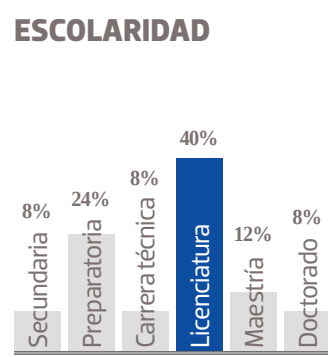

OEM

ORGANIZACIÓN EDITORIAL MEXICANA

El Sol de San Luis

MEDIA KIT
2023

El Sol de San Luis

Cuando más de mil 500 potosinos participaron en la carrera atlética por el 65 aniversario de **El Sol de San Luis** quedó en evidencia su gran poder de convocatoria. Con un periodismo veraz y cercano a la gente desde su fundación en 1952, nuestro diario ha consolidado su liderazgo que, pese a su tradición, no se ha quedado en el pasado y ha encontrado en las nuevas tecnologías, como web y redes sociales, una nueva manera de comunicar y comunicarse con sus lectores. **El Sol de San Luis** cuenta, además, con el respaldo que a nivel nacional le ofrece pertenecer a la Organización Editorial Mexicana (OEM), la empresa periodística más grande de Latinoamérica.

32,774 EJEMPLARES DIARIOS | **COBERTURA SAN LUIS POTOSÍ**

- CIA. PERIODÍSTICA DEL SOL DE SAN LUIS POTOSÍ, S.A. DE C.V.
- RFC: CPS 790724 4H2
- TABLOIDE

TARIFA COMERCIAL IMPRESO

El Sol de San Luis

TAMAÑOS	B/N	COLOR
PLANA	\$ 10,608.00	\$ 15,912.00
ROBAPLANA	\$ 7,523.76	\$ 11,285.64
ROBAPLANA JR.	\$ 5,576.04	\$ 8,364.06
1/2 PLANA HOR.	\$ 5,304.00	\$ 7,956.00
1/2 PLANA VER.	\$ 5,222.40	\$ 7,833.60
1/4 PLANA HOR.	\$ 2,684.76	\$ 4,027.14
1/4 PLANA VER.	\$ 2,611.20	\$ 3,916.80