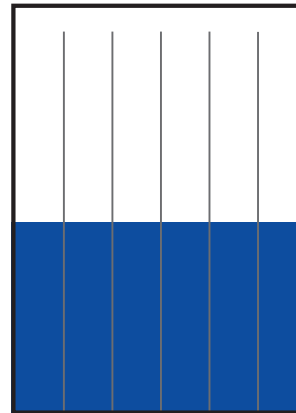

32,774 EJEMPLARES DIARIOS | **COBERTURA SAN LUIS POTOSÍ**

- CIA. PERIODÍSTICA DEL SOL DE SAN LUIS POTOSÍ, S.A. DE C.V.
- RFC: CPS 790724 4H2
- TABLOIDE

TARIFA COMERCIAL IMPRESO

El Sol de San Luis

TAMAÑOS	B/N	COLOR
PLANA	\$ 10,608.00	\$ 15,912.00
ROBAPLANA	\$ 7,523.76	\$ 11,285.64
ROBAPLANA JR.	\$ 5,576.04	\$ 8,364.06
1/2 PLANA HOR.	\$ 5,304.00	\$ 7,956.00
1/2 PLANA VER.	\$ 5,222.40	\$ 7,833.60
1/4 PLANA HOR.	\$ 2,684.76	\$ 4,027.14
1/4 PLANA VER.	\$ 2,611.20	\$ 3,916.80

PRECIOS MÁS I.V.A.

CMSxCMS

\$ 12.00

\$ 18.00

BASE 26 x 34 CMS
PLANA

BASE 21.62 x 29 CMS
ROBAPLANA

BASE 17.21 x 27 CMS
ROBAPLANA JR.

BASE 26 x 17 CMS
1/2 PLANA HOR.

BASE 12.8 x 34 CMS
1/2 PLANA VER.

BASE 17.21 x 13 CMS
1/4 PLANA HOR.

BASE 12.8 x 17 CMS
1/4 PLANA VER.

El Sol de San Luis

TARIFA COMERCIAL
IMPRESO

BASE 12.8 x 8 CMS
1/8 PLANA HOR.

BASE 8.39 x 17 CMS
1/8 PLANA VER.