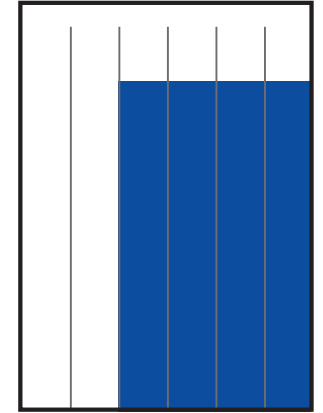

32,774 EJEMPLARES DIARIOS | **COBERTURA SAN LUIS POTOSÍ**

- CIA. PERIODÍSTICA DEL SOL DE SAN LUIS POTOSÍ, S.A. DE C.V.
- RFC: CPS 790724 4H2
- TABLOIDE

TARIFA COMERCIAL IMPRESO

El Sol de San Luis

TAMAÑOS	B/N	COLOR
PLANA	\$ 10,608.00	\$ 15,912.00
ROBAPLANA	\$ 7,523.76	\$ 11,285.64
ROBAPLANA JR.	\$ 5,576.04	\$ 8,364.06
1/2 PLANA HOR.	\$ 5,304.00	\$ 7,956.00
1/2 PLANA VER.	\$ 5,222.40	\$ 7,833.60
1/4 PLANA HOR.	\$ 2,684.76	\$ 4,027.14
1/4 PLANA VER.	\$ 2,611.20	\$ 3,916.80

PRECIOS MÁS I.V.A.

CMSxCMS

\$ 12.00

\$ 18.00

BASE 26 x 34 CMS
PLANA

BASE 21.62 x 29 CMS
ROBAPLANA

BASE 17.21 x 27 CMS
ROBAPLANA JR.

BASE 26 x 17 CMS
1/2 PLANA HOR.

BASE 12.8 x 34 CMS
1/2 PLANA VER.

BASE 17.21 x 13 CMS
1/4 PLANA HOR.

BASE 12.8 x 17 CMS
1/4 PLANA VER.

El Sol de San Luis

TARIFA COMERCIAL
IMPRESO

BASE 12.8 x 8 CMS
1/8 PLANA HOR.

BASE 8.39 x 17 CMS
1/8 PLANA VER.