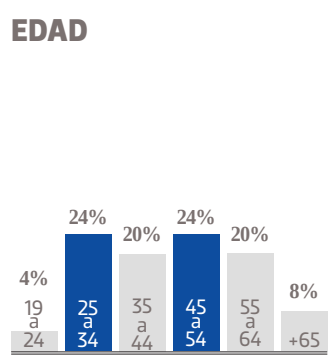

OEM

ORGANIZACIÓN EDITORIAL MEXICANA

El Sol de San Luis

MEDIA KIT
2023

El Sol de San Luis

Cuando más de mil 500 potosinos participaron en la carrera atlética por el 65 aniversario de **El Sol de San Luis** quedó en evidencia su gran poder de convocatoria. Con un periodismo veraz y cercano a la gente desde su fundación en 1952, nuestro diario ha consolidado su liderazgo que, pese a su tradición, no se ha quedado en el pasado y ha encontrado en las nuevas tecnologías, como web y redes sociales, una nueva manera de comunicar y comunicarse con sus lectores. **El Sol de San Luis** cuenta, además, con el respaldo que a nivel nacional le ofrece pertenecer a la Organización Editorial Mexicana (OEM), la empresa periodística más grande de Latinoamérica.

32,774 EJEMPLARES DIARIOS | **COBERTURA SAN LUIS POTOSÍ**

- CIA. PERIODÍSTICA DEL SOL DE SAN LUIS POTOSÍ, S.A. DE C.V.
- RFC: CPS 790724 4H2
- TABLOIDE

TARIFA COMERCIAL IMPRESO

El Sol de San Luis

TAMAÑOS	B/N	COLOR
PLANA	\$ 10,608.00	\$ 15,912.00
ROBAPLANA	\$ 7,523.76	\$ 11,285.64
ROBAPLANA JR.	\$ 5,576.04	\$ 8,364.06
1/2 PLANA HOR.	\$ 5,304.00	\$ 7,956.00
1/2 PLANA VER.	\$ 5,222.40	\$ 7,833.60
1/4 PLANA HOR.	\$ 2,684.76	\$ 4,027.14
1/4 PLANA VER.	\$ 2,611.20	\$ 3,916.80

PRECIOS MÁS I.V.A.

CMSxCMS

\$ 12.00

\$ 18.00

BASE 26 x 34 CMS
PLANA

BASE 21.62 x 29 CMS
ROBAPLANA

BASE 17.21 x 27 CMS
ROBAPLANA JR.

BASE 26 x 17 CMS
1/2 PLANA HOR.