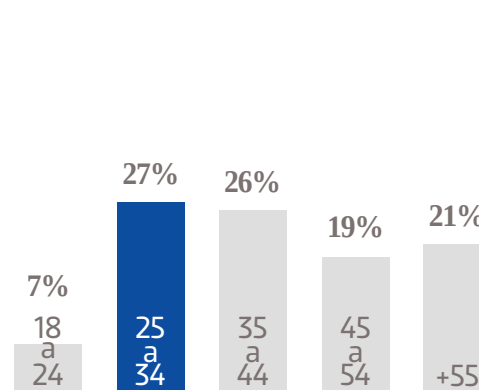

El Sol de Sinaloa

www.elsoldesinaloa.com.mx

137 K
USUARIOS
ÚNICOS

170 K
VISITAS
TOTALES

463 K
PÁGINAS
VISTAS

416 K
PÁGINAS VISTAS EN MÓVILES

123 K
USUARIOS EN MÓVILES

@ElSoldeSinaloa
+23 K
SEGUIDORES EN FACEBOOK

@ElSoldeSinaloa_
+2 K
SEGUIDORES EN TWITTER

GÉNERO

EDAD

NSE