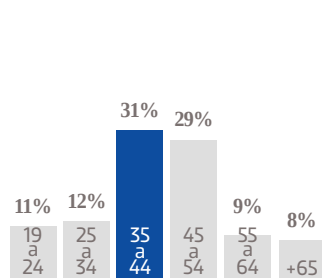

El Sol de Sinaloa

Con un diseño moderno, el complemento digital de un sitio web ágil y el cobijo de la poderosa plataforma que le brinda la Organización Editorial Mexicana (OEM), la empresa editorial más grande de América Latina, con más de mil periodistas a nivel nacional, **El Sol de Sinaloa** se presenta como una opción completa para lectores y anunciantes en la entidad. La calidad informativa, la credibilidad y la seriedad han posicionado a nuestro diario entre los sinaloenses, con una creciente fuerza de ventas y circulación y una interacción cada vez más estrecha con los lectores a través de las redes sociales.

PUBLICACIÓN SEMANAL

COBERTURA CULIACÁN, SIN.

9,984 EJEMPLARES

- CIA. PERIODÍSTICA DEL SOL DE CULIACÁN, S.A. DE C.V.
- RFC: CPS 100601 Q78
- TABLOIDE

GÉNERO

EDAD

ESCOLARIDAD

NSE

OCUPACIÓN