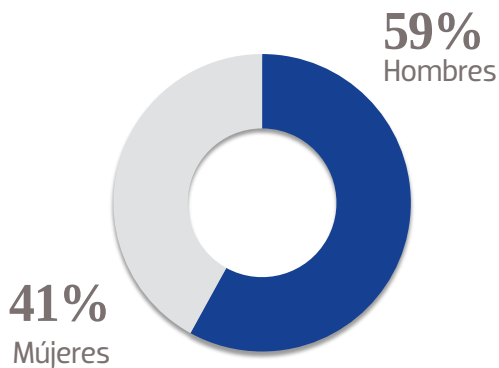

El Sol de Sinaloa

www.elsoldesinaloa.com.mx

137 K
USUARIOS
ÚNICOS

170 K
VISITAS
TOTALES

463 K
PÁGINAS
VISTAS

416 K
PÁGINAS VISTAS EN MÓVILES

123 K
USUARIOS EN MÓVILES

@ElSoldeSinaloa
+23 K
SEGUIDORES EN FACEBOOK

@ElSoldeSinaloa_
+2 K
SEGUIDORES EN TWITTER

GÉNERO

EDAD

NSE