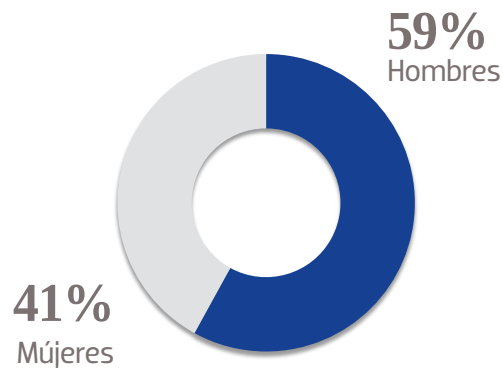

El Sol de Mazatlán

www.elsoldemazatlan.com.mx

217 K
USUARIOS
ÚNICOS

313 K
VISITAS
TOTALES

734 K
PÁGINAS
VISTAS

660 K

PÁGINAS VISTAS EN MÓVILES

195 K
USUARIOS EN MÓVILES

@ElSolDeMazatlan.OEM

+16 K
SEGUIDORES EN FACEBOOK

GÉNERO

EDAD

NSE