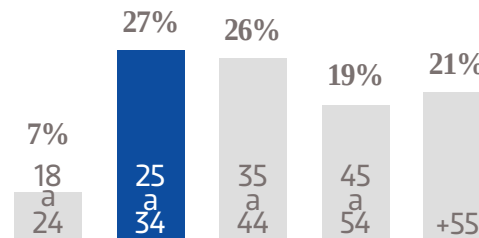

El Sol de Mazatlán

www.elsoldemazatlan.com.mx

217 K
USUARIOS
ÚNICOS

313 K
VISITAS
TOTALES

734 K
PÁGINAS
VISTAS

660 K

PÁGINAS VISTAS EN MÓVILES

195 K
USUARIOS EN MÓVILES

@ElSolDeMazatlan.OEM

+16 K
SEGUIDORES EN FACEBOOK

GÉNERO

EDAD

NSE