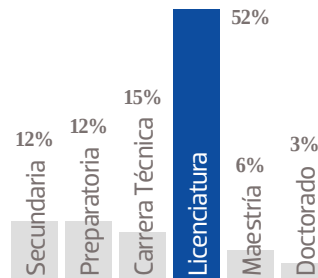

ESCOLARIDAD