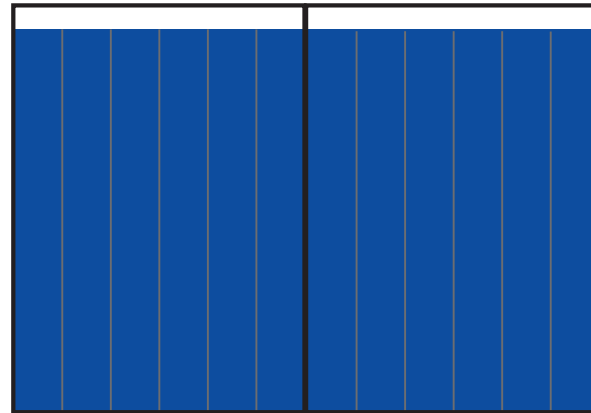

## TARIFA COMERCIAL IMPRESO

BASE 12.8 x 8 CMS  
1/8 PLANA HOR.

BASE 8.39 x 17 CMS  
1/8 PLANA VER.

BASE 26 x 5 CMS  
CINTILLO HOR.

BASE 3.98 x 34 CMS  
CINTILLO VER.

BASE 54 x 34 CMS  
CENTRALES

TAMAÑOS	B/N	COLOR
1/8 PLANA HOR.	\$2,969.60	\$3,712.00
1/8 PLANA VER.	\$4,136.27	\$5,170.34
CINTILLO HOR.	\$3,770.00	\$4,712.50
CINTILLO VER.	\$3,924.28	\$4,905.35
CENTRALES	\$53,244.00	\$66,555.00