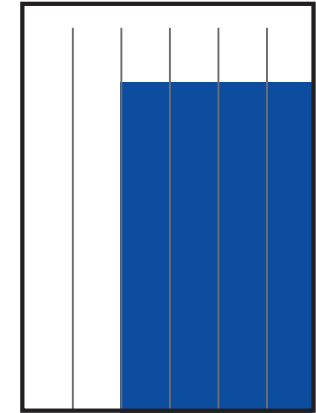

OCUPACIÓN

TARIFA COMERCIAL IMPRESO

El Sol de Tijuana

TAMAÑOS	B/N	COLOR
PLANA	\$11,492.00	\$17,238.00
ROBAPLANA	\$8,150.74	\$12,226.11
ROBAPLANA JR.	\$6,040.71	\$9,061.07
1/2 PLANA HOR.	\$5,746.00	\$8,619.00
1/2 PLANA VER.	\$5,657.60	\$8,486.40
1/4 PLANA HOR.	\$2,908.49	\$4,362.74
1/4 PLANA VER.	\$2,828.80	\$4,243.20

PRECIOS MÁS I.V.A.

CMSxCMS

\$13.00

\$19.50

BASE 26 x 34 CMS
PLANA

BASE 21.62 x 29 CMS
ROBAPLANA

BASE 17.21 x 27 CMS
ROBAPLANA JR.

BASE 26 x 17 CMS
1/2 PLANA HOR.

BASE 12.8 x 34 CMS
1/2 PLANA VER.

BASE 17.21 x 13 CMS
1/4 PLANA HOR.

BASE 12.8 x 17 CMS
1/4 PLANA VER.

El Sol de Tijuana

TARIFA COMERCIAL
IMPRESO

BASE 12.8 x 8 CMS
1/8 PLANA HOR.

BASE 8.39 x 17 CMS
1/8 PLANA VER.