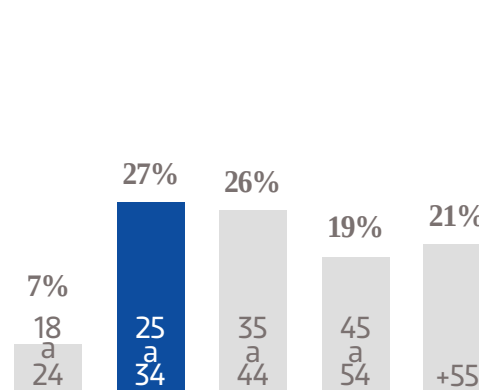

2.1 M
PÁGINAS
VISTAS

1.8 M

PÁGINAS VISTAS EN MÓVILES

506 K 
USUARIOS EN MÓVILES

@ElSoldeTijuana.OEM

 **+129K**

SEGUIDORES EN FACEBOOK

@ElSoldeTijuana1

+4 K 

SEGUIDORES EN TWITTER

GÉNERO

EDAD

NSE

TARIFA COMERCIAL
DIGITAL

TAMAÑOS	TARIFA CPM
MEGA BANNER	\$ 41.00
LEADERBOARD	\$ 37.00
SUPER BANNER	\$ 32.00
LARGE BANNER	\$ 37.00
BOX BANNER	\$ 32.00

PRECIOS MÁS IVA.