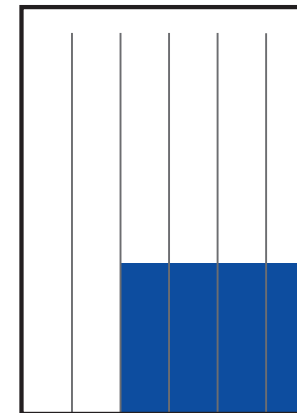

OCUPACIÓN

TARIFA COMERCIAL IMPRESO

El Sol de Tijuana

TAMAÑOS	B/N	COLOR
PLANA	\$11,492.00	\$17,238.00
ROBAPLANA	\$8,150.74	\$12,226.11
ROBAPLANA JR.	\$6,040.71	\$9,061.07
1/2 PLANA HOR.	\$5,746.00	\$8,619.00
1/2 PLANA VER.	\$5,657.60	\$8,486.40
1/4 PLANA HOR.	\$2,908.49	\$4,362.74
1/4 PLANA VER.	\$2,828.80	\$4,243.20

PRECIOS MÁS I.V.A.

CMSxCMS

\$13.00

\$19.50

BASE 26 x 34 CMS
PLANA

BASE 21.62 x 29 CMS
ROBAPLANA

BASE 17.21 x 27 CMS
ROBAPLANA JR.

BASE 26 x 17 CMS
1/2 PLANA HOR.

BASE 12.8 x 34 CMS
1/2 PLANA VER.

BASE 17.21 x 13 CMS
1/4 PLANA HOR.

BASE 12.8 x 17 CMS
1/4 PLANA VER.

El Sol de Tijuana

TARIFA COMERCIAL
IMPRESO

BASE 12.8 x 8 CMS
1/8 PLANA HOR.

BASE 8.39 x 17 CMS
1/8 PLANA VER.