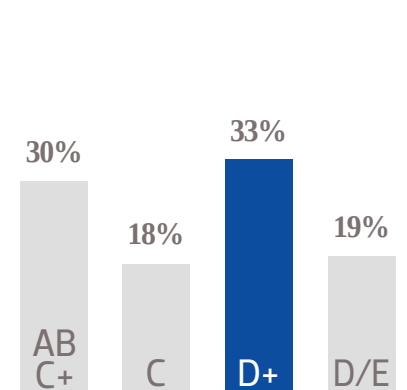

+4 K 

SEGUIDORES EN TWITTER

GÉNERO

EDAD

NSE

TARIFA COMERCIAL
DIGITAL

TAMAÑOS	TARIFA CPM
MEGA BANNER	\$ 41.00
LEADERBOARD	\$ 37.00
SUPER BANNER	\$ 32.00
LARGE BANNER	\$ 37.00
BOX BANNER	\$ 32.00

PRECIOS MÁS IVA.