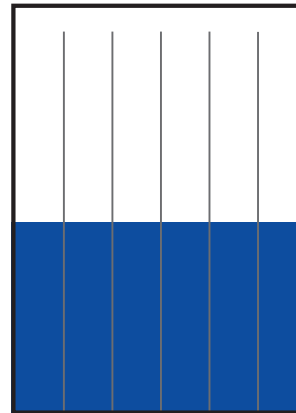

OCUPACIÓN

TARIFA COMERCIAL IMPRESO

El Sol de Tijuana

TAMAÑOS	B/N	COLOR
PLANA	\$11,492.00	\$17,238.00
ROBAPLANA	\$8,150.74	\$12,226.11
ROBAPLANA JR.	\$6,040.71	\$9,061.07
1/2 PLANA HOR.	\$5,746.00	\$8,619.00
1/2 PLANA VER.	\$5,657.60	\$8,486.40
1/4 PLANA HOR.	\$2,908.49	\$4,362.74
1/4 PLANA VER.	\$2,828.80	\$4,243.20

PRECIOS MÁS I.V.A.

CMSxCMS

\$13.00

\$19.50

BASE 26 x 34 CMS
PLANA

BASE 21.62 x 29 CMS
ROBAPLANA

BASE 17.21 x 27 CMS
ROBAPLANA JR.

BASE 26 x 17 CMS
1/2 PLANA HOR.

BASE 12.8 x 34 CMS
1/2 PLANA VER.

BASE 17.21 x 13 CMS
1/4 PLANA HOR.

BASE 12.8 x 17 CMS
1/4 PLANA VER.

El Sol de Tijuana

TARIFA COMERCIAL
IMPRESO

BASE 12.8 x 8 CMS
1/8 PLANA HOR.

BASE 8.39 x 17 CMS
1/8 PLANA VER.