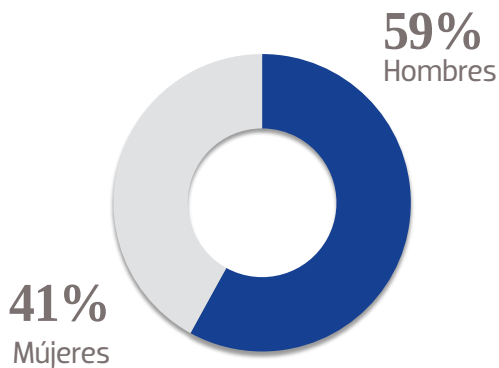

El Sol de Tijuana

www.elsoldetijuana.com.mx

563 K
USUARIOS
ÚNICOS

887 K
VISITAS
TOTALES

2.1 M
PÁGINAS
VISTAS

1.8 M

PÁGINAS VISTAS EN MÓVILES

506 K
USUARIOS EN MÓVILES

@ElSoldeTijuana.OEM

+129K

SEGUIDORES EN FACEBOOK

@ElSoldeTijuana1

+4 K

SEGUIDORES EN TWITTER

GÉNERO

EDAD

NSE