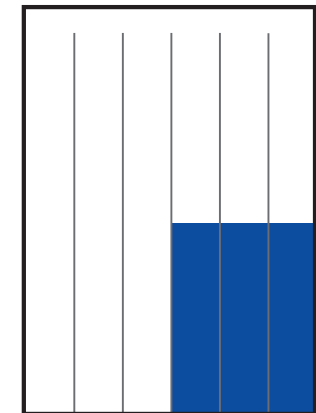

OCUPACIÓN

TARIFA COMERCIAL IMPRESO

El Sol de Tijuana

TAMAÑOS	B/N	COLOR
PLANA	\$11,492.00	\$17,238.00
ROBAPLANA	\$8,150.74	\$12,226.11
ROBAPLANA JR.	\$6,040.71	\$9,061.07
1/2 PLANA HOR.	\$5,746.00	\$8,619.00
1/2 PLANA VER.	\$5,657.60	\$8,486.40
1/4 PLANA HOR.	\$2,908.49	\$4,362.74
1/4 PLANA VER.	\$2,828.80	\$4,243.20

PRECIOS MÁS I.V.A.

CMSxCMS

\$13.00

\$19.50

BASE 26 x 34 CMS
PLANA

BASE 21.62 x 29 CMS
ROBAPLANA

BASE 17.21 x 27 CMS
ROBAPLANA JR.

BASE 26 x 17 CMS
1/2 PLANA HOR.

BASE 12.8 x 34 CMS
1/2 PLANA VER.

BASE 17.21 x 13 CMS
1/4 PLANA HOR.

BASE 12.8 x 17 CMS
1/4 PLANA VER.

El Sol de Tijuana

TARIFA COMERCIAL
IMPRESO

BASE 12.8 x 8 CMS
1/8 PLANA HOR.

BASE 8.39 x 17 CMS
1/8 PLANA VER.