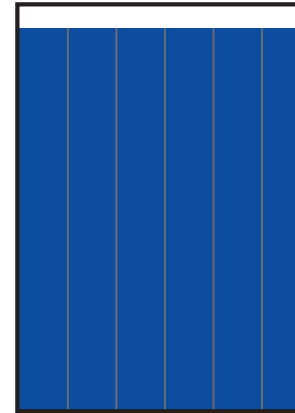

5,905

EJEMPLARES
DIARIOS

COBERTURA
TIJUANA, BC.

- CIAS. PERIODÍSTICAS DEL SOL DEL PACÍFICO, S.A. DE C.V.
- RFC: CPS 790726 4F9
- TABLOIDE

GÉNERO

EDAD

ESCOLARIDAD

NSE

OCUPACIÓN

TARIFA COMERCIAL IMPRESO

El Sol de Tijuana

TAMAÑOS	B/N	COLOR
PLANA	\$11,492.00	\$17,238.00
ROBAPLANA	\$8,150.74	\$12,226.11
ROBAPLANA JR.	\$6,040.71	\$9,061.07
1/2 PLANA HOR.	\$5,746.00	\$8,619.00
1/2 PLANA VER.	\$5,657.60	\$8,486.40
1/4 PLANA HOR.	\$2,908.49	\$4,362.74
1/4 PLANA VER.	\$2,828.80	\$4,243.20

PRECIOS MÁS I.V.A.

CMSxCMS

\$13.00

\$19.50

BASE 26 x 34 CMS
PLANA

BASE 21.62 x 29 CMS
ROBAPLANA

BASE 17.21 x 27 CMS
ROBAPLANA JR.

BASE 26 x 17 CMS
1/2 PLANA HOR.