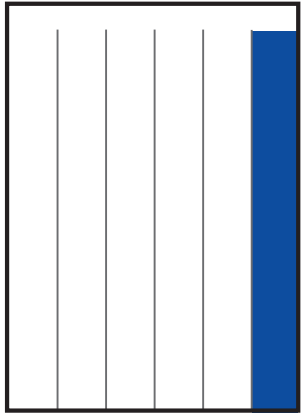

PRECIOS MÁS I.V.A.

CMSxCMS

\$13.00

\$19.50

BASE 26 x 34 CMS
PLANA

BASE 21.62 x 29 CMS
ROBAPLANA

BASE 17.21 x 27 CMS
ROBAPLANA JR.

BASE 26 x 17 CMS
1/2 PLANA HOR.

BASE 12.8 x 34 CMS
1/2 PLANA VER.

BASE 17.21 x 13 CMS
1/4 PLANA HOR.

BASE 12.8 x 17 CMS
1/4 PLANA VER.

El Sol de Tijuana

TARIFA COMERCIAL
IMPRESO

BASE 12.8 x 8 CMS
1/8 PLANA HOR.

BASE 8.39 x 17 CMS
1/8 PLANA VER.

BASE 26 x 5 CMS
CINTILLO HOR.

BASE 3.98 x 34 CMS
CINTILLO VER.

BASE 54 x 34 CMS
CENTRALES

TAMAÑOS	B/N	COLOR
1/8 PLANA HOR.	\$1,331.20	\$1,996.80
1/8 PLANA VER.	\$1,854.19	\$2,781.29
CINTILLO HOR.	\$1,690.00	\$2,535.00
CINTILLO VER.	\$1,759.16	\$2,638.74
CENTRALES	\$23,868.00	\$35,802.00