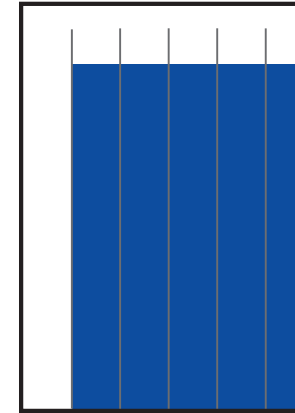

OCUPACIÓN

TARIFA COMERCIAL IMPRESO

El Sol de Tijuana

TAMAÑOS	B/N	COLOR
PLANA	\$11,492.00	\$17,238.00
ROBAPLANA	\$8,150.74	\$12,226.11
ROBAPLANA JR.	\$6,040.71	\$9,061.07
1/2 PLANA HOR.	\$5,746.00	\$8,619.00
1/2 PLANA VER.	\$5,657.60	\$8,486.40
1/4 PLANA HOR.	\$2,908.49	\$4,362.74
1/4 PLANA VER.	\$2,828.80	\$4,243.20

PRECIOS MÁS I.V.A.

CMSxCMS

\$13.00

\$19.50

BASE 26 x 34 CMS
PLANA

BASE 21.62 x 29 CMS
ROBAPLANA

BASE 17.21 x 27 CMS
ROBAPLANA JR.

BASE 26 x 17 CMS
1/2 PLANA HOR.

BASE 12.8 x 34 CMS
1/2 PLANA VER.

BASE 17.21 x 13 CMS
1/4 PLANA HOR.

BASE 12.8 x 17 CMS
1/4 PLANA VER.

El Sol de Tijuana

TARIFA COMERCIAL
IMPRESO

BASE 12.8 x 8 CMS
1/8 PLANA HOR.

BASE 8.39 x 17 CMS
1/8 PLANA VER.