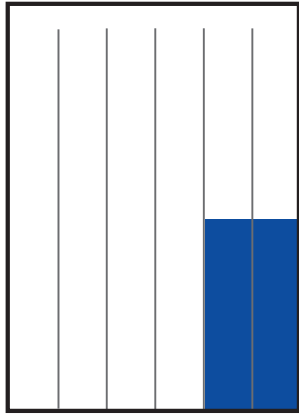

OCUPACIÓN

TARIFA COMERCIAL IMPRESO

El Sol de Tijuana

TAMAÑOS	B/N	COLOR
PLANA	\$11,492.00	\$17,238.00
ROBAPLANA	\$8,150.74	\$12,226.11
ROBAPLANA JR.	\$6,040.71	\$9,061.07
1/2 PLANA HOR.	\$5,746.00	\$8,619.00
1/2 PLANA VER.	\$5,657.60	\$8,486.40
1/4 PLANA HOR.	\$2,908.49	\$4,362.74
1/4 PLANA VER.	\$2,828.80	\$4,243.20

PRECIOS MÁS I.V.A.

CMSxCMS

\$13.00

\$19.50

BASE 26 x 34 CMS
PLANA

BASE 21.62 x 29 CMS
ROBAPLANA

BASE 17.21 x 27 CMS
ROBAPLANA JR.

BASE 26 x 17 CMS
1/2 PLANA HOR.

BASE 12.8 x 34 CMS
1/2 PLANA VER.

BASE 17.21 x 13 CMS
1/4 PLANA HOR.

BASE 12.8 x 17 CMS
1/4 PLANA VER.

El Sol de Tijuana

TARIFA COMERCIAL
IMPRESO

BASE 12.8 x 8 CMS
1/8 PLANA HOR.

BASE 8.39 x 17 CMS
1/8 PLANA VER.

BASE 26 x 5 CMS
CINTILLO HOR.

BASE 3.98 x 34 CMS
CINTILLO VER.

BASE 54 x 34 CMS
CENTRALES

TAMAÑOS	B/N	COLOR
1/8 PLANA HOR.	\$1,331.20	\$1,996.80
1/8 PLANA VER.	\$1,854.19	\$2,781.29
CINTILLO HOR.	\$1,690.00	\$2,535.00
CINTILLO VER.	\$1,759.16	\$2,638.74
CENTRALES	\$23,868.00	\$35,802.00