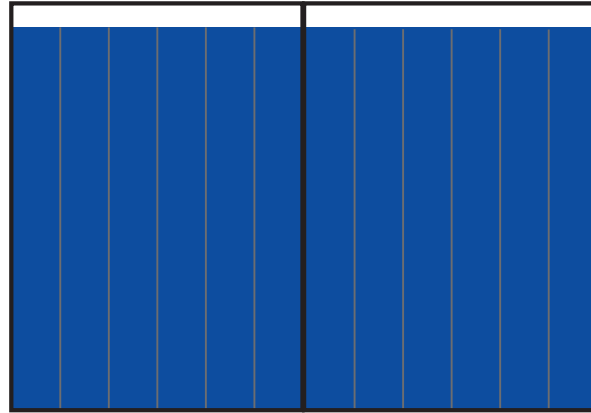

BASE 12.8 x 34 CMS
1/2 PLANA VER.

BASE 17.21 x 13 CMS
1/4 PLANA HOR.

BASE 12.8 x 17 CMS
1/4 PLANA VER.

El Sol de Tijuana

TARIFA COMERCIAL
IMPRESO

BASE 12.8 x 8 CMS
1/8 PLANA HOR.

BASE 8.39 x 17 CMS
1/8 PLANA VER.

BASE 26 x 5 CMS
CINTILLO HOR.

BASE 3.98 x 34 CMS
CINTILLO VER.

BASE 54 x 34 CMS
CENTRALES

TAMAÑOS	B/N	COLOR
1/8 PLANA HOR.	\$1,331.20	\$1,996.80
1/8 PLANA VER.	\$1,854.19	\$2,781.29
CINTILLO HOR.	\$1,690.00	\$2,535.00
CINTILLO VER.	\$1,759.16	\$2,638.74
CENTRALES	\$23,868.00	\$35,802.00