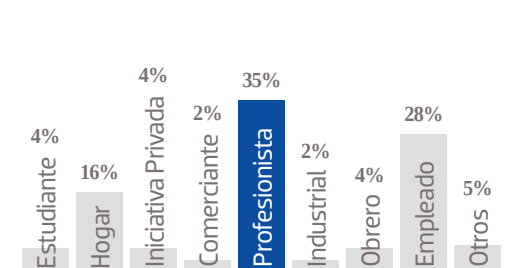

OEM

ORGANIZACIÓN EDITORIAL MEXICANA

El Sol de Tijuana

**MEDIA KIT
2023**

El Sol de Tijuana

El Sol de Tijuana refleja de la mejor manera a una ciudad tan compleja, rica y cambiante como lo es la última frontera norte del país. La convivencia con San Diego y la diversidad de culturas que confluyen en Tijuana la colocan como una ciudad de alta riqueza informativa que el diario de la Organización Editorial Mexicana refleja con la mayor agudeza. Con un nuevo formato y un diseño de nivel mundial, **El Sol de Tijuana** recibe este 2023 consciente del reto de mantener tanto el gusto de un público fiel que cada mañana busca la información en su tradicional periódico, como el de los nuevos lectores, que consumen noticias en su computadora o un teléfono celular, sin renunciar por completo a la lectura en papel.

5,905

EJEMPLARES
DIARIOS

COBERTURA
TIJUANA, BC.

- CIAS. PERIODÍSTICAS DEL SOL DEL PACÍFICO, S.A. DE C.V.
- RFC: CPS 790726 4F9
- TABLOIDE

GÉNERO

EDAD

ESCOLARIDAD

NSE

OCUPACIÓN

TARIFA COMERCIAL IMPRESO

El Sol de Tijuana

TAMAÑOS	B/N	COLOR
PLANA	\$11,492.00	\$17,238.00
ROBAPLANA	\$8,150.74	\$12,226.11
ROBAPLANA JR.	\$6,040.71	\$9,061.07
1/2 PLANA HOR.	\$5,746.00	\$8,619.00
1/2 PLANA VER.	\$5,657.60	\$8,486.40
1/4 PLANA HOR.	\$2,908.49	\$4,362.74
1/4 PLANA VER.	\$2,828.80	\$4,243.20