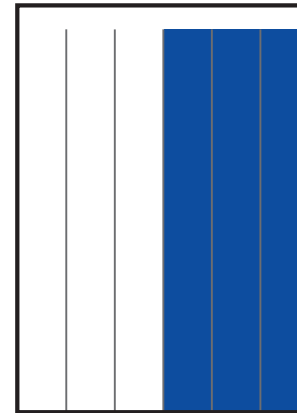

OCUPACIÓN

TARIFA COMERCIAL IMPRESO

El Sol de Tijuana

TAMAÑOS	B/N	COLOR
PLANA	\$11,492.00	\$17,238.00
ROBAPLANA	\$8,150.74	\$12,226.11
ROBAPLANA JR.	\$6,040.71	\$9,061.07
1/2 PLANA HOR.	\$5,746.00	\$8,619.00
1/2 PLANA VER.	\$5,657.60	\$8,486.40
1/4 PLANA HOR.	\$2,908.49	\$4,362.74
1/4 PLANA VER.	\$2,828.80	\$4,243.20

PRECIOS MÁS I.V.A.

CMSxCMS

\$13.00

\$19.50

BASE 26 x 34 CMS
PLANA

BASE 21.62 x 29 CMS
ROBAPLANA

BASE 17.21 x 27 CMS
ROBAPLANA JR.

BASE 26 x 17 CMS
1/2 PLANA HOR.

BASE 12.8 x 34 CMS
1/2 PLANA VER.

BASE 17.21 x 13 CMS
1/4 PLANA HOR.

BASE 12.8 x 17 CMS
1/4 PLANA VER.

El Sol de Tijuana

TARIFA COMERCIAL
IMPRESO

BASE 12.8 x 8 CMS
1/8 PLANA HOR.

BASE 8.39 x 17 CMS
1/8 PLANA VER.