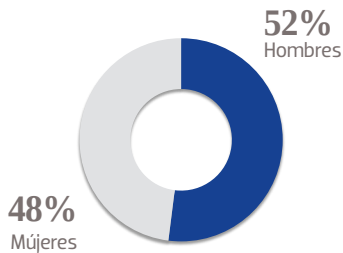

OEM

ORGANIZACIÓN EDITORIAL MEXICANA

El Sol de Tijuana

**MEDIA KIT
2023**

El Sol de Tijuana

El Sol de Tijuana refleja de la mejor manera a una ciudad tan compleja, rica y cambiante como lo es la última frontera norte del país. La convivencia con San Diego y la diversidad de culturas que confluyen en Tijuana la colocan como una ciudad de alta riqueza informativa que el diario de la Organización Editorial Mexicana refleja con la mayor agudeza. Con un nuevo formato y un diseño de nivel mundial, **El Sol de Tijuana** recibe este 2023 consciente del reto de mantener tanto el gusto de un público fiel que cada mañana busca la información en su tradicional periódico, como el de los nuevos lectores, que consumen noticias en su computadora o un teléfono celular, sin renunciar por completo a la lectura en papel.

5,905

EJEMPLARES
DIARIOS

COBERTURA
TIJUANA, BC.

- CIAS. PERIODÍSTICAS DEL SOL DEL PACÍFICO, S.A. DE C.V.
- RFC: CPS 790726 4F9
- TABLOIDE

GÉNERO

EDAD

ESCOLARIDAD

NSE