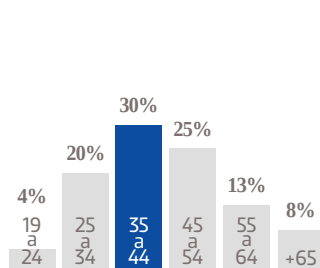

5,905

EJEMPLARES
DIARIOS

COBERTURA
TIJUANA, BC.

- CIAS. PERIODÍSTICAS DEL SOL DEL PACÍFICO, S.A. DE C.V.
- RFC: CPS 790726 4F9
- TABLOIDE

GÉNERO

EDAD

ESCOLARIDAD

NSE

OCUPACIÓN

TARIFA COMERCIAL IMPRESO

El Sol de Tijuana

TAMAÑOS	B/N	COLOR
PLANA	\$11,492.00	\$17,238.00
ROBAPLANA	\$8,150.74	\$12,226.11
ROBAPLANA JR.	\$6,040.71	\$9,061.07
1/2 PLANA HOR.	\$5,746.00	\$8,619.00
1/2 PLANA VER.	\$5,657.60	\$8,486.40
1/4 PLANA HOR.	\$2,908.49	\$4,362.74
1/4 PLANA VER.	\$2,828.80	\$4,243.20