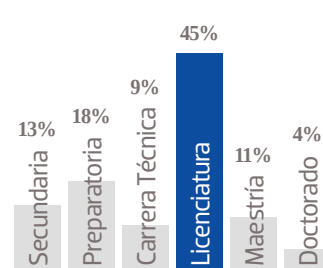

OEM

ORGANIZACIÓN EDITORIAL MEXICANA

El Sol de Tijuana

**MEDIA KIT
2023**

El Sol de Tijuana

El Sol de Tijuana refleja de la mejor manera a una ciudad tan compleja, rica y cambiante como lo es la última frontera norte del país. La convivencia con San Diego y la diversidad de culturas que confluyen en Tijuana la colocan como una ciudad de alta riqueza informativa que el diario de la Organización Editorial Mexicana refleja con la mayor agudeza. Con un nuevo formato y un diseño de nivel mundial, **El Sol de Tijuana** recibe este 2023 consciente del reto de mantener tanto el gusto de un público fiel que cada mañana busca la información en su tradicional periódico, como el de los nuevos lectores, que consumen noticias en su computadora o un teléfono celular, sin renunciar por completo a la lectura en papel.

5,905

EJEMPLARES
DIARIOS

COBERTURA
TIJUANA, BC.

- CIAS. PERIODÍSTICAS DEL SOL DEL PACÍFICO, S.A. DE C.V.
- RFC: CPS 790726 4F9
- TABLOIDE

GÉNERO

EDAD

ESCOLARIDAD

NSE

OCUPACIÓN

TARIFA COMERCIAL IMPRESO

El Sol de Tijuana

TAMAÑOS	B/N	COLOR
PLANA	\$11,492.00	\$17,238.00
ROBAPLANA	\$8,150.74	\$12,226.11
ROBAPLANA JR.	\$6,040.71	\$9,061.07
1/2 PLANA HOR.	\$5,746.00	\$8,619.00
1/2 PLANA VER.	\$5,657.60	\$8,486.40
1/4 PLANA HOR.	\$2,908.49	\$4,362.74
1/4 PLANA VER.	\$2,828.80	\$4,243.20

PRECIOS MÁS I.V.A.

CMSxCMS

\$13.00

\$19.50

BASE 26 x 34 CMS
PLANA

BASE 21.62 x 29 CMS
ROBAPLANA

BASE 17.21 x 27 CMS
ROBAPLANA JR.

BASE 26 x 17 CMS
1/2 PLANA HOR.