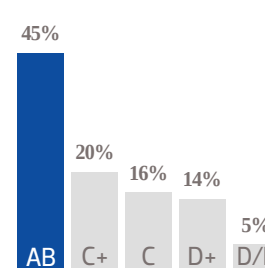

5,905

EJEMPLARES
DIARIOS

COBERTURA
TIJUANA, BC.

- CIAS. PERIODÍSTICAS DEL SOL DEL PACÍFICO, S.A. DE C.V.
- RFC: CPS 790726 4F9
- TABLOIDE

GÉNERO

EDAD

ESCOLARIDAD

NSE

OCUPACIÓN

TARIFA COMERCIAL IMPRESO

El Sol de Tijuana

TAMAÑOS	B/N	COLOR
PLANA	\$11,492.00	\$17,238.00
ROBAPLANA	\$8,150.74	\$12,226.11
ROBAPLANA JR.	\$6,040.71	\$9,061.07
1/2 PLANA HOR.	\$5,746.00	\$8,619.00
1/2 PLANA VER.	\$5,657.60	\$8,486.40
1/4 PLANA HOR.	\$2,908.49	\$4,362.74
1/4 PLANA VER.	\$2,828.80	\$4,243.20