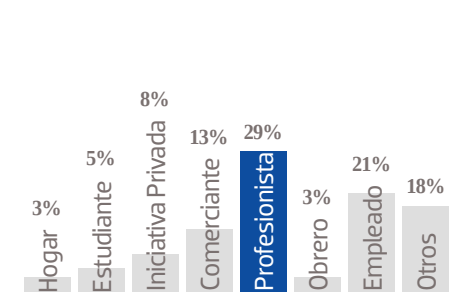

24,115 EJEMPLARES DIARIOS | **COBERTURA TLAXCALA**

■ CIA. PERIODÍSTICA DEL SOL DE TLAXCALA, S.A. de C.V. ■ RFC: PST 870924 Q71 ■ TABLOIDE

GÉNERO

EDAD

ESCOLARIDAD

NSE

OCUPACIÓN

TARIFA COMERCIAL IMPRESO