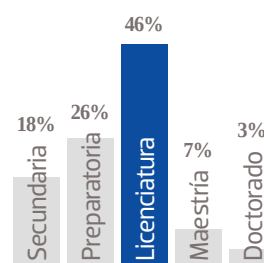

24,115 EJEMPLARES DIARIOS | **COBERTURA TLAXCALA**

■ CIA. PERIODÍSTICA DEL SOL DE TLAXCALA, S.A. de C.V. ■ RFC: PST 870924 Q71 ■ TABLOIDE

GÉNERO

EDAD

ESCOLARIDAD

NSE

OCUPACIÓN

TARIFA COMERCIAL IMPRESO

El Sol de Tlaxcala

TAMAÑOS	B/N	COLOR
PLANA	\$ 7,072.00	\$ 9,193.60
ROBAPLANA	\$ 5,015.84	\$ 6,520.59
ROBAPLANA JR.	\$ 3,717.36	\$ 4,832.57
1/2 PLANA HOR.	\$ 3,536.00	\$ 4,596.80
1/2 PLANA VER.	\$ 3,481.60	\$ 4,526.08
1/4 PLANA HOR.	\$ 1,789.84	\$ 2,326.79
1/4 PLANA VER.	\$ 1,740.80	\$ 2,263.04

PRECIOS MÁS I.V.A.

CMSxCMS

\$ 8.00

\$ 10.40

BASE 26 x 34 CMS
PLANA

BASE 21.62 x 29 CMS
ROBAPLANA

BASE 17.21 x 27 CMS
ROBAPLANA JR.

BASE 26 x 17 CMS
1/2 PLANA HOR.