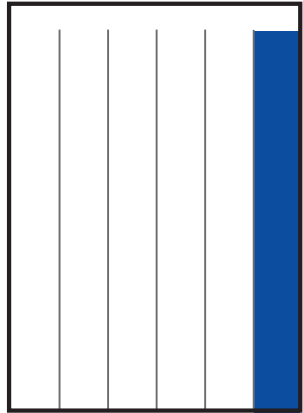

PRECIOS MÁS I.V.A.

CMSxCMS

\$ 8.00

\$ 10.40

BASE 26 x 34 CMS
PLANA

BASE 21.62 x 29 CMS
ROBAPLANA

BASE 17.21 x 27 CMS
ROBAPLANA JR.

BASE 26 x 17 CMS
1/2 PLANA HOR.

BASE 12.8 x 34 CMS
1/2 PLANA VER.

BASE 17.21 x 13 CMS
1/4 PLANA HOR.

BASE 12.8 x 17 CMS
1/4 PLANA VER.

El Sol de Tlaxcala

TARIFA COMERCIAL IMPRESO

BASE 12.8 x 8 CMS
1/8 PLANA HOR.

BASE 8.39 x 17 CMS
1/8 PLANA VER.

BASE 26 x 5 CMS
CINTILLO HOR.

BASE 3.98 x 34 CMS
CINTILLO VER.

BASE 54 x 34 CMS
CENTRALES

TAMAÑOS	B/N	COLOR
1/8 PLANA HOR.	\$ 819.20	\$ 1,064.96
1/8 PLANA VER.	\$ 1,141.04	\$ 1,483.35
CINTILLO HOR.	\$ 1,040.00	\$ 1,352.00
CINTILLO VER.	\$ 1,082.56	\$ 1,407.33
CENTRALES	\$ 14,688.00	\$ 19,094.40