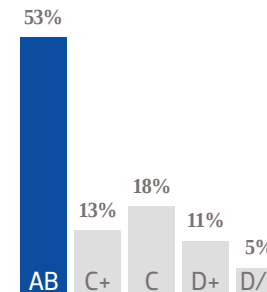

24,115 EJEMPLARES DIARIOS | **COBERTURA TLAXCALA**

■ CIA. PERIODÍSTICA DEL SOL DE TLAXCALA, S.A. de C.V. ■ RFC: PST 870924 Q71 ■ TABLOIDE

GÉNERO

EDAD

ESCOLARIDAD

NSE

OCUPACIÓN

TARIFA COMERCIAL IMPRESO

El Sol de Tlaxcala

TAMAÑOS	B/N	COLOR
PLANA	\$ 7,072.00	\$ 9,193.60
ROBAPLANA	\$ 5,015.84	\$ 6,520.59
ROBAPLANA JR.	\$ 3,717.36	\$ 4,832.57
1/2 PLANA HOR.	\$ 3,536.00	\$ 4,596.80
1/2 PLANA VER.	\$ 3,481.60	\$ 4,526.08
1/4 PLANA HOR.	\$ 1,789.84	\$ 2,326.79
1/4 PLANA VER.	\$ 1,740.80	\$ 2,263.04