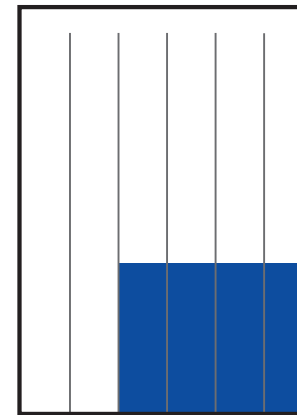

El Sol de Tlaxcala

TAMAÑOS	B/N	COLOR
PLANA	\$ 7,072.00	\$ 9,193.60
ROBAPLANA	\$ 5,015.84	\$ 6,520.59
ROBAPLANA JR.	\$ 3,717.36	\$ 4,832.57
1/2 PLANA HOR.	\$ 3,536.00	\$ 4,596.80
1/2 PLANA VER.	\$ 3,481.60	\$ 4,526.08
1/4 PLANA HOR.	\$ 1,789.84	\$ 2,326.79
1/4 PLANA VER.	\$ 1,740.80	\$ 2,263.04

PRECIOS MÁS I.V.A.

CMSxCMS

\$ 8.00

\$ 10.40

BASE 26 x 34 CMS
PLANA

BASE 21.62 x 29 CMS
ROBAPLANA

BASE 17.21 x 27 CMS
ROBAPLANA JR.

BASE 26 x 17 CMS
1/2 PLANA HOR.

BASE 12.8 x 34 CMS
1/2 PLANA VER.

BASE 17.21 x 13 CMS
1/4 PLANA HOR.

BASE 12.8 x 17 CMS
1/4 PLANA VER.

El Sol de Tlaxcala

TARIFA COMERCIAL IMPRESO

BASE 12.8 x 8 CMS
1/8 PLANA HOR.

BASE 8.39 x 17 CMS
1/8 PLANA VER.