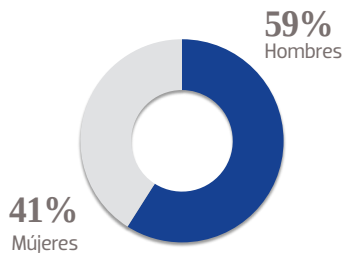

El Sol de Tlaxcala

El Sol de Tlaxcala es el periódico líder en el estado y contribuye al desarrollo humano, económico y social de la comunidad. Somos un diario que ayuda a sus lectores a comprender su entorno inmediato, por medio de información práctica útil y de actualidad. Con la fuerza que le ofrece pertenecer a la Organización Editorial Mexicana (OEM), la empresa periodística más grande de Latinoamérica, nuestro diario ofrece la más amplia variedad de temas: política, economía, asuntos sociales, educación, espectáculos, deportes, cultura y un largo etcétera. Su tradición como medio impreso se complementa con la inmediatez de su moderna página de internet y la interacción diaria con los lectores a través de una fuerte presencia en redes sociales, lo que lo convierte en la mejor opción publicitaria en la región.

24,115 EJEMPLARES DIARIOS | **COBERTURA TLAXCALA**

■ CIA. PERIODÍSTICA DEL SOL DE TLAXCALA, S.A. de C.V. ■ RFC: PST 870924 Q71 ■ TABLOIDE

GÉNERO

EDAD

ESCOLARIDAD

NSE

OCUPACIÓN