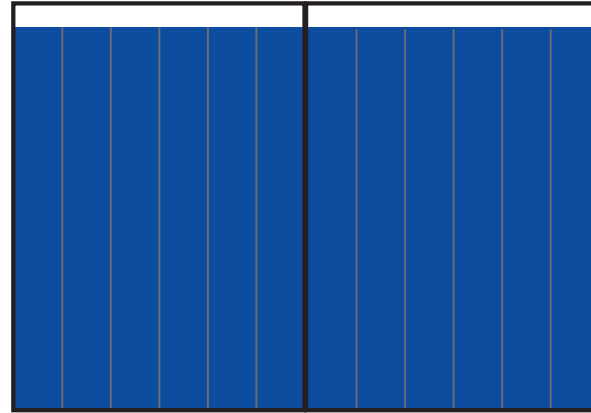

BASE 12.8 x 34 CMS
1/2 PLANA VER.

BASE 17.21 x 13 CMS
1/4 PLANA HOR.

BASE 12.8 x 17 CMS
1/4 PLANA VER.

El Sol de Tlaxcala

TARIFA COMERCIAL IMPRESO

BASE 12.8 x 8 CMS
1/8 PLANA HOR.

BASE 8.39 x 17 CMS
1/8 PLANA VER.

BASE 26 x 5 CMS
CINTILLO HOR.

BASE 3.98 x 34 CMS
CINTILLO VER.

BASE 54 x 34 CMS
CENTRALES

TAMAÑOS	B/N	COLOR
1/8 PLANA HOR.	\$ 819.20	\$ 1,064.96
1/8 PLANA VER.	\$ 1,141.04	\$ 1,483.35
CINTILLO HOR.	\$ 1,040.00	\$ 1,352.00
CINTILLO VER.	\$ 1,082.56	\$ 1,407.33
CENTRALES	\$ 14,688.00	\$ 19,094.40