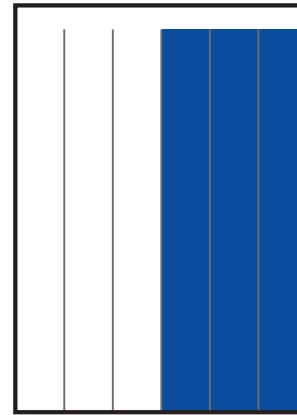

El Sol de Tlaxcala

TAMAÑOS	B/N	COLOR
PLANA	\$ 7,072.00	\$ 9,193.60
ROBAPLANA	\$ 5,015.84	\$ 6,520.59
ROBAPLANA JR.	\$ 3,717.36	\$ 4,832.57
1/2 PLANA HOR.	\$ 3,536.00	\$ 4,596.80
1/2 PLANA VER.	\$ 3,481.60	\$ 4,526.08
1/4 PLANA HOR.	\$ 1,789.84	\$ 2,326.79
1/4 PLANA VER.	\$ 1,740.80	\$ 2,263.04

PRECIOS MÁS I.V.A.

CMSxCMS

\$ 8.00

\$ 10.40

BASE 26 x 34 CMS
PLANA

BASE 21.62 x 29 CMS
ROBAPLANA

BASE 17.21 x 27 CMS
ROBAPLANA JR.

BASE 26 x 17 CMS
1/2 PLANA HOR.

BASE 12.8 x 34 CMS
1/2 PLANA VER.

BASE 17.21 x 13 CMS
1/4 PLANA HOR.

BASE 12.8 x 17 CMS
1/4 PLANA VER.

El Sol de Tlaxcala

TARIFA COMERCIAL IMPRESO

BASE 12.8 x 8 CMS
1/8 PLANA HOR.

BASE 8.39 x 17 CMS
1/8 PLANA VER.