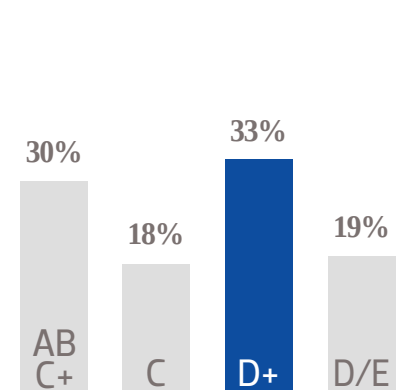

5.3 M
PÁGINAS
VISTAS

4.7 M

PÁGINAS VISTAS EN MÓVILES

995 K 
USUARIOS EN MÓVILES

/elsoldetlaxcala

 **+431 K**
SEGUIDORES EN FACEBOOK

@SoldeTlaxcala

+14 K 
SEGUIDORES EN TWITTER

GÉNERO

EDAD

NSE

TARIFA COMERCIAL
DIGITAL

TAMAÑOS	TARIFA CPM
MEGA BANNER	\$ 81.00
LEADERBOARD	\$ 74.00
SUPER BANNER	\$ 64.00
LARGE BANNER	\$ 74.00
BOX BANNER	\$ 64.00

PRECIOS MÁS IVA.

DESKTOP
MEGA BANNER
970X250 PX