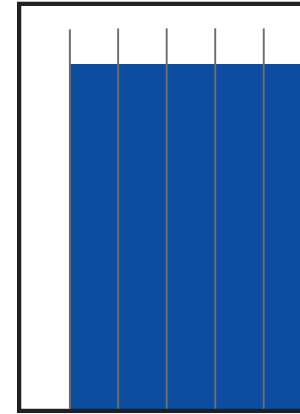

El Sol de Tlaxcala

TAMAÑOS	B/N	COLOR
PLANA	\$ 7,072.00	\$ 9,193.60
ROBAPLANA	\$ 5,015.84	\$ 6,520.59
ROBAPLANA JR.	\$ 3,717.36	\$ 4,832.57
1/2 PLANA HOR.	\$ 3,536.00	\$ 4,596.80
1/2 PLANA VER.	\$ 3,481.60	\$ 4,526.08
1/4 PLANA HOR.	\$ 1,789.84	\$ 2,326.79
1/4 PLANA VER.	\$ 1,740.80	\$ 2,263.04

PRECIOS MÁS I.V.A.

CMSxCMS

\$ 8.00

\$ 10.40

BASE 26 x 34 CMS
PLANA

BASE 21.62 x 29 CMS
ROBAPLANA

BASE 17.21 x 27 CMS
ROBAPLANA JR.

BASE 26 x 17 CMS
1/2 PLANA HOR.