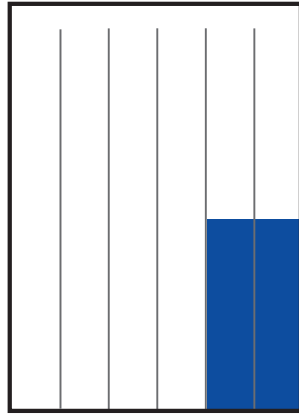

PRECIOS MÁS I.V.A.

CMSxCMS

\$ 8.00

\$ 10.40

BASE 26 x 34 CMS
PLANA

BASE 21.62 x 29 CMS
ROBAPLANA

BASE 17.21 x 27 CMS
ROBAPLANA JR.

BASE 26 x 17 CMS
1/2 PLANA HOR.

BASE 12.8 x 34 CMS
1/2 PLANA VER.

BASE 17.21 x 13 CMS
1/4 PLANA HOR.

BASE 12.8 x 17 CMS
1/4 PLANA VER.

El Sol de Tlaxcala

TARIFA COMERCIAL IMPRESO

BASE 12.8 x 8 CMS
1/8 PLANA HOR.

BASE 8.39 x 17 CMS
1/8 PLANA VER.

BASE 26 x 5 CMS
CINTILLO HOR.

BASE 3.98 x 34 CMS
CINTILLO VER.

BASE 54 x 34 CMS
CENTRALES

TAMAÑOS	B/N	COLOR
1/8 PLANA HOR.	\$ 819.20	\$ 1,064.96
1/8 PLANA VER.	\$ 1,141.04	\$ 1,483.35
CINTILLO HOR.	\$ 1,040.00	\$ 1,352.00
CINTILLO VER.	\$ 1,082.56	\$ 1,407.33
CENTRALES	\$ 14,688.00	\$ 19,094.40