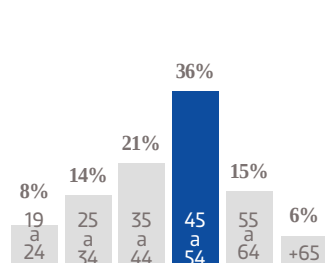

24,115 EJEMPLARES DIARIOS | **COBERTURA TLAXCALA**

■ CIA. PERIODÍSTICA DEL SOL DE TLAXCALA, S.A. de C.V. ■ RFC: PST 870924 Q71 ■ TABLOIDE

GÉNERO

EDAD

ESCOLARIDAD

NSE

OCUPACIÓN

TARIFA COMERCIAL IMPRESO

El Sol de Tlaxcala

TAMAÑOS	B/N	COLOR
PLANA	\$ 7,072.00	\$ 9,193.60
ROBAPLANA	\$ 5,015.84	\$ 6,520.59
ROBAPLANA JR.	\$ 3,717.36	\$ 4,832.57
1/2 PLANA HOR.	\$ 3,536.00	\$ 4,596.80
1/2 PLANA VER.	\$ 3,481.60	\$ 4,526.08
1/4 PLANA HOR.	\$ 1,789.84	\$ 2,326.79
1/4 PLANA VER.	\$ 1,740.80	\$ 2,263.04