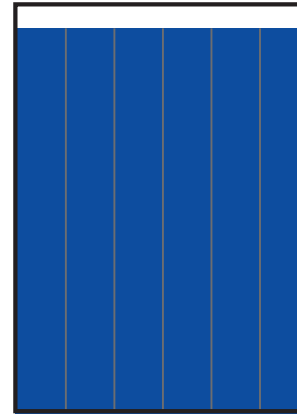

24,115 EJEMPLARES DIARIOS | **COBERTURA TLAXCALA**

■ CIA. PERIODÍSTICA DEL SOL DE TLAXCALA, S.A. de C.V. ■ RFC: PST 870924 Q71 ■ TABLOIDE

GÉNERO

EDAD

ESCOLARIDAD

NSE

OCUPACIÓN

TARIFA COMERCIAL IMPRESO

El Sol de Tlaxcala

TAMAÑOS	B/N	COLOR
PLANA	\$ 7,072.00	\$ 9,193.60
ROBAPLANA	\$ 5,015.84	\$ 6,520.59
ROBAPLANA JR.	\$ 3,717.36	\$ 4,832.57
1/2 PLANA HOR.	\$ 3,536.00	\$ 4,596.80
1/2 PLANA VER.	\$ 3,481.60	\$ 4,526.08
1/4 PLANA HOR.	\$ 1,789.84	\$ 2,326.79
1/4 PLANA VER.	\$ 1,740.80	\$ 2,263.04

PRECIOS MÁS I.V.A.

CMSxCMS

\$ 8.00

\$ 10.40

BASE 26 x 34 CMS
PLANA

BASE 21.62 x 29 CMS
ROBAPLANA

BASE 17.21 x 27 CMS
ROBAPLANA JR.

BASE 26 x 17 CMS
1/2 PLANA HOR.