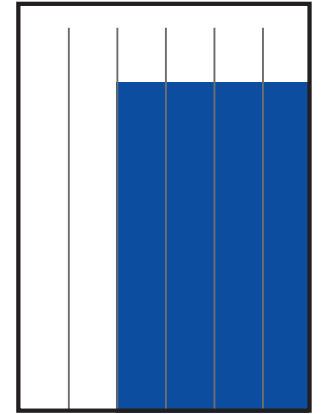

El Sol de Tlaxcala

TAMAÑOS	B/N	COLOR
PLANA	\$ 7,072.00	\$ 9,193.60
ROBAPLANA	\$ 5,015.84	\$ 6,520.59
ROBAPLANA JR.	\$ 3,717.36	\$ 4,832.57
1/2 PLANA HOR.	\$ 3,536.00	\$ 4,596.80
1/2 PLANA VER.	\$ 3,481.60	\$ 4,526.08
1/4 PLANA HOR.	\$ 1,789.84	\$ 2,326.79
1/4 PLANA VER.	\$ 1,740.80	\$ 2,263.04

PRECIOS MÁS I.V.A.

CMSxCMS

\$ 8.00

\$ 10.40

BASE 26 x 34 CMS
PLANA

BASE 21.62 x 29 CMS
ROBAPLANA

BASE 17.21 x 27 CMS
ROBAPLANA JR.

BASE 26 x 17 CMS
1/2 PLANA HOR.

BASE 12.8 x 34 CMS
1/2 PLANA VER.

BASE 17.21 x 13 CMS
1/4 PLANA HOR.

BASE 12.8 x 17 CMS
1/4 PLANA VER.

El Sol de Tlaxcala

TARIFA COMERCIAL IMPRESO

BASE 12.8 x 8 CMS
1/8 PLANA HOR.

BASE 8.39 x 17 CMS
1/8 PLANA VER.