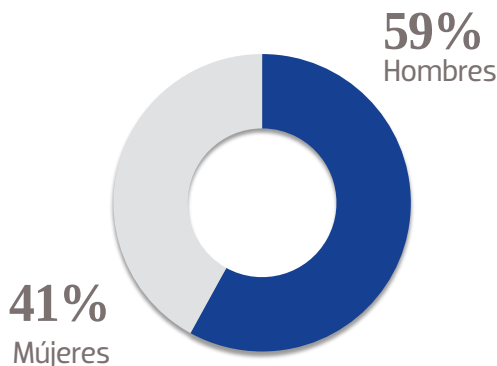

El Sol de Tlaxcala

www.elsoldetlaxcala.com.mx

1.1 M
USUARIOS
ÚNICOS

2.1 M
VISITAS
TOTALES

5.3 M
PÁGINAS
VISTAS

4.7 M

PÁGINAS VISTAS EN MÓVILES

995 K
USUARIOS EN MÓVILES

/elsoldetlaxcala

+431 K
SEGUIDORES EN FACEBOOK

@SoldeTlaxcala

+14 K
SEGUIDORES EN TWITTER

GÉNERO

EDAD

NSE