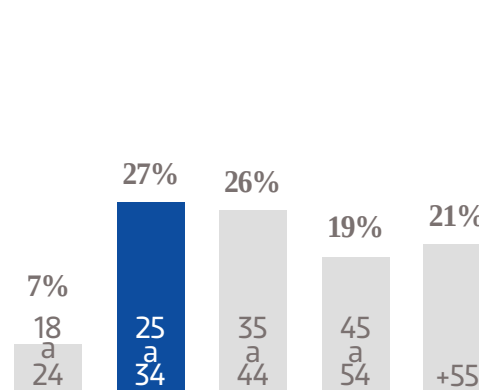

5.3 M
PÁGINAS
VISTAS

4.7 M

PÁGINAS VISTAS EN MÓVILES

995 K 
USUARIOS EN MÓVILES

/elsoldetlaxcala

 **+431 K**
SEGUIDORES EN FACEBOOK

@SoldeTlaxcala

+14 K 
SEGUIDORES EN TWITTER

GÉNERO

EDAD

NSE

TARIFA COMERCIAL
DIGITAL

TAMAÑOS	TARIFA CPM
MEGA BANNER	\$ 81.00
LEADERBOARD	\$ 74.00
SUPER BANNER	\$ 64.00
LARGE BANNER	\$ 74.00
BOX BANNER	\$ 64.00

PRECIOS MÁS IVA.

DESKTOP
MEGA BANNER
970X250 PX