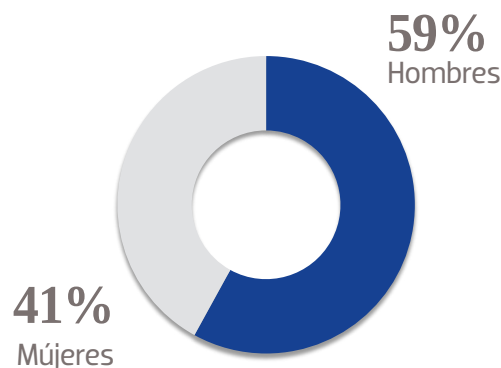

1.5 M

VISITAS
TOTALES

3.7 M

PÁGINAS
VISTAS

2.9 M

PÁGINAS VISTAS EN MÓVILES

928 K

USUARIOS EN MÓVILES

@sol.toluca

+333 K

SEGUIDORES EN FACEBOOK

@soltoluca

+32 K

SEGUIDORES EN TWITTER

GÉNERO

EDAD