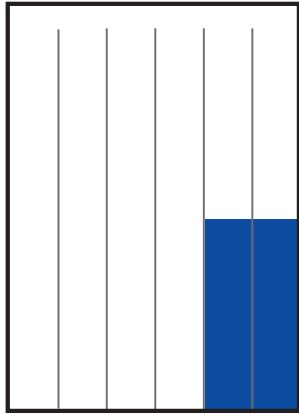

El Sol de Toluca

TAMAÑOS	B/N	COLOR
PLANA	\$ 13,260.00	\$15,912.00
ROBAPLANA	\$ 9,404.70	\$11,285.64
ROBAPLANA JR.	\$ 6,970.05	\$8,364.06
1/2 PLANA HOR.	\$ 6,630.00	\$7,956.00
1/2 PLANA VER.	\$ 6,528.00	\$7,833.60
1/4 PLANA HOR.	\$ 3,355.95	\$4,027.14
1/4 PLANA VER.	\$ 3,264.00	\$ 3,916.80

PRECIOS MÁS I.V.A.

CMSxCMS

\$ 15.00

\$ 18.00

BASE 26 x 34 CMS
PLANA

BASE 21.62 x 29 CMS
ROBAPLANA

BASE 17.21 x 27 CMS
ROBAPLANA JR.

BASE 26 x 17 CMS
1/2 PLANA HOR.

BASE 12.8 x 34 CMS
1/2 PLANA VER.

BASE 17.21 x 13 CMS
1/4 PLANA HOR.

BASE 12.8 x 17 CMS
1/4 PLANA VER.

El Sol de Toluca

TARIFA COMERCIAL IMPRESO

BASE 12.8 x 8 CMS
1/8 PLANA HOR.

BASE 8.39 x 17 CMS
1/8 PLANA VER.

BASE 26 x 5 CMS
CINTILLO HOR.

BASE 3.98 x 34 CMS
CINTILLO VER.

BASE 54 x 34 CMS
CENTRALES

TAMAÑOS	B/N	COLOR
1/8 PLANA HOR.	\$ 1,536.00	\$ 1,843.20
1/8 PLANA VER.	\$ 2,139.45	\$ 2,567.34
CINTILLO HOR.	\$ 1,950.00	\$ 2,340.00
CINTILLO VER.	\$ 2,029.80	\$ 2,435.76
CENTRALES	\$ 27,540.00	\$ 33,048.00