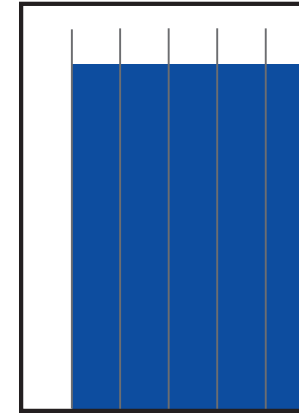

El Sol de Toluca

TAMAÑOS	B/N	COLOR
PLANA	\$ 13,260.00	\$15,912.00
ROBAPLANA	\$ 9,404.70	\$11,285.64
ROBAPLANA JR.	\$ 6,970.05	\$8,364.06
1/2 PLANA HOR.	\$ 6,630.00	\$7,956.00
1/2 PLANA VER.	\$ 6,528.00	\$7,833.60
1/4 PLANA HOR.	\$ 3,355.95	\$4,027.14
1/4 PLANA VER.	\$ 3,264.00	\$ 3,916.80

PRECIOS MÁS I.V.A.

CMSxCMS

\$ 15.00

\$ 18.00

BASE 26 x 34 CMS
PLANA

BASE 21.62 x 29 CMS
ROBAPLANA

BASE 17.21 x 27 CMS
ROBAPLANA JR.

BASE 26 x 17 CMS
1/2 PLANA HOR.

BASE 12.8 x 34 CMS
1/2 PLANA VER.

BASE 17.21 x 13 CMS
1/4 PLANA HOR.

BASE 12.8 x 17 CMS
1/4 PLANA VER.

El Sol de Toluca

TARIFA COMERCIAL IMPRESO

BASE 12.8 x 8 CMS
1/8 PLANA HOR.

BASE 8.39 x 17 CMS
1/8 PLANA VER.