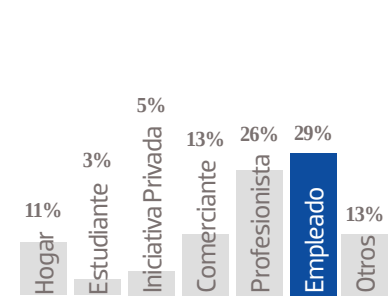

33,365 EJEMPLARES DIARIOS | **COBERTURA ESTADO DE MÉXICO**

- CIA. PERIODÍSTICA DEL SOL DEL ESTADO DE MÉXICO, S.A. DE C.V.
- RFC: PSA 790613 5L6
- TABLOIDE

GÉNERO

EDAD

ESCOLARIDAD

NSE

OCUPACIÓN

TARIFA COMERCIAL IMPRESO

El Sol de Toluca

TAMAÑOS	B/N	COLOR
PLANA	\$ 13,260.00	\$15,912.00
ROBAPLANA	\$ 9,404.70	\$11,285.64
ROBAPLANA JR.	\$ 6,970.05	\$8,364.06
1/2 PLANA HOR.	\$ 6,630.00	\$7,956.00
1/2 PLANA VER.	\$ 6,528.00	\$7,833.60
1/4 PLANA HOR.	\$ 3,355.95	\$4,027.14
1/4 PLANA VER.	\$ 3,264.00	\$ 3,916.80