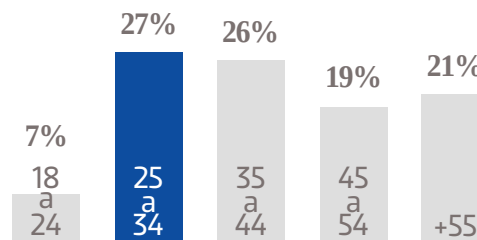

1.5 M

VISITAS
TOTALES

3.7 M

PÁGINAS
VISTAS

2.9 M

PÁGINAS VISTAS EN MÓVILES

928 K

USUARIOS EN MÓVILES

@sol.toluca

+333 K

SEGUIDORES EN FACEBOOK

@soltoluca

+32 K

SEGUIDORES EN TWITTER

GÉNERO

EDAD

NSE

TARIFA COMERCIAL
DIGITAL

TAMAÑOS	TARIFA CPM
MEGA BANNER	\$ 81.00
LEADERBOARD	\$ 74.00
SUPER BANNER	\$ 64.00
LARGE BANNER	\$ 74.00
BOX BANNER	\$ 64.00

PRECIOS MÁS IVA.

- FORMATOS: JPG GIF HTML5 TAG
- PESO MÁX: 100KBS