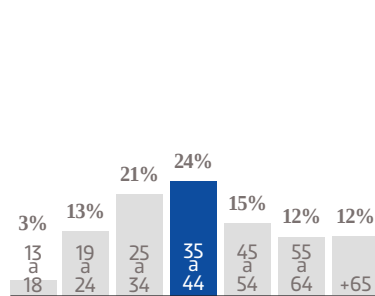

OEM

ORGANIZACIÓN EDITORIAL MEXICANA

El Sol de Toluca

**MEDIA KIT
2023**

El Sol de Toluca

El equilibrio define a nuestro diario. Sus 75 años de tradición impresa se complementan con la inmediatez de su moderna página de internet y la interacción diaria con los lectores a través de una fuerte presencia en redes sociales. Todo ello con la veracidad que lo coloca como el medio impreso más serio en el estratégico Estado de México, donde extiende su cobertura con reporteros propios y la sinergia diaria con los periódicos capitalinos de su casa, la Organización Editorial Mexicana (OEM), la empresa editorial más grande de América Latina. Los anunciantes buscan las páginas de **El Sol de Toluca** por ser una marca reconocida y sin el amarillismo de otras publicaciones que circulan en el Estado, además de contar con la más amplia cobertura informativa: política, economía, asuntos sociales, educación, espectáculos, deportes, cultura y un largo etcétera.

33,365 EJEMPLARES DIARIOS | **COBERTURA ESTADO DE MÉXICO**

- CIA. PERIODÍSTICA DEL SOL DEL ESTADO DE MÉXICO, S.A. DE C.V.
- RFC: PSA 790613 5L6
- TABLOIDE

GÉNERO

EDAD

ESCOLARIDAD

NSE

OCUPACIÓN

TARIFA COMERCIAL IMPRESO

El Sol de Toluca

TAMAÑOS	B/N	COLOR
PLANA	\$ 13,260.00	\$15,912.00
ROBAPLANA	\$ 9,404.70	\$11,285.64
ROBAPLANA JR.	\$ 6,970.05	\$8,364.06
1/2 PLANA HOR.	\$ 6,630.00	\$7,956.00
1/2 PLANA VER.	\$ 6,528.00	\$7,833.60
1/4 PLANA HOR.	\$ 3,355.95	\$4,027.14
1/4 PLANA VER.	\$ 3,264.00	\$ 3,916.80