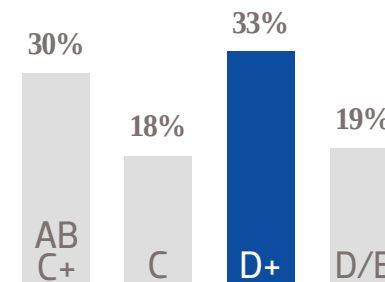

@sol.toluca

+333 K

SEGUIDORES EN FACEBOOK

@soltoluca

+32 K

SEGUIDORES EN TWITTER

GÉNERO

EDAD

NSE

TARIFA COMERCIAL
DIGITAL

TAMAÑOS	TARIFA CPM
MEGA BANNER	\$ 81.00
LEADERBOARD	\$ 74.00
SUPER BANNER	\$ 64.00
LARGE BANNER	\$ 74.00
BOX BANNER	\$ 64.00

PRECIOS MÁS IVA.

- FORMATOS: JPG GIF HTML5 TAG
- PESO MÁX: 100KBS