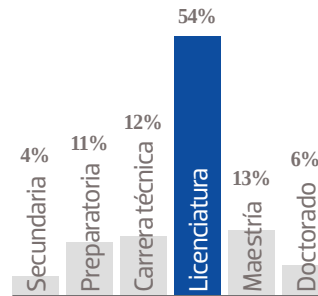

OEM

ORGANIZACIÓN EDITORIAL MEXICANA

El Sol de Toluca

**MEDIA KIT
2023**

El Sol de Toluca

El equilibrio define a nuestro diario. Sus 75 años de tradición impresa se complementan con la inmediatez de su moderna página de internet y la interacción diaria con los lectores a través de una fuerte presencia en redes sociales. Todo ello con la veracidad que lo coloca como el medio impreso más serio en el estratégico Estado de México, donde extiende su cobertura con reporteros propios y la sinergia diaria con los periódicos capitalinos de su casa, la Organización Editorial Mexicana (OEM), la empresa editorial más grande de América Latina. Los anunciantes buscan las páginas de **El Sol de Toluca** por ser una marca reconocida y sin el amarillismo de otras publicaciones que circulan en el Estado, además de contar con la más amplia cobertura informativa: política, economía, asuntos sociales, educación, espectáculos, deportes, cultura y un largo etcétera.

33,365 EJEMPLARES DIARIOS | **COBERTURA ESTADO DE MÉXICO**

- CIA. PERIODÍSTICA DEL SOL DEL ESTADO DE MÉXICO, S.A. DE C.V.
- RFC: PSA 790613 5L6
- TABLOIDE

GÉNERO

EDAD

ESCOLARIDAD

NSE

OCUPACIÓN

TARIFA COMERCIAL IMPRESO

El Sol de Toluca

TAMAÑOS	B/N	COLOR
PLANA	\$ 13,260.00	\$15,912.00
ROBAPLANA	\$ 9,404.70	\$11,285.64
ROBAPLANA JR.	\$ 6,970.05	\$8,364.06
1/2 PLANA HOR.	\$ 6,630.00	\$7,956.00
1/2 PLANA VER.	\$ 6,528.00	\$7,833.60
1/4 PLANA HOR.	\$ 3,355.95	\$4,027.14
1/4 PLANA VER.	\$ 3,264.00	\$ 3,916.80

PRECIOS MÁS I.V.A.

CMSxCMS

\$ 15.00

\$ 18.00

BASE 26 x 34 CMS
PLANA

BASE 21.62 x 29 CMS
ROBAPLANA

BASE 17.21 x 27 CMS
ROBAPLANA JR.

BASE 26 x 17 CMS
1/2 PLANA HOR.