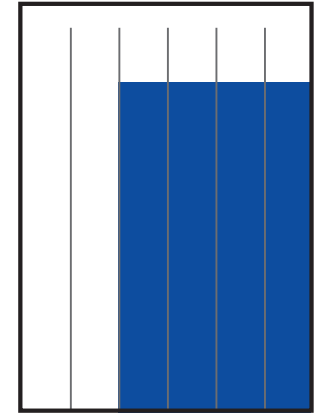

El Sol de Toluca

TAMAÑOS	B/N	COLOR
PLANA	\$ 13,260.00	\$15,912.00
ROBAPLANA	\$ 9,404.70	\$11,285.64
ROBAPLANA JR.	\$ 6,970.05	\$8,364.06
1/2 PLANA HOR.	\$ 6,630.00	\$7,956.00
1/2 PLANA VER.	\$ 6,528.00	\$7,833.60
1/4 PLANA HOR.	\$ 3,355.95	\$4,027.14
1/4 PLANA VER.	\$ 3,264.00	\$ 3,916.80

PRECIOS MÁS I.V.A.

CMSxCMS

\$ 15.00

\$ 18.00

BASE 26 x 34 CMS
PLANA

BASE 21.62 x 29 CMS
ROBAPLANA

BASE 17.21 x 27 CMS
ROBAPLANA JR.

BASE 26 x 17 CMS
1/2 PLANA HOR.

BASE 12.8 x 34 CMS
1/2 PLANA VER.

BASE 17.21 x 13 CMS
1/4 PLANA HOR.

BASE 12.8 x 17 CMS
1/4 PLANA VER.

El Sol de Toluca

TARIFA COMERCIAL IMPRESO

BASE 12.8 x 8 CMS
1/8 PLANA HOR.

BASE 8.39 x 17 CMS
1/8 PLANA VER.