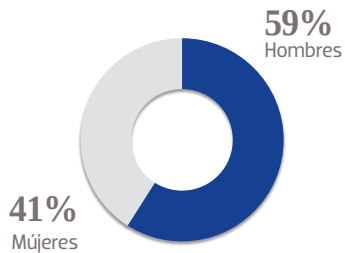

OEM

ORGANIZACIÓN EDITORIAL MEXICANA

El Sol de Toluca

**MEDIA KIT
2023**

El Sol de Toluca

El equilibrio define a nuestro diario. Sus 75 años de tradición impresa se complementan con la inmediatez de su moderna página de internet y la interacción diaria con los lectores a través de una fuerte presencia en redes sociales. Todo ello con la veracidad que lo coloca como el medio impreso más serio en el estratégico Estado de México, donde extiende su cobertura con reporteros propios y la sinergia diaria con los periódicos capitalinos de su casa, la Organización Editorial Mexicana (OEM), la empresa editorial más grande de América Latina. Los anunciantes buscan las páginas de **El Sol de Toluca** por ser una marca reconocida y sin el amarillismo de otras publicaciones que circulan en el Estado, además de contar con la más amplia cobertura informativa: política, economía, asuntos sociales, educación, espectáculos, deportes, cultura y un largo etcétera.

33,365 EJEMPLARES DIARIOS | **COBERTURA ESTADO DE MÉXICO**

- CIA. PERIODÍSTICA DEL SOL DEL ESTADO DE MÉXICO, S.A. DE C.V.
- RFC: PSA 790613 5L6
- TABLOIDE

GÉNERO

EDAD

ESCOLARIDAD

NSE

OCUPACIÓN

TARIFA COMERCIAL IMPRESO