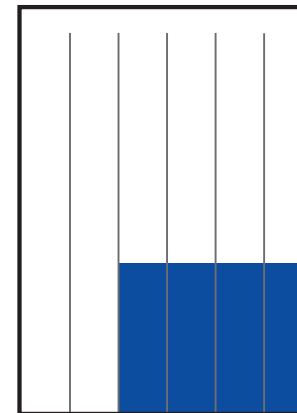

El Sol de Toluca

TAMAÑOS	B/N	COLOR
PLANA	\$ 13,260.00	\$15,912.00
ROBAPLANA	\$ 9,404.70	\$11,285.64
ROBAPLANA JR.	\$ 6,970.05	\$8,364.06
1/2 PLANA HOR.	\$ 6,630.00	\$7,956.00
1/2 PLANA VER.	\$ 6,528.00	\$7,833.60
1/4 PLANA HOR.	\$ 3,355.95	\$4,027.14
1/4 PLANA VER.	\$ 3,264.00	\$ 3,916.80

PRECIOS MÁS I.V.A.

CMSxCMS

\$ 15.00

\$ 18.00

BASE 26 x 34 CMS
PLANA

BASE 21.62 x 29 CMS
ROBAPLANA

BASE 17.21 x 27 CMS
ROBAPLANA JR.

BASE 26 x 17 CMS
1/2 PLANA HOR.

BASE 12.8 x 34 CMS
1/2 PLANA VER.

BASE 17.21 x 13 CMS
1/4 PLANA HOR.

BASE 12.8 x 17 CMS
1/4 PLANA VER.

El Sol de Toluca

TARIFA COMERCIAL IMPRESO

BASE 12.8 x 8 CMS
1/8 PLANA HOR.

BASE 8.39 x 17 CMS
1/8 PLANA VER.