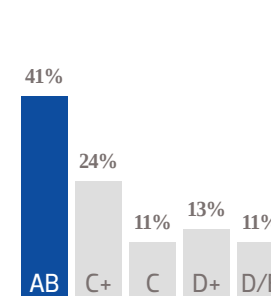

33,365 EJEMPLARES DIARIOS | **COBERTURA ESTADO DE MÉXICO**

- CIA. PERIODÍSTICA DEL SOL DEL ESTADO DE MÉXICO, S.A. DE C.V.
- RFC: PSA 790613 5L6
- TABLOIDE

GÉNERO

EDAD

ESCOLARIDAD

NSE

OCUPACIÓN

TARIFA COMERCIAL IMPRESO

El Sol de Toluca

TAMAÑOS	B/N	COLOR
PLANA	\$ 13,260.00	\$15,912.00
ROBAPLANA	\$ 9,404.70	\$11,285.64
ROBAPLANA JR.	\$ 6,970.05	\$8,364.06
1/2 PLANA HOR.	\$ 6,630.00	\$7,956.00
1/2 PLANA VER.	\$ 6,528.00	\$7,833.60
1/4 PLANA HOR.	\$ 3,355.95	\$4,027.14
1/4 PLANA VER.	\$ 3,264.00	\$ 3,916.80