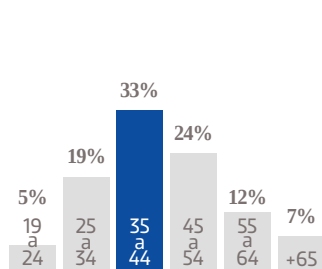

4,870 EJEMPLARES
DIARIOS

COBERTURA
TULANCINGO, HGO.

▪ CIA. PERIODÍSTICA DEL SOL DE PACHUCA, S.A. DE C.V.

▪ RFC: PSP 790723 649 ▪ TABLOIDE

GÉNERO

EDAD

ESCOLARIDAD

NSE

OCUPACIÓN

TARIFA COMERCIAL IMPRESO

El Sol de Tulancingo

TAMAÑOS	B/N	COLOR
PLANA	\$ 5,710.64	\$ 8,565.96
ROBAPLANA	\$ 4,050.29	\$ 6,075.44
ROBAPLANA JR.	\$ 3,001.77	\$ 4,502.65
1/2 PLANA HOR.	\$ 2,855.32	\$ 4,282.98
1/2 PLANA VER.	\$ 2,811.39	\$ 4,217.09
1/4 PLANA HOR.	\$ 1,445.30	\$ 2,167.94
1/4 PLANA VER.	\$ 1,405.70	\$ 2,108.54