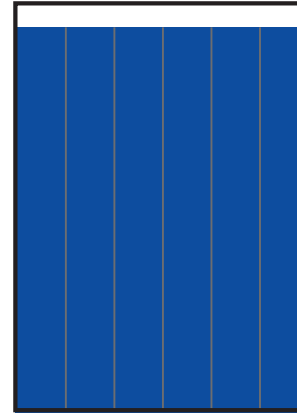

OCUPACIÓN

TARIFA COMERCIAL IMPRESO

El Sol de Tulancingo

TAMAÑOS	B/N	COLOR
PLANA	\$ 5,710.64	\$ 8,565.96
ROBAPLANA	\$ 4,050.29	\$ 6,075.44
ROBAPLANA JR.	\$ 3,001.77	\$ 4,502.65
1/2 PLANA HOR.	\$ 2,855.32	\$ 4,282.98
1/2 PLANA VER.	\$ 2,811.39	\$ 4,217.09
1/4 PLANA HOR.	\$ 1,445.30	\$ 2,167.94
1/4 PLANA VER.	\$ 1,405.70	\$ 2,108.54

PRECIOS MÁS IVA.

CMSxCMS

\$ 6.46

\$ 9.69

BASE 26 x 34 CMS
PLANA

BASE 21.62 x 29 CMS
ROBAPLANA

BASE 17.21 x 27 CMS
ROBAPLANA JR.

BASE 26 x 17 CMS
1/2 PLANA HOR.