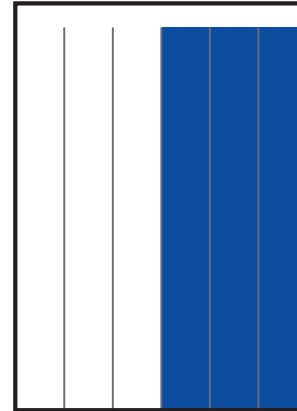

OCUPACIÓN

TARIFA COMERCIAL IMPRESO

El Sol de Tulancingo

TAMAÑOS	B/N	COLOR
PLANA	\$ 5,710.64	\$ 8,565.96
ROBAPLANA	\$ 4,050.29	\$ 6,075.44
ROBAPLANA JR.	\$ 3,001.77	\$ 4,502.65
1/2 PLANA HOR.	\$ 2,855.32	\$ 4,282.98
1/2 PLANA VER.	\$ 2,811.39	\$ 4,217.09
1/4 PLANA HOR.	\$ 1,445.30	\$ 2,167.94
1/4 PLANA VER.	\$ 1,405.70	\$ 2,108.54

PRECIOS MÁS IVA.

CMSxCMS

\$ 6.46

\$ 9.69

BASE 26 x 34 CMS
PLANA

BASE 21.62 x 29 CMS
ROBAPLANA

BASE 17.21 x 27 CMS
ROBAPLANA JR.

BASE 26 x 17 CMS
1/2 PLANA HOR.