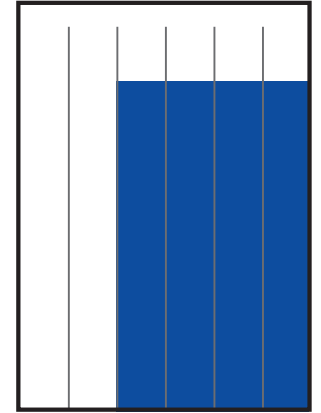

OCUPACIÓN

TARIFA COMERCIAL IMPRESO

El Sol de Tulancingo

TAMAÑOS	B/N	COLOR
PLANA	\$ 5,710.64	\$ 8,565.96
ROBAPLANA	\$ 4,050.29	\$ 6,075.44
ROBAPLANA JR.	\$ 3,001.77	\$ 4,502.65
1/2 PLANA HOR.	\$ 2,855.32	\$ 4,282.98
1/2 PLANA VER.	\$ 2,811.39	\$ 4,217.09
1/4 PLANA HOR.	\$ 1,445.30	\$ 2,167.94
1/4 PLANA VER.	\$ 1,405.70	\$ 2,108.54

PRECIOS MÁS IVA.

CMSxCMS

\$ 6.46

\$ 9.69

BASE 26 x 34 CMS
PLANA

BASE 21.62 x 29 CMS
ROBAPLANA

BASE 17.21 x 27 CMS
ROBAPLANA JR.

BASE 26 x 17 CMS
1/2 PLANA HOR.

BASE 12.8 x 34 CMS
1/2 PLANA VER.

BASE 17.21 x 13 CMS
1/4 PLANA HOR.

BASE 12.8 x 17 CMS
1/4 PLANA VER.

El Sol de Tulancingo

TARIFA COMERCIAL
IMPRESO

BASE 12.8 x 8 CMS
1/8 PLANA HOR.

BASE 8.39 x 17 CMS
1/8 PLANA VER.