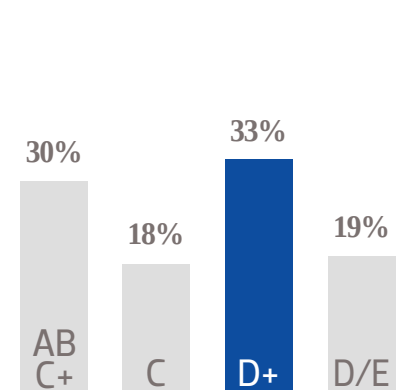

+2 K

SEGUIDORES EN TWITTER

GÉNERO

EDAD

NSE

TARIFA COMERCIAL
DIGITAL

TAMAÑOS	TARIFA CPM
MEGA BANNER	\$ 41.00
LEADERBOARD	\$ 37.00
SUPER BANNER	\$ 32.00
LARGE BANNER	\$ 37.00
BOX BANNER	\$ 32.00

PRECIOS MÁS IVA.