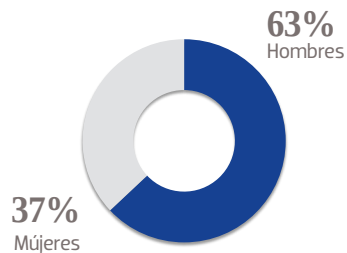

4,870 EJEMPLARES
DIARIOS

COBERTURA
TULANCINGO, HGO.

▪ CIA. PERIODÍSTICA DEL SOL DE PACHUCA, S.A. DE C.V.

▪ RFC: PSP 790723 649 ▪ TABLOIDE

GÉNERO

EDAD

ESCOLARIDAD

NSE