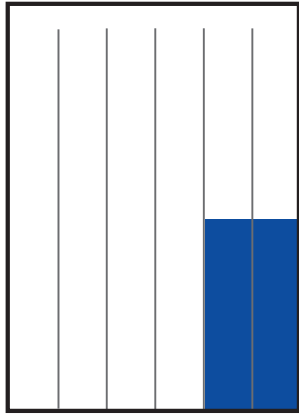

OCUPACIÓN

TARIFA COMERCIAL IMPRESO

El Sol de Tulancingo

TAMAÑOS	B/N	COLOR
PLANA	\$ 5,710.64	\$ 8,565.96
ROBAPLANA	\$ 4,050.29	\$ 6,075.44
ROBAPLANA JR.	\$ 3,001.77	\$ 4,502.65
1/2 PLANA HOR.	\$ 2,855.32	\$ 4,282.98
1/2 PLANA VER.	\$ 2,811.39	\$ 4,217.09
1/4 PLANA HOR.	\$ 1,445.30	\$ 2,167.94
1/4 PLANA VER.	\$ 1,405.70	\$ 2,108.54

PRECIOS MÁS IVA.

CMSxCMS

\$ 6.46

\$ 9.69

BASE 26 x 34 CMS
PLANA

BASE 21.62 x 29 CMS
ROBAPLANA

BASE 17.21 x 27 CMS
ROBAPLANA JR.

BASE 26 x 17 CMS
1/2 PLANA HOR.

BASE 12.8 x 34 CMS
1/2 PLANA VER.

BASE 17.21 x 13 CMS
1/4 PLANA HOR.

BASE 12.8 x 17 CMS
1/4 PLANA VER.

El Sol de Tulancingo

TARIFA COMERCIAL
IMPRESO

BASE 12.8 x 8 CMS
1/8 PLANA HOR.

BASE 8.39 x 17 CMS
1/8 PLANA VER.

BASE 26 x 5 CMS
CINTILLO HOR.

BASE 3.98 x 34 CMS
CINTILLO VER.

BASE 54 x 34 CMS
CENTRALES

TAMAÑOS	B/N	COLOR
1/8 PLANA HOR.	\$ 661.50	\$ 992.26
1/8 PLANA VER.	\$ 921.39	\$ 1,382.08
CINTILLO HOR.	\$ 839.80	\$ 1,259.70
CINTILLO VER.	\$ 874.17	\$ 1,311.25
CENTRALES	\$ 11,860.56	\$ 17,790.84