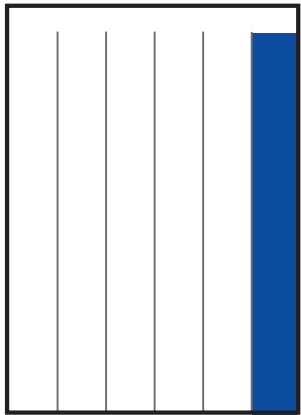

BASE 12.8 x 34 CMS
1/2 PLANA VER.

BASE 17.21 x 13 CMS
1/4 PLANA HOR.

BASE 12.8 x 17 CMS
1/4 PLANA VER.

El Sol de Tulancingo

TARIFA COMERCIAL
IMPRESO

BASE 12.8 x 8 CMS
1/8 PLANA HOR.

BASE 8.39 x 17 CMS
1/8 PLANA VER.

BASE 26 x 5 CMS
CINTILLO HOR.

BASE 3.98 x 34 CMS
CINTILLO VER.

BASE 54 x 34 CMS
CENTRALES

TAMAÑOS	B/N	COLOR
1/8 PLANA HOR.	\$ 661.50	\$ 992.26
1/8 PLANA VER.	\$ 921.39	\$ 1,382.08
CINTILLO HOR.	\$ 839.80	\$ 1,259.70
CINTILLO VER.	\$ 874.17	\$ 1,311.25
CENTRALES	\$ 11,860.56	\$ 17,790.84