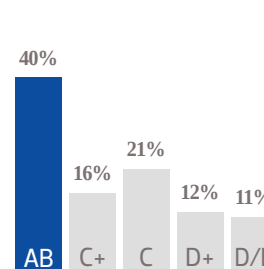

4,870 EJEMPLARES
DIARIOS

COBERTURA
TULANCINGO, HGO.

▪ CIA. PERIODÍSTICA DEL SOL DE PACHUCA, S.A. DE C.V.

▪ RFC: PSP 790723 649 ▪ TABLOIDE

GÉNERO

EDAD

ESCOLARIDAD

NSE

OCUPACIÓN

TARIFA COMERCIAL IMPRESO

El Sol de Tulancingo

TAMAÑOS	B/N	COLOR
PLANA	\$ 5,710.64	\$ 8,565.96
ROBAPLANA	\$ 4,050.29	\$ 6,075.44
ROBAPLANA JR.	\$ 3,001.77	\$ 4,502.65
1/2 PLANA HOR.	\$ 2,855.32	\$ 4,282.98
1/2 PLANA VER.	\$ 2,811.39	\$ 4,217.09
1/4 PLANA HOR.	\$ 1,445.30	\$ 2,167.94
1/4 PLANA VER.	\$ 1,405.70	\$ 2,108.54