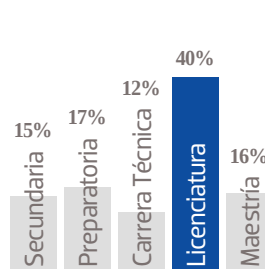

4,870 EJEMPLARES
DIARIOS

COBERTURA
TULANCINGO, HGO.

▪ CIA. PERIODÍSTICA DEL SOL DE PACHUCA, S.A. DE C.V.

▪ RFC: PSP 790723 649 ▪ TABLOIDE

GÉNERO

EDAD

ESCOLARIDAD

NSE

OCUPACIÓN

TARIFA COMERCIAL IMPRESO

El Sol de Tulancingo

TAMAÑOS	B/N	COLOR
PLANA	\$ 5,710.64	\$ 8,565.96
ROBAPLANA	\$ 4,050.29	\$ 6,075.44
ROBAPLANA JR.	\$ 3,001.77	\$ 4,502.65
1/2 PLANA HOR.	\$ 2,855.32	\$ 4,282.98
1/2 PLANA VER.	\$ 2,811.39	\$ 4,217.09
1/4 PLANA HOR.	\$ 1,445.30	\$ 2,167.94
1/4 PLANA VER.	\$ 1,405.70	\$ 2,108.54

PRECIOS MÁS IVA.

CMSxCMS

\$ 6.46

\$ 9.69

BASE 26 x 34 CMS
PLANA

BASE 21.62 x 29 CMS
ROBAPLANA

BASE 17.21 x 27 CMS
ROBAPLANA JR.

BASE 26 x 17 CMS
1/2 PLANA HOR.