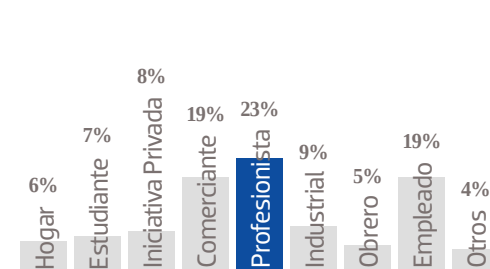

El Sol de Tulancingo

Con 44 años de vida, **El Sol de Tulancingo** se renueva para satisfacer la demanda de nuevas formas de comunicar. Con un diseño moderno, el complemento digital de un sitio web ágil y el cobijo de la poderosa plataforma que le brinda la Organización Editorial Mexicana (OEM), la empresa editorial más grande de América Latina, **El Sol de Tulancingo** se adentra en una radical transformación para dar a lectores y anunciantes un mejor producto, fácil de leer y fácil de llevar, que responda a los cambios del mercado y atienda las soluciones que las marcas requieren para tener un mayor impacto. En momentos en que el mercado se transforma y se hace más chico, nosotros apostamos a la renovación para crecer y mantener nuestro liderazgo en la plaza.

4,870 EJEMPLARES
DIARIOS

COBERTURA
TULANCINGO, HGO.

▪ CIA. PERIODÍSTICA DEL SOL DE PACHUCA, S.A. DE C.V.

▪ RFC: PSP 790723 649 ▪ TABLOIDE

GÉNERO

EDAD

ESCOLARIDAD

NSE

OCUPACIÓN