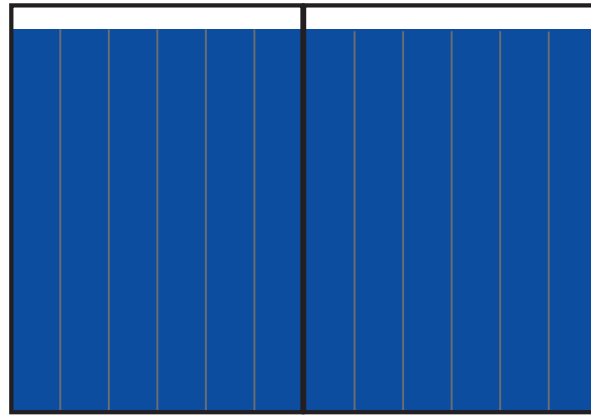

BASE 12.8 x 34 CMS
1/2 PLANA VER.

BASE 17.21 x 13 CMS
1/4 PLANA HOR.

BASE 12.8 x 17 CMS
1/4 PLANA VER.

El Sol de Tulancingo

TARIFA COMERCIAL
IMPRESO

BASE 12.8 x 8 CMS
1/8 PLANA HOR.

BASE 8.39 x 17 CMS
1/8 PLANA VER.

BASE 26 x 5 CMS
CINTILLO HOR.

BASE 3.98 x 34 CMS
CINTILLO VER.

BASE 54 x 34 CMS
CENTRALES

TAMAÑOS	B/N	COLOR
1/8 PLANA HOR.	\$ 661.50	\$ 992.26
1/8 PLANA VER.	\$ 921.39	\$ 1,382.08
CINTILLO HOR.	\$ 839.80	\$ 1,259.70
CINTILLO VER.	\$ 874.17	\$ 1,311.25
CENTRALES	\$ 11,860.56	\$ 17,790.84