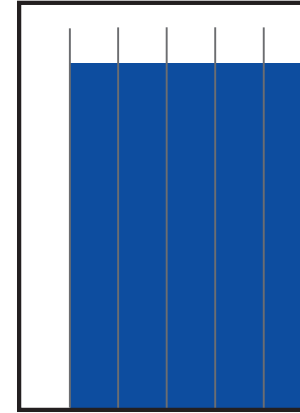

OCUPACIÓN

TARIFA COMERCIAL IMPRESO

El Sol de Tulancingo

TAMAÑOS	B/N	COLOR
PLANA	\$ 5,710.64	\$ 8,565.96
ROBAPLANA	\$ 4,050.29	\$ 6,075.44
ROBAPLANA JR.	\$ 3,001.77	\$ 4,502.65
1/2 PLANA HOR.	\$ 2,855.32	\$ 4,282.98
1/2 PLANA VER.	\$ 2,811.39	\$ 4,217.09
1/4 PLANA HOR.	\$ 1,445.30	\$ 2,167.94
1/4 PLANA VER.	\$ 1,405.70	\$ 2,108.54

PRECIOS MÁS IVA.

CMSxCMS

\$ 6.46

\$ 9.69

BASE 26 x 34 CMS
PLANA

BASE 21.62 x 29 CMS
ROBAPLANA

BASE 17.21 x 27 CMS
ROBAPLANA JR.

BASE 26 x 17 CMS
1/2 PLANA HOR.