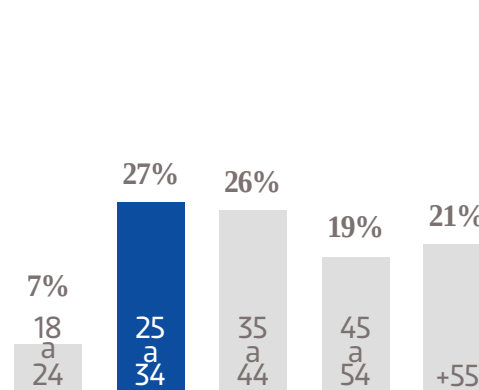

180 K
PÁGINAS
VISTAS

126 K

PÁGINAS VISTAS EN MÓVILES

57 K
USUARIOS EN MÓVILES

@ElSolDeTulancingo

+42 K

SEGUIDORES EN FACEBOOK

@SoldeTulancingo

+2 K

SEGUIDORES EN TWITTER

GÉNERO

EDAD

NSE

TARIFA COMERCIAL
DIGITAL

TAMAÑOS	TARIFA CPM
MEGA BANNER	\$ 41.00
LEADERBOARD	\$ 37.00
SUPER BANNER	\$ 32.00
LARGE BANNER	\$ 37.00
BOX BANNER	\$ 32.00

PRECIOS MÁS IVA.