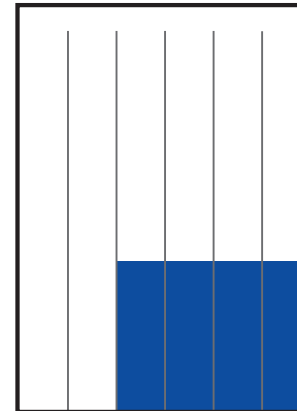

OCUPACIÓN

TARIFA COMERCIAL IMPRESO

El Sol de Tulancingo

TAMAÑOS	B/N	COLOR
PLANA	\$ 5,710.64	\$ 8,565.96
ROBAPLANA	\$ 4,050.29	\$ 6,075.44
ROBAPLANA JR.	\$ 3,001.77	\$ 4,502.65
1/2 PLANA HOR.	\$ 2,855.32	\$ 4,282.98
1/2 PLANA VER.	\$ 2,811.39	\$ 4,217.09
1/4 PLANA HOR.	\$ 1,445.30	\$ 2,167.94
1/4 PLANA VER.	\$ 1,405.70	\$ 2,108.54

PRECIOS MÁS IVA.

CMSxCMS

\$ 6.46

\$ 9.69

BASE 26 x 34 CMS
PLANA

BASE 21.62 x 29 CMS
ROBAPLANA

BASE 17.21 x 27 CMS
ROBAPLANA JR.

BASE 26 x 17 CMS
1/2 PLANA HOR.

BASE 12.8 x 34 CMS
1/2 PLANA VER.

BASE 17.21 x 13 CMS
1/4 PLANA HOR.

BASE 12.8 x 17 CMS
1/4 PLANA VER.

El Sol de Tulancingo

TARIFA COMERCIAL
IMPRESO

BASE 12.8 x 8 CMS
1/8 PLANA HOR.

BASE 8.39 x 17 CMS
1/8 PLANA VER.