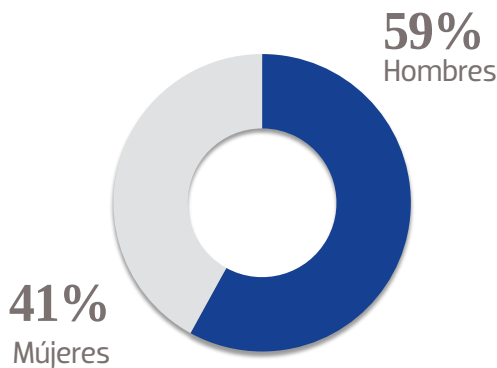

El Sol de Tulancingo

www.elsoldetulancingo.com.mx

82 K
USUARIOS
ÚNICOS

115 K
VISITAS
TOTALES

180 K
PÁGINAS
VISTAS

126 K

PÁGINAS VISTAS EN MÓVILES

57 K
USUARIOS EN MÓVILES

@ElSolDeTulancingo

+42 K

SEGUIDORES EN FACEBOOK

@SoldeTulancingo

+2 K

SEGUIDORES EN TWITTER

GÉNERO

EDAD

NSE