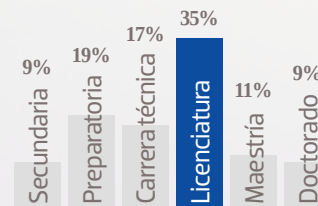

ESCOLARIDAD