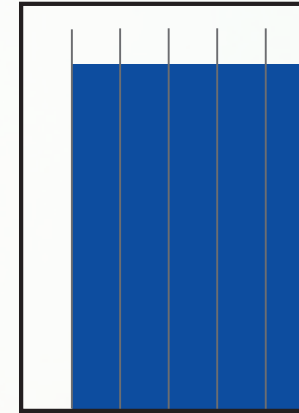

# El Sol de Zacatecas

TAMAÑOS	B/N	COLOR
PLANA	\$ 9,724.00	\$ 13,127.40
ROBAPLANA	\$ 6,896.78	\$ 9,310.65
ROBAPLANA JR.	\$ 5,111.37	\$ 6,900.35
1/2 PLANA HOR.	\$ 4,862.00	\$ 6,563.70
1/2 PLANA VER.	\$ 4,787.20	\$ 6,462.72
1/4 PLANA HOR.	\$ 2,461.03	\$ 3,322.39
1/4 PLANA VER.	\$ 2,393.60	\$ 3,231.36

PRECIOS MÁS I.V.A.

CMSxCMS

\$ 11.00

\$ 14.85

BASE 26 x 34 CMS  
PLANA

BASE 21.62 x 29 CMS  
ROBAPLANA

BASE 17.21 x 27 CMS  
ROBAPLANA JR.

BASE 26 x 17 CMS  
1/2 PLANA HOR.