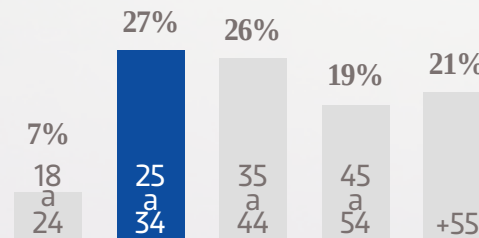

246 K
USUARIOS
ÚNICOS

351 K
VISITAS
TOTALES

962 K
PÁGINAS
VISTAS

865 K
PÁGINAS VISTAS EN MÓVILES

221 K
USUARIOS EN MÓVILES

@Solzac
 +113 K
SEGUIDORES EN FACEBOOK

@soldezacatecas
+14 K
SEGUIDORES EN TWITTER

GÉNERO

EDAD

NSE