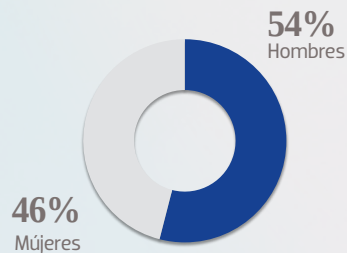

El Sol de Zacatecas

El Sol de Zacatecas inició su aventura periodística el 19 de junio de 1964. A 58 años de distancia, testigo privilegiado de la transformación que ha sufrido el estado, se mantiene como líder indiscutible, tanto en número de lectores como en pauta publicitaria. Con una amplia cobertura que va de la política y la economía a los espectáculos y deportes, sin dejar de lado los temas sociales que impactan a los zacatecanos, nuestro diario se mantiene día con día en la preferencia y en los hogares de miles de familias en la entidad. Cuenta, además, con el cobijo informativo de los más de mil periodistas que la Organización Editorial Mexicana (OEM), la empresa editorial más grande de América Latina tiene desplegados a nivel nacional.

16,170 EJEMPLARES DIARIOS | **COBERTURA ZACATECAS**

- CIA. PERIODÍSTICA DEL SOL DE ZACATECAS, S.A. DE C.V.
- RFC: PSZ 100601 RY8
- TABLOIDE

GÉNERO

EDAD

ESCOLARIDAD

NSE

OCUPACIÓN