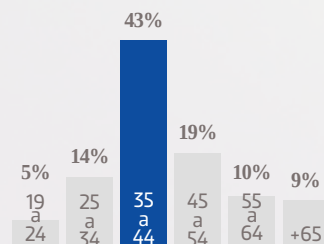

El Sol de Zacatecas

El Sol de Zacatecas inició su aventura periodística el 19 de junio de 1964. A 58 años de distancia, testigo privilegiado de la transformación que ha sufrido el estado, se mantiene como líder indiscutible, tanto en número de lectores como en pauta publicitaria. Con una amplia cobertura que va de la política y la economía a los espectáculos y deportes, sin dejar de lado los temas sociales que impactan a los zacatecanos, nuestro diario se mantiene día con día en la preferencia y en los hogares de miles de familias en la entidad. Cuenta, además, con el cobijo informativo de los más de mil periodistas que la Organización Editorial Mexicana (OEM), la empresa editorial más grande de América Latina tiene desplegados a nivel nacional.

16,170 EJEMPLARES DIARIOS | **COBERTURA ZACATECAS**

- CIA. PERIODÍSTICA DEL SOL DE ZACATECAS, S.A. DE C.V.
- RFC: PSZ 100601 RY8
- TABLOIDE

GÉNERO

EDAD

ESCOLARIDAD

NSE

OCUPACIÓN