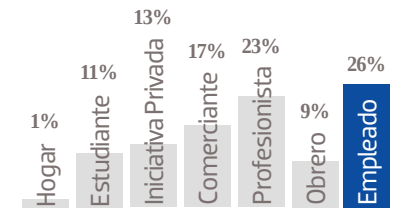

124,580 EJEMPLARES DIARIOS | **COBERTURA NACIONAL**

- CIA. PERIODÍSTICA ESTO, S.A. DE C.V
- RFC: PES 791122 KB0
- TABLOIDE

GÉNERO

EDAD

ESCOLARIDAD

NSE

OCUPACIÓN

TARIFA COMERCIAL IMPRESO

| TAMAÑOS | B/N | COLOR |
|----------------|--------------|--------------|
| PLANA | \$ 27,006.20 | \$ 37,808.68 |
| ROBAPLANA | \$ 19,154.24 | \$ 26,815.93 |
| ROBAPLANA JR. | \$ 14,195.67 | \$ 19,873.94 |
| 1/2 PLANA HOR. | \$ 13,503.10 | \$ 18,904.34 |
| 1/2 PLANA VER. | \$ 13,295.36 | \$ 18,613.50 |
| 1/4 PLANA HOR. | \$ 6,834.95 | \$ 9,568.93 |
| 1/4 PLANA VER. | \$ 6,647.68 | \$ 9,306.75 |