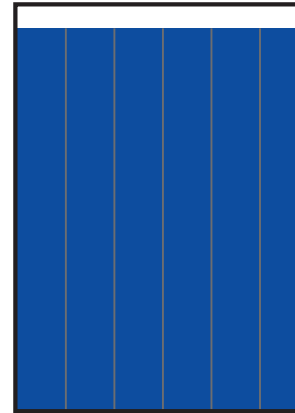

TAMAÑOS	B/N	COLOR
PLANA	$ 27,006.20	$ 37,808.68
ROBAPLANA	$ 19,154.24	$ 26,815.93
ROBAPLANA JR.	$ 14,195.67	$ 19,873.94
1/2 PLANA HOR.	$ 13,503.10	$ 18,904.34
1/2 PLANA VER.	$ 13,295.36	$ 18,613.50
1/4 PLANA HOR.	$ 6,834.95	$ 9,568.93
1/4 PLANA VER.	$ 6,647.68	$ 9,306.75

PRECIOS MÁS I.V.A.

CMSxCMS

$ 30.55

$ 42.77

BASE 26 x 34 CMS
PLANA