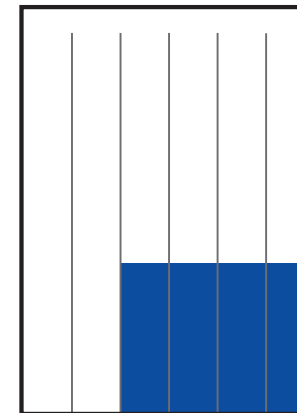

| TAMAÑOS | B/N | COLOR |
|----------------|--------------|--------------|
| PLANA | \$ 27,006.20 | \$ 37,808.68 |
| ROBAPLANA | \$ 19,154.24 | \$ 26,815.93 |
| ROBAPLANA JR. | \$ 14,195.67 | \$ 19,873.94 |
| 1/2 PLANA HOR. | \$ 13,503.10 | \$ 18,904.34 |
| 1/2 PLANA VER. | \$ 13,295.36 | \$ 18,613.50 |
| 1/4 PLANA HOR. | \$ 6,834.95 | \$ 9,568.93 |
| 1/4 PLANA VER. | \$ 6,647.68 | \$ 9,306.75 |

PRECIOS MÁS I.V.A.

CMSxCMS

\$ 30.55

\$ 42.77

BASE 26 x 34 CMS
PLANA

BASE 21.62 x 29 CMS
ROBAPLANA

BASE 17.21 x 27 CMS
ROBAPLANA JR.

BASE 26 x 17 CMS
1/2 PLANA HOR.

BASE 12.8 x 34 CMS
1/2 PLANA VER.

BASE 17.21 x 13 CMS
1/4 PLANA HOR.

BASE 12.8 x 17 CMS
1/4 PLANA VER.

TARIFA COMERCIAL IMPRESO

BASE 12.8 x 8 CMS
1/8 PLANA HOR.

BASE 8.39 x 17 CMS
1/8 PLANA VER.

BASE 26 x 5 CMS
CINTILLO HOR.