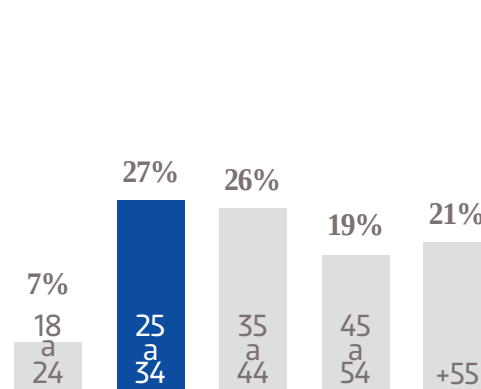

4.1 M

PÁGINAS VISTAS EN MÓVILES

1.3 M

USUARIOS EN MÓVILES

@Esto.com.mx

+396K

SEGUIDORES EN FACEBOOK

@estoenlinea

+175 K

SEGUIDORES EN TWITTER

GÉNERO

EDAD

NSE

TARIFA COMERCIAL DIGITAL

www.esto.com.mx

| TAMAÑOS | TARIFA CPM |
|--------------|------------|
| MEGA BANNER | \$ 81.00 |
| LEADERBOARD | \$ 74.00 |
| SUPER BANNER | \$ 64.00 |
| LARGE BANNER | \$ 74.00 |
| BOX BANNER | \$ 64.00 |