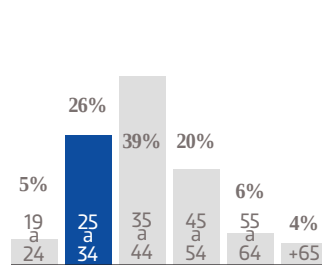

OEM

ORGANIZACIÓN EDITORIAL MEXICANA

**MEDIA KIT
2023**

Con 81 años de vida, no es exageración llamar al **ESTO** el Diario de los Deportistas. Sus páginas han retratado con el mayor acierto el mundo deportivo. Su presencia garantizada en los eventos de mayor trascendencia, su producción exclusiva, su estilo de narrar los hechos y la calidad de sus columnistas, encabezados por el ídolo Hugo Sánchez, lo mantienen como uno de los diarios de mayor circulación del país. Además, el mundo digital y las redes sociales han venido a refrescar una de las marcas más valiosas del periodismo nacional y, sin duda, la número 1 de la prensa deportiva mexicana. Y ahora, ¡TODO A COLOR! Sin abandonar el tono sepia que lo volvió único en el mercado, el **ESTO** se renueva con una apuesta más fresca que lo consolida como la publicación ideal para los anunciantes. Por si fuera poco, con el **ESTO Azul**, la influencia de la marca crece exponencialmente al enriquecer a otros diarios de la Organización Editorial Mexicana (OEM) del mejor resumen deportivo, con un alcance superior al millón de lectores diarios a nivel nacional.

124,580 EJEMPLARES DIARIOS | **COBERTURA NACIONAL**

- CIA. PERIODÍSTICA ESTO, S.A. DE C.V
- RFC: PES 791122 KB0
- TABLOIDE

GÉNERO

EDAD

ESCOLARIDAD

NSE

OCUPACIÓN

TARIFA COMERCIAL IMPRESO

| TAMAÑOS | B/N | COLOR |
|----------------|--------------|--------------|
| PLANA | \$ 27,006.20 | \$ 37,808.68 |
| ROBAPLANA | \$ 19,154.24 | \$ 26,815.93 |
| ROBAPLANA JR. | \$ 14,195.67 | \$ 19,873.94 |
| 1/2 PLANA HOR. | \$ 13,503.10 | \$ 18,904.34 |
| 1/2 PLANA VER. | \$ 13,295.36 | \$ 18,613.50 |
| 1/4 PLANA HOR. | \$ 6,834.95 | \$ 9,568.93 |
| 1/4 PLANA VER. | \$ 6,647.68 | \$ 9,306.75 |