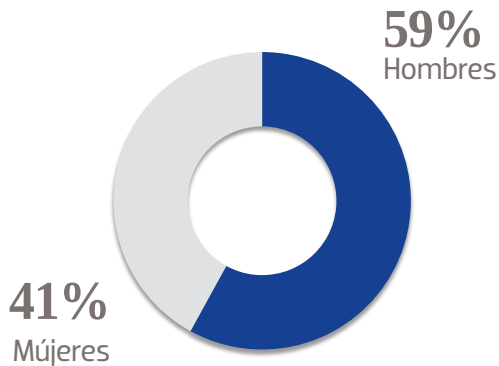

4.1 M

PÁGINAS VISTAS EN MÓVILES

1.3 M

USUARIOS EN MÓVILES

@Esto.com.mx

+396K

SEGUIDORES EN FACEBOOK

@estoenlinea

+175 K

SEGUIDORES EN TWITTER

GÉNERO

EDAD

NSE

TARIFA COMERCIAL DIGITAL

www.esto.com.mx

| TAMAÑOS | TARIFA CPM |
|--------------|------------|
| MEGA BANNER | \$ 81.00 |
| LEADERBOARD | \$ 74.00 |
| SUPER BANNER | \$ 64.00 |
| LARGE BANNER | \$ 74.00 |
| BOX BANNER | \$ 64.00 |