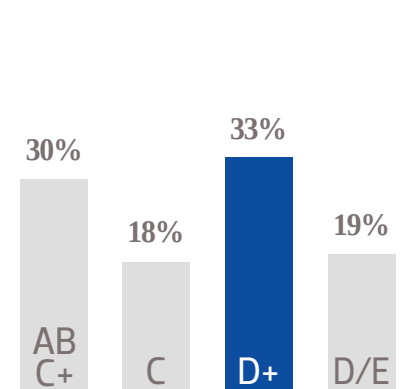

+175 K

SEGUIDORES EN TWITTER

GÉNERO

EDAD

NSE

TARIFA COMERCIAL DIGITAL

www.esto.com.mx

| TAMAÑOS | TARIFA CPM |
|--------------|------------|
| MEGA BANNER | \$ 81.00 |
| LEADERBOARD | \$ 74.00 |
| SUPER BANNER | \$ 64.00 |
| LARGE BANNER | \$ 74.00 |
| BOX BANNER | \$ 64.00 |

PRECIOS MÁS IVA.

- FORMATOS: JPG GIF HTML5 TAG
- PESO MÁX: 100KBS

DESKTOP
MEGA BANNER
970X250 PX

DESKTOP
LEADERBOARD
970X90 PX

DESKTOP
SUPER BANNER
728X90 PX

DESKTOP
BOX BANNER
300X250 PX

DESKTOP
LARGE BANNER
300X600 PX