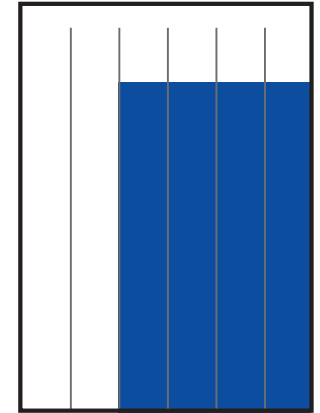

| TAMAÑOS | B/N | COLOR |
|----------------|--------------|--------------|
| PLANA | \$ 27,006.20 | \$ 37,808.68 |
| ROBAPLANA | \$ 19,154.24 | \$ 26,815.93 |
| ROBAPLANA JR. | \$ 14,195.67 | \$ 19,873.94 |
| 1/2 PLANA HOR. | \$ 13,503.10 | \$ 18,904.34 |
| 1/2 PLANA VER. | \$ 13,295.36 | \$ 18,613.50 |
| 1/4 PLANA HOR. | \$ 6,834.95 | \$ 9,568.93 |
| 1/4 PLANA VER. | \$ 6,647.68 | \$ 9,306.75 |

PRECIOS MÁS I.V.A.

CMSxCMS

\$ 30.55

\$ 42.77

BASE 26 x 34 CMS
PLANA

BASE 21.62 x 29 CMS
ROBAPLANA

BASE 17.21 x 27 CMS
ROBAPLANA JR.

BASE 26 x 17 CMS
1/2 PLANA HOR.

BASE 12.8 x 34 CMS
1/2 PLANA VER.

BASE 17.21 x 13 CMS
1/4 PLANA HOR.

BASE 12.8 x 17 CMS
1/4 PLANA VER.

TARIFA COMERCIAL IMPRESO

BASE 12.8 x 8 CMS
1/8 PLANA HOR.

BASE 8.39 x 17 CMS
1/8 PLANA VER.

BASE 26 x 5 CMS
CINTILLO HOR.