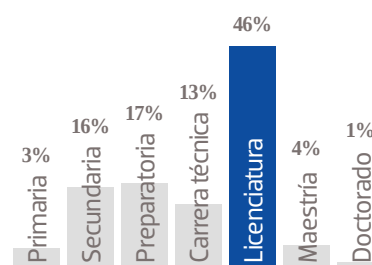

124,580 EJEMPLARES DIARIOS | **COBERTURA NACIONAL**

- CIA. PERIODÍSTICA ESTO, S.A. DE C.V
- RFC: PES 791122 KB0
- TABLOIDE

GÉNERO

EDAD

ESCOLARIDAD

NSE

OCUPACIÓN

TARIFA COMERCIAL IMPRESO

| TAMAÑOS | B/N | COLOR |
|----------------|--------------|--------------|
| PLANA | \$ 27,006.20 | \$ 37,808.68 |
| ROBAPLANA | \$ 19,154.24 | \$ 26,815.93 |
| ROBAPLANA JR. | \$ 14,195.67 | \$ 19,873.94 |
| 1/2 PLANA HOR. | \$ 13,503.10 | \$ 18,904.34 |
| 1/2 PLANA VER. | \$ 13,295.36 | \$ 18,613.50 |
| 1/4 PLANA HOR. | \$ 6,834.95 | \$ 9,568.93 |
| 1/4 PLANA VER. | \$ 6,647.68 | \$ 9,306.75 |

PRECIOS MÁS I.V.A.

CMSxCMS

\$ 30.55

\$ 42.77

BASE 26 x 34 CMS
PLANA

BASE 21.62 x 29 CMS
ROBAPLANA

BASE 17.21 x 27 CMS
ROBAPLANA JR.

BASE 26 x 17 CMS
1/2 PLANA HOR.