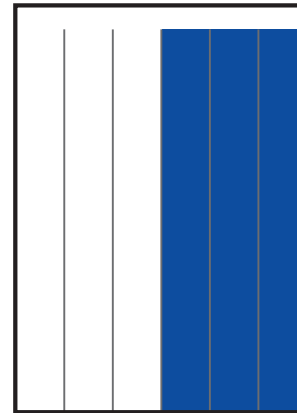

| TAMAÑOS | B/N | COLOR |
|----------------|--------------|--------------|
| PLANA | \$ 27,006.20 | \$ 37,808.68 |
| ROBAPLANA | \$ 19,154.24 | \$ 26,815.93 |
| ROBAPLANA JR. | \$ 14,195.67 | \$ 19,873.94 |
| 1/2 PLANA HOR. | \$ 13,503.10 | \$ 18,904.34 |
| 1/2 PLANA VER. | \$ 13,295.36 | \$ 18,613.50 |
| 1/4 PLANA HOR. | \$ 6,834.95 | \$ 9,568.93 |
| 1/4 PLANA VER. | \$ 6,647.68 | \$ 9,306.75 |

PRECIOS MÁS I.V.A.

CMSxCMS

\$ 30.55

\$ 42.77

BASE 26 x 34 CMS
PLANA

BASE 21.62 x 29 CMS
ROBAPLANA

BASE 17.21 x 27 CMS
ROBAPLANA JR.

BASE 26 x 17 CMS
1/2 PLANA HOR.

BASE 12.8 x 34 CMS
1/2 PLANA VER.

BASE 17.21 x 13 CMS
1/4 PLANA HOR.

BASE 12.8 x 17 CMS
1/4 PLANA VER.

TARIFA COMERCIAL IMPRESO

BASE 12.8 x 8 CMS
1/8 PLANA HOR.

BASE 8.39 x 17 CMS
1/8 PLANA VER.

BASE 26 x 5 CMS
CINTILLO HOR.