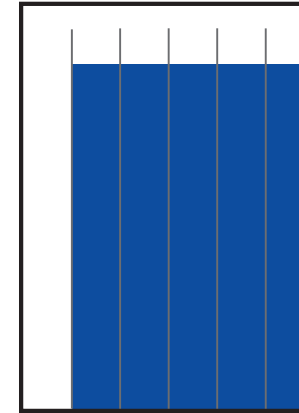

| TAMAÑOS | B/N | COLOR |
|----------------|--------------|--------------|
| PLANA | \$ 27,006.20 | \$ 37,808.68 |
| ROBAPLANA | \$ 19,154.24 | \$ 26,815.93 |
| ROBAPLANA JR. | \$ 14,195.67 | \$ 19,873.94 |
| 1/2 PLANA HOR. | \$ 13,503.10 | \$ 18,904.34 |
| 1/2 PLANA VER. | \$ 13,295.36 | \$ 18,613.50 |
| 1/4 PLANA HOR. | \$ 6,834.95 | \$ 9,568.93 |
| 1/4 PLANA VER. | \$ 6,647.68 | \$ 9,306.75 |

PRECIOS MÁS I.V.A.

CMSxCMS

\$ 30.55

\$ 42.77

BASE 26 x 34 CMS
PLANA

BASE 21.62 x 29 CMS
ROBAPLANA

BASE 17.21 x 27 CMS
ROBAPLANA JR.

BASE 26 x 17 CMS
1/2 PLANA HOR.

BASE 12.8 x 34 CMS
1/2 PLANA VER.

BASE 17.21 x 13 CMS
1/4 PLANA HOR.

BASE 12.8 x 17 CMS
1/4 PLANA VER.

TARIFA COMERCIAL IMPRESO

BASE 12.8 x 8 CMS
1/8 PLANA HOR.

BASE 8.39 x 17 CMS
1/8 PLANA VER.

BASE 26 x 5 CMS
CINTILLO HOR.