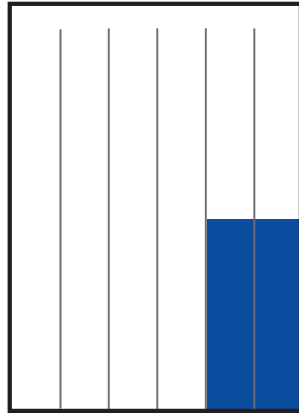

| TAMAÑOS | B/N | COLOR |
|----------------|--------------|--------------|
| PLANA | \$ 27,006.20 | \$ 37,808.68 |
| ROBAPLANA | \$ 19,154.24 | \$ 26,815.93 |
| ROBAPLANA JR. | \$ 14,195.67 | \$ 19,873.94 |
| 1/2 PLANA HOR. | \$ 13,503.10 | \$ 18,904.34 |
| 1/2 PLANA VER. | \$ 13,295.36 | \$ 18,613.50 |
| 1/4 PLANA HOR. | \$ 6,834.95 | \$ 9,568.93 |
| 1/4 PLANA VER. | \$ 6,647.68 | \$ 9,306.75 |

PRECIOS MÁS I.V.A.

CMSxCMS

\$ 30.55

\$ 42.77

BASE 26 x 34 CMS
PLANA

BASE 21.62 x 29 CMS
ROBAPLANA

BASE 17.21 x 27 CMS
ROBAPLANA JR.

BASE 26 x 17 CMS
1/2 PLANA HOR.

BASE 12.8 x 34 CMS
1/2 PLANA VER.

BASE 17.21 x 13 CMS
1/4 PLANA HOR.

BASE 12.8 x 17 CMS
1/4 PLANA VER.

TARIFA COMERCIAL IMPRESO

BASE 12.8 x 8 CMS
1/8 PLANA HOR.

BASE 8.39 x 17 CMS
1/8 PLANA VER.

BASE 26 x 5 CMS
CINTILLO HOR.

BASE 3.98 x 34 CMS
CINTILLO VER.

BASE 54 x 34 CMS
CENTRALES

| TAMAÑOS | B/N | COLOR |
|----------------|--------------|--------------|
| 1/8 PLANA HOR. | \$ 3,128.32 | \$ 4,379.65 |
| 1/8 PLANA VER. | \$ 4,357.35 | \$ 6,100.29 |
| CINTILLO HOR. | \$ 3,971.50 | \$ 5,560.10 |
| CINTILLO VER. | \$ 4,134.03 | \$ 5,787.64 |
| CENTRALES | \$ 56,089.80 | \$ 78,525.72 |