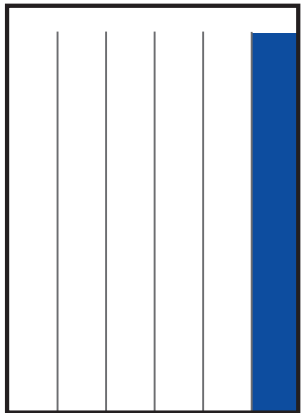

| TAMAÑOS | B/N | COLOR |
|----------------|--------------|--------------|
| PLANA | \$ 27,006.20 | \$ 37,808.68 |
| ROBAPLANA | \$ 19,154.24 | \$ 26,815.93 |
| ROBAPLANA JR. | \$ 14,195.67 | \$ 19,873.94 |
| 1/2 PLANA HOR. | \$ 13,503.10 | \$ 18,904.34 |
| 1/2 PLANA VER. | \$ 13,295.36 | \$ 18,613.50 |
| 1/4 PLANA HOR. | \$ 6,834.95 | \$ 9,568.93 |
| 1/4 PLANA VER. | \$ 6,647.68 | \$ 9,306.75 |

BASE 12.8 x 34 CMS
1/2 PLANA VER.

BASE 17.21 x 13 CMS
1/4 PLANA HOR.

BASE 12.8 x 17 CMS
1/4 PLANA VER.

TARIFA COMERCIAL IMPRESO

BASE 12.8 x 8 CMS
1/8 PLANA HOR.

BASE 8.39 x 17 CMS
1/8 PLANA VER.

BASE 26 x 5 CMS
CINTILLO HOR.

BASE 3.98 x 34 CMS
CINTILLO VER.

BASE 54 x 34 CMS
CENTRALES

| TAMAÑOS | B/N | COLOR |
|----------------|--------------|--------------|
| 1/8 PLANA HOR. | \$ 3,128.32 | \$ 4,379.65 |
| 1/8 PLANA VER. | \$ 4,357.35 | \$ 6,100.29 |
| CINTILLO HOR. | \$ 3,971.50 | \$ 5,560.10 |
| CINTILLO VER. | \$ 4,134.03 | \$ 5,787.64 |
| CENTRALES | \$ 56,089.80 | \$ 78,525.72 |