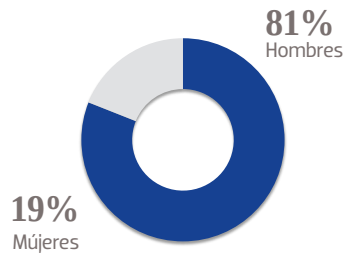

OEM

ORGANIZACIÓN EDITORIAL MEXICANA

**MEDIA KIT
2023**

Con 81 años de vida, no es exageración llamar al **ESTO** el Diario de los Deportistas. Sus páginas han retratado con el mayor acierto el mundo deportivo. Su presencia garantizada en los eventos de mayor trascendencia, su producción exclusiva, su estilo de narrar los hechos y la calidad de sus columnistas, encabezados por el ídolo Hugo Sánchez, lo mantienen como uno de los diarios de mayor circulación del país. Además, el mundo digital y las redes sociales han venido a refrescar una de las marcas más valiosas del periodismo nacional y, sin duda, la número 1 de la prensa deportiva mexicana. Y ahora, ¡TODO A COLOR! Sin abandonar el tono sepia que lo volvió único en el mercado, el **ESTO** se renueva con una apuesta más fresca que lo consolida como la publicación ideal para los anunciantes. Por si fuera poco, con el **ESTO Azul**, la influencia de la marca crece exponencialmente al enriquecer a otros diarios de la Organización Editorial Mexicana (OEM) del mejor resumen deportivo, con un alcance superior al millón de lectores diarios a nivel nacional.

124,580 EJEMPLARES DIARIOS | **COBERTURA NACIONAL**

- CIA. PERIODÍSTICA ESTO, S.A. DE C.V
- RFC: PES 791122 KB0
- TABLOIDE

GÉNERO

EDAD

ESCOLARIDAD

NSE

OCUPACIÓN

TARIFA COMERCIAL IMPRESO