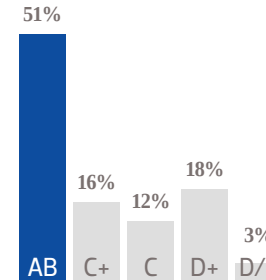

124,580 EJEMPLARES DIARIOS | **COBERTURA NACIONAL**

- CIA. PERIODÍSTICA ESTO, S.A. DE C.V
- RFC: PES 791122 KB0
- TABLOIDE

GÉNERO

EDAD

ESCOLARIDAD

NSE

OCUPACIÓN

TARIFA COMERCIAL IMPRESO

| TAMAÑOS | B/N | COLOR |
|----------------|--------------|--------------|
| PLANA | \$ 27,006.20 | \$ 37,808.68 |
| ROBAPLANA | \$ 19,154.24 | \$ 26,815.93 |
| ROBAPLANA JR. | \$ 14,195.67 | \$ 19,873.94 |
| 1/2 PLANA HOR. | \$ 13,503.10 | \$ 18,904.34 |
| 1/2 PLANA VER. | \$ 13,295.36 | \$ 18,613.50 |
| 1/4 PLANA HOR. | \$ 6,834.95 | \$ 9,568.93 |
| 1/4 PLANA VER. | \$ 6,647.68 | \$ 9,306.75 |

PRECIOS MÁS I.V.A.

CMSxCMS

\$ 30.55

\$ 42.77

BASE 26 x 34 CMS
PLANA

BASE 21.62 x 29 CMS
ROBAPLANA

BASE 17.21 x 27 CMS
ROBAPLANA JR.

BASE 26 x 17 CMS
1/2 PLANA HOR.