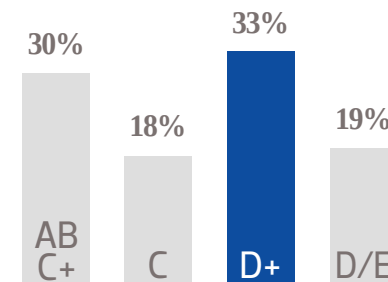

LA PRENSA

www.la-prensa.com.mx

844 K
USUARIOS
ÚNICOS

1.3 M
VISITAS
TOTALES

2.5 M
PÁGINAS
VISTAS

2.2 M

PÁGINAS VISTAS EN MÓVILES

759 K

USUARIOS EN MÓVILES

@LaPrensaOficial

+195 K

SEGUIDORES EN FACEBOOK

@laprensaoem

+21 K

SEGUIDORES EN TWITTER

GÉNERO

EDAD

NSE