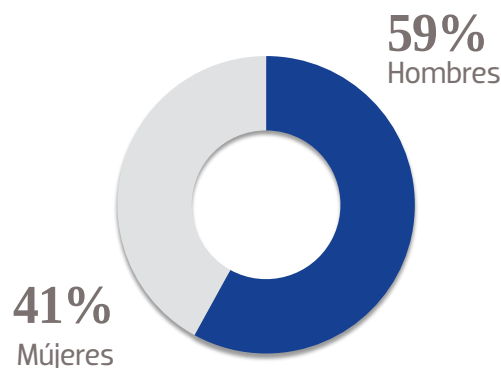

# LA PRENSA

www.la-prensa.com.mx

**844 K**  
USUARIOS  
ÚNICOS

**1.3 M**  
VISITAS  
TOTALES

**2.5 M**  
PÁGINAS  
VISTAS

**2.2 M**

PÁGINAS VISTAS EN MÓVILES

**759 K** 

USUARIOS EN MÓVILES

@LaPrensaOficial

 **+195 K**

SEGUIDORES EN FACEBOOK

@laprensaoem

**+21 K** 

SEGUIDORES EN TWITTER

## GÉNERO