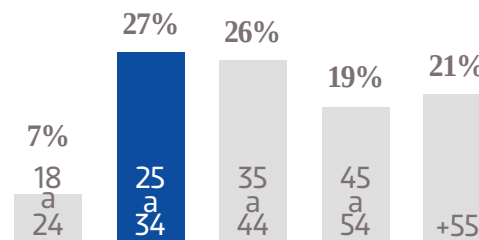

LA PRENSA

www.la-prensa.com.mx

844 K
USUARIOS
ÚNICOS

1.3 M
VISITAS
TOTALES

2.5 M
PÁGINAS
VISTAS

2.2 M

PÁGINAS VISTAS EN MÓVILES

759 K

USUARIOS EN MÓVILES

@LaPrensaOficial

+195 K

SEGUIDORES EN FACEBOOK

@laprensaoem

+21 K

SEGUIDORES EN TWITTER

GÉNERO

EDAD

NSE