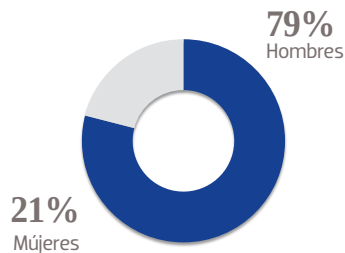

LA PRENSA

Con 94 años de vida y con una circulación de las más numerosas del país, **La Prensa** se mantiene como el periódico de las masas, una tradición en los hogares mexicanos y vehículo idóneo para la difusión masiva de mensajes comerciales y campañas políticas, mismos que pueden verse replicados en la plataforma digital del diario, que tiene crecimientos anuales de doble dígito gracias a su poderosa plataforma y el apoyo de las redes sociales. Su variedad informativa se ve enriquecida con la fuerza de más de mil periodistas con que cuenta su casa, la Organización Editorial Mexicana (OEM), la empresa editorial más grande de América Latina. Además, el clasificado garantiza a los anunciantes la penetración necesaria para dar salida a sus necesidades publicitarias.

215,491 EJEMPLARES DIARIOS | COBERTURA NACIONAL

- EDITORA LA PRENSA, S.A. DE C.V.
- RFC: EPR 930506 DT1
- TABLOIDE

GÉNERO

EDAD

ESCOLARIDAD

NSE

OCUPACIÓN