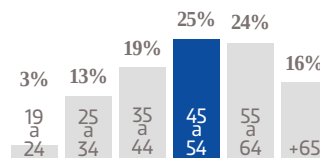

LA PRENSA

Con 94 años de vida y con una circulación de las más numerosas del país, **La Prensa** se mantiene como el periódico de las masas, una tradición en los hogares mexicanos y vehículo idóneo para la difusión masiva de mensajes comerciales y campañas políticas, mismos que pueden verse replicados en la plataforma digital del diario, que tiene crecimientos anuales de doble dígito gracias a su poderosa plataforma y el apoyo de las redes sociales. Su variedad informativa se ve enriquecida con la fuerza de más de mil periodistas con que cuenta su casa, la Organización Editorial Mexicana (OEM), la empresa editorial más grande de América Latina. Además, el clasificado garantiza a los anunciantes la penetración necesaria para dar salida a sus necesidades publicitarias.

215,491 EJEMPLARES DIARIOS | COBERTURA NACIONAL

- EDITORA LA PRENSA, S.A. DE C.V.
- RFC: EPR 930506 DT1
- TABLOIDE

GÉNERO

EDAD

ESCOLARIDAD

NSE

OCUPACIÓN