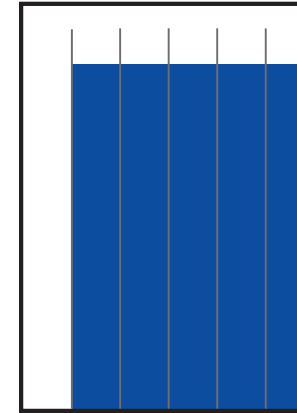

# LA PRENSA

TAMAÑOS	B/N	COLOR
PLANA	\$ 26,968.34	\$ 37,748.88
ROBAPLANA	\$ 19,887.81	\$ 27,837.91
ROBAPLANA JR.	\$ 14,739.33	\$ 20,631.35
1/2 PLANA HOR.	\$ 14,020.24	\$ 19,624.80
1/2 PLANA VER.	\$ 13,276.72	\$ 18,584.06
1/4 PLANA HOR.	\$ 7,096.72	\$ 9,933.61
1/4 PLANA VER.	\$ 6,902.27	\$ 9,661.44

PRECIOS MÁS I.V.A.

CMSxCMS

\$ 31.72

\$ 44.40

BASE 26 x 34 CMS  
PLANA

BASE 21.62 x 29 CMS  
ROBAPLANA

BASE 17.21 x 27 CMS  
ROBAPLANA JR.

BASE 26 x 17 CMS  
1/2 PLANA HOR.