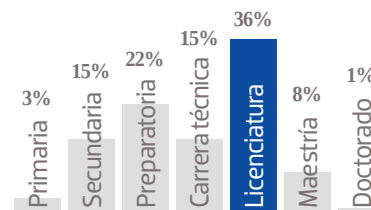

ESCOLARIDAD