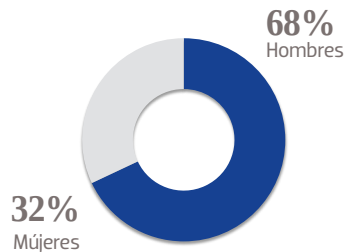

OEM

ORGANIZACIÓN EDITORIAL MEXICANA

LA VOZ[®]

DE LA FRONTERA

**MEDIA KIT
2023**

LA VOZ®

DE LA FRONTERA

Con más de medio siglo en el mercado, es el periódico con más venta de publicidad gracias a que goza de la preferencia de los mexicalenses. **La Voz de la Frontera** atrae desde su fundación en 1964 a los lectores de mayor poder adquisitivo, quienes toman las decisiones. Sin embargo, no es un diario de minorías ni exclusivo de las élites, sino que llega a la fuerza de producción y sustento de la sociedad, quien ejecuta los cambios que mueven la región. Como parte de la Organización Editorial Mexicana (OEM), cuenta con la fuerza de más de mil periodistas a nivel nacional, además de una importante sinergia con los diarios hermanos de la región: El Sol de Tijuana y Tribuna de San Luis, lo que explica también su posición como el favorito de los anunciantes.

43,330 EJEMPLARES DIARIOS | **COBERTURA MEXICALI, BC.**

■ CIAS. PERIODÍSTICAS DEL SOL DEL PACÍFICO, S.A. DE C.V. ■ RFC: CPS 790726 4F9 ■ TABLOIDE

GÉNERO

EDAD

ESCOLARIDAD

NSE

OCUPACIÓN

TARIFA COMERCIAL IMPRESO