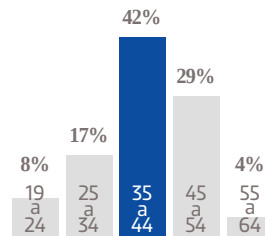

OEM

ORGANIZACIÓN EDITORIAL MEXICANA

LA VOZ[®]

DE LA FRONTERA

**MEDIA KIT
2023**

LA VOZ®

DE LA FRONTERA

Con más de medio siglo en el mercado, es el periódico con más venta de publicidad gracias a que goza de la preferencia de los mexicalenses. **La Voz de la Frontera** atrae desde su fundación en 1964 a los lectores de mayor poder adquisitivo, quienes toman las decisiones. Sin embargo, no es un diario de minorías ni exclusivo de las élites, sino que llega a la fuerza de producción y sustento de la sociedad, quien ejecuta los cambios que mueven la región. Como parte de la Organización Editorial Mexicana (OEM), cuenta con la fuerza de más de mil periodistas a nivel nacional, además de una importante sinergia con los diarios hermanos de la región: El Sol de Tijuana y Tribuna de San Luis, lo que explica también su posición como el favorito de los anunciantes.

43,330 EJEMPLARES DIARIOS | **COBERTURA MEXICALI, BC.**

■ CIAS. PERIODÍSTICAS DEL SOL DEL PACÍFICO, S.A. DE C.V. ■ RFC: CPS 790726 4F9 ■ TABLOIDE

GÉNERO

EDAD

ESCOLARIDAD

NSE

OCUPACIÓN

TARIFA COMERCIAL IMPRESO

TAMAÑOS	B/N	COLOR
PLANA	\$22,984.00	\$36,774.40
ROBAPLANA	\$16,301.48	\$26,082.37
ROBAPLANA JR.	\$12,081.42	\$19,330.27
1/2 PLANA HOR.	\$11,492.00	\$18,387.20
1/2 PLANA VER.	\$11,315.20	\$18,104.32
1/4 PLANA HOR.	\$5,816.98	\$9,307.17
1/4 PLANA VER.	\$5,657.60	\$9,052.16