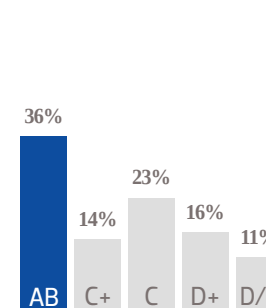

OEM

ORGANIZACIÓN EDITORIAL MEXICANA

LA VOZ[®]

DE LA FRONTERA

**MEDIA KIT
2023**

LA VOZ®

DE LA FRONTERA

Con más de medio siglo en el mercado, es el periódico con más venta de publicidad gracias a que goza de la preferencia de los mexicalenses. **La Voz de la Frontera** atrae desde su fundación en 1964 a los lectores de mayor poder adquisitivo, quienes toman las decisiones. Sin embargo, no es un diario de minorías ni exclusivo de las élites, sino que llega a la fuerza de producción y sustento de la sociedad, quien ejecuta los cambios que mueven la región. Como parte de la Organización Editorial Mexicana (OEM), cuenta con la fuerza de más de mil periodistas a nivel nacional, además de una importante sinergia con los diarios hermanos de la región: El Sol de Tijuana y Tribuna de San Luis, lo que explica también su posición como el favorito de los anunciantes.

43,330 EJEMPLARES DIARIOS | **COBERTURA MEXICALI, BC.**

■ CIAS. PERIODÍSTICAS DEL SOL DEL PACÍFICO, S.A. DE C.V. ■ RFC: CPS 790726 4F9 ■ TABLOIDE

GÉNERO

EDAD

ESCOLARIDAD

NSE

OCUPACIÓN

TARIFA COMERCIAL IMPRESO

TAMAÑOS	B/N	COLOR
PLANA	\$22,984.00	\$36,774.40
ROBAPLANA	\$16,301.48	\$26,082.37
ROBAPLANA JR.	\$12,081.42	\$19,330.27
1/2 PLANA HOR.	\$11,492.00	\$18,387.20
1/2 PLANA VER.	\$11,315.20	\$18,104.32
1/4 PLANA HOR.	\$5,816.98	\$9,307.17
1/4 PLANA VER.	\$5,657.60	\$9,052.16