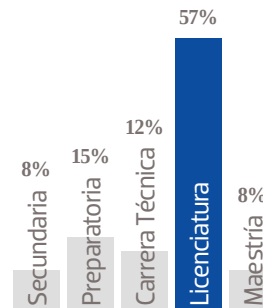

OEM

ORGANIZACIÓN EDITORIAL MEXICANA

LA VOZ[®]

DE LA FRONTERA

**MEDIA KIT
2023**

LA VOZ®

DE LA FRONTERA

Con más de medio siglo en el mercado, es el periódico con más venta de publicidad gracias a que goza de la preferencia de los mexicalenses. **La Voz de la Frontera** atrae desde su fundación en 1964 a los lectores de mayor poder adquisitivo, quienes toman las decisiones. Sin embargo, no es un diario de minorías ni exclusivo de las élites, sino que llega a la fuerza de producción y sustento de la sociedad, quien ejecuta los cambios que mueven la región. Como parte de la Organización Editorial Mexicana (OEM), cuenta con la fuerza de más de mil periodistas a nivel nacional, además de una importante sinergia con los diarios hermanos de la región: El Sol de Tijuana y Tribuna de San Luis, lo que explica también su posición como el favorito de los anunciantes.

43,330 EJEMPLARES DIARIOS | **COBERTURA MEXICALI, BC.**

■ CIAS. PERIODÍSTICAS DEL SOL DEL PACÍFICO, S.A. DE C.V. ■ RFC: CPS 790726 4F9 ■ TABLOIDE

GÉNERO

EDAD

ESCOLARIDAD

NSE

OCUPACIÓN

TARIFA COMERCIAL IMPRESO

TAMAÑOS	B/N	COLOR
PLANA	\$22,984.00	\$36,774.40
ROBAPLANA	\$16,301.48	\$26,082.37
ROBAPLANA JR.	\$12,081.42	\$19,330.27
1/2 PLANA HOR.	\$11,492.00	\$18,387.20
1/2 PLANA VER.	\$11,315.20	\$18,104.32
1/4 PLANA HOR.	\$5,816.98	\$9,307.17
1/4 PLANA VER.	\$5,657.60	\$9,052.16

PRECIOS MÁS I.V.A.

CMSxCMS

\$26.00

\$41.60

BASE 26 x 34 CMS
PLANA

BASE 21.62 x 29 CMS
ROBAPLANA

BASE 17.21 x 27 CMS
ROBAPLANA JR.

BASE 26 x 17 CMS
1/2 PLANA HOR.