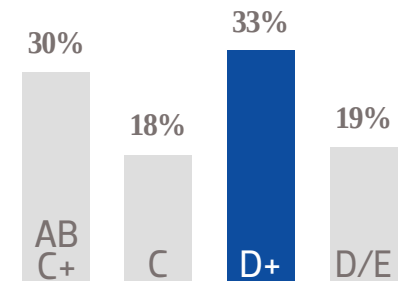

SEGUIDORES EN TWITTER

GÉNERO

EDAD

NSE

TARIFA COMERCIAL DIGITAL

TAMAÑOS	TARIFA CPM
MEGA BANNER	\$ 81.00
LEADERBOARD	\$ 74.00
SUPER BANNER	\$ 64.00
LARGE BANNER	\$ 74.00
BOX BANNER	\$ 64.00

PRECIOS MÁS IVA.

- FORMATOS: JPG GIF HTML5 TAG
- PESO MÁX: 100KBS