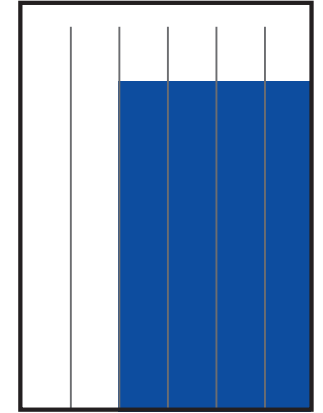

OEM

ORGANIZACIÓN EDITORIAL MEXICANA

LA VOZ[®]

DE LA FRONTERA

**MEDIA KIT
2023**

LA VOZ®

DE LA FRONTERA

Con más de medio siglo en el mercado, es el periódico con más venta de publicidad gracias a que goza de la preferencia de los mexicalenses. **La Voz de la Frontera** atrae desde su fundación en 1964 a los lectores de mayor poder adquisitivo, quienes toman las decisiones. Sin embargo, no es un diario de minorías ni exclusivo de las élites, sino que llega a la fuerza de producción y sustento de la sociedad, quien ejecuta los cambios que mueven la región. Como parte de la Organización Editorial Mexicana (OEM), cuenta con la fuerza de más de mil periodistas a nivel nacional, además de una importante sinergia con los diarios hermanos de la región: El Sol de Tijuana y Tribuna de San Luis, lo que explica también su posición como el favorito de los anunciantes.

TAMAÑOS	B/N	COLOR
PLANA	\$22,984.00	\$36,774.40
ROBAPLANA	\$16,301.48	\$26,082.37
ROBAPLANA JR.	\$12,081.42	\$19,330.27
1/2 PLANA HOR.	\$11,492.00	\$18,387.20
1/2 PLANA VER.	\$11,315.20	\$18,104.32
1/4 PLANA HOR.	\$5,816.98	\$9,307.17
1/4 PLANA VER.	\$5,657.60	\$9,052.16

PRECIOS MÁS I.V.A.

CMSxCMS

\$26.00

\$41.60

BASE 26 x 34 CMS
PLANA

BASE 21.62 x 29 CMS
ROBAPLANA

BASE 17.21 x 27 CMS
ROBAPLANA JR.

BASE 26 x 17 CMS
1/2 PLANA HOR.

BASE 12.8 x 34 CMS
1/2 PLANA VER.

BASE 17.21 x 13 CMS
1/4 PLANA HOR.

BASE 12.8 x 17 CMS
1/4 PLANA VER.

BASE 12.8 x 8 CMS
1/8 PLANA HOR.

BASE 8.39 x 17 CMS
1/8 PLANA VER.

BASE 26 x 5 CMS
CINTILLO HOR.

BASE 3.98 x 34 CMS
CINTILLO VER.