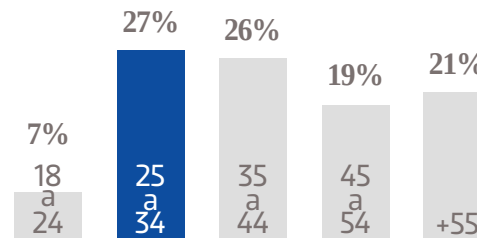

PÁGINAS VISTAS EN MÓVILES

810 K 

USUARIOS EN MÓVILES

@lavozdelafrontera

 **+318 K**

SEGUIDORES EN FACEBOOK

@lavozfrontera

+9 K 

SEGUIDORES EN TWITTER

GÉNERO

EDAD

NSE

TARIFA COMERCIAL DIGITAL

TAMAÑOS	TARIFA CPM
MEGA BANNER	\$ 81.00
LEADERBOARD	\$ 74.00
SUPER BANNER	\$ 64.00
LARGE BANNER	\$ 74.00
BOX BANNER	\$ 64.00

PRECIOS MÁS IVA.

- FORMATOS: JPG GIF HTML5 TAG
- PESO MÁX: 100KBS