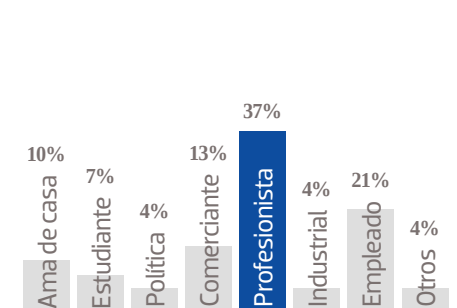

OEM

ORGANIZACIÓN EDITORIAL MEXICANA

LA VOZ[®]

DE LA FRONTERA

**MEDIA KIT
2023**

LA VOZ®

DE LA FRONTERA

Con más de medio siglo en el mercado, es el periódico con más venta de publicidad gracias a que goza de la preferencia de los mexicalenses. **La Voz de la Frontera** atrae desde su fundación en 1964 a los lectores de mayor poder adquisitivo, quienes toman las decisiones. Sin embargo, no es un diario de minorías ni exclusivo de las élites, sino que llega a la fuerza de producción y sustento de la sociedad, quien ejecuta los cambios que mueven la región. Como parte de la Organización Editorial Mexicana (OEM), cuenta con la fuerza de más de mil periodistas a nivel nacional, además de una importante sinergia con los diarios hermanos de la región: El Sol de Tijuana y Tribuna de San Luis, lo que explica también su posición como el favorito de los anunciantes.

43,330 EJEMPLARES DIARIOS | **COBERTURA MEXICALI, BC.**

■ CIAS. PERIODÍSTICAS DEL SOL DEL PACÍFICO, S.A. DE C.V. ■ RFC: CPS 790726 4F9 ■ TABLOIDE

GÉNERO

EDAD

ESCOLARIDAD

NSE

OCUPACIÓN

TARIFA COMERCIAL IMPRESO

TAMAÑOS	B/N	COLOR
PLANA	\$22,984.00	\$36,774.40
ROBAPLANA	\$16,301.48	\$26,082.37
ROBAPLANA JR.	\$12,081.42	\$19,330.27
1/2 PLANA HOR.	\$11,492.00	\$18,387.20
1/2 PLANA VER.	\$11,315.20	\$18,104.32
1/4 PLANA HOR.	\$5,816.98	\$9,307.17
1/4 PLANA VER.	\$5,657.60	\$9,052.16